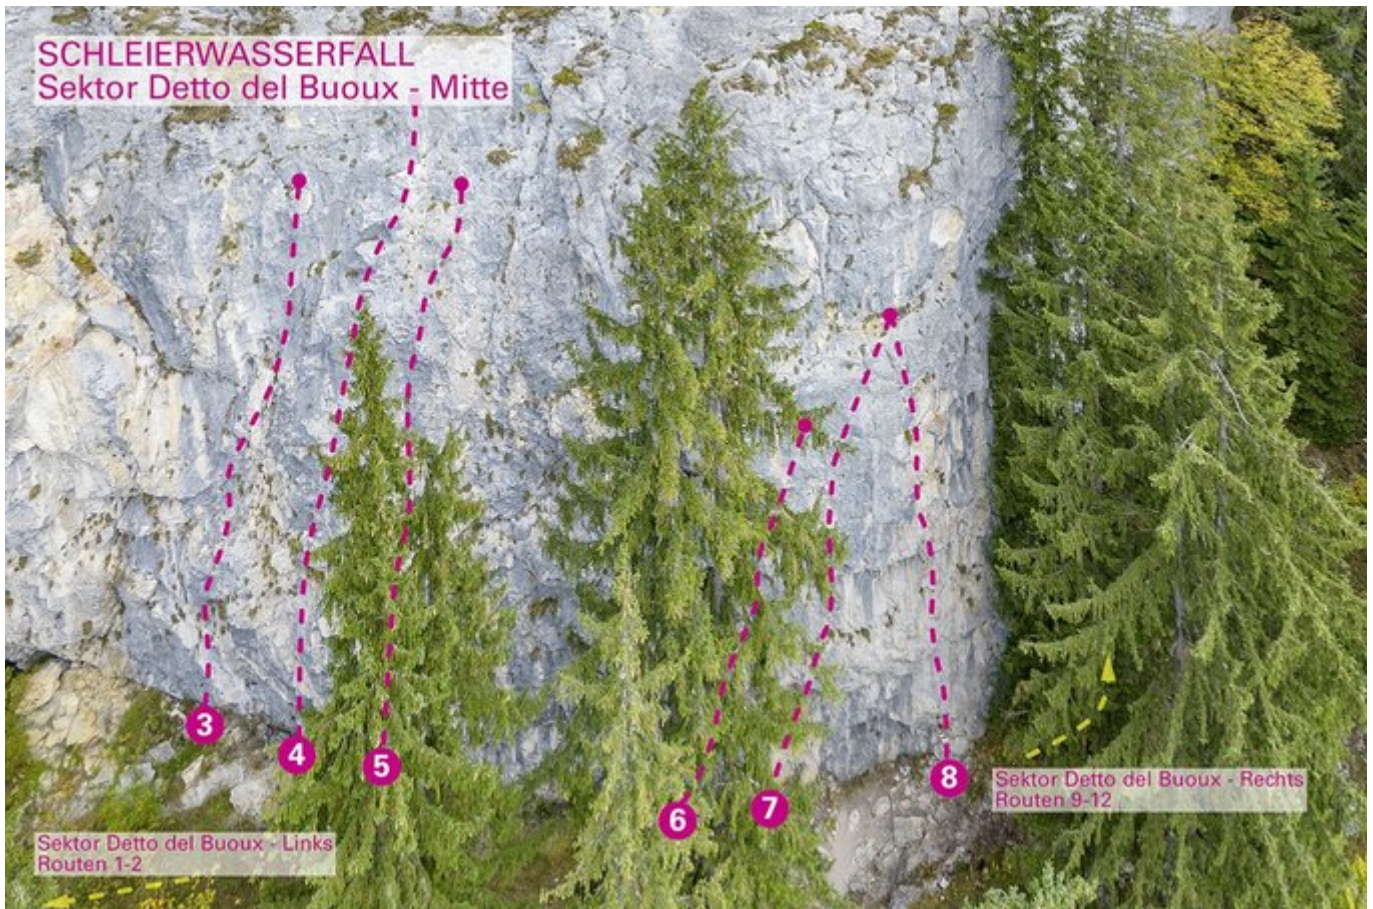

52	Eiszeit	9a	20 m
53	World of Wonders	8a	30 m

KLETTERGARTEN SCHLEIERWASSERFALL / HAUPTSEKTOR - RECHTS

Nr.	Name	Grad	Länge
54	Das Weiße Wunder	8a+	20 m
55	White Winds	8b+	20 m
56	Black Pearl	8b/8b+	25 m
57	Wuchtl	8b	25 m
58	La pulce d'Acqua	8a+/8b	20 m
59	Weißer Rose	9a	25 m
60	Black Power	8c+/9a	35 m
61	Open Air	9a+	25 m
62	Schlechte Verbindung	8b	20 m
63	Mongo	9a	20 m
64	Cool Your Foot, Man	8a+/8b	20 m
65	Have Fun on Top	8a	20 m
66	Top Ten	8b	20 m
67	Ziag o	7c	18 m
68	Monkey Shoulder	8a+/8b	
69	Gulag	7a+	20 m
70	Tequilla Sunrise	7c	20 m
71	Black Jack	7b	20 m
72	Zwergerlaufstand	7c	15 m

73	Herzal	7c+	15 m
74	Slippery when Wet	7c	25 m
75	Damengambit	8a+	20 m
76	Gambit	8c+	35 m
77	Wompada	8c	25 m
78	Happy Biceps to You	8b+/8c	30 m
79	Little Biceps	8b+	30 m
80	Reality Check	8c	30 m
81	Leben ohne Vordiplom	6a	10 m
82	Evergreen	6b	25 m
83	Botanik für Fortgeschrittene	6c	25 m
84	Botanik für Anfänger	6a+	25 m

KLETTERGARTEN SCHLEIERWASSERFALL / SEKTOR DETTO DEL BUOX - LINKS

Nr.	Name	Grad	Länge
1	Wegweiser	6c+	20 m
2	When friends get married	6c	20 m

KLETTERGARTEN SCHLEIERWASSERFALL / SEKTOR DETTO DEL BUoux - MITTE