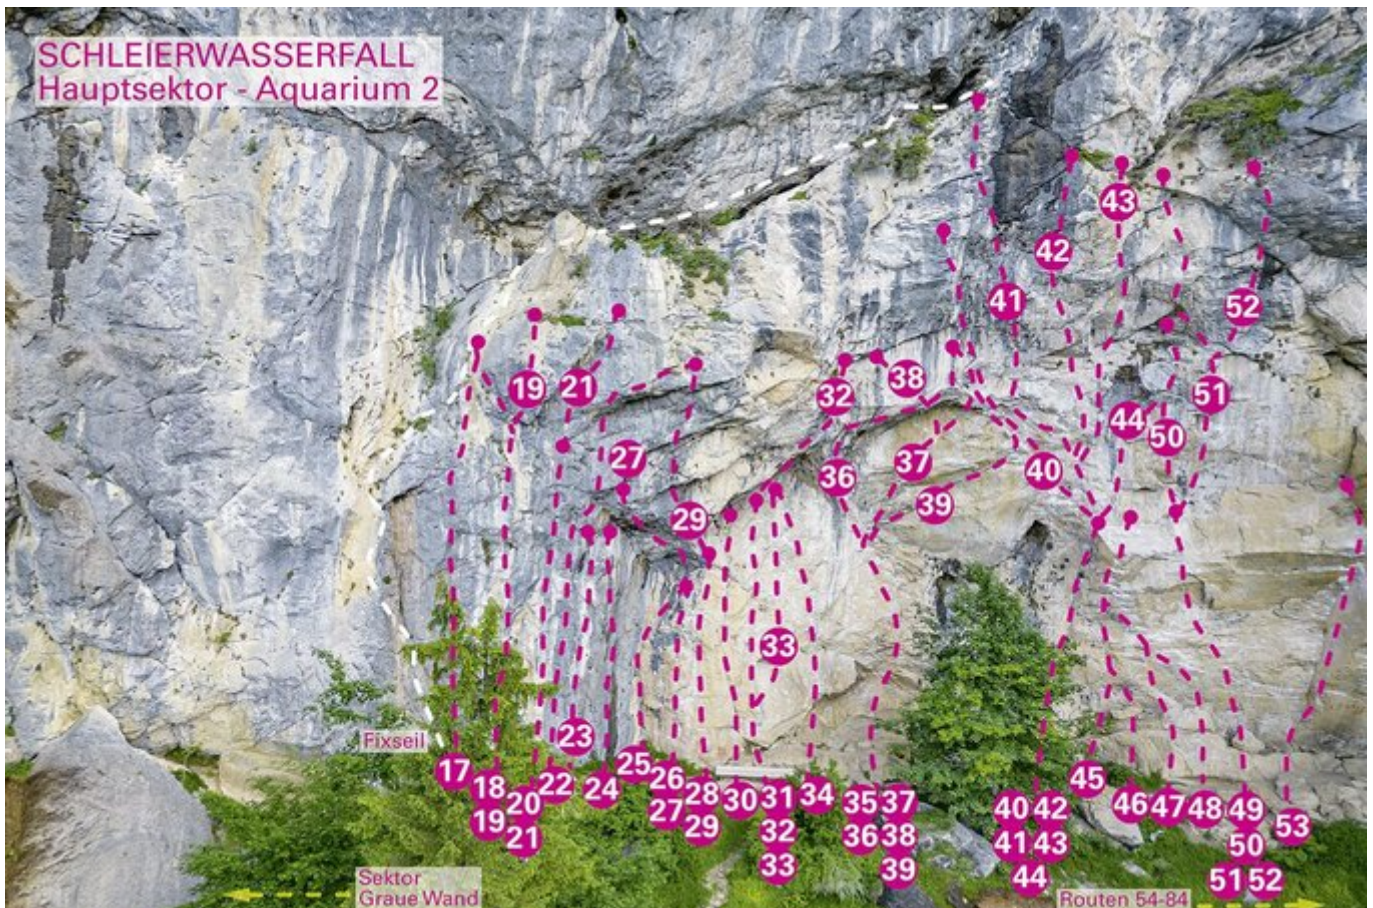

KLETTERGARTEN SCHLEIERWASSERFALL / HAUPTSEKTOR - AQUARIUM 2

Nr.	Name	Grad	Länge
17	El Gringo	7a	20 m
18	La Reina de la Putas	7c	20 m
19	Hurenkönig	8a	25 m
20	Calimero	7b+	18 m
21	Sombrero	7c	30 m
22	Torero	8a	30 m
23	Schnaufzapfen	6c	10 m
24	Schlutzkrapfen	6b+	18 m
25	JoJo Joke	5b	15 m
26	Art Rock	6b+	15 m
27	Extra Dry	7b	25 m
28	Chocolate	6a+	15 m
29	Helpless	8a+	30 m
30	Vorbeibanklhupfa	6b	15 m
31	Al Capone	6c	18 m
32	Alcatraz	8b	25 m
33	Flower Power	7a	18 m
34	Permanent Vacation	7a+	18 m
35	Quälgeist	6b	15 m
36	Vorspiel	8b	25 m
37	Heinzelmännchen	8b	25 m
38	Das Erbe der Väter	8c	25 m
39	Wellenreiter	8a+/8b	25 m
40	Chaos	8b	40 m
41	Wassermann - Projekt		
42	Wassermusik	8b+/8c	40 m
43	Siempre Secco	8b/8b+	40 m
44	Schleierwölkchen	8b	25 m
45	Karo Pur	7b+	30 m
46	Hitch Hiker	7b	25 m
47	Kinderüberraschung	7b+	25 m
48f	Überraschung	7b	30 m
49	Nirwana	8a	30 m
50	Schatzkiste	8b	
51	Fight Club	8c	25 m