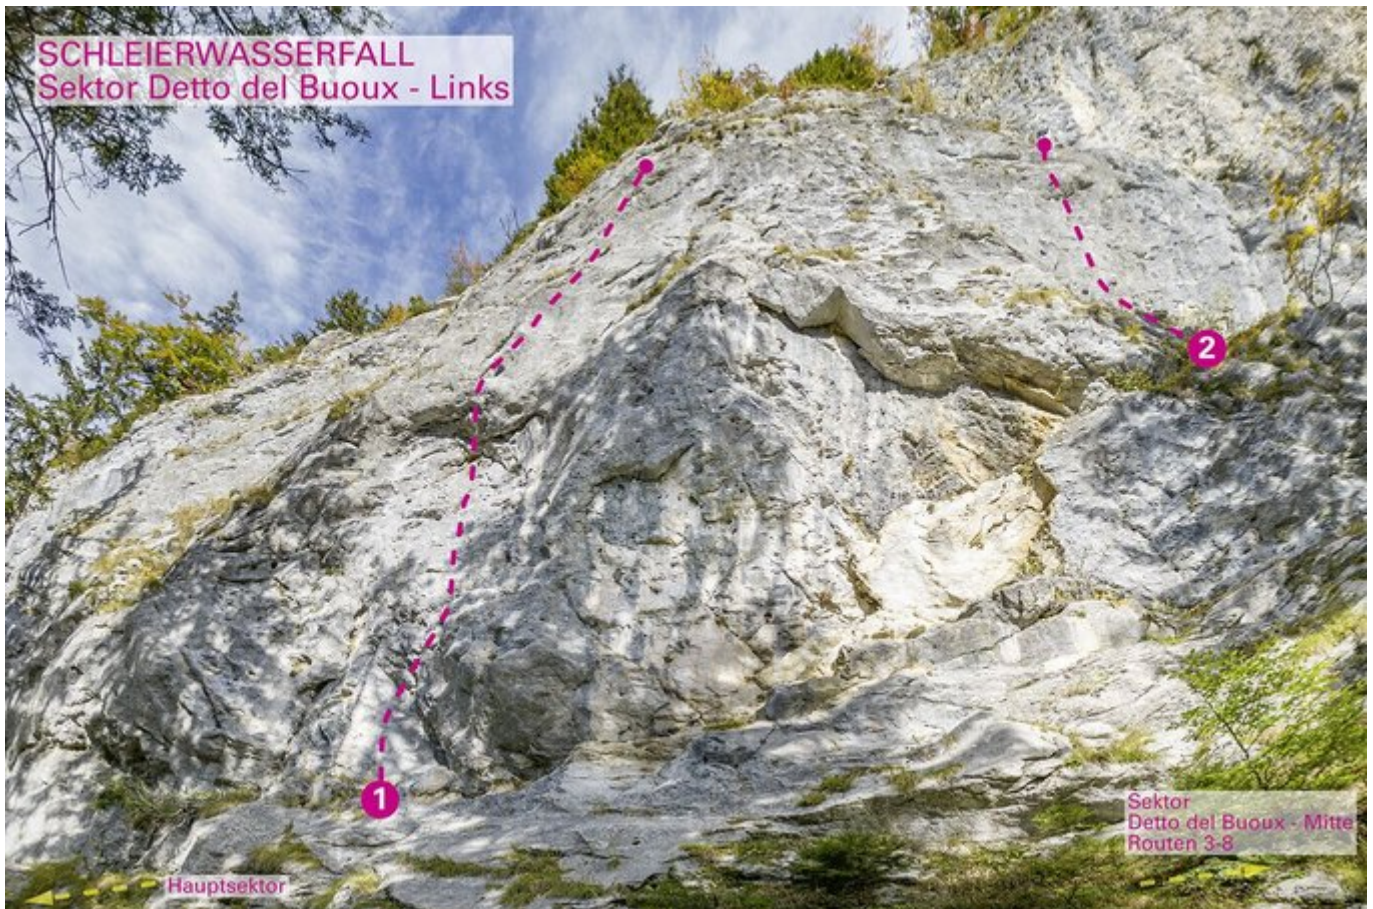

KLETTERGARTEN SCHLEIERWASSERFALL / SEKTOR DETTO DEL BUOX - LINKS

Nr.	Name	Grad	Länge
1	Wegweiser	6c+	20 m
2	When friends get married	6c	20 m