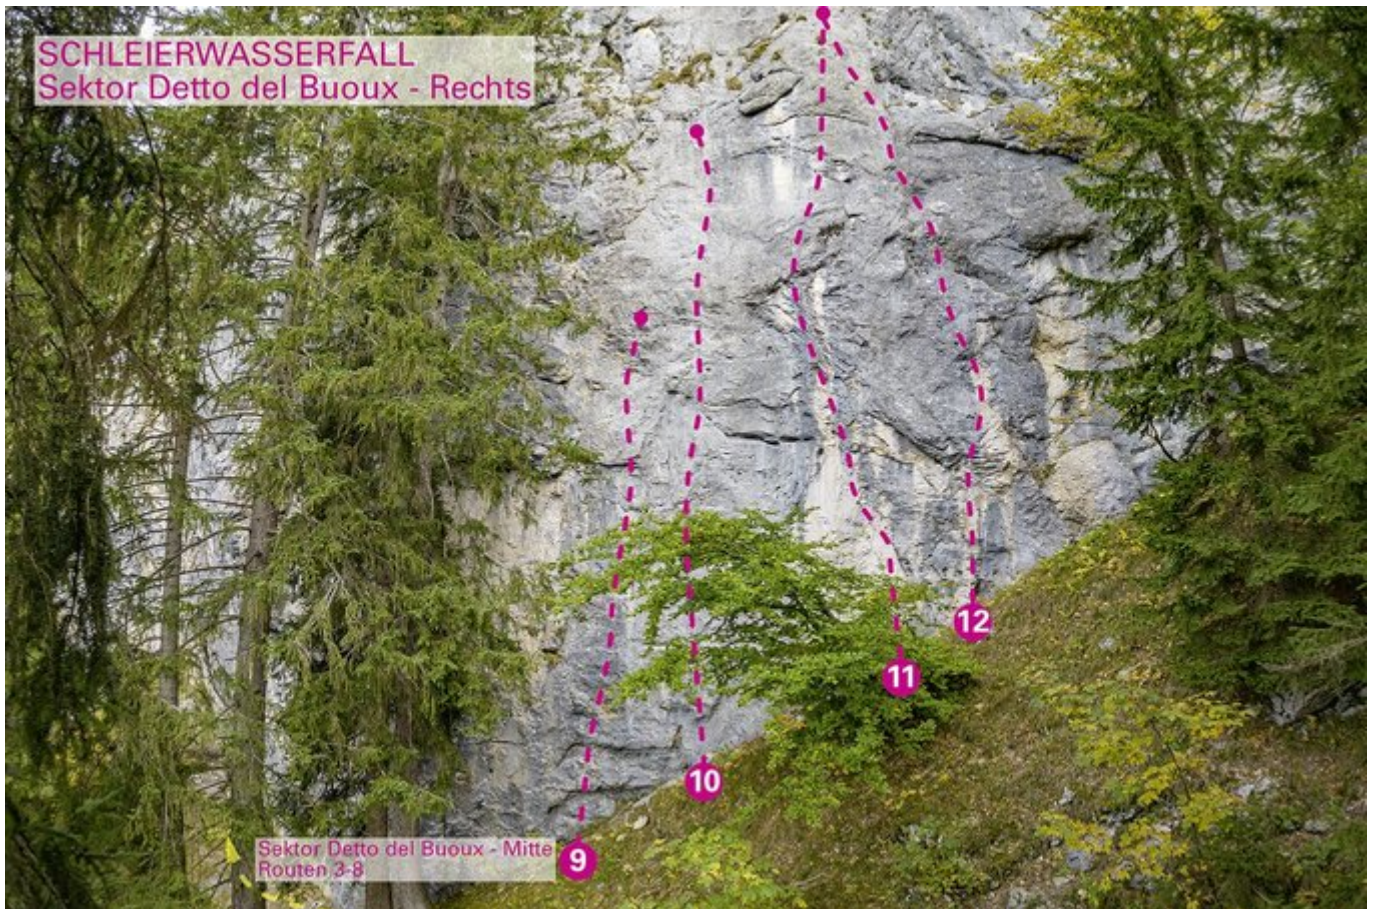

73	Herzal	7c+	15 m
74	Slippery when Wet	7c	25 m
75	Damengambit	8a+	20 m
76	Gambit	8c+	35 m
77	Wompada	8c	25 m
78	Happy Biceps to You	8b+/8c	30 m
79	Little Biceps	8b+	30 m
80	Reality Check	8c	30 m
81	Leben ohne Vordiplom	6a	10 m
82	Evergreen	6b	25 m
83	Botanik für Fortgeschrittene	6c	25 m
84	Botanik für Anfänger	6a+	25 m

KLETTERGARTEN SCHLEIERWASSERFALL / SEKTOR DETTO DEL BUOX - LINKS

Nr.	Name	Grad	Länge
1	Wegweiser	6c+	20 m
2	When friends get married	6c	20 m

KLETTERGARTEN SCHLEIERWASSERFALL / SEKTOR DETTO DEL BUoux - MITTE

Nr.	Name	Grad	Länge
3	Henkel trocken	7a	30 m
4	Henkelparty	7a+	30 m
5	Zwischendrin	7a	30 m
6	GSGV (Gehd scho gemma Vollgas!)	7b+	17 m
7	Detto del Buoux	7b	20 m
8	Kleiner Tod	6c	20 m

KLETTERGARTEN SCHLEIERWASSERFALL / SEKTOR DETTO DEL BUoux - RECHTS