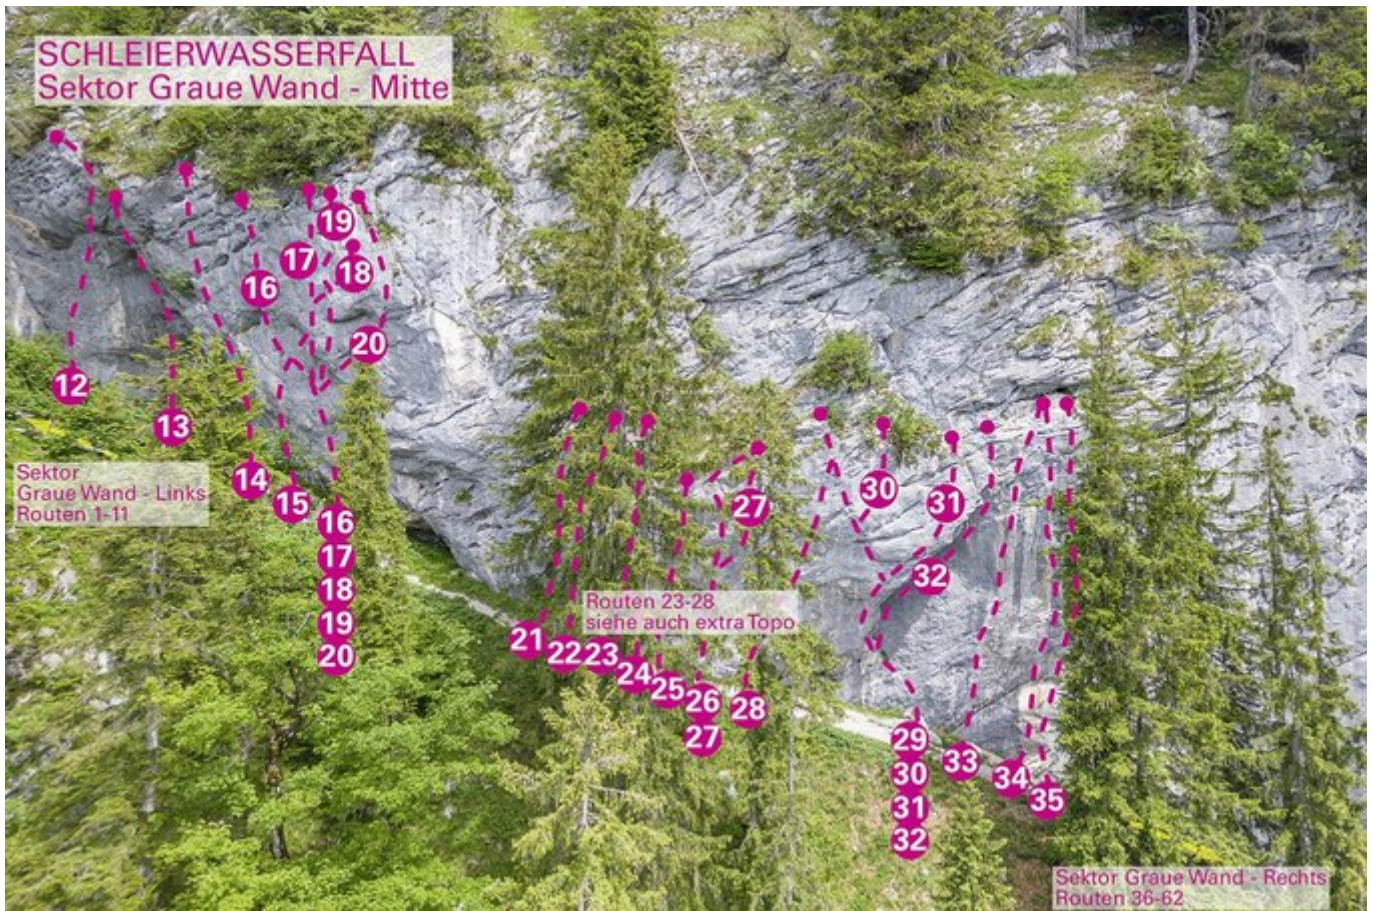

Nr.	Name	Grad	Länge
1	Feuchtgebiete	7b+	10 m
2	Oawaschlbär	7a	10 m
3	Projekt		
4	Belay Bunny	7a	10 m
5	Bumms Bomber	8a+	10 m
6	Schlampenschlepper	7c	10 m
7	Piranha	6c+	10 m
8	Mickey Mouse	6b+	10 m
9	Dingsda	7a	12 m
10	Netlinksda	7b+	13 m
11	Tittentango	7c+	16 m

KLETTERGARTEN SCHLEIERWASSERFALL / SEKTOR GRAUE WAND - MITTE