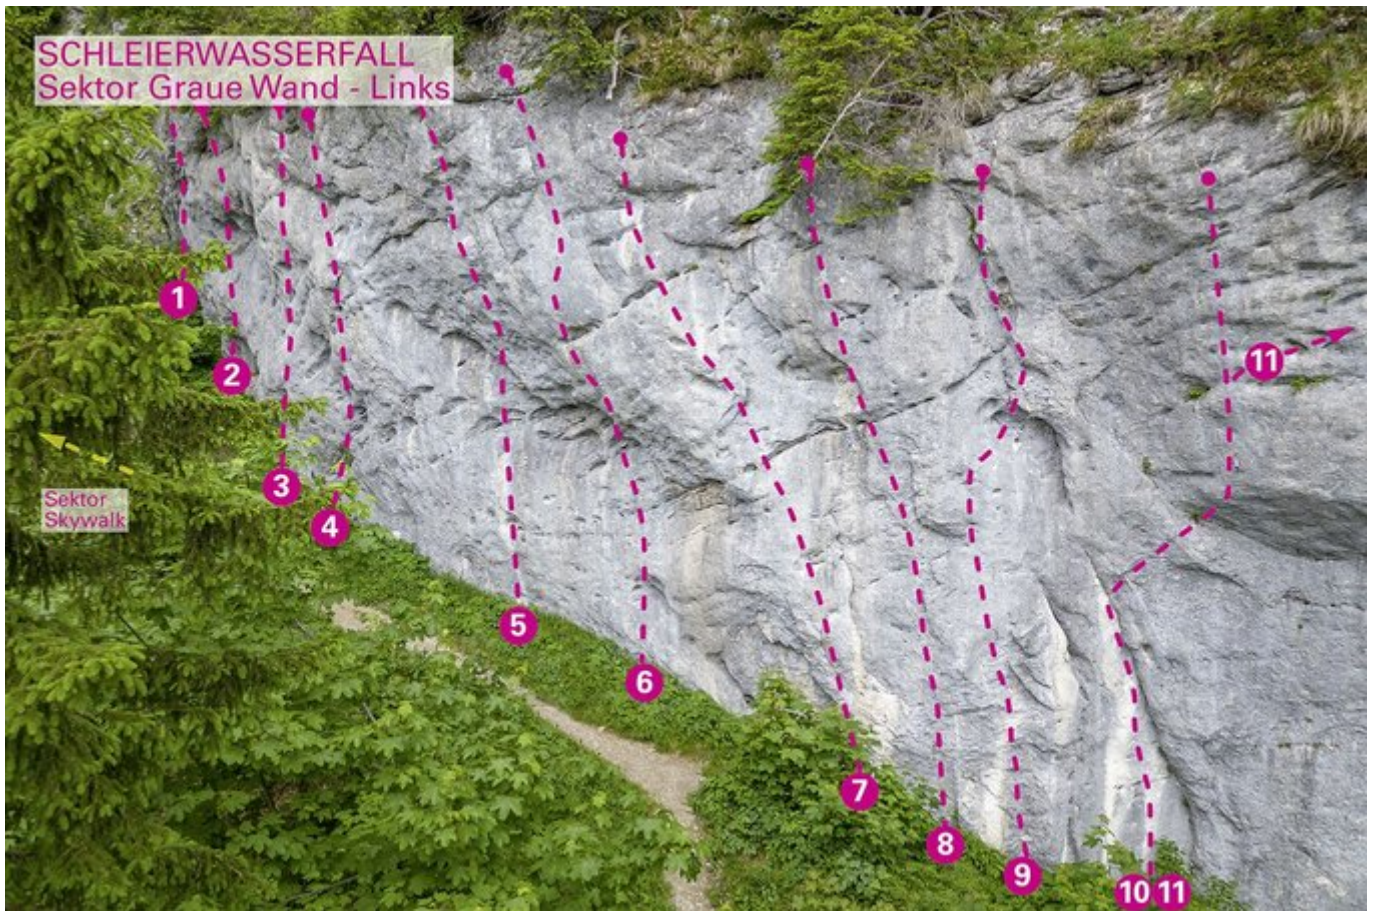

KLETTERGARTEN SCHLEIERWASSERFALL / SEKTOR GRAUE WAND - LINKS

Nr.	Name	Grad	Länge
1	Feuchtgebiete	7b+	10 m
2	Oawaschlbär	7a	10 m
3	Projekt		
4	Belay Bunny	7a	10 m
5	Bumms Bomber	8a+	10 m
6	Schlampenschlepper	7c	10 m
7	Piranha	6c+	10 m
8	Mickey Mouse	6b+	10 m
9	Dingsda	7a	12 m
10	Netlinksda	7b+	13 m
11	Tittentango	7c+	16 m