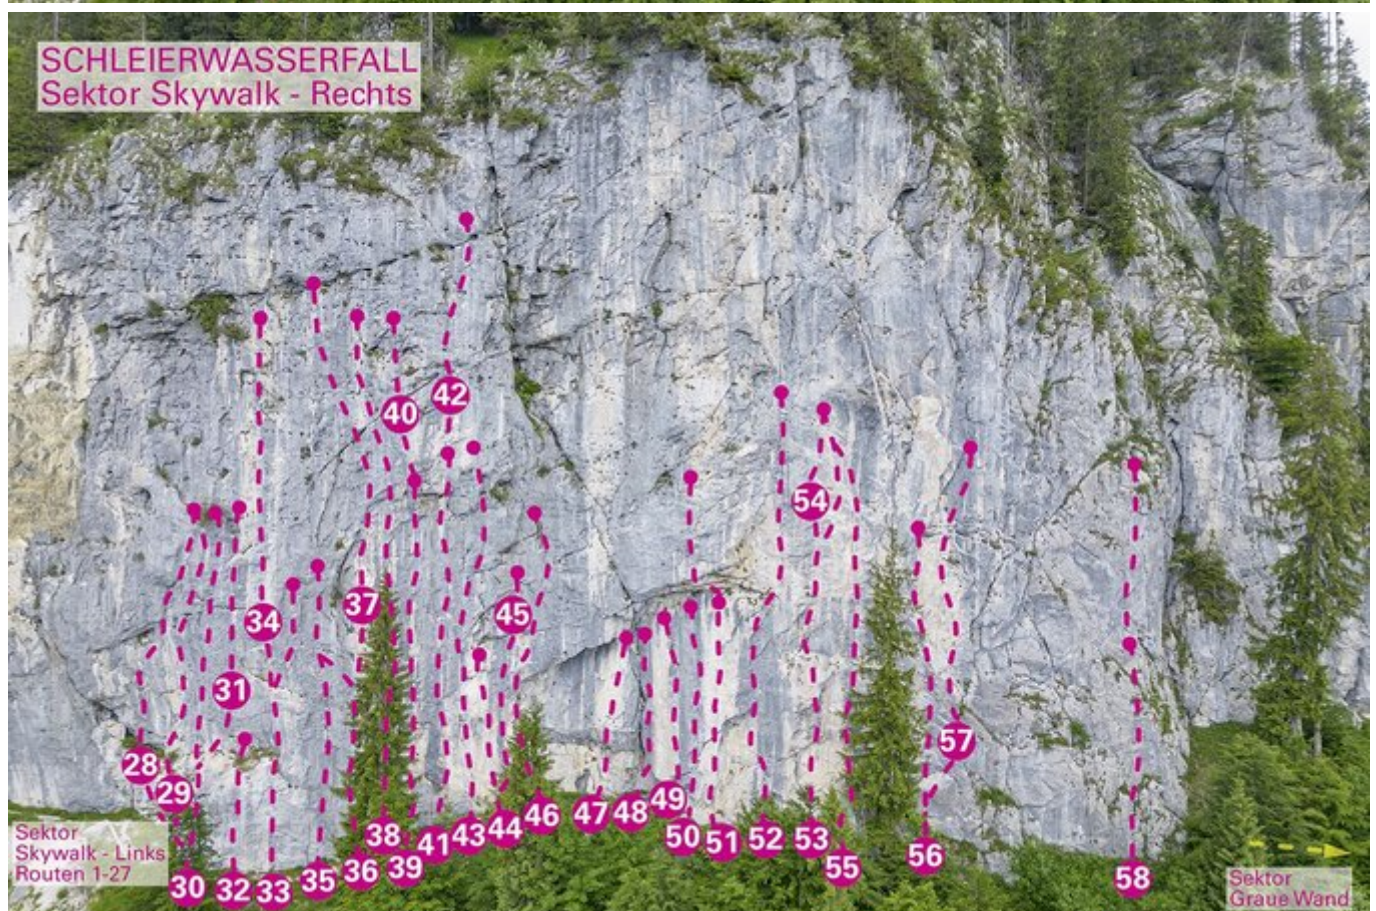

KLETTERGARTEN SCHLEIERWASSERFALL / SEKTOR ULTRAMEGA - RECHTS

Nr.	Name	Grad	Länge
8	Projekt		20 m
9	i Bose direkt	7a+	20 m
10	420	8a	25 m

KLETTERGARTEN SCHLEIERWASSERFALL / SEKTOR SKYWALK - LINKS

Nr.	Name	Grad	Länge
1	Spannungsbogen	7b	25 m
2	Schuppenfrei	6a	15 m
3	Sledgehammer	6c	25 m
4	G'rupft und G'raschpld	6c+	25 m
5	Dornröschen	6c	15 m
6	Wintermärchen	5c	12 m
7	Fragezeichen	6a+	20 m
8	Rainy Sunday	6c+	20 m
9	Helge und Reinhold	7b	20 m
10	Umleitung	7c	15 m
11	Abkürzung	8a+	15 m
12	2nd Birthday	7a+	22 m
13	Aeroflot	8a	20 m
14	Atemlos	7c	35 m
15	Schlangenbiss - 2 SL	7b+	50 m
16	Minimundus	6b+	10 m
17	Bingo Bongo 2.0	6c+	10 m
18	Projekt		40 m
19	Reibaloatal	7a+	18 m
20	Himmelsleiter	8a+	50 m
21	Im Land des senkrechten Lächelns	7c+	40 m
22	Think Fink	7a+	25 m
23	R.C.L.S.	7c/7c+	25 m
24	Knusperzapfen	7c	20 m
25	Hoanata Galtling	8b+	20 m
26	Seitensprung	8b	20 m
27	Hadadachsl	6a	20 m

KLETTERGARTEN SCHLEIERWASSERFALL / SEKTOR SKYWALK - RECHTS

Nr.	Name	Grad	Länge
28	Reeperbahn	7c+	25 m
29	Swingerclub	7c+	25 m
30	Schwing dei Ding	7b+/7c	30 m
31	Titty Twister	8a	30 m
32	Lena's Line	6b	10 m
33	Make my Day	7a	20 m
34	Spiegelstadt	7b+	50 m
35	Warten auf Nina	6c+	20 m
36	Wer zuletzt lacht	6c	20 m
37	Morgenland	7b+	55 m
38	Endeavour	8a	45 m
39	Moonwalk	7b+	30 m
40	Vollmond	7c+	40 m
41	Skywalk	7b+	30 m
42	Skydiver	8a	45 m
43	Don't stop under the Top	8a	30 m
44	Teamwork	6c+	15 m
45	Boomerang	7b	20 m
46	Be hot, stay cool	7c	25 m
47	House of Pain	7c	25 m
48	Merci Cherie	7b+	15 m
49	Ein Fall für Stille	6c+	18 m
50	Tom Julie	6c	18 m
51	Long Island Icetea	8a+	28 m
52	Hydra	8a	35 m
53	Indiana Jones	7c+	38 m
54	Überflieger	8a+	38 m
55	Primaballerina	7b+	37 m
56	Aufziehvogel	7a+	30 m
57	Tsuga	6c+	35 m
58	X-mas	6b+	30 m