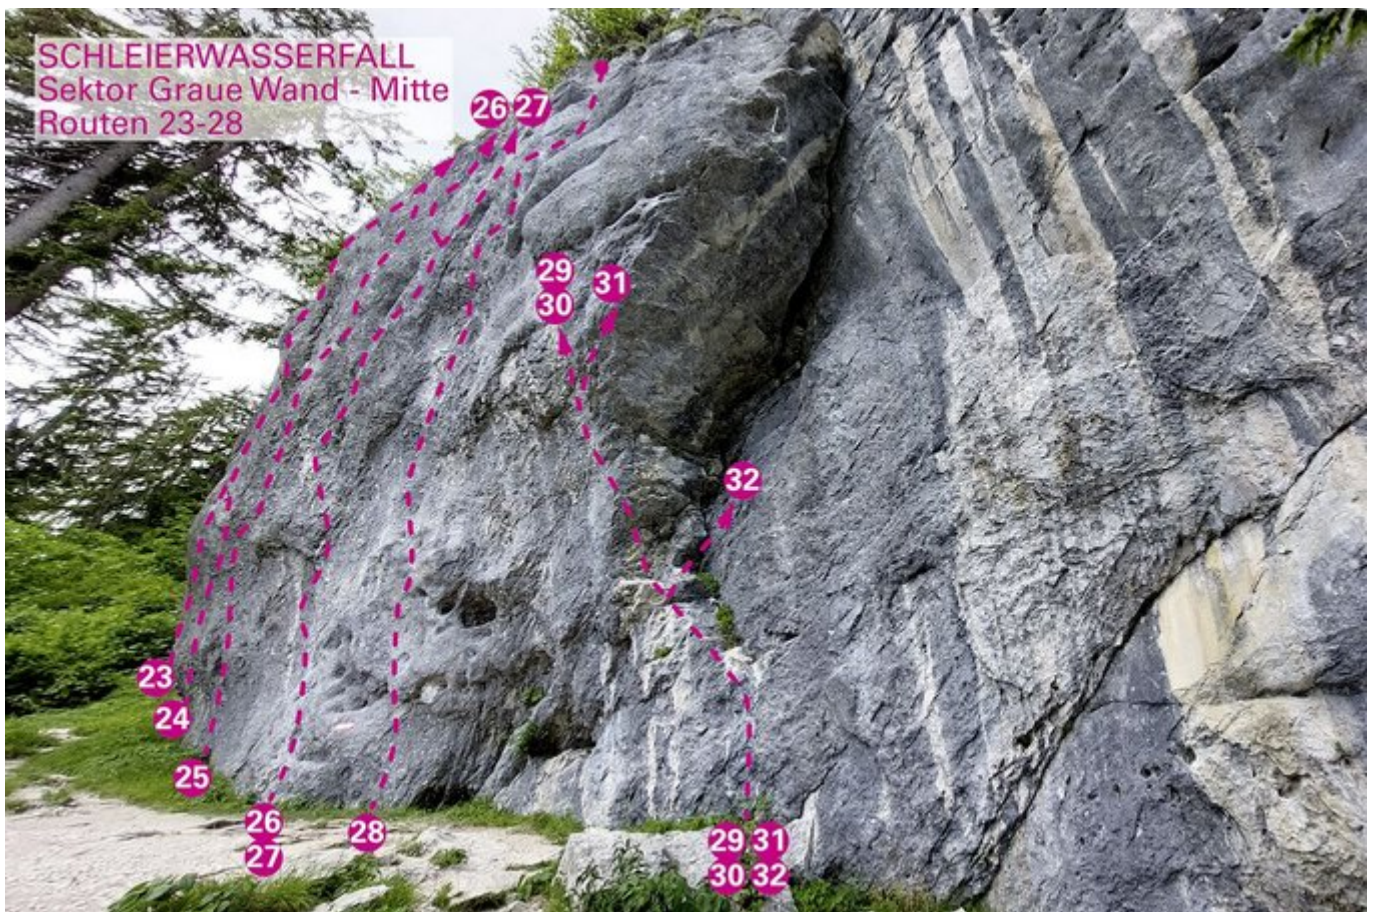

Nr.	Name	Grad	Länge
12	Neumond	8a+/8b	13 m
13	Projekt		
14	Nid hi gaggen	7c	15 m
15	Direkteinstieg zu Pax	8b/8b+	15 m
16	Pax Inhabitantibus	7c+	15 m
17	Little Wings	8a	15 m
18	Wind of changes	7c+	15 m
19	A tergo	8b	15 m
20	Happy Buzei	8a+	20 m
21	Zunderbleame	8a	10 m
22	As Stoamandl	7a+	10 m
23	Stoaschleida	7b	10 m
24	Direkteinstieg zu Stoaschleida - Projekt		
26	Das Urteil	8b	10 m
27	Vollstreckung	8b+	10 m
28	Helium	8b+	20 m
29	Bonita	8a+/8b	18 m
30	Gwag Superstar	8a	18 m
31	Chiquita	8a+	18 m