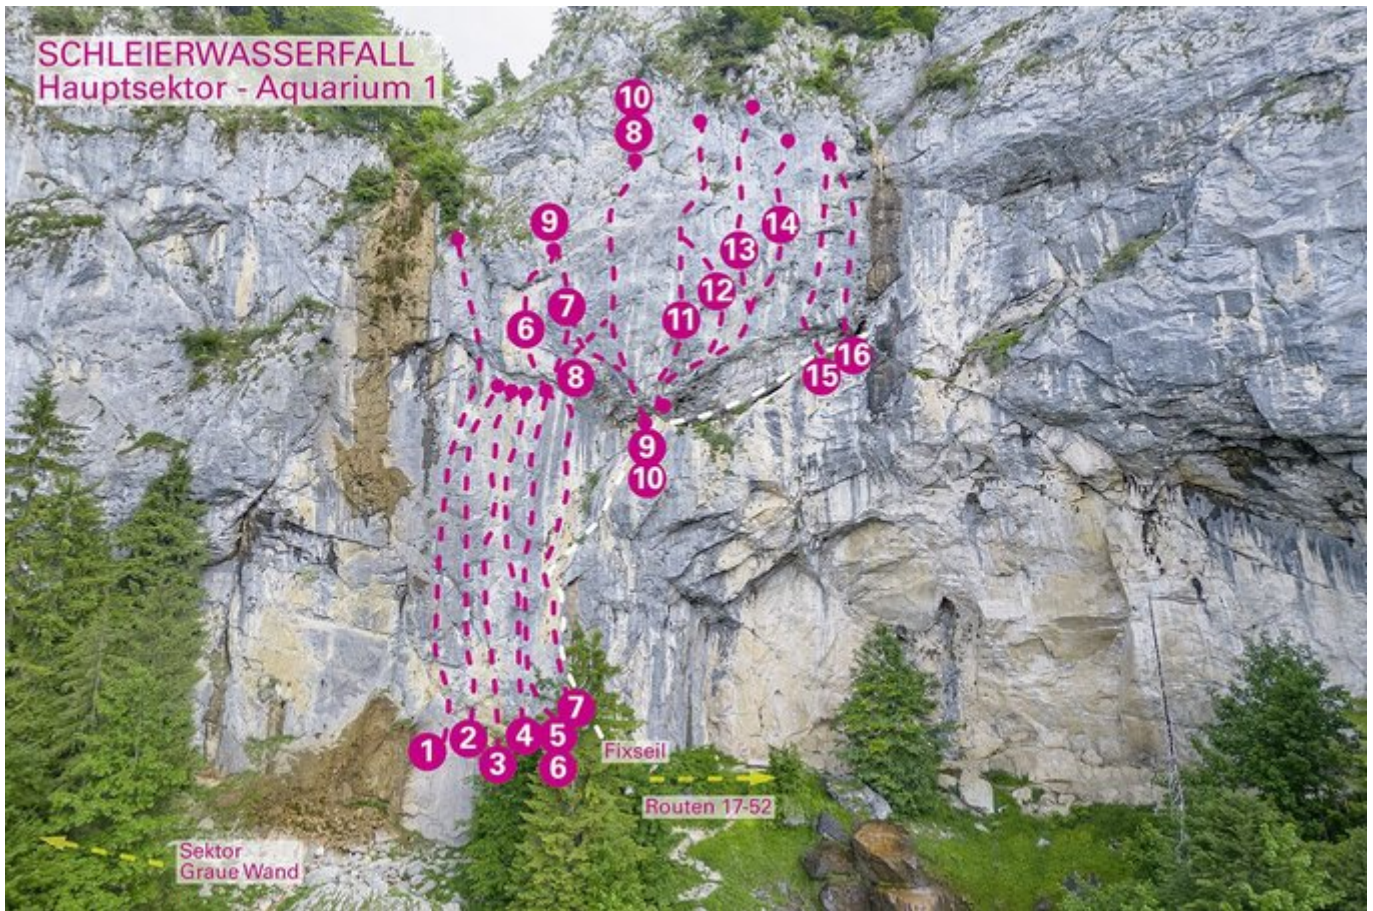

KLETTERGARTEN SCHLEIERWASSERFALL / HAUPTSEKTOR - AQUARIUM 1

Nr.	Name	Grad	Länge
1	Schleierperle	7a	42 m
2	Herbstzeitlose	6c+	20 m
3	Der Moritz ist da	7b	30 m
4	Sigis Bohrkarriere	7b+	30 m
5	Rust never sleeps - 1. SL	7b+	35 m
6	Rust never sleeps - 2. SL	7c+	22 m
7	Killerkarpfen	8c	25 m
8	Weihnachtskarpfen im Octopusmantel	8c	22 m
9	Hammerhai	8c	22 m
10	Dolphins	8c	22 m
11	Barracuda	8c	25 m
12	Blauwal	8a+	25 m
13	Orca	8b+	25 m
15	Dizzkneeland	8a+	25 m
16	Kugelfisch	7c+	22 m