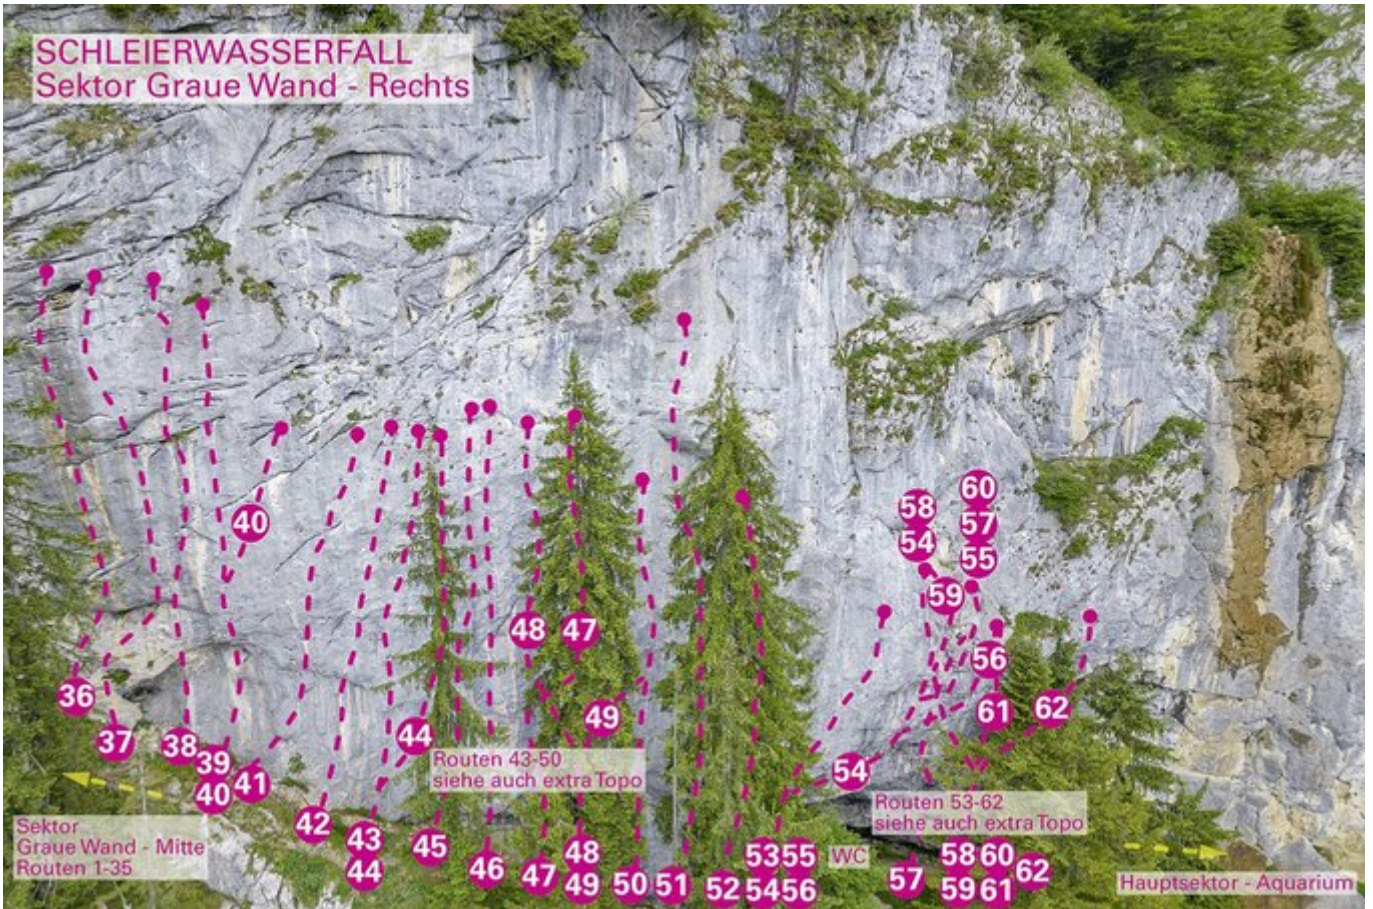

32	Sternenpolierer	6c	18 m
33	Captain Hook	8b/8b+	20 m
34	B'eng	8a	22 m
35	Projekt		
77	Kreuzigung	8b+	20 m

KLETTERGARTEN SCHLEIERWASSERFALL / SEKTOR GRAUE WAND - RECHTS