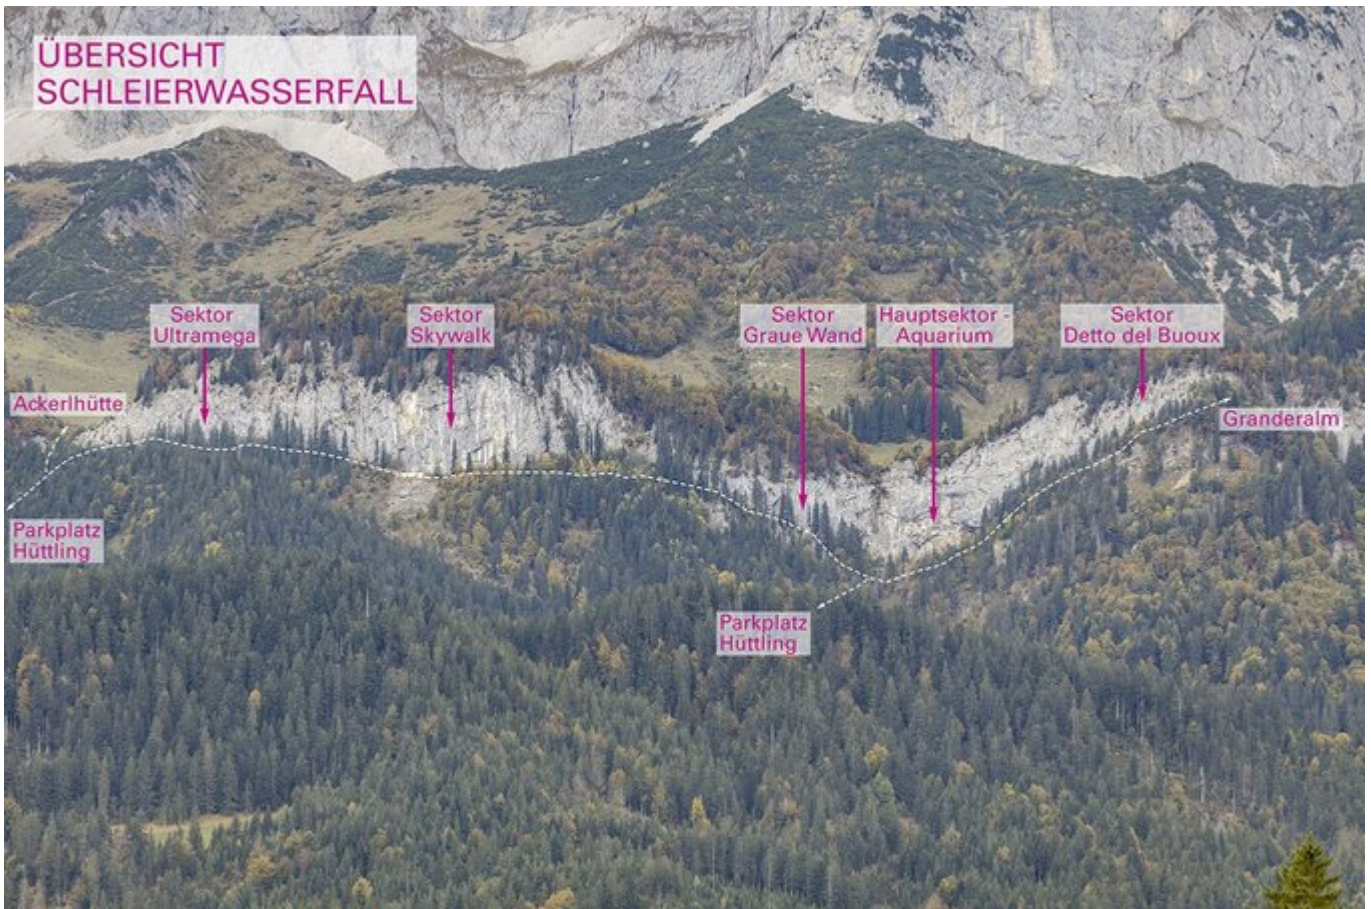

WILDER KAISER KLETTERGARTEN SCHLEIERWASSERFALL

ZUSTIEG

Vom Parkplatz in Going, Hüttling folgen Sie dem Forstweg 818 Richtung Schleierwasserfall. Bei der Kreuzung Moor&more noch links halten und gleich danach biegen Sie rechts auf den Steig und Forstweg 818 und folgen diesem immer Richtung Schleierwasserfall.

ZUSTIEGSZEIT

1 h - 1 h 15 min

KLETTERGARTEN SCHLEIERWASSERFALL / SEKTOR ULTRAMEGA - LINKS

Nr.	Name	Grad	Länge
1	Sound of Silence	7b	20 m
2	Silencium	7c	20 m
3	Apollo 13	7b+	20 m
4	Homie	7b	20 m
5	Cowboys from Hell	7c/7c+	18 m
6	Walk the Line - Projekt		18 m
7	Ultramega	7a+	25 m