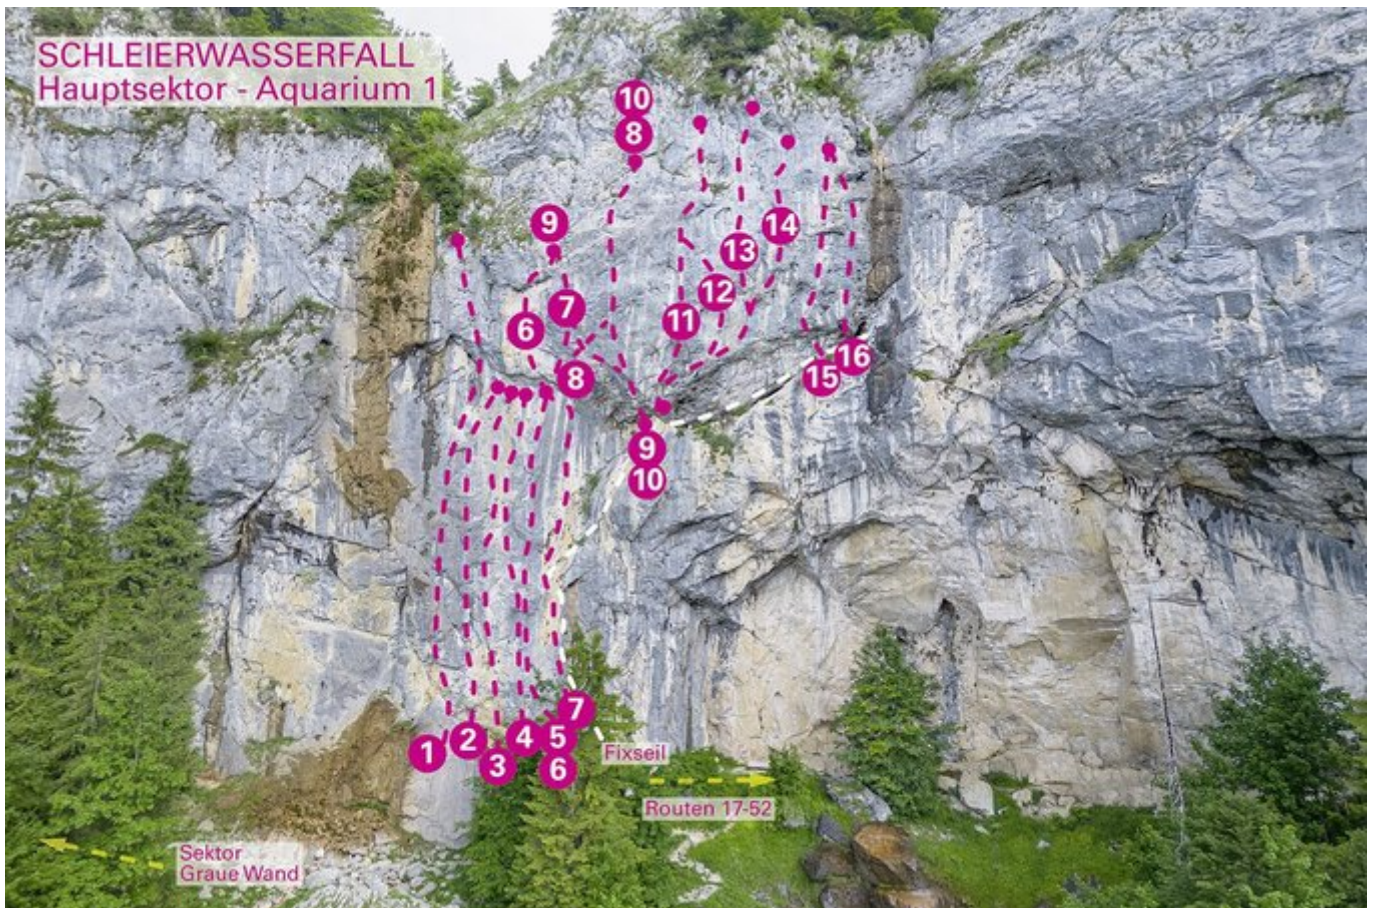

KLETTERGARTEN SCHLEIERWASSERFALL / HAUPTSEKTOR - AQUARIUM 1

Nr.	Name	Grad	Länge
1	Schleierperle	7a	42 m
2	Herbstzeitlose	6c+	20 m
3	Der Moritz ist da	7b	30 m
4	Sigis Bohrkarriere	7b+	30 m
5	Rust never sleeps - 1. SL	7b+	35 m
6	Rust never sleeps - 2. SL	7c+	22 m
7	Killerkarpfen	8c	25 m
8	Weihnachtskarpfen im Octopusmantel	8c	22 m
9	Hammerhai	8c	22 m
10	Dolphins	8c	22 m
11	Barracuda	8c	25 m
12	Blauwal	8a+	25 m
13	Orca	8b+	25 m
15	Dizzkneeland	8a+	25 m
16	Kugelfisch	7c+	22 m