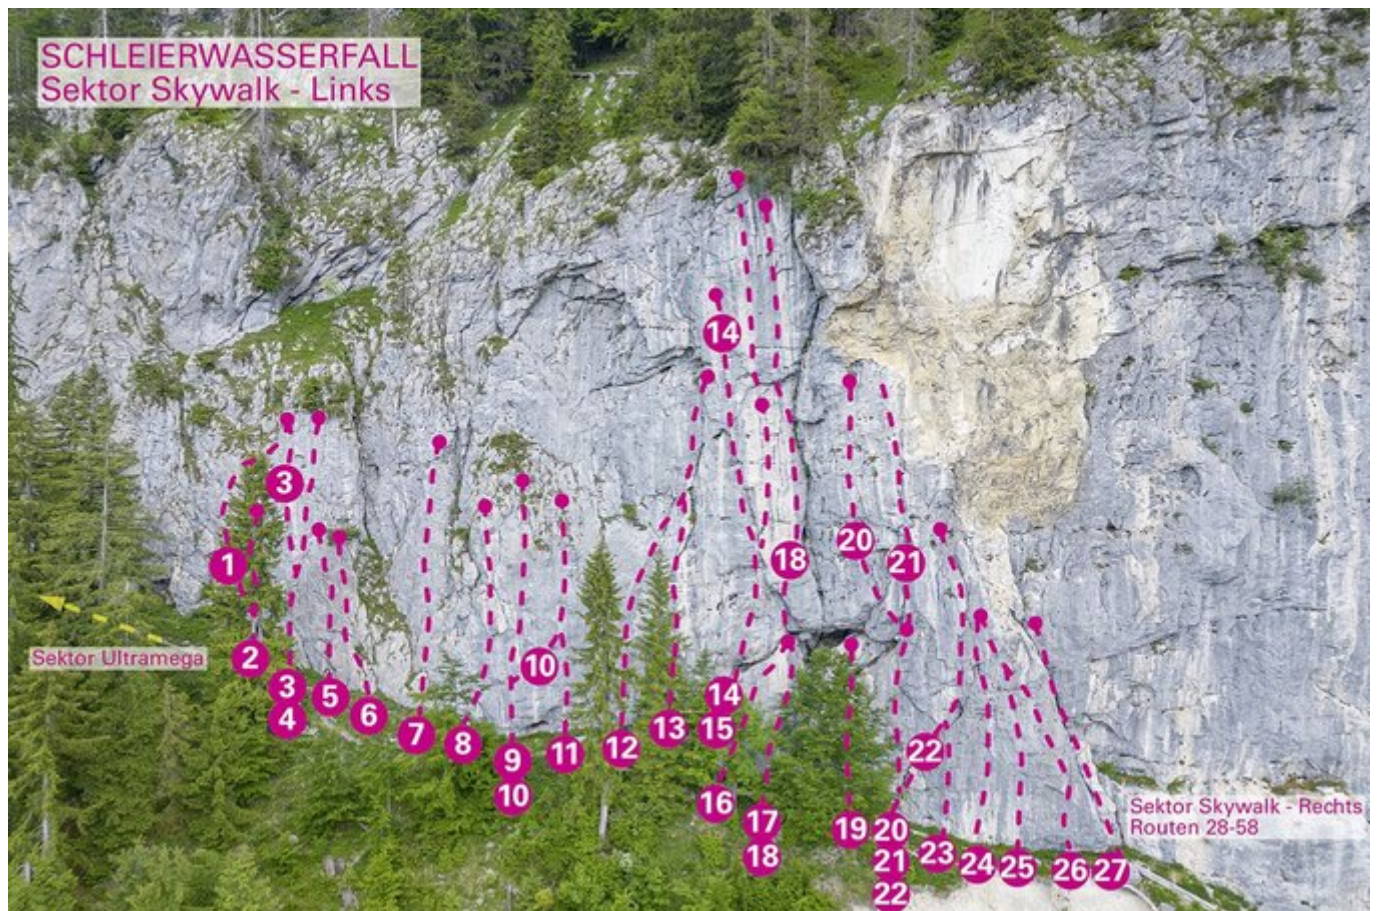

ZUSTIEGSZEIT

1 h - 1 h 15 min

KLETTERGARTEN SCHLEIERWASSERFALL / SEKTOR ULTRAMEGA - LINKS

Nr.	Name	Grad	Länge
1	Sound of Silence	7b	20 m
2	Silencium	7c	20 m
3	Apollo 13	7b+	20 m
4	Homie	7b	20 m
5	Cowboys from Hell	7c/7c+	18 m
6	Walk the Line - Projekt		18 m
7	Ultramega	7a+	25 m

KLETTERGARTEN SCHLEIERWASSERFALL / SEKTOR ULTRAMEGA - RECHTS

Nr.	Name	Grad	Länge
8	Projekt		20 m
9	i Bose direkt	7a+	20 m
10	420	8a	25 m

KLETTERGARTEN SCHLEIERWASSERFALL / SEKTOR SKYWALK - LINKS

Nr.	Name	Grad	Länge
1	Spannungsbogen	7b	25 m
2	Schuppenfrei	6a	15 m
3	Sledgehammer	6c	25 m
4	G'rupft und G'raschpld	6c+	25 m
5	Dornröschen	6c	15 m
6	Wintermärchen	5c	12 m
7	Fragezeichen	6a+	20 m
8	Rainy Sunday	6c+	20 m
9	Helge und Reinhold	7b	20 m
10	Umleitung	7c	15 m
11	Abkürzung	8a+	15 m
12	2nd Birthday	7a+	22 m
13	Aeroflot	8a	20 m
14	Atemlos	7c	35 m
15	Schlangenbiss - 2 SL	7b+	50 m
16	Minimundus	6b+	10 m
17	Bingo Bongo 2.0	6c+	10 m
18	Projekt		40 m
19	Reibaloatal	7a+	18 m
20	Himmelsleiter	8a+	50 m
21	Im Land des senkrechten Lächelns	7c+	40 m
22	Think Fink	7a+	25 m
23	R.C.L.S.	7c/7c+	25 m
24	Knusperzapfen	7c	20 m
25	Hoanata Galtling	8b+	20 m
26	Seitensprung	8b	20 m
27	Hadadachsl	6a	20 m