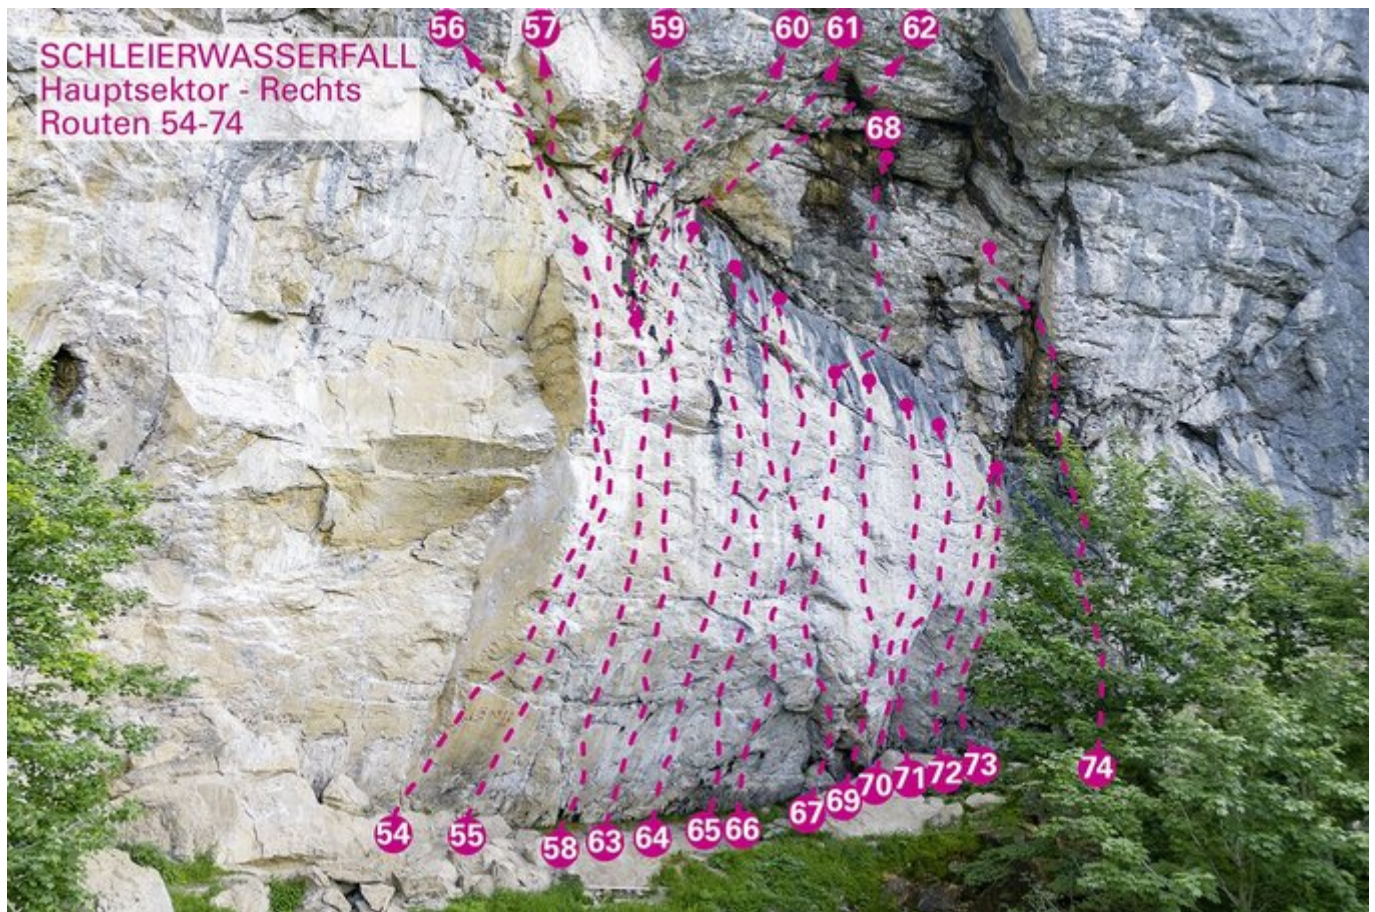

Nr.	Name	Grad	Länge
54	Das Weiße Wunder	8a+	20 m
55	White Winds	8b+	20 m
56	Black Pearl	8b/8b+	25 m
57	Wuchtl	8b	25 m
58	La pulce d'Acqua	8a+/8b	20 m
59	Weißer Rose	9a	25 m
60	Black Power	8c+/9a	35 m
61	Open Air	9a+	25 m
62	Schlechte Verbindung	8b	20 m
63	Mongo	9a	20 m
64	Cool Your Foot, Man	8a+/8b	20 m
65	Have Fun on Top	8a	20 m
66	Top Ten	8b	20 m
67	Ziag o	7c	18 m
68	Monkey Shoulder	8a+/8b	
69	Gulag	7a+	20 m
70	Tequilla Sunrise	7c	20 m
71	Black Jack	7b	20 m
72	Zwergerlaufstand	7c	15 m