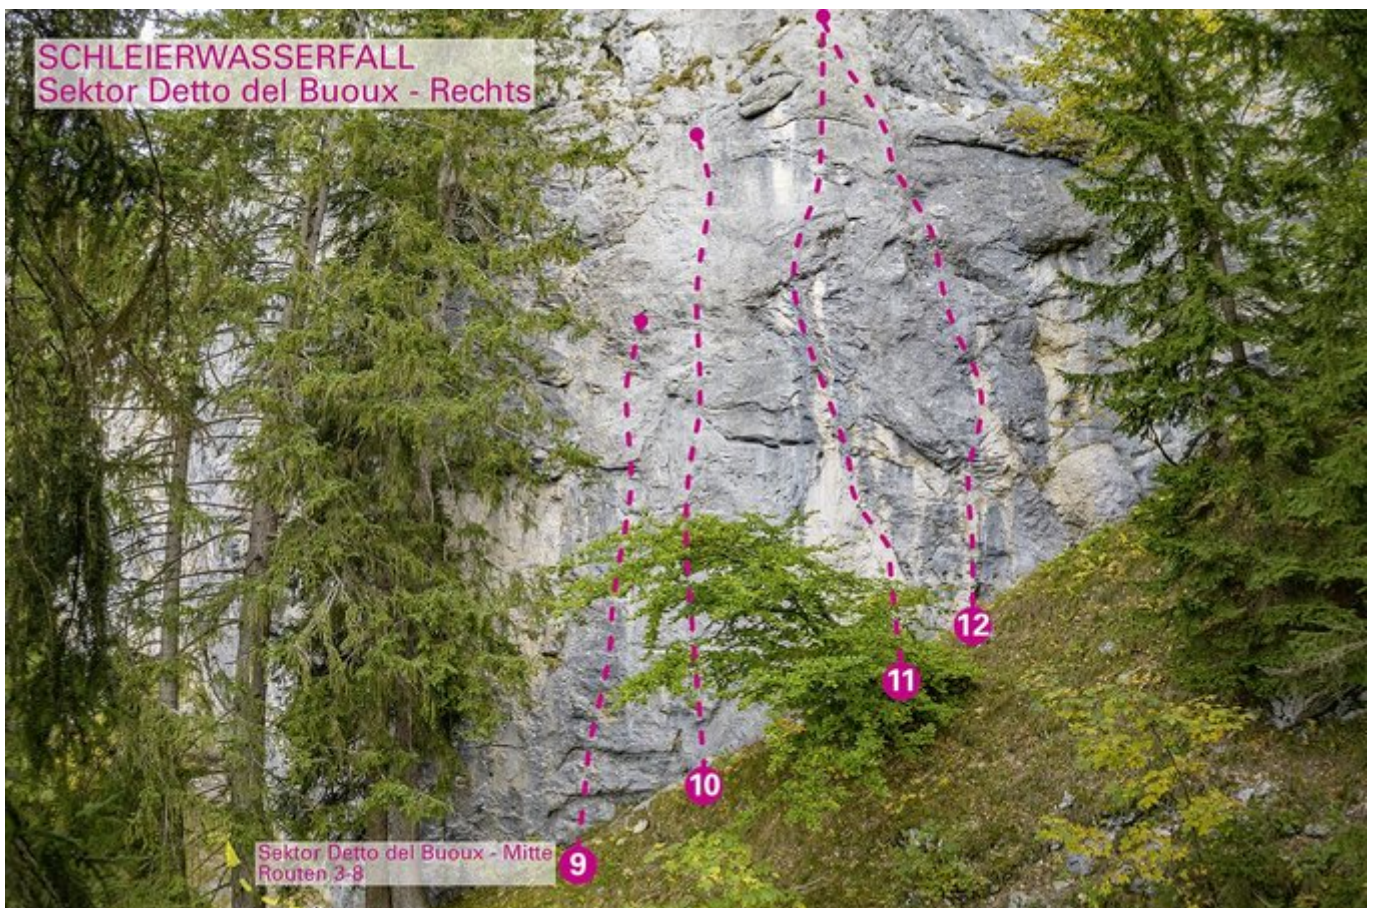

73	Herzal	7c+	15 m
74	Slippery when Wet	7c	25 m
75	Damengambit	8a+	20 m
76	Gambit	8c+	35 m
77	Wompada	8c	25 m
78	Happy Biceps to You	8b+/8c	30 m
79	Little Biceps	8b+	30 m
80	Reality Check	8c	30 m
81	Leben ohne Vordiplom	6a	10 m
82	Evergreen	6b	25 m
83	Botanik für Fortgeschrittene	6c	25 m
84	Botanik für Anfänger	6a+	25 m

KLETTERGARTEN SCHLEIERWASSERFALL / SEKTOR DETTO DEL BUOX - LINKS

Nr.	Name	Grad	Länge
1	Wegweiser	6c+	20 m
2	When friends get married	6c	20 m

KLETTERGARTEN SCHLEIERWASSERFALL / SEKTOR DETTO DEL BUoux - MITTE

Nr.	Name	Grad	Länge
3	Henkel trocken	7a	30 m
4	Henkelparty	7a+	30 m
5	Zwischendrin	7a	30 m
6	GSGV (Gehd scho gemma Vollgas!)	7b+	17 m
7	Detto del Buoux	7b	20 m
8	Kleiner Tod	6c	20 m

KLETTERGARTEN SCHLEIERWASSERFALL / SEKTOR DETTO DEL BUoux - RECHTS