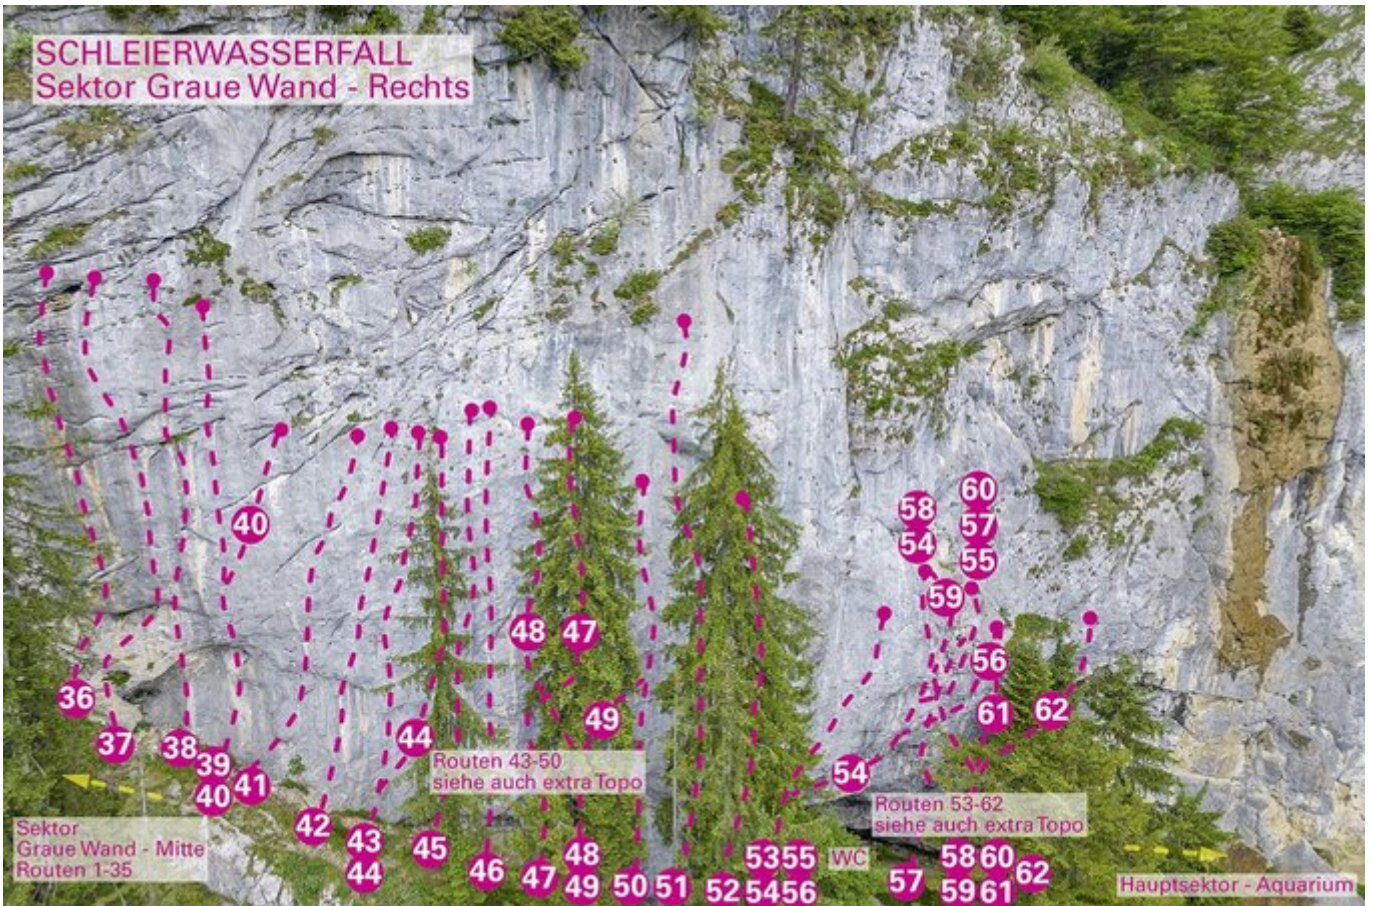

32	Sternenpolierer	6c	18 m
33	Captain Hook	8b/8b+	20 m
34	B'eng	8a	22 m
35	Projekt		
77	Kreuzigung	8b+	20 m

KLETTERGARTEN SCHLEIERWASSERFALL / SEKTOR GRAUE WAND - RECHTS