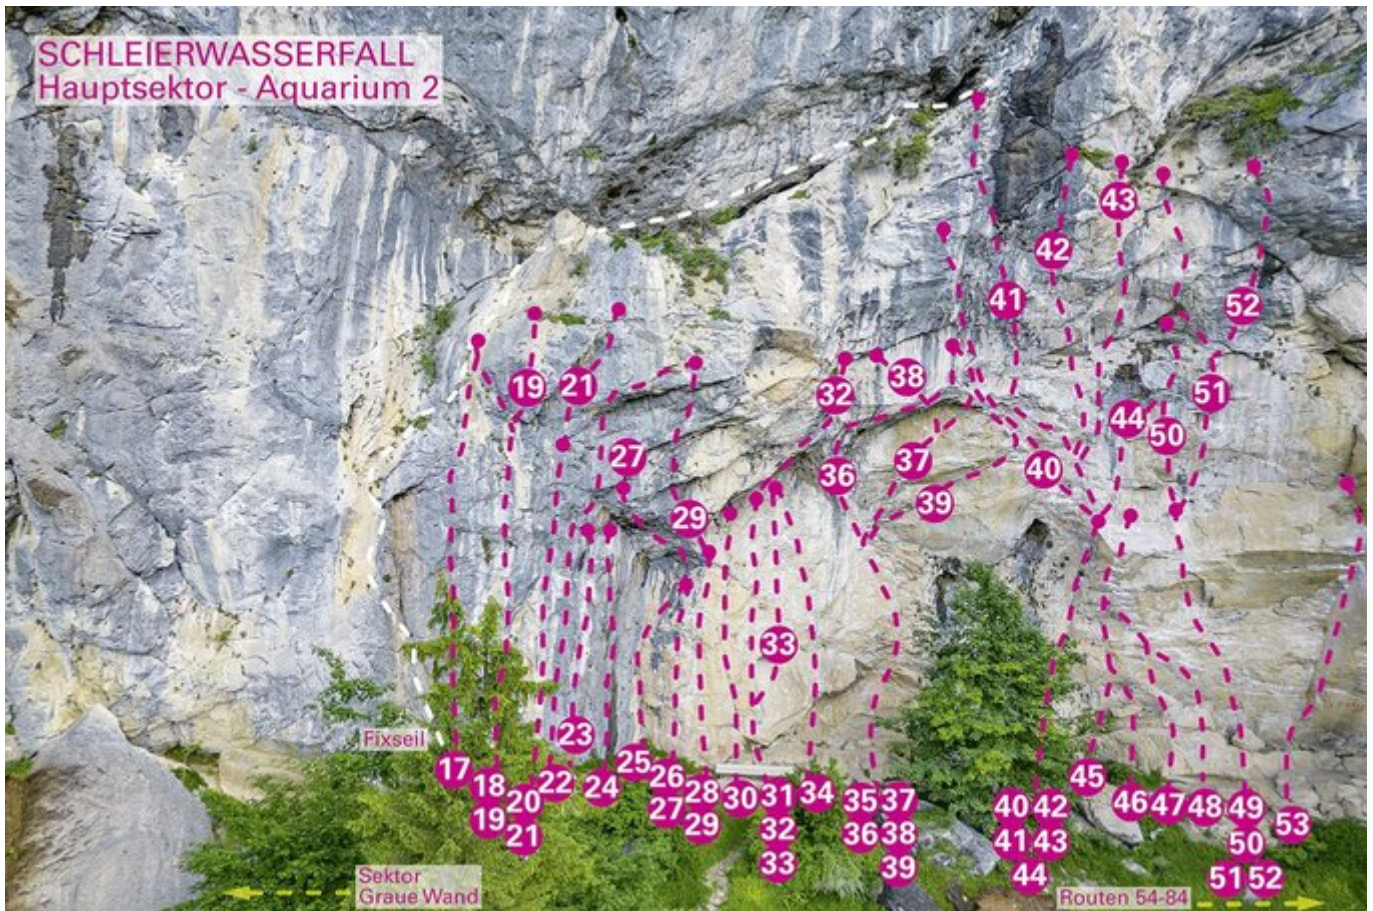

KLETTERGARTEN SCHLEIERWASSERFALL / HAUPTSEKTOR - AQUARIUM 2

Nr.	Name	Grad	Länge
17	El Gringo	7a	20 m
18	La Reina de la Putas	7c	20 m
19	Hurenkönig	8a	25 m
20	Calimero	7b+	18 m
21	Sombrero	7c	30 m
22	Torero	8a	30 m
23	Schnaufzapfen	6c	10 m
24	Schlutzkrapfen	6b+	18 m
25	JoJo Joke	5b	15 m
26	Art Rock	6b+	15 m
27	Extra Dry	7b	25 m
28	Chocolate	6a+	15 m
29	Helpless	8a+	30 m
30	Vorbeibanklhupfa	6b	15 m
31	Al Capone	6c	18 m
32	Alcatraz	8b	25 m
33	Flower Power	7a	18 m
34	Permanent Vacation	7a+	18 m
35	Quälgeist	6b	15 m
36	Vorspiel	8b	25 m
37	Heinzelmännchen	8b	25 m
38	Das Erbe der Väter	8c	25 m
39	Wellenreiter	8a+/8b	25 m
40	Chaos	8b	40 m
41	Wassermann - Projekt		
42	Wassermusik	8b+/8c	40 m
43	Siempre Secco	8b/8b+	40 m
44	Schleierwölkchen	8b	25 m
45	Karo Pur	7b+	30 m
46	Hitch Hiker	7b	25 m
47	Kinderüberraschung	7b+	25 m
48f	Überraschung	7b	30 m
49	Nirwana	8a	30 m
50	Schatzkiste	8b	
51	Fight Club	8c	25 m