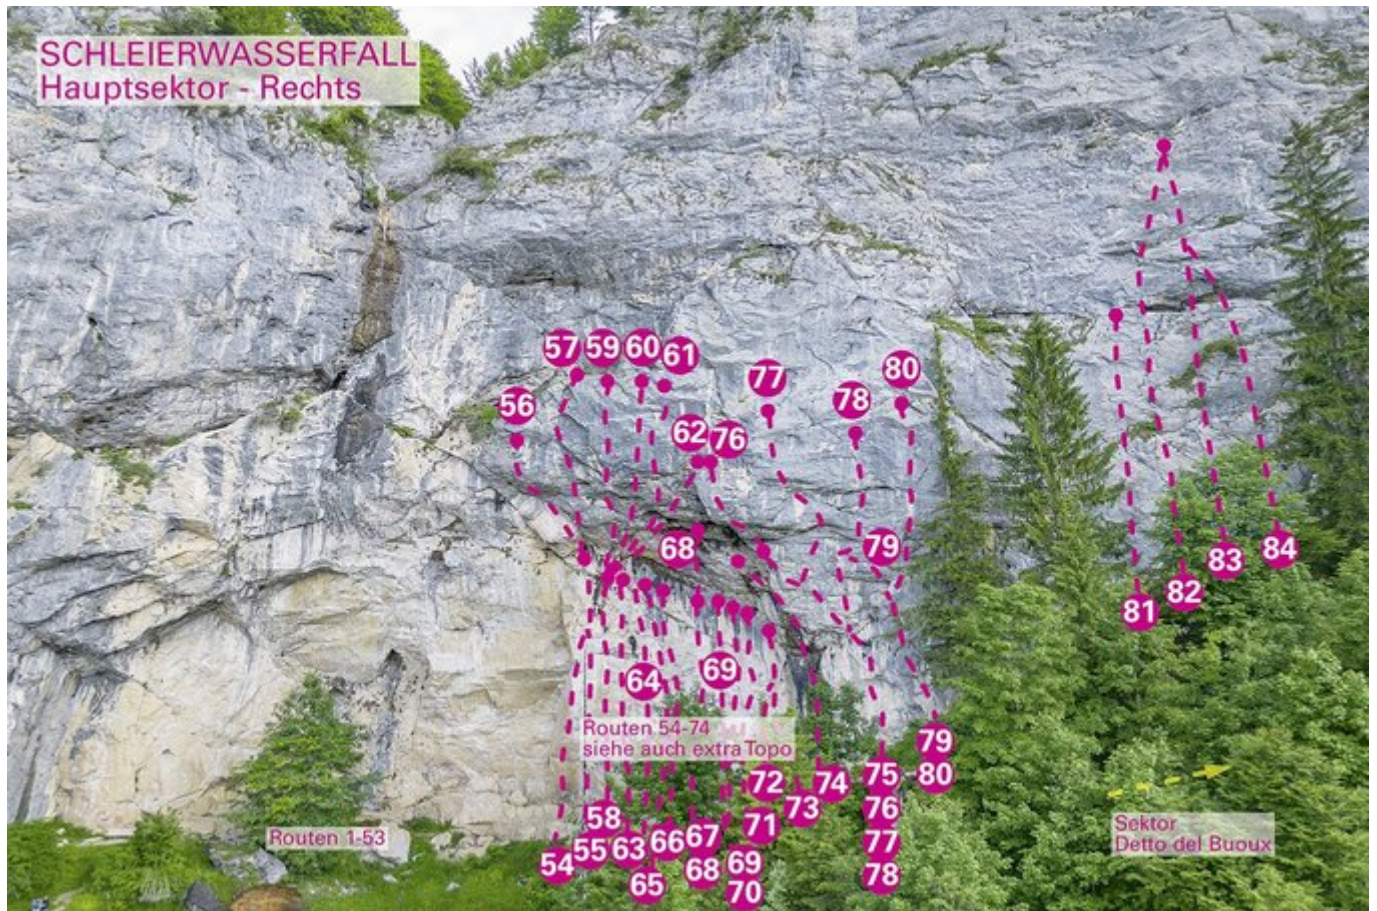

KLETTERGARTEN SCHLEIERWASSERFALL / HAUPTSEKTOR - RECHTS