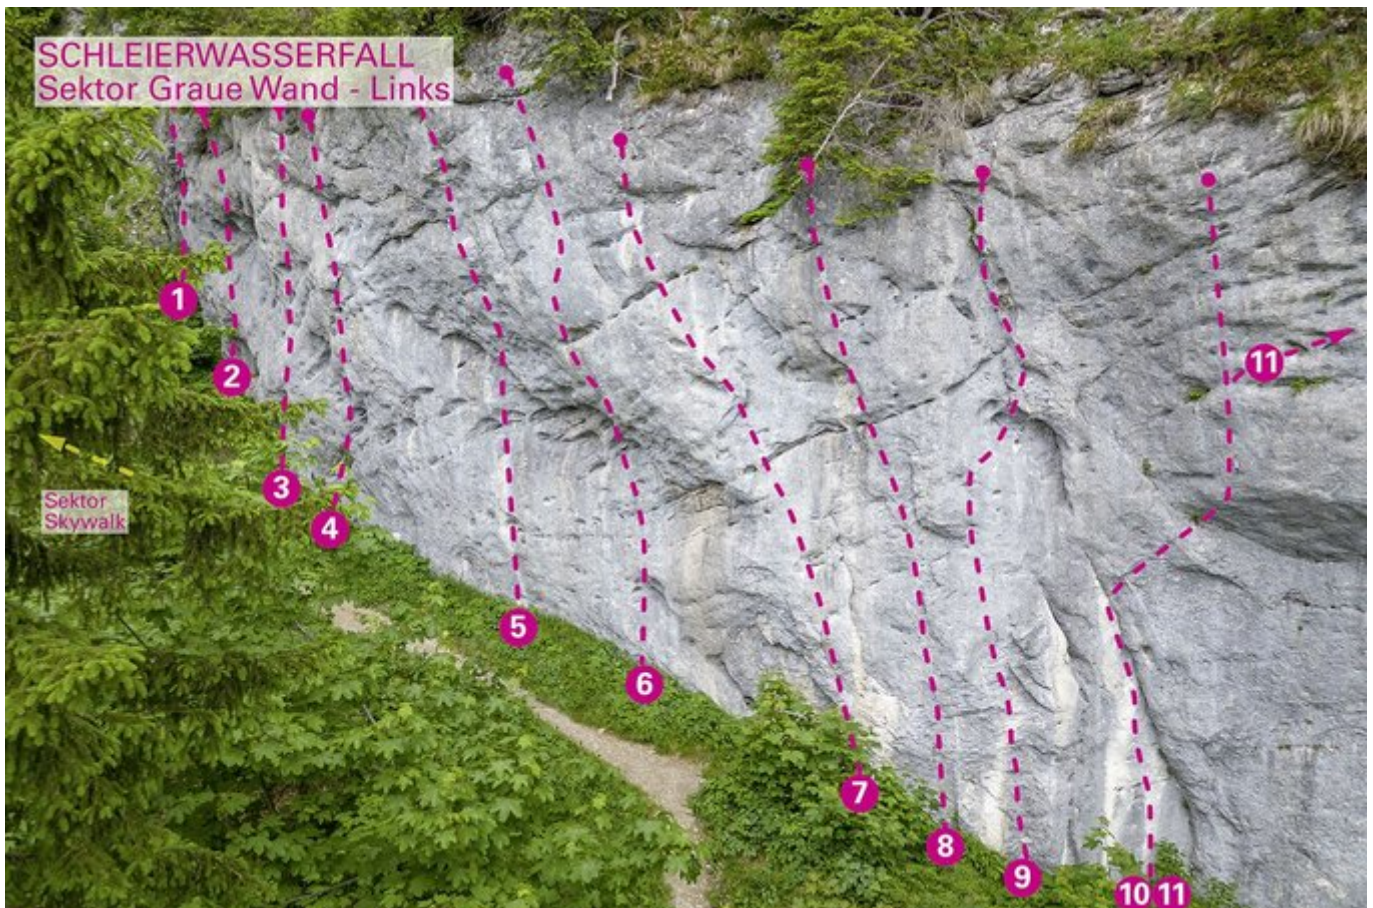

KLETTERGARTEN SCHLEIERWASSERFALL / SEKTOR GRAUE WAND - LINKS

Nr.	Name	Grad	Länge
1	Feuchtgebiete	7b+	10 m
2	Oawaschlbär	7a	10 m
3	Projekt		
4	Belay Bunny	7a	10 m
5	Bumms Bomber	8a+	10 m
6	Schlampenschlepper	7c	10 m
7	Piranha	6c+	10 m
8	Mickey Mouse	6b+	10 m
9	Dingsda	7a	12 m
10	Netlinksda	7b+	13 m
11	Tittentango	7c+	16 m