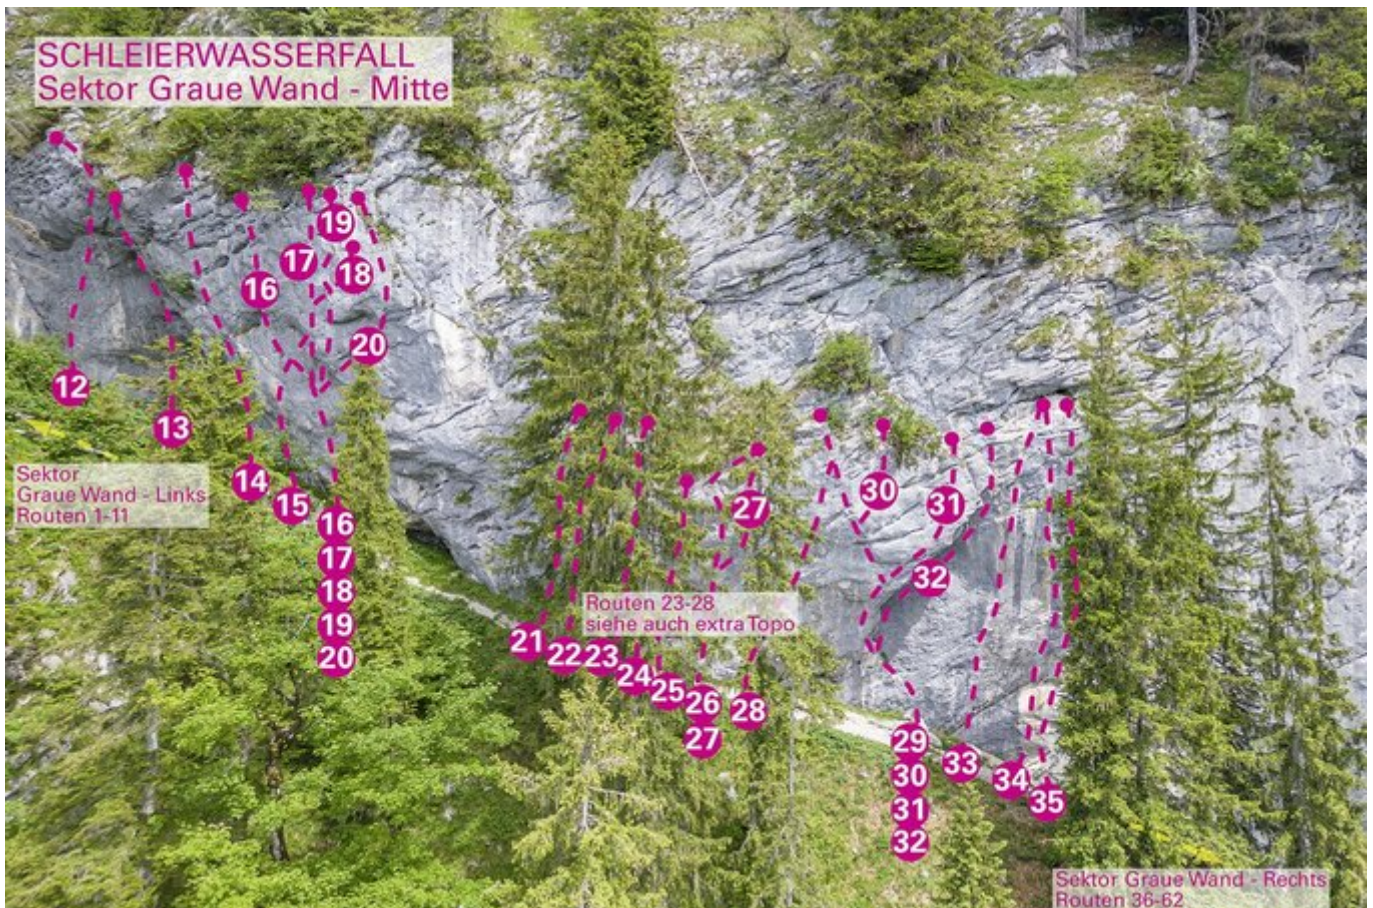

Nr.	Name	Grad	Länge
1	Feuchtgebiete	7b+	10 m
2	Oawaschlbär	7a	10 m
3	Projekt		
4	Belay Bunny	7a	10 m
5	Bumms Bomber	8a+	10 m
6	Schlampenschlepper	7c	10 m
7	Piranha	6c+	10 m
8	Mickey Mouse	6b+	10 m
9	Dingsda	7a	12 m
10	Netlinksda	7b+	13 m
11	Tittentango	7c+	16 m

KLETTERGARTEN SCHLEIERWASSERFALL / SEKTOR GRAUE WAND - MITTE