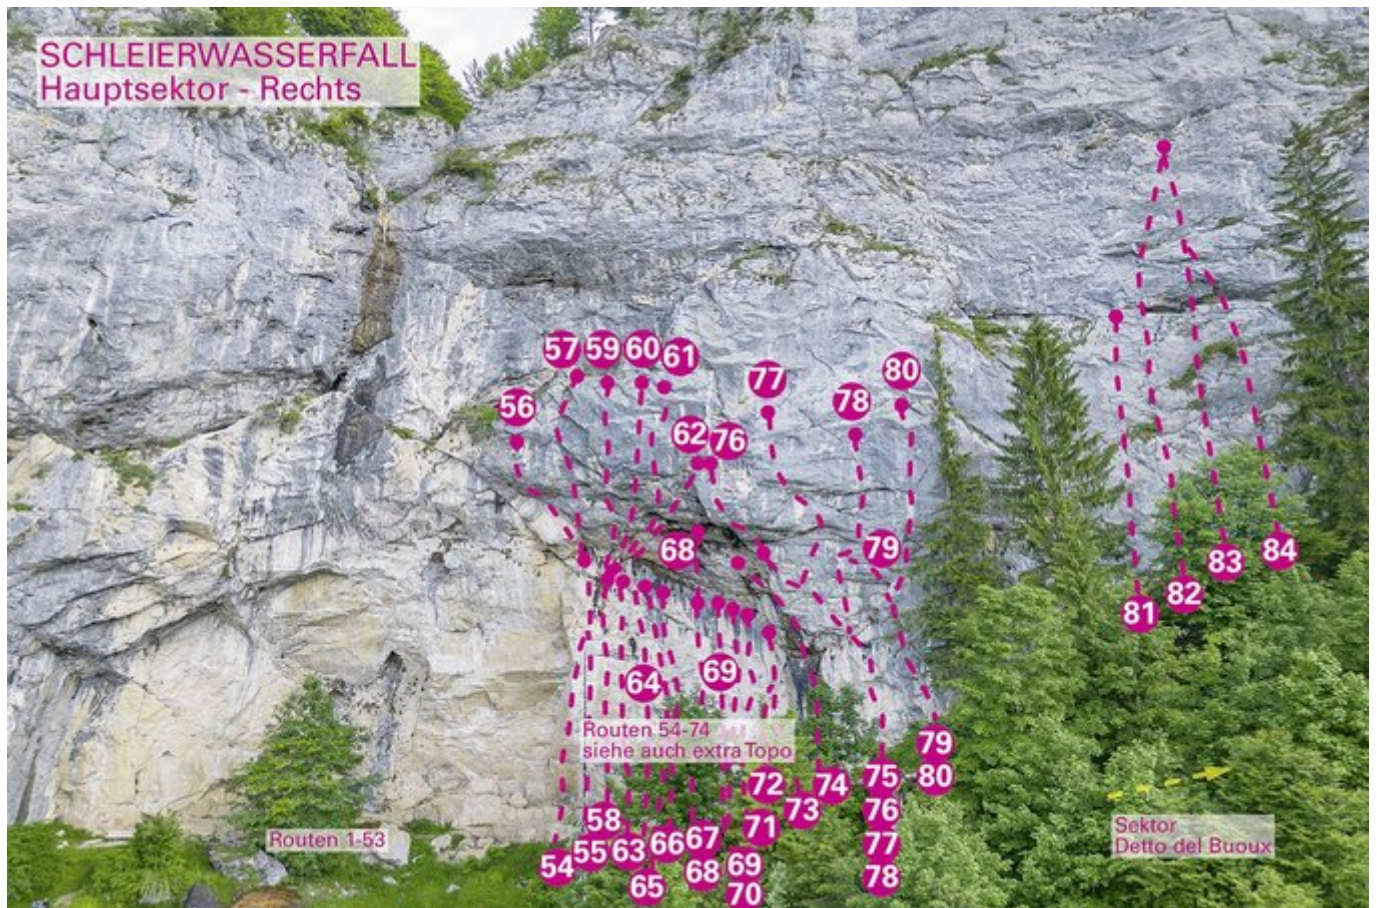

KLETTERGARTEN SCHLEIERWASSERFALL / HAUPTSEKTOR - RECHTS