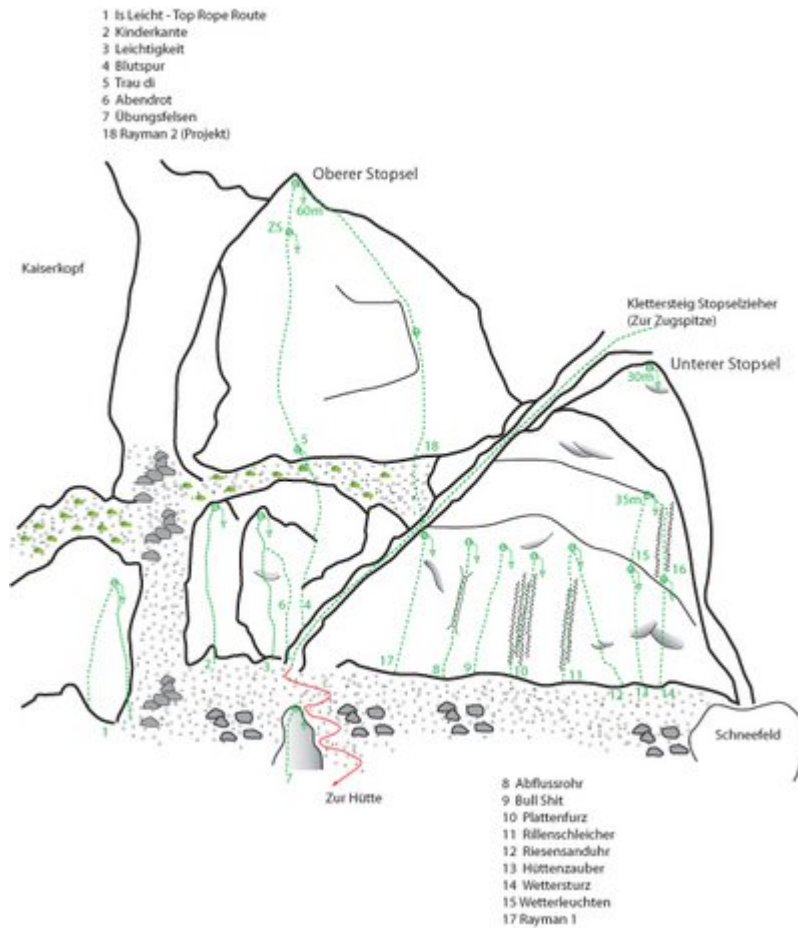

TIROLER ZUGSPITZ ARENA - WIENER NEUSTÄDTER HÜTTE SEKTOR UNTERER STOPSEL

Nr.

Name

Grad

Länge

8	Abflussrohr	6c+	27.0 m
9	Bull Shit	6a	27.0 m
10	Plattenfuz	6b	27.0 m
11	Rillenschleicher	5b+	27.0 m
12	Riesensanduhr	4+	27.0 m
13	Hüttenzauber	5a+	25.0 m
14	Wettersturz	5a	25.0 m
15	Wetterleuchten	6a	25.0 m
16	Blinklicht	5b+	25.0 m
17	Rayman 1	4+	30.0 m

Climbers Paradise Tirol

Das größte Kletterportal Tirols bietet euch tausende Routen in 14 Regionen, gratis Topos in Druckqualität und aktuelle Infos rund ums Thema Klettern.

Eine solche Vielfalt an verschiedensten Klettermöglichkeiten aller Schwierigkeitsgrade findet man selten auf so engem Raum. Zudem findet ihr Unterkunftsvorschläge für jede Geldtasche.

 LE 14-20
Schlüssel zur Lebensqualität

 LAND
TIROL

 regio

 LEADER

 Bundesländer
Landwirtschaftsfonds für
die Entwicklung des
ländlichen Raumes.
Hier investiert Europa in
die strukturelle Gestaltung.

Die Topos auf der Webseite stehen kostenfrei zur Verfügung.

Ein Großteil der Foto-Topos wurden im Rahmen von einem Förderprojekt produziert.