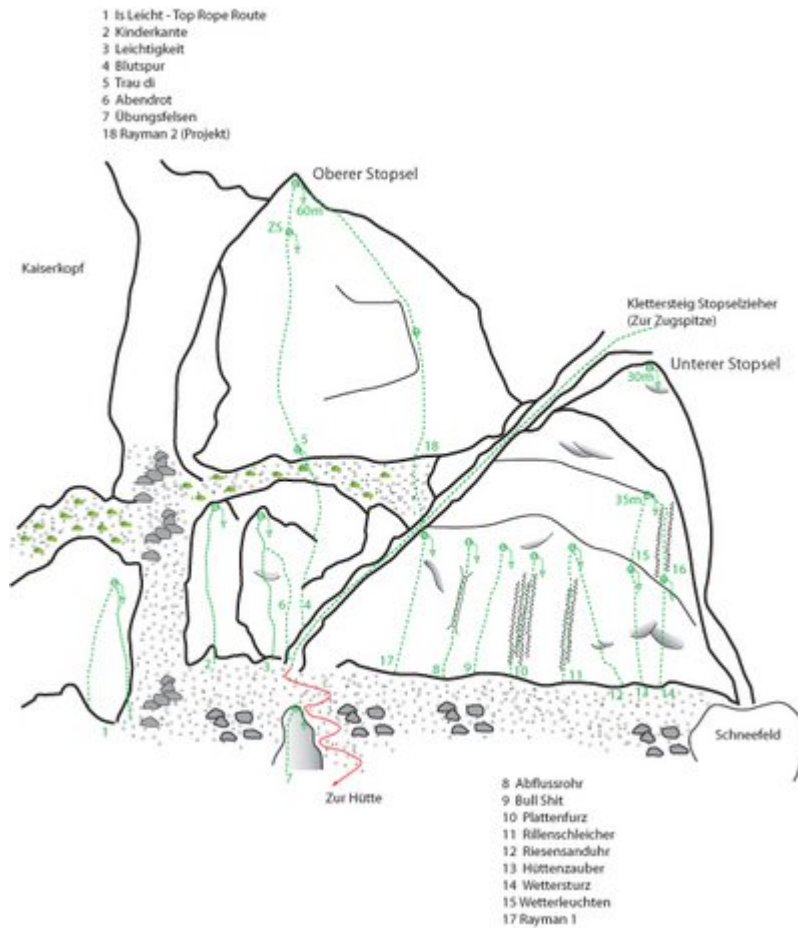

TIROLER ZUGSPITZ ARENA - WIENER NEUSTÄDTER HÜTTE SEKTOR OBERER STOPSEL

Nr.

Name

Grad

Länge

1	Is leicht	3	25.0 m
2	Kinderkante	3	25.0 m
3	Leichtigkeit	5a	25.0 m
4	Blutspur	5a	30.0 m
5	Trau di	5b+	60.0 m
6	Abendrot	5b+	25.0 m
7	Übungsfelsen	4	9.0 m
18	Rayman 2		

Climbers Paradise Tirol

Das größte Kletterportal Tirols bietet euch tausende Routen in 14 Regionen, gratis Topos in Druckqualität und aktuelle Infos rund ums Thema Klettern.

Eine solche Vielfalt an verschiedensten Klettermöglichkeiten aller Schwierigkeitsgrade findet man selten auf so engem Raum. Zudem findet ihr Unterkunftsvorschläge für jede Geldtasche.

regio west

 Europäische
Landwirtschaftsfonds für
die Entwicklung des
ländlichen Raums
Hier investiert Europa in
die ländlichen Gebiete.

Die Topos auf der Webseite stehen kostenfrei zur Verfügung.

Ein Großteil der Foto-Topos wurden im Rahmen von einem Förderprojekt produziert.