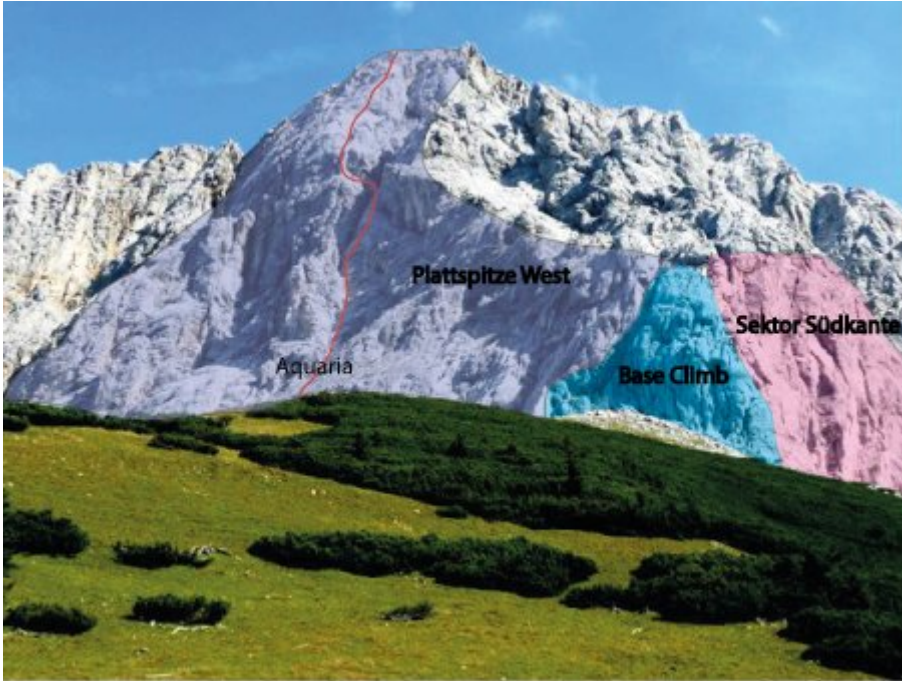

TIROLER ZUGSPITZ ARENA - PLATTSPITZEN SÜD SEKTOR SEKTOR WEST

Nr.	Name	Grad	Länge
	Pille Palle	?	145 m
	Aquaria	7/7+	

Climbers Paradise Tirol

Das größte Kletterportal Tirols bietet euch tausende Routen in 14 Regionen, gratis Topos in Druckqualität und aktuelle Infos rund ums Thema Klettern.