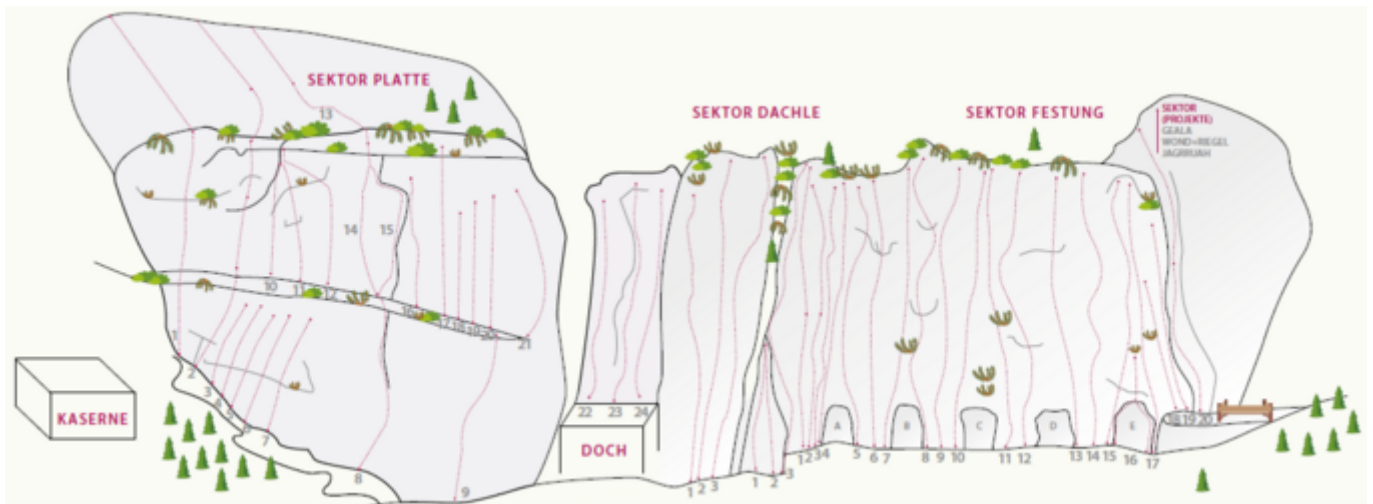

NAUDERS-TIROLER OBERLAND-KAUNERTAL - NAUDERS / KLETTERGARTEN NAUDERS SEKTOR SEKTOR DACHLE

ZUSTIEG

1

ZUSTIEGSZEIT

20 min - 30 min

Nr.	Name	Grad	Länge
1	Dachdachle	6a	26.0 m
2	Gaudi	6a	29.0 m
3	1,60er Ego	6b+	29.0 m

Climbers Paradise Tirol

Das größte Kletterportal Tirols bietet euch tausende Routen in 14 Regionen, gratis Topos in Druckqualität und aktuelle Infos rund ums Thema Klettern.

Eine solche Vielfalt an verschiedensten Klettermöglichkeiten aller Schwierigkeitsgrade findet man selten auf so engem Raum. Zudem findet ihr Unterkunftsvorschläge für jede Geldtasche.

© Climbers Paradise Tirol 2023

Alle Inhalte sind urheberrechtlich geschützt.

Mit Unterstützung von Bund, Land und Europäischer Union

Die Topos auf der Webseite stehen kostenfrei zur Verfügung.

Ein Großteil der Foto-Topos wurden im Rahmen von einem Förderprojekt produziert.