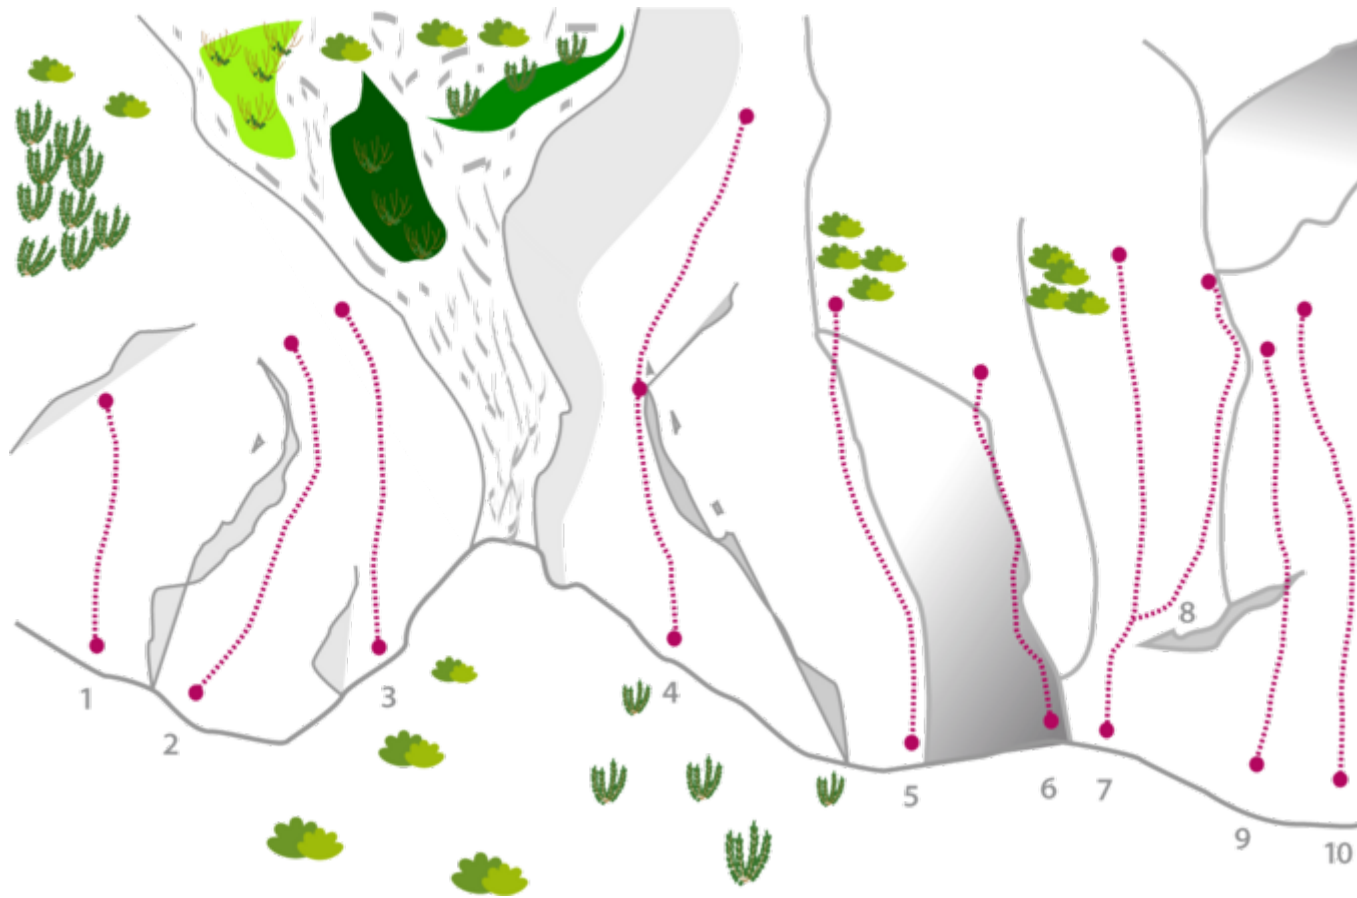

TANNHEIMER TAL - THOMAS WÄNDLE SEKTOR THOMASWÄNDLE

Nr.

Name

Grad

Länge

1	Baby blue	3-
2	Mäxchen	3-
3	Bluna	4+
4	Spanische Treppe	4-
5	Balu	5+
6	Mogli	5
8	Luftikus	5-
9	Pfiffikus	5-
10	Indian Summer	5-
11	Morning Sun	5+

Climbers Paradise Tirol

Das größte Kletterportal Tirols bietet euch tausende Routen in 14 Regionen, gratis Topos in Druckqualität und aktuelle Infos rund ums Thema Klettern.

Eine solche Vielfalt an verschiedensten Klettermöglichkeiten aller Schwierigkeitsgrade findet man selten auf so engem Raum. Zudem findet ihr Unterkunfts-vorschläge für jede Geldtasche.

 LE 14-20
Entwicklung für ein besseres Leben

 LAND
TIROL

 regio

Staatlicher
Landwirtschaftsfonds für
die Entwicklung des
ländlichen Raumes.
Hier investiert Europa in
die strukturelle Gestaltung.

Die Topos auf der Webseite stehen kostenfrei zur Verfügung.

Ein Großteil der Foto-Topos wurden im Rahmen von einem Förderprojekt produziert.