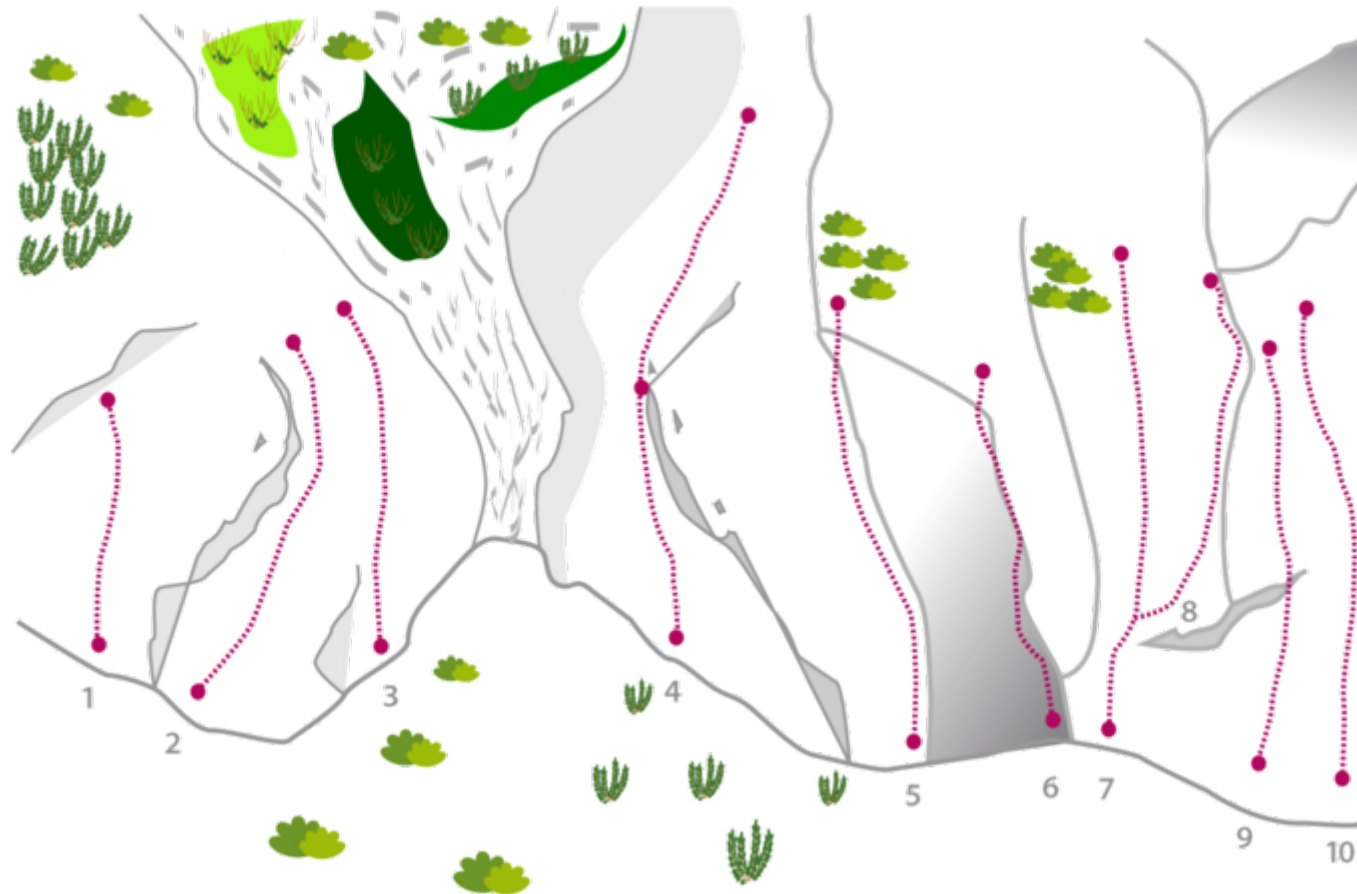

TANNHEIMER TAL THOMAS WÄNDLE

ZUSTIEGSZEIT
20 min - 25 min

THOMASWÄNDLE

Nr.	Name	Grad	Länge
1	Baby blue	3-	
2	Mäxchen	3-	
3	Bluna	4+	

4	Spanische Treppe	4-
5	Balu	5+
6	Mogli	5
8	Luftikus	5-
9	Pfiffikus	5-
10	Indian Summer	5-
11	Morning Sun	5+

Climbers Paradise Tirol

Das größte Kletterportal Tirols bietet euch tausende Routen in 14 Regionen, gratis Topos in Druckqualität und aktuelle Infos rund ums Thema Klettern.

Eine solche Vielfalt an verschiedensten Klettermöglichkeiten aller Schwierigkeitsgrade findet man selten auf so engem Raum. Zudem findet ihr Unterkunftsvorschläge für jede Geldtasche.

regio 

Europäischer
Landwirtschaftsfonds für
die Entwicklung des
ländlichen Raumes.
Hier investiert Europa in
die strukturelle Gestaltung.

Die Topos auf der Webseite stehen kostenfrei zur Verfügung.

Ein Großteil der Foto-Topos wurden im Rahmen von einem Förderprojekt produziert.