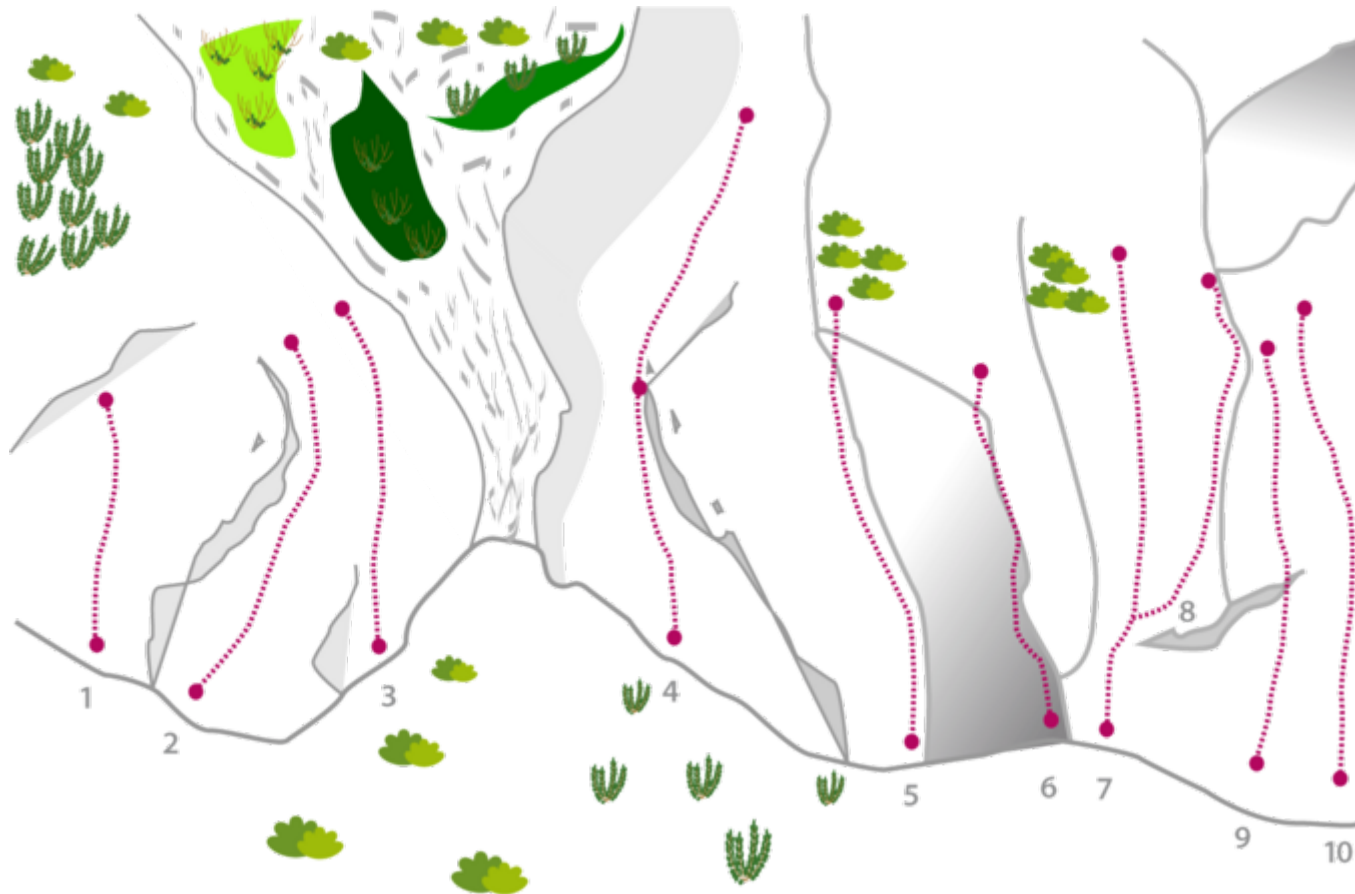

TANNHEIMER TAL THOMAS WÄNDLE

ZUSTIEGSZEIT
20 min - 25 min

THOMASWÄNDLE

Nr.	Name	Grad	Länge
1	Baby blue	3-	
2	Mäxchen	3-	
3	Bluna	4+	

4	Spanische Treppe	4-
5	Balu	5+
6	Mogli	5
8	Luftikus	5-
9	Pfiffikus	5-
10	Indian Summer	5-
11	Morning Sun	5+

Climbers Paradise Tirol

Das größte Kletterportal Tirols bietet euch tausende Routen in 14 Regionen, gratis Topos in Druckqualität und aktuelle Infos rund ums Thema Klettern.

Eine solche Vielfalt an verschiedensten Klettermöglichkeiten aller Schwierigkeitsgrade findet man selten auf so engem Raum. Zudem findet ihr Unterkunftsvorschläge für jede Geldtasche.

regio 

Europäischer
Landwirtschaftsfonds für
die Entwicklung des
ländlichen Raumes.
Hier investiert Europa in
die strukturelle Gestaltung.

Die Topos auf der Webseite stehen kostenfrei zur Verfügung.

Ein Großteil der Foto-Topos wurden im Rahmen von einem Förderprojekt produziert.