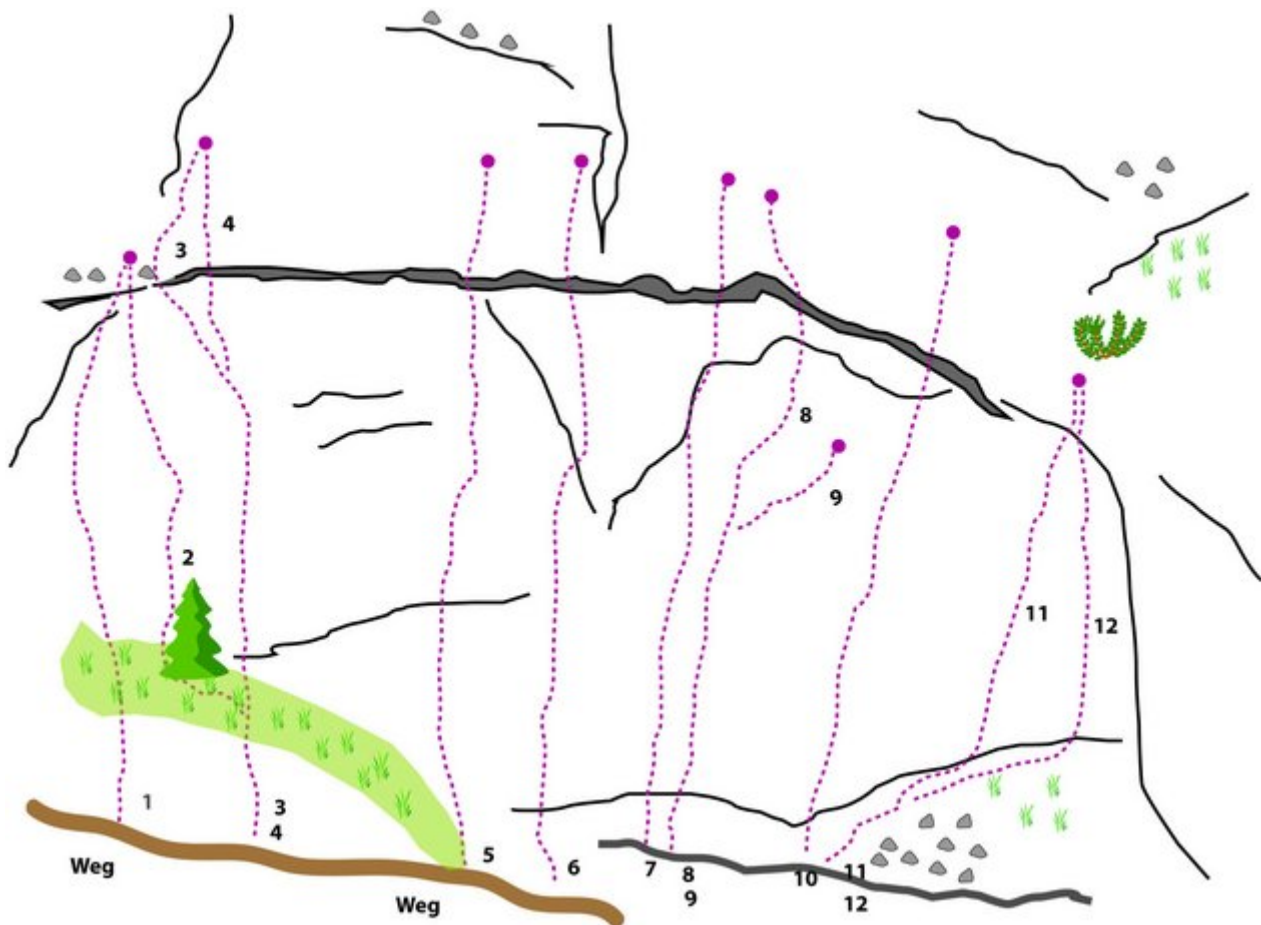

TANNHEIMER TAL - KLETTERGARTEN KANZEL SEKTOR KLETTERGARTEN KANZEL RECHTER TEIL

Nr.	Name	Grad	Länge
1	Afrika mitte rechts	6a	15-25 m
2	Henkel trocken	6b	15-25 m
3	Ritze	5c	15-25 m
4	Oh Monika	?	15-25 m
5	Sommerregen	7b	15-25 m
6	Nati	6c	15-25 m
7	Blau wie eine Orange	7a+	15-25 m
8	Holzspalter	?	15-25 m
9	Holzspalter rechts	5c	15-25 m
10	Feig	6a	15-25 m
11	fett	6a	15-25 m
12	Und let's	6a+	15-25 m

Climbers Paradise Tirol

Das größte Kletterportal Tirols bietet euch tausende Routen in 14 Regionen, gratis Topos in Druckqualität und aktuelle Infos rund ums Thema Klettern.

Eine solche Vielfalt an verschiedensten Klettermöglichkeiten aller Schwierigkeitsgrade findet man selten auf so engem Raum. Zudem findet ihr Unterkunftsanschlüsse für jede Geldtasche.

regio 2017

Europäischer
Landwirtschaftsfonds für
die Entwicklung des
ländlichen Raumes
Hier investiert Europa in
die ländlichen Gebiete

Die Topos auf der Webseite stehen kostenfrei zur Verfügung.

Ein Großteil der Foto-Topos wurden im Rahmen von einem Förderprojekt produziert.