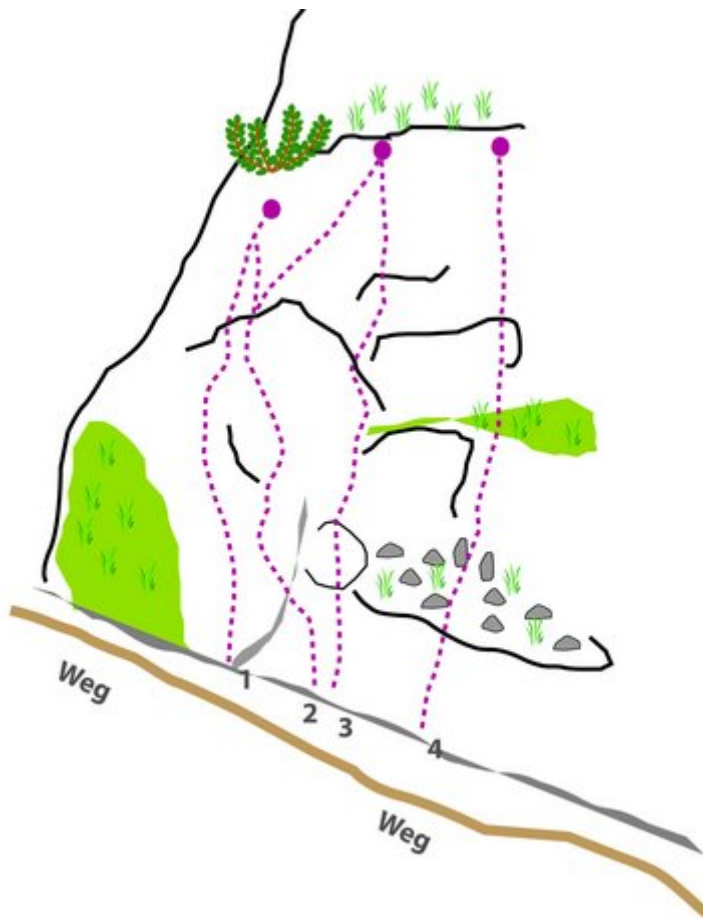

TANNHEIMER TAL - KLETTERGARTEN KANZEL SEKTOR KLETTERGARTEN KANZEL MITTE

Nr.	Name	Grad	Länge
1	Dr 8er	7a+	20 m
2	Dr 7er	6b+	20 m
3	Dr 6er	6a	20 m
4	A1	6b+	20 m

Climbers Paradise Tirol

Das größte Kletterportal Tirols bietet euch tausende Routen in 14 Regionen, gratis Topos in Druckqualität und aktuelle Infos rund ums Thema Klettern.

Eine solche Vielfalt an verschiedensten Klettermöglichkeiten aller Schwierigkeitsgrade findet man selten auf so engem Raum. Zudem findet ihr Unterkunftsvorschläge für jede Geldtasche.

© Climbers Paradise Tirol 2023

Die Topos auf der Webseite stehen kostenfrei zur Verfügung.

Ein Großteil der Foto-Topos wurden im Rahmen von einem Förderprojekt produziert.