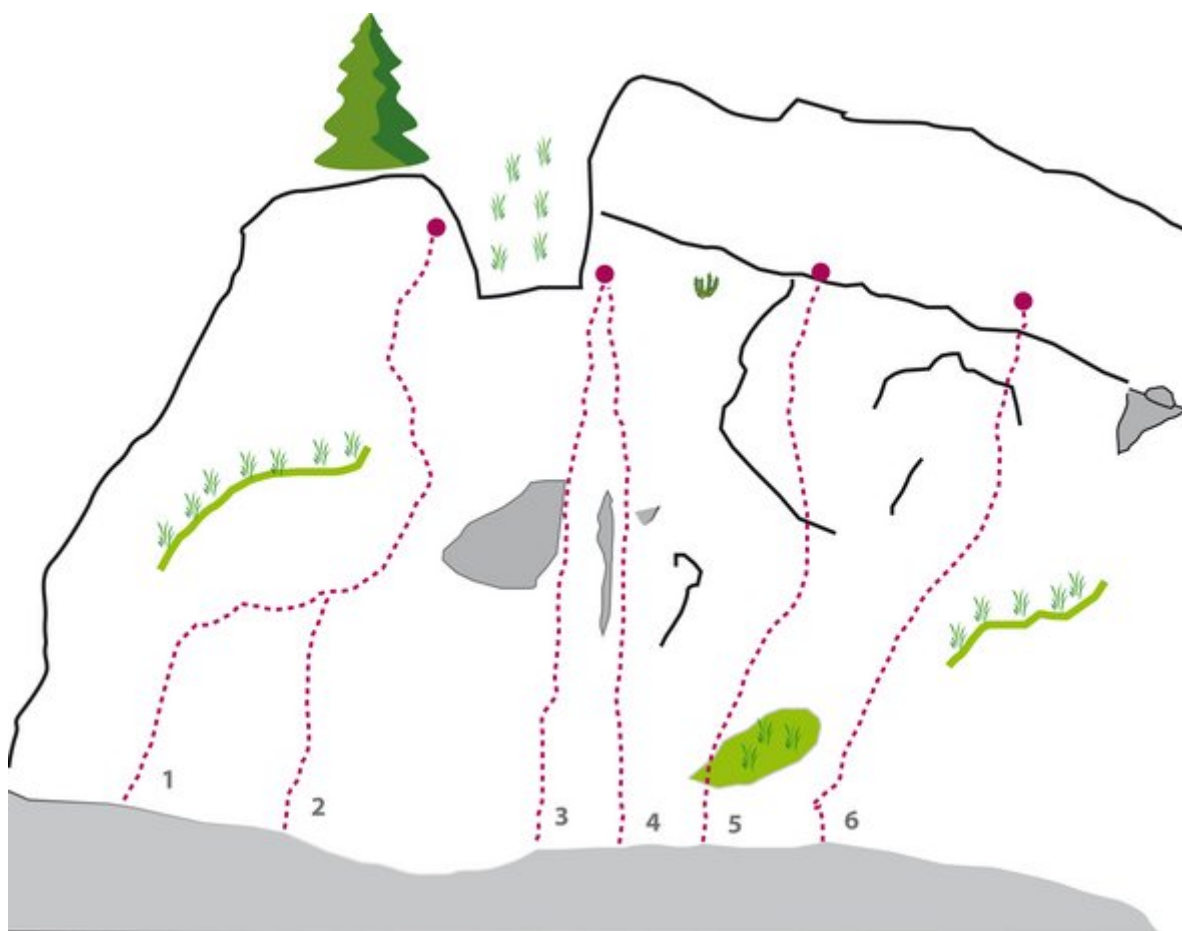

TANNHEIMER TAL KLETTERGARTEN KANZEL

ZUSTIEGSZEIT
15 min - 20 min

KLETTERGARTEN KANZEL LINKER TEIL

Nr.	Name	Grad	Länge
1	Variante	7+	20 m
2	Bermuda Dreieck	5b+	15-20 m
3	Crazy Nicki	7a	15-20 m
4	Via Luise	5c	15-20 m
5	Sabine	6b+	15-20 m
6	Babypause	6a	15-20 m

KLETTERGARTEN KANZEL MITTE

Nr.	Name	Grad	Länge
1	Dr 8er	7a+	20 m
2	Dr 7er	6b+	20 m
3	Dr 6er	6a	20 m
4	A1	6b+	20 m

KLETTERGARTEN KANZEL RECHTER TEIL

Nr.	Name	Grad	Länge
1	Afrika mitte rechts	6a	15-25 m
2	Henkel trocken	6b	15-25 m
3	Ritze	5c	15-25 m
4	Oh Monika	?	15-25 m
5	Sommerregen	7b	15-25 m
6	Nati	6c	15-25 m
7	Blau wie eine Orange	7a+	15-25 m
8	Holzspalter	?	15-25 m
9	Holzspalter rechts	5c	15-25 m
10	Feig	6a	15-25 m
11	fett	6a	15-25 m
12	Und let's	6a+	15-25 m

Climbers Paradise Tirol

Das größte Kletterportal Tirols bietet euch tausende Routen in 14 Regionen, gratis Topos in Druckqualität und aktuelle Infos rund ums Thema Klettern.

Eine solche Vielfalt an verschiedensten Klettermöglichkeiten aller Schwierigkeitsgrade findet man selten auf so engem Raum. Zudem findet ihr Unterkunftsvorschläge für jede Geldtasche.

Die Topos auf der Webseite stehen kostenfrei zur Verfügung.

Ein Großteil der Foto-Topos wurden im Rahmen von einem Förderprojekt produziert.