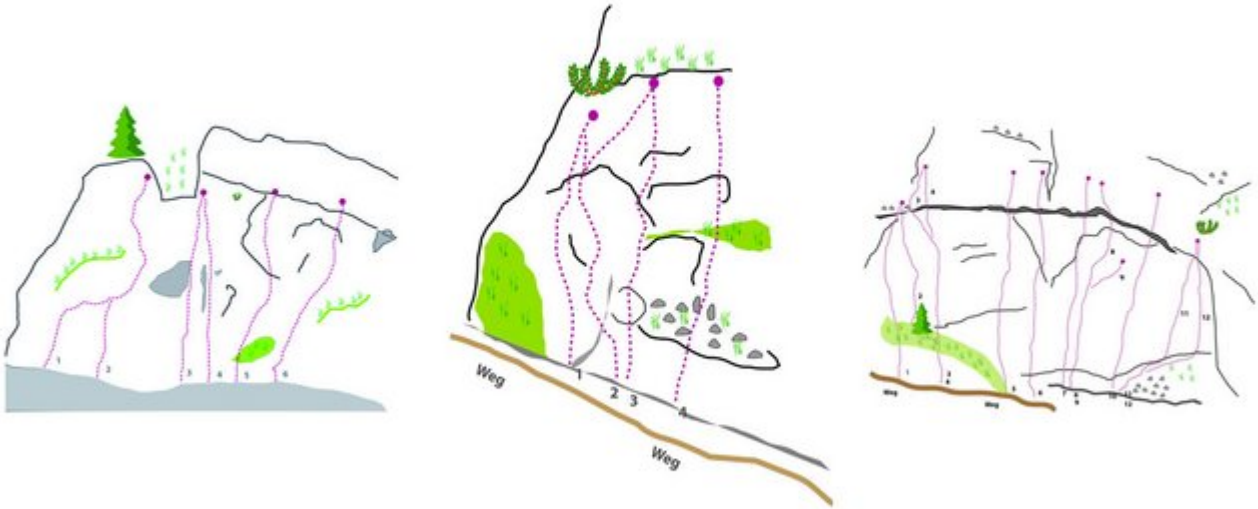

TANNHEIMER TAL KLETTERGARTEN KANZEL

ZUSTIEGSZEIT
15 min - 20 min

KLETTERGARTEN KANZEL LINKER TEIL

Nr.	Name	Grad	Länge
1	Variante	7+	20 m
2	Bermuda Dreieck	5b+	15-20 m
3	Crazy Nicki	7a	15-20 m
4	Via Luise	5c	15-20 m
5	Sabine	6b+	15-20 m
6	Babypause	6a	15-20 m

KLETTERGARTEN KANZEL MITTE

Nr.	Name	Grad	Länge
1	Dr 8er	7a+	20 m
2	Dr 7er	6b+	20 m
3	Dr 6er	6a	20 m
4	A1	6b+	20 m

KLETTERGARTEN KANZEL RECHTER TEIL

Nr.	Name	Grad	Länge
1	Afrika mitte rechts	6a	15-25 m
2	Henkel trocken	6b	15-25 m
3	Ritze	5c	15-25 m
4	Oh Monika	?	15-25 m
5	Sommerregen	7b	15-25 m
6	Nati	6c	15-25 m
7	Blau wie eine Orange	7a+	15-25 m
8	Holzspalter	?	15-25 m
9	Holzspalter rechts	5c	15-25 m
10	Feig	6a	15-25 m
11	fett	6a	15-25 m
12	Und let's	6a+	15-25 m

Climbers Paradise Tirol

Das größte Kletterportal Tirols bietet euch tausende Routen in 14 Regionen, gratis Topos in Druckqualität und aktuelle Infos rund ums Thema Klettern.

Eine solche Vielfalt an verschiedensten Klettermöglichkeiten aller Schwierigkeitsgrade findet man selten auf so engem Raum. Zudem findet ihr Unterkunftsvorschläge für jede Geldtasche.

Die Topos auf der Webseite stehen kostenfrei zur Verfügung.

Ein Großteil der Foto-Topos wurden im Rahmen von einem Förderprojekt produziert.