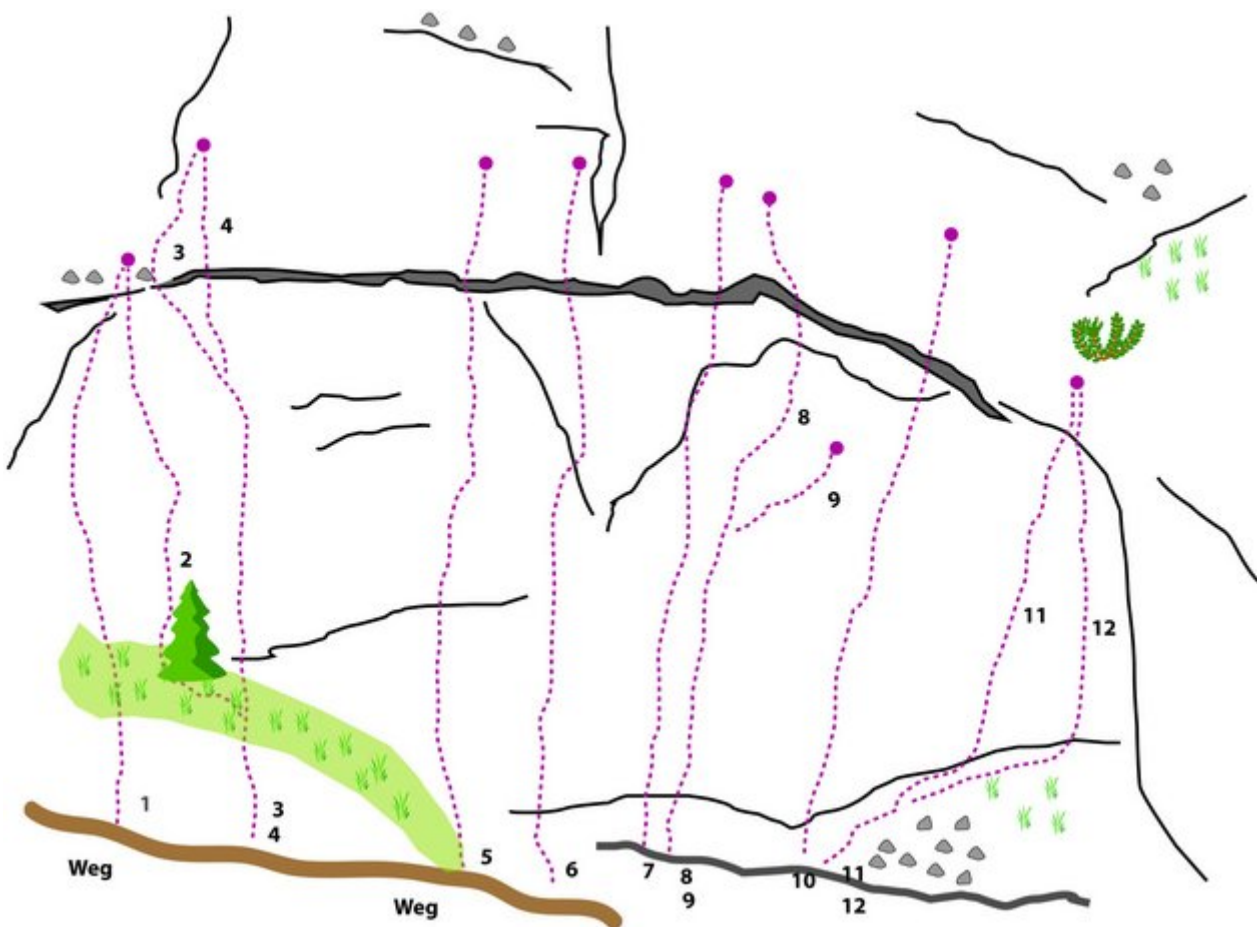

TANNHEIMER TAL KLETTERGARTEN KANZEL

ZUSTIEGSZEIT
15 min - 20 min

KLETTERGARTEN KANZEL LINKER TEIL

Nr.	Name	Grad	Länge
1	Variante	7+	20 m
2	Bermuda Dreieck	5b+	15-20 m
3	Crazy Nicki	7a	15-20 m
4	Via Luise	5c	15-20 m
5	Sabine	6b+	15-20 m
6	Babypause	6a	15-20 m

KLETTERGARTEN KANZEL MITTE

Nr.	Name	Grad	Länge
1	Dr 8er	7a+	20 m
2	Dr 7er	6b+	20 m
3	Dr 6er	6a	20 m
4	A1	6b+	20 m

KLETTERGARTEN KANZEL RECHTER TEIL

Nr.	Name	Grad	Länge
1	Afrika mitte rechts	6a	15-25 m
2	Henkel trocken	6b	15-25 m
3	Ritze	5c	15-25 m
4	Oh Monika	?	15-25 m
5	Sommerregen	7b	15-25 m
6	Nati	6c	15-25 m
7	Blau wie eine Orange	7a+	15-25 m
8	Holzspalter	?	15-25 m
9	Holzspalter rechts	5c	15-25 m
10	Feig	6a	15-25 m
11	fett	6a	15-25 m
12	Und let's	6a+	15-25 m

Climbers Paradise Tirol

Das größte Kletterportal Tirols bietet euch tausende Routen in 14 Regionen, gratis Topos in Druckqualität und aktuelle Infos rund ums Thema Klettern.

Eine solche Vielfalt an verschiedensten Klettermöglichkeiten aller Schwierigkeitsgrade findet man selten auf so engem Raum. Zudem findet ihr Unterkunftsvorschläge für jede Geldtasche.

Die Topos auf der Webseite stehen kostenfrei zur Verfügung.

Ein Großteil der Foto-Topos wurden im Rahmen von einem Förderprojekt produziert.