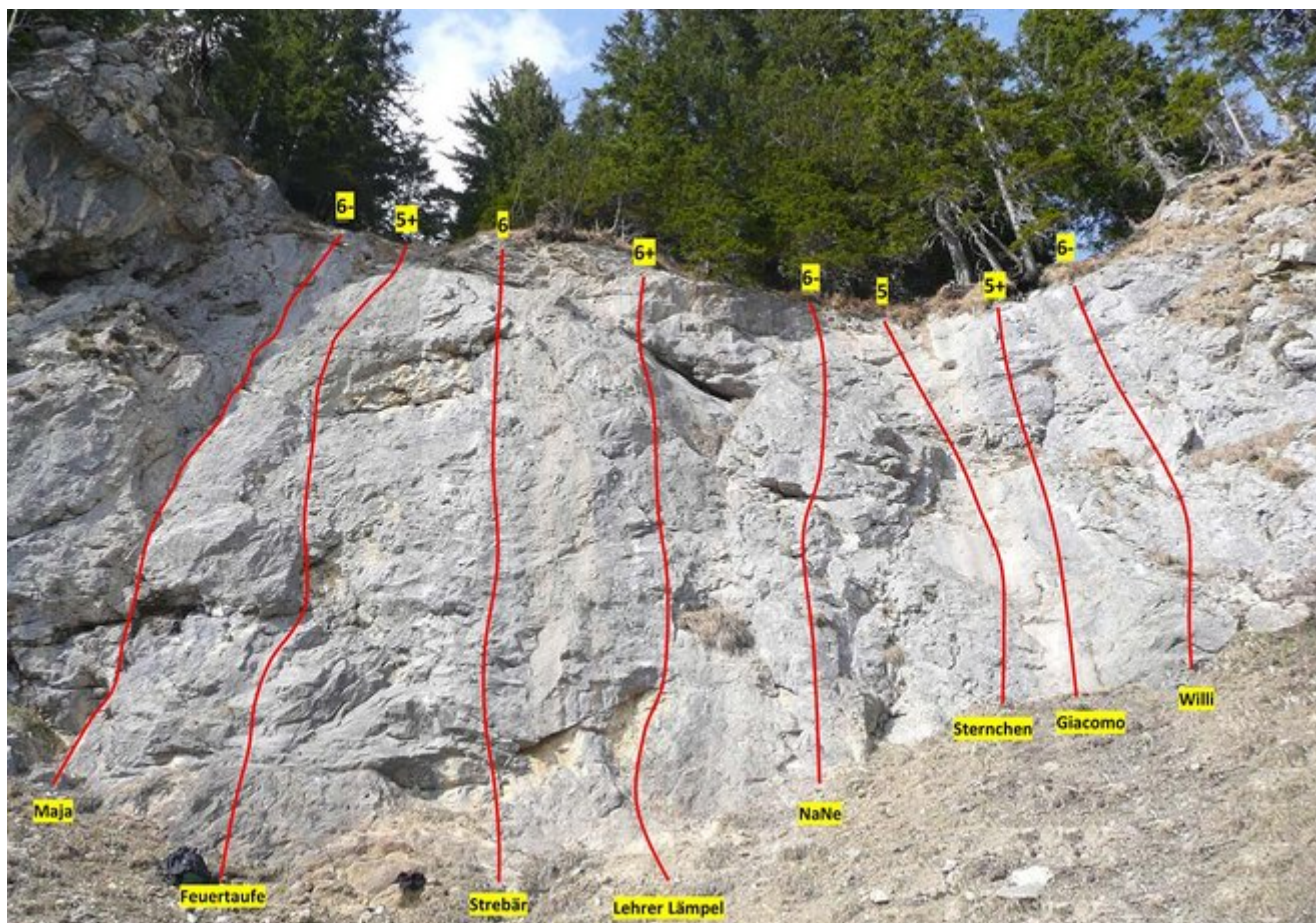

TANNHEIMER TAL - KLETTERGARTEN ETSCHERWAND / GIMPELHAUS SEKTOR ETSCHERWAND TANNHEIM

Nr.	Name	Grad	Länge
1	Maja	5b	
2	Feuertaufe	5a+	
3	Strebär	5c	
4	Lehrer Lämpel	6a	
5	NaNe	5b	
6	Sternchen	5a	
7	Giacomo	5a+	
8	Willi	5b	

Climbers Paradise Tirol

Das größte Kletterportal Tirols bietet euch tausende Routen in 14 Regionen, gratis Topos in Druckqualität und aktuelle Infos rund ums Thema Klettern.

Eine solche Vielfalt an verschiedensten Klettermöglichkeiten aller Schwierigkeitsgrade findet man selten auf so engem Raum. Zudem findet ihr Unterkunftsvorschläge für jede Geldtasche.

Europäischer
Landwirtschaftsfonds für
die Entwicklung des
ländlichen Raums
Hier investiert Europa in
die ländlichen Gebiete

Die Topos auf der Webseite stehen kostenfrei zur Verfügung.

Ein Großteil der Foto-Topos wurden im Rahmen von einem Förderprojekt produziert.