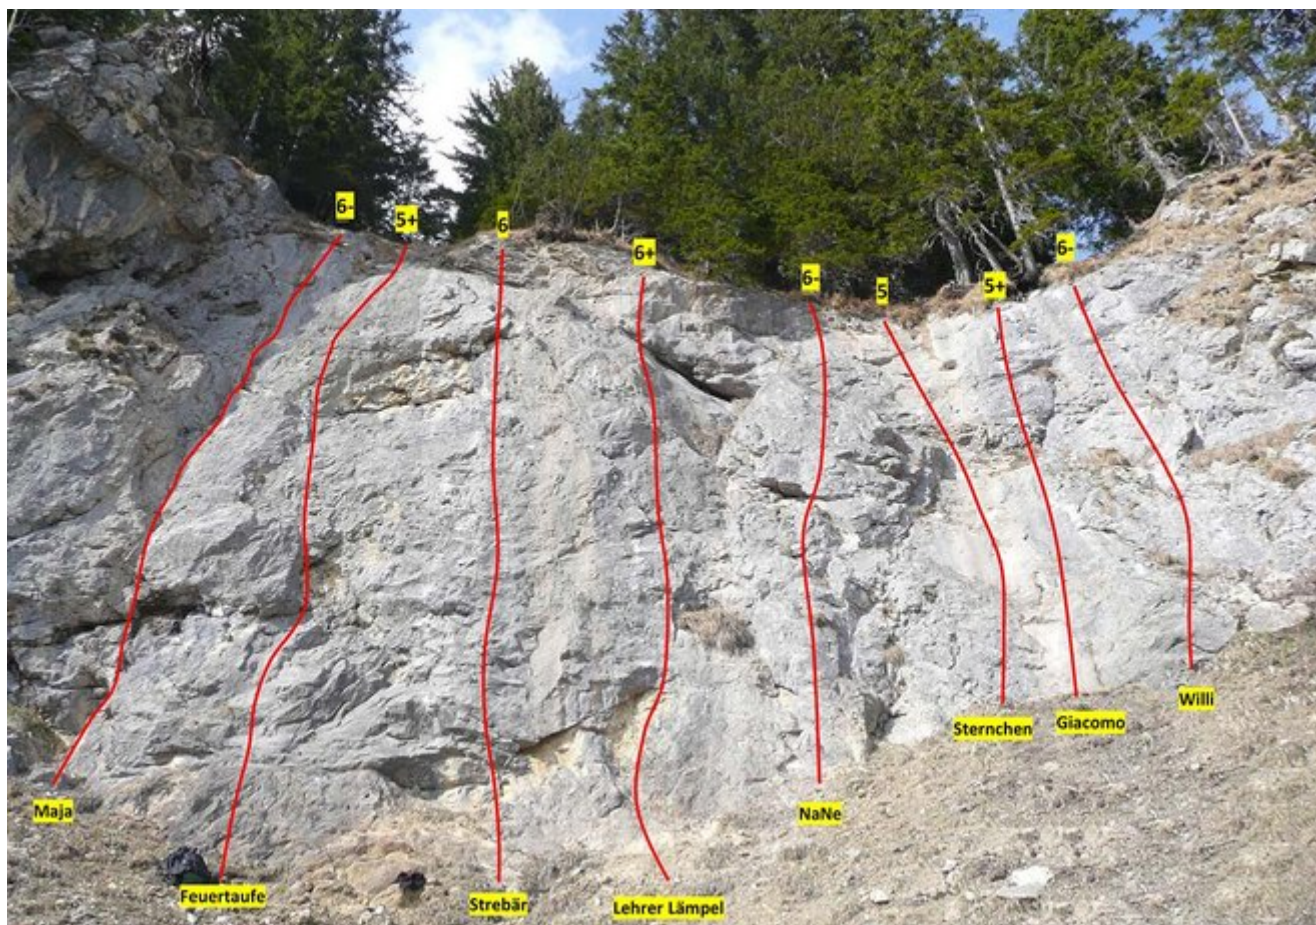

TANNHEIMER TAL KLETTERGARTEN ETSCHERWAND / GIMPELHAUS

ZUSTIEGSZEIT
40 min - 45 min

ETSCHERWAND TANNHEIM

Nr.	Name	Grad	Länge
1	Maja	5b	
2	Feuertaufe	5a+	
3	Strebär	5c	
4	Lehrer Lämpel	6a	
5	NaNe	5b	
6	Sternchen	5a	
7	Giacomo	5a+	
8	Willi	5b	

Climbers Paradise Tirol

Das größte Kletterportal Tirols bietet euch tausende Routen in 14 Regionen, gratis Topos in Druckqualität und aktuelle Infos rund ums Thema Klettern.

Eine solche Vielfalt an verschiedensten Klettermöglichkeiten aller Schwierigkeitsgrade findet man selten auf so engem Raum. Zudem findet ihr Unterkunftsvorschläge für jede Geldtasche.

Europäischer
Landwirtschaftsfonds für
die Entwicklung des
ländlichen Raums
Hier investiert Europa in
die ländlichen Gebiete

Die Topos auf der Webseite stehen kostenfrei zur Verfügung.

Ein Großteil der Foto-Topos wurden im Rahmen von einem Förderprojekt produziert.