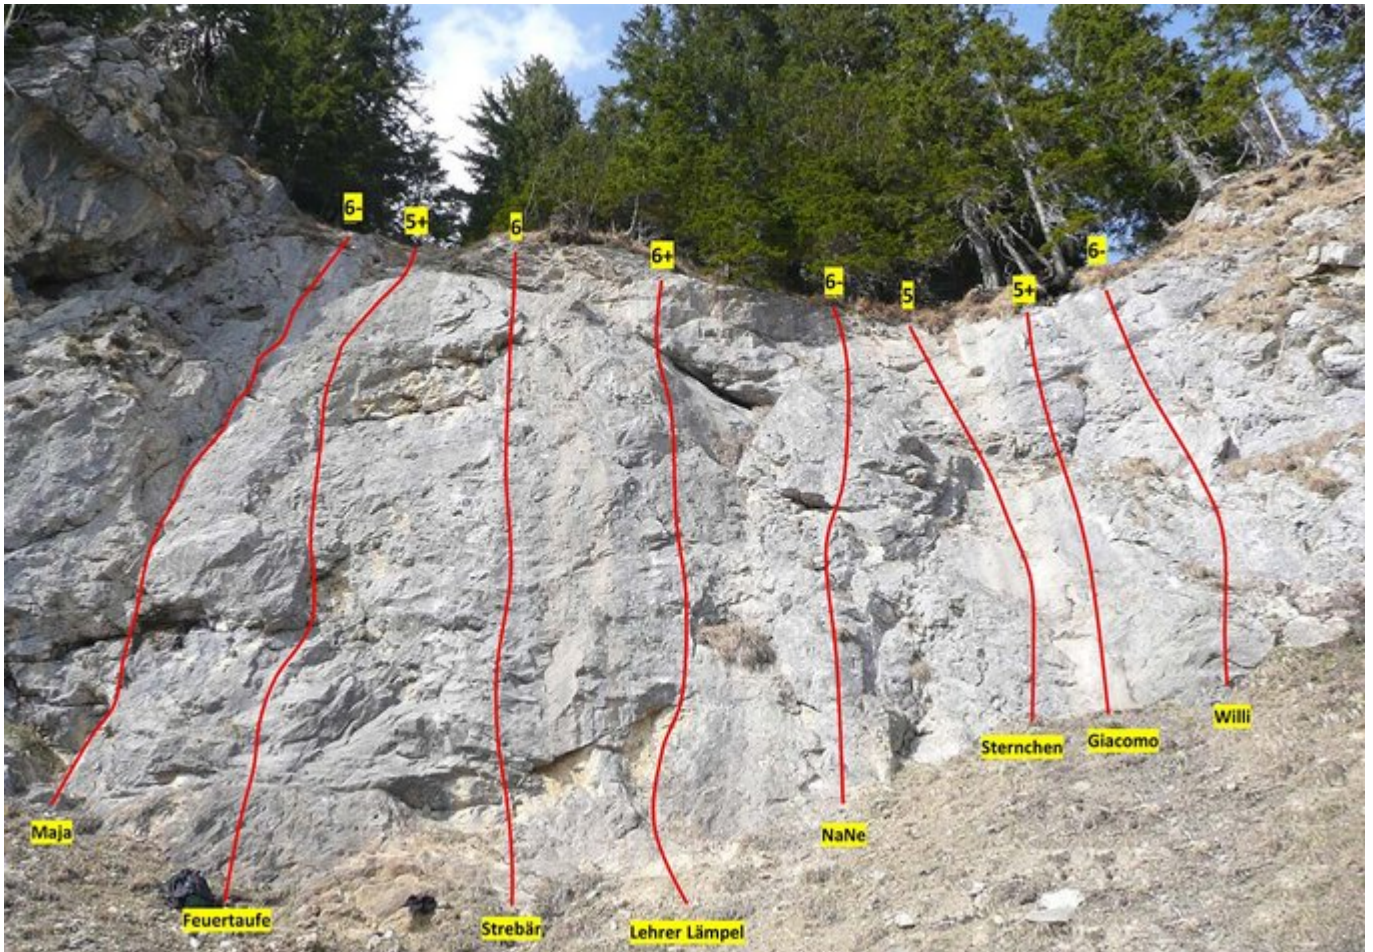

TANNHEIMER TAL KLETTERGARTEN ETSCHERWAND / GIMPELHAUS

ZUSTIEGSZEIT
40 min - 45 min

ETSCHERWAND TANNHEIM

Nr.	Name	Grad	Länge
1	Maja	5b	
2	Feuertaufe	5a+	
3	Strebär	5c	
4	Lehrer Lämpel	6a	
5	NaNe	5b	
6	Sternchen	5a	
7	Giacomo	5a+	
8	Willi	5b	

Climbers Paradise Tirol

Das größte Kletterportal Tirols bietet euch tausende Routen in 14 Regionen, gratis Topos in Druckqualität und aktuelle Infos rund ums Thema Klettern.

Eine solche Vielfalt an verschiedensten Klettermöglichkeiten aller Schwierigkeitsgrade findet man selten auf so engem Raum. Zudem findet ihr Unterkunftsvorschläge für jede Geldtasche.

Europäischer
Landwirtschaftsfonds für
die Entwicklung des
ländlichen Raums
Hier investiert Europa in
die ländlichen Gebiete

Die Topos auf der Webseite stehen kostenfrei zur Verfügung.

Ein Großteil der Foto-Topos wurden im Rahmen von einem Förderprojekt produziert.