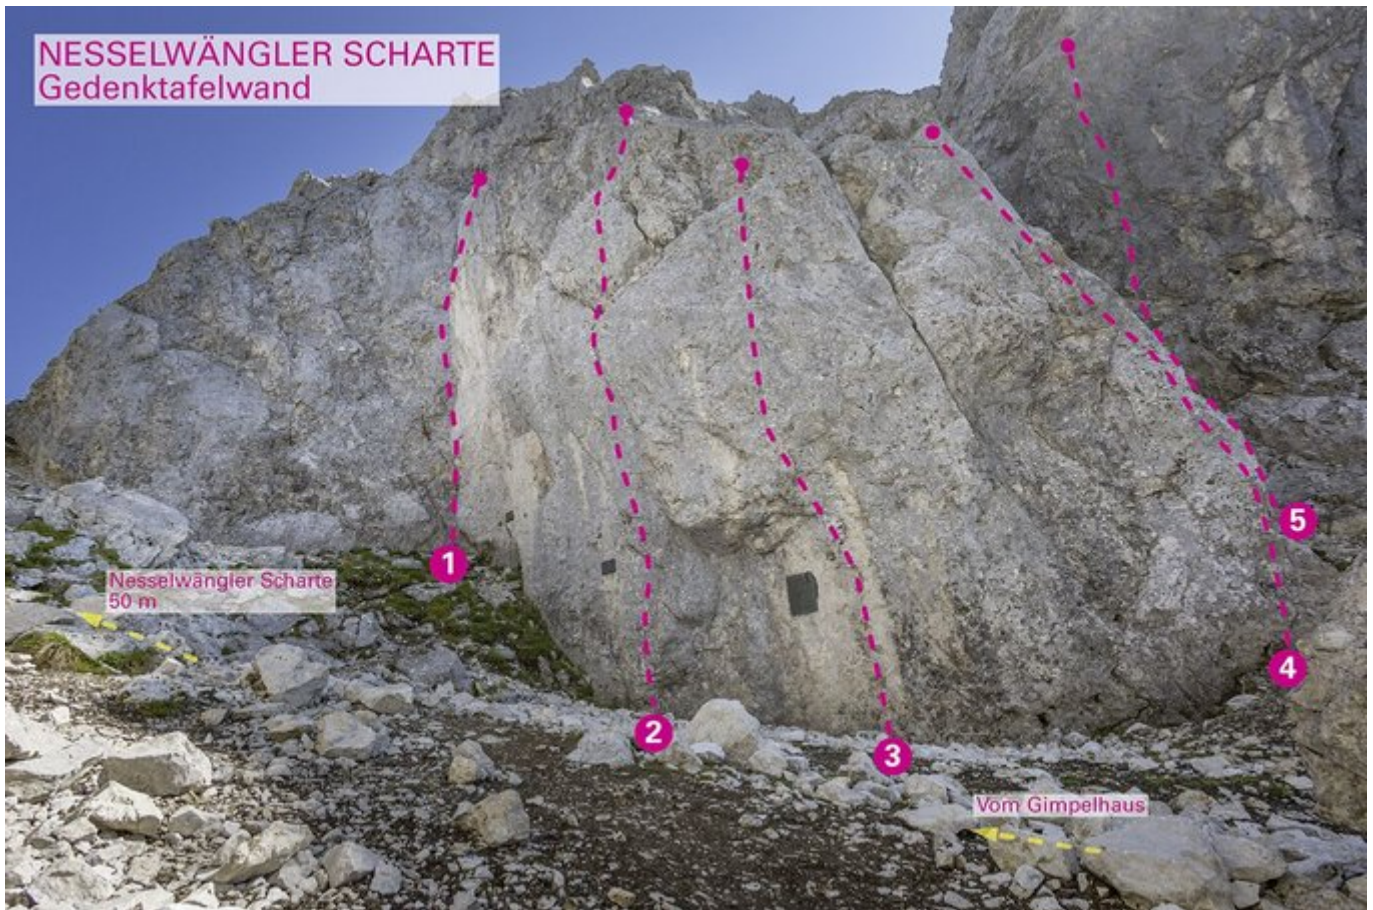

NESSELWÄNGLER SCHARTE Gedenktafelwand

Nr.	Name	Grad	Länge
1	Kamin ganz links	4	50 m
2	steile Rissspur	8-	50 m
3	Überhang mit Löchlein	7+	50 m
4	seltsame Kante	5-	50 m
5	rechts der Kante	7-	50 m

Climbers Paradise Tirol

Das größte Kletterportal Tirols bietet euch tausende Routen in 14 Regionen, gratis Topos in Druckqualität und aktuelle Infos rund ums Thema Klettern.

Eine solche Vielfalt an verschiedensten Klettermöglichkeiten aller Schwierigkeitsgrade findet man selten auf so engem Raum. Zudem findet ihr Unterkunftsvorschläge für jede Geldtasche.

© Climbers Paradise Tirol 2023

Alle Inhalte sind urheberrechtlich geschützt.

Mit Unterstützung von Bund, Land und Europäischer Union

Die Topos auf der Webseite stehen kostenfrei zur Verfügung.

Ein Großteil der Foto-Topos wurden im Rahmen von einem Förderprojekt produziert.