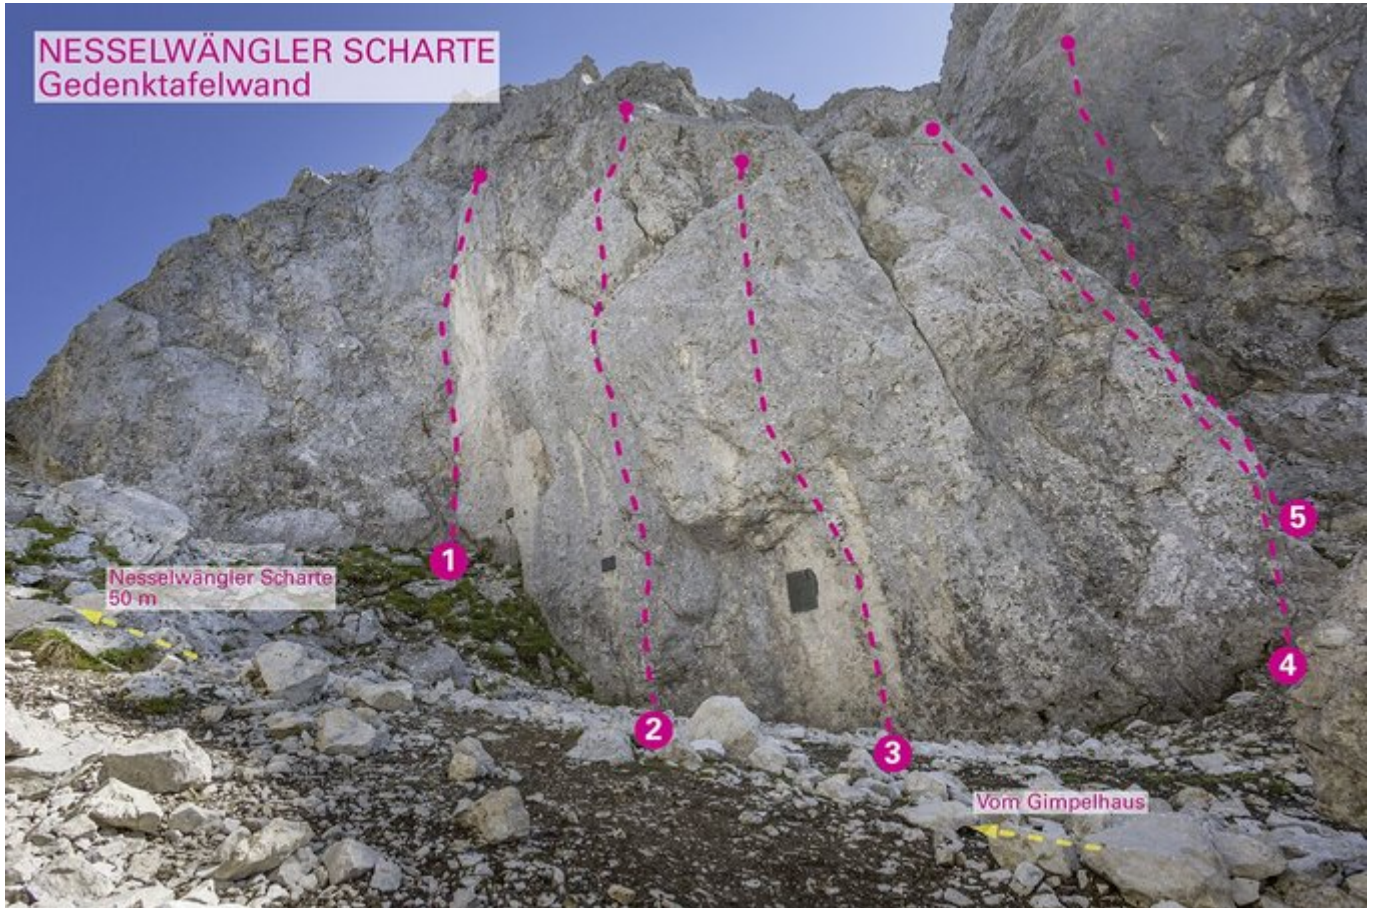

TANNHEIMER TAL - KLETTERGÄRTEN NESSELWÄNGLER SCHARTE SEKTOR GEDENKTAFELWAND

NESSELWÄNGLER SCHARTE Gedenktafelwand

Nr.	Name	Grad	Länge
1	Kamin ganz links	4	50 m
2	steile Rissspur	8-	50 m
3	Überhang mit Löchlein	7+	50 m
4	seltsame Kante	5-	50 m
5	rechts der Kante	7-	50 m

Climbers Paradise Tirol

Das größte Kletterportal Tirols bietet euch tausende Routen in 14 Regionen, gratis Topos in Druckqualität und aktuelle Infos rund ums Thema Klettern.

Eine solche Vielfalt an verschiedensten Klettermöglichkeiten aller Schwierigkeitsgrade findet man selten auf so engem Raum. Zudem findet ihr Unterkunftsvorschläge für jede Geldtasche.

Die Topos auf der Webseite stehen kostenfrei zur Verfügung.

Ein Großteil der Foto-Topos wurden im Rahmen von einem Förderprojekt produziert.