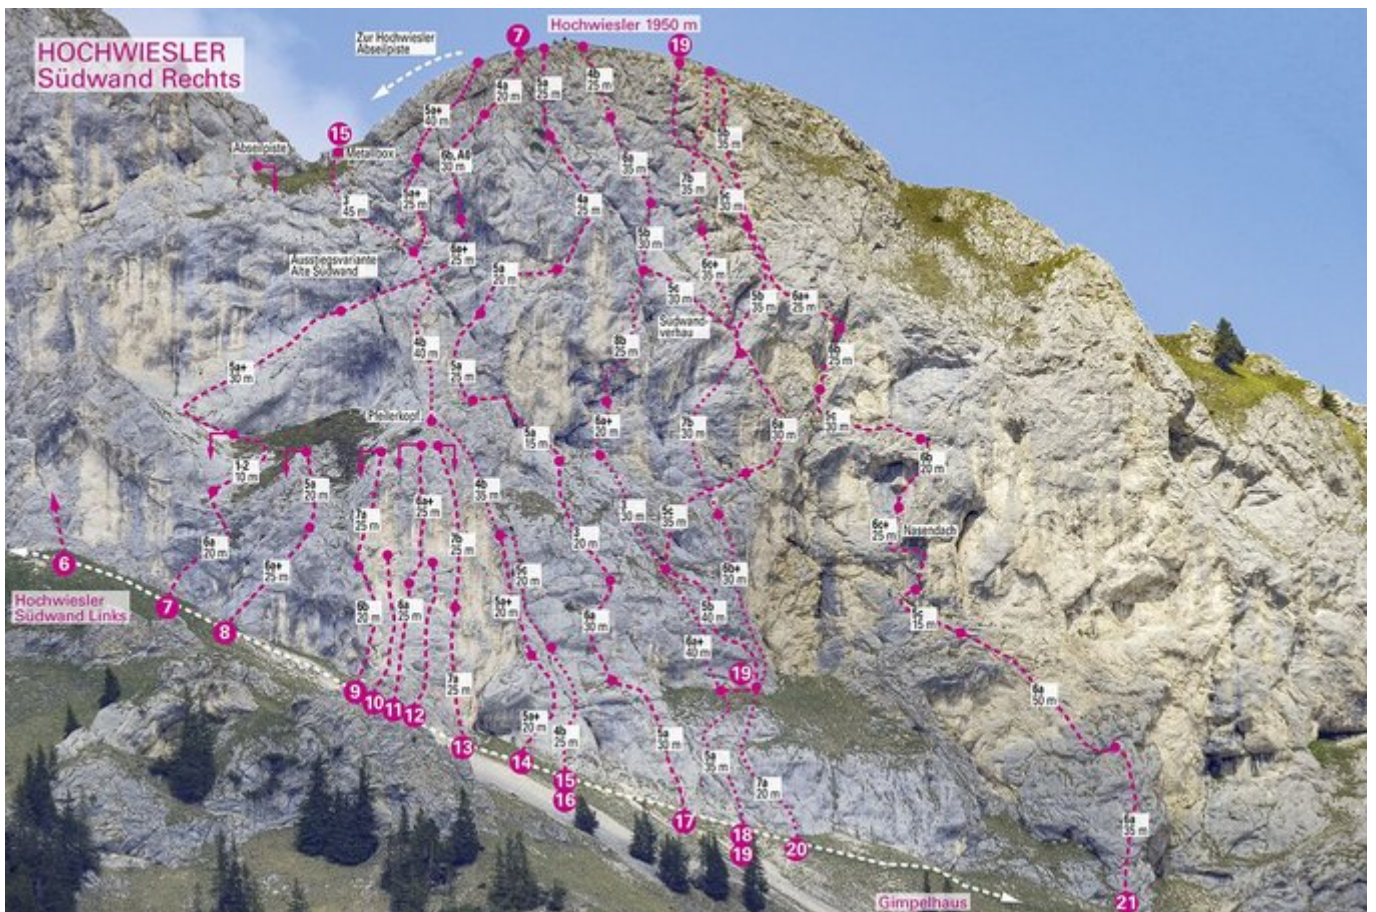

# TANNHEIMER TAL - HOCHWIESLER SEKTOR HOCHWIESLER SÜDWAND

Nr.	Name	Grad	Länge
	FöVe 97	5+	50 m
	Alte Südwand	6	150 m
	Via Anita	6	180 m
	Südpfeiler	10-	220 m
	Schusterföhre	6+	220 m
	Polarstern	8+	150 m
	Alle Neune	8-	230 m

### Climbers Paradise Tirol

Das größte Kletterportal Tirols bietet euch tausende Routen in 14 Regionen, gratis Topos in Druckqualität und aktuelle Infos rund ums Thema Klettern.

Eine solche Vielfalt an verschiedensten Klettermöglichkeiten aller Schwierigkeitsgrade findet man selten auf so engem Raum. Zudem findet ihr Unterkunftsvorschläge für jede Geldtasche.

Europäischer  
Landwirtschaftsfonds für  
die Entwicklung des  
ländlichen Raums  
Hier investiert Europa in  
die ländlichen Gebiete

Die Topos auf der Webseite stehen kostenfrei zur Verfügung.

Ein Großteil der Foto-Topos wurden im Rahmen von einem Förderprojekt produziert.