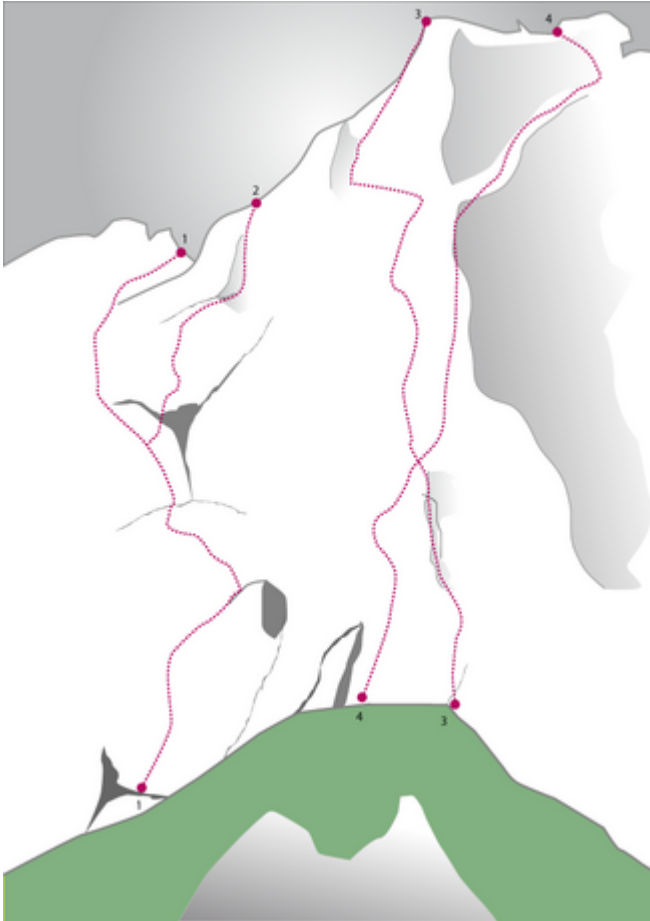

# TANNHEIMER TAL - HOCHWIESLER SEKTOR HOCHWIESLER SÜDWAND

Nr.	Name	Grad	Länge
	FöVe 97	5+	50 m
	Alte Südwand	6	150 m
	Via Anita	6	180 m
	Südpfeiler	10-	220 m
	Schusterföhre	6+	220 m
	Polarstern	8+	150 m
	Alle Neune	8-	230 m

### Climbers Paradise Tirol

Das größte Kletterportal Tirols bietet euch tausende Routen in 14 Regionen, gratis Topos in Druckqualität und aktuelle Infos rund ums Thema Klettern.

Eine solche Vielfalt an verschiedensten Klettermöglichkeiten aller Schwierigkeitsgrade findet man selten auf so engem Raum. Zudem findet ihr Unterkunftsvorschläge für jede Geldtasche.

Europäischer  
Landwirtschaftsfonds für  
die Entwicklung des  
ländlichen Raums  
Hier investiert Europa in  
die ländlichen Gebiete

Die Topos auf der Webseite stehen kostenfrei zur Verfügung.

Ein Großteil der Foto-Topos wurden im Rahmen von einem Förderprojekt produziert.