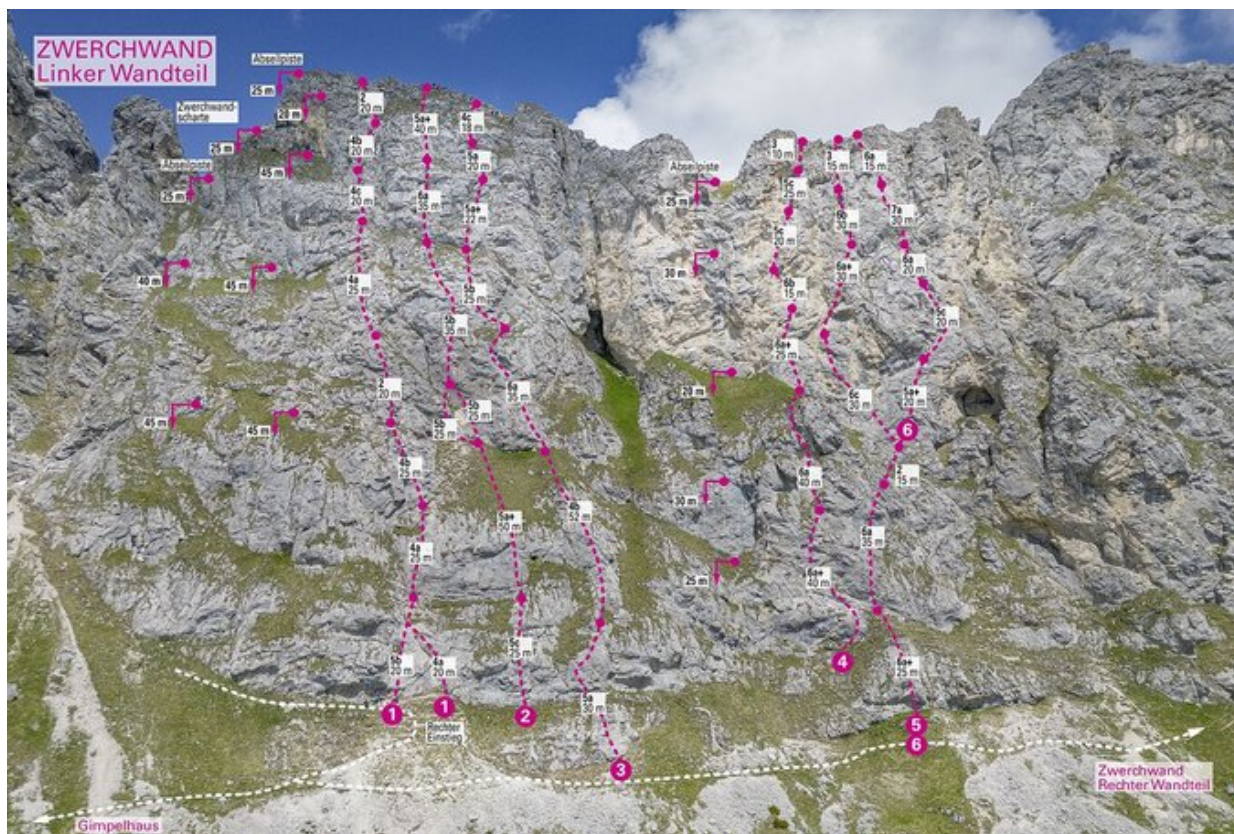

TANNHEIMER TAL - GIMPEL SEKTOR ZWERCHWAND - WESTTEIL

AKROPHOBIE

Seillänge	Länge	Grad
1	25m	6a+
2	35m	6a
3	15m	2
4	20m	6c
5	20m	6a+
6	30m	6a+
7	15m	3a

Climbers Paradise Tirol

Das größte Kletterportal Tirols bietet euch tausende Routen in 14 Regionen, gratis Topos in Druckqualität und aktuelle Infos rund ums Thema Klettern.

Eine solche Vielfalt an verschiedensten Klettermöglichkeiten aller Schwierigkeitsgrade findet man selten auf so engem Raum. Zudem findet ihr Unterkunftsvorschläge für jede Geldtasche.

© Climbers Paradise Tirol 2023

Die Topos auf der Webseite stehen kostenfrei zur Verfügung.

Ein Großteil der Foto-Topos wurden im Rahmen von einem Förderprojekt produziert.