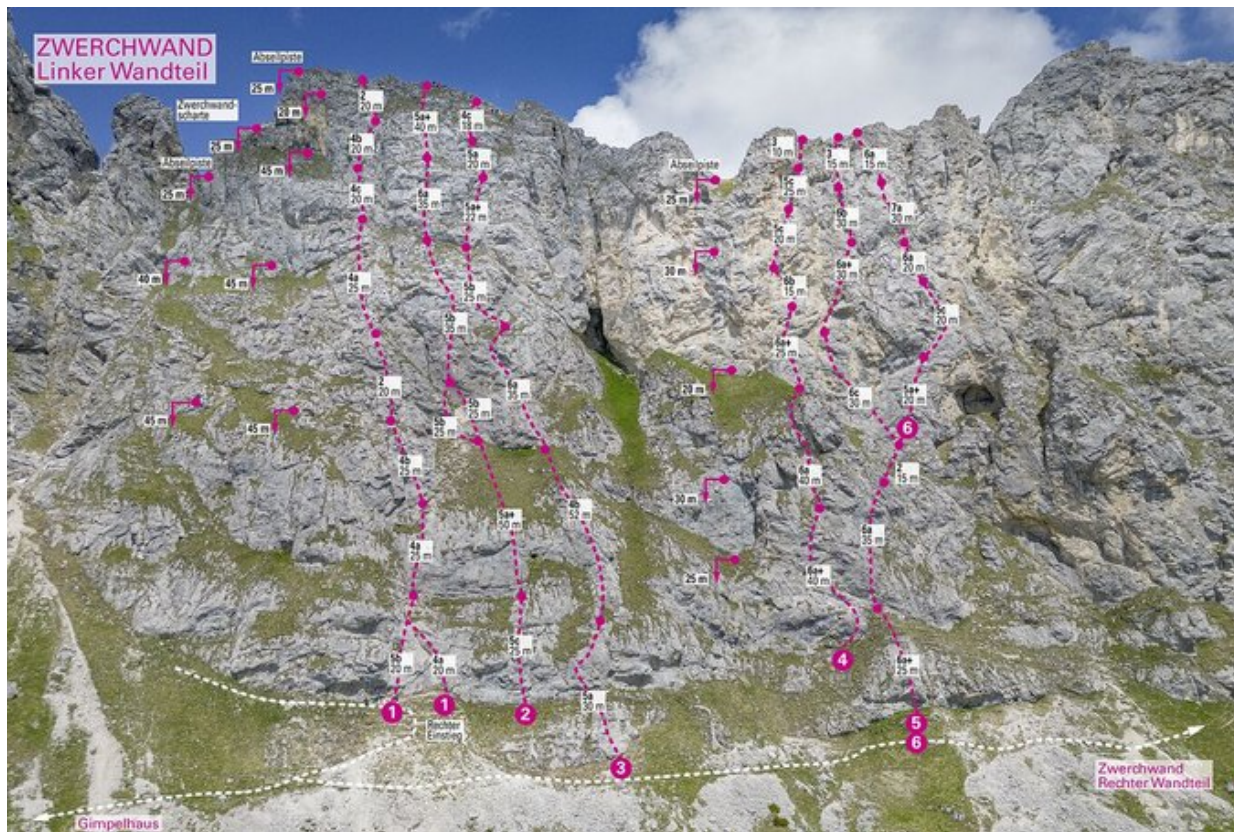

## TANNHEIMER TAL - GIMPEL SEKTOR ZWERCHWAND - WESTTEIL

### SIEBENSCHLÄFER

Seillänge	Länge	Grad
1	40m	6a+
2	40m	6a
3	25m	6a+
4	15m	6b/6b+
5	20m	5c+
6	25m	5c+

ZUSTIEG

V

### Climbers Paradise Tirol

Das größte Kletterportal Tirols bietet euch tausende Routen in 14 Regionen, gratis Topos in Druckqualität und aktuelle Infos rund ums Thema Klettern.

Eine solche Vielfalt an verschiedensten Klettermöglichkeiten aller Schwierigkeitsgrade findet man selten auf so engem Raum. Zudem findet ihr Unterkunftsvorschläge für jede Geldtasche.

Ein Großteil der Foto-Topos wurden im Rahmen von einem Förderprojekt produziert.