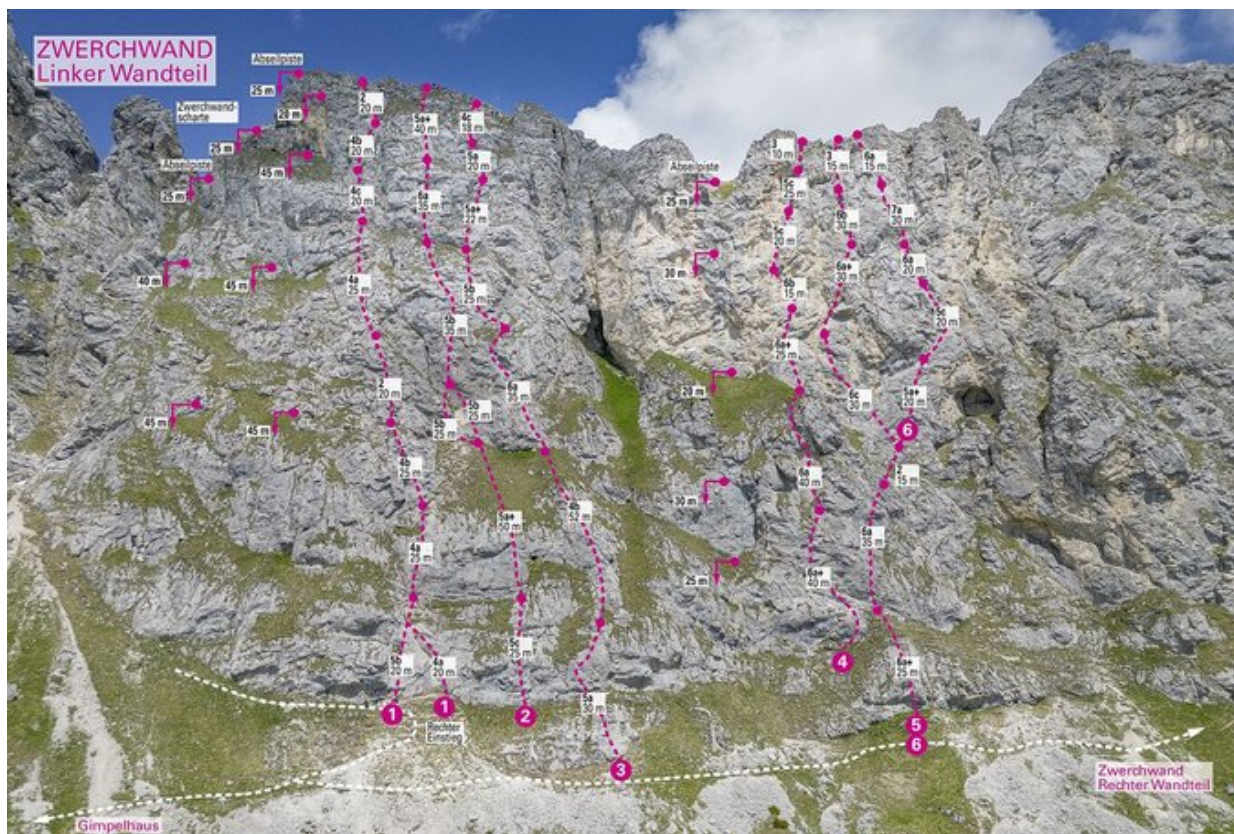

TANNHEIMER TAL - GIMPEL SEKTOR ZWERCHWAND - WESTTEIL

ZWERCHWEG

Seillänge	Länge	Grad
1	30m	4c
2	45m	4b
3	30m	5c
4	20m	5c
5	20m	5b
6	20m	5b
7	20m	4c

Climbers Paradise Tirol

Das größte Kletterportal Tirols bietet euch tausende Routen in 14 Regionen, gratis Topos in Druckqualität und aktuelle Infos rund ums Thema Klettern.

Eine solche Vielfalt an verschiedensten Klettermöglichkeiten aller Schwierigkeitsgrade findet man selten auf so engem Raum. Zudem findet ihr Unterkunftsvorschläge für jede Geldtasche.

© Climbers Paradise Tirol 2023

Die Topos auf der Webseite stehen kostenfrei zur Verfügung.

Ein Großteil der Foto-Topos wurden im Rahmen von einem Förderprojekt produziert.