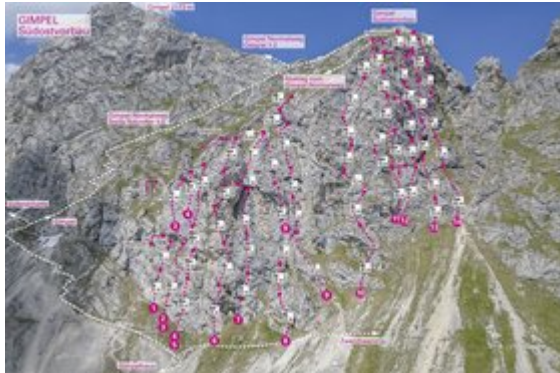

TANNHEIMER TAL - GIMPEL SEKTOR ZWERCHWAND - OSTTEIL

ZUSTIEGSZEIT
30 min - 1 h 30 min

Nr.	Name	Grad	Länge
	Linie 2005	5+	180 m
	Tannheimer Revival	7-	170 m
	Diebische Rentner	6	180 m
	Memory	6+	100 m
	Seidenschwarz	6+	190 m

Climbers Paradise Tirol

Das größte Kletterportal Tirols bietet euch tausende Routen in 14 Regionen, gratis Topos in Druckqualität und aktuelle Infos rund ums Thema Klettern.

Eine solche Vielfalt an verschiedensten Klettermöglichkeiten aller Schwierigkeitsgrade findet man selten auf so engem Raum. Zudem findet ihr Unterkunfts-vorschläge für jede Geldtasche.

Die Topos auf der Webseite stehen kostenfrei zur Verfügung.

Ein Großteil der Foto-Topos wurden im Rahmen von einem Förderprojekt produziert.