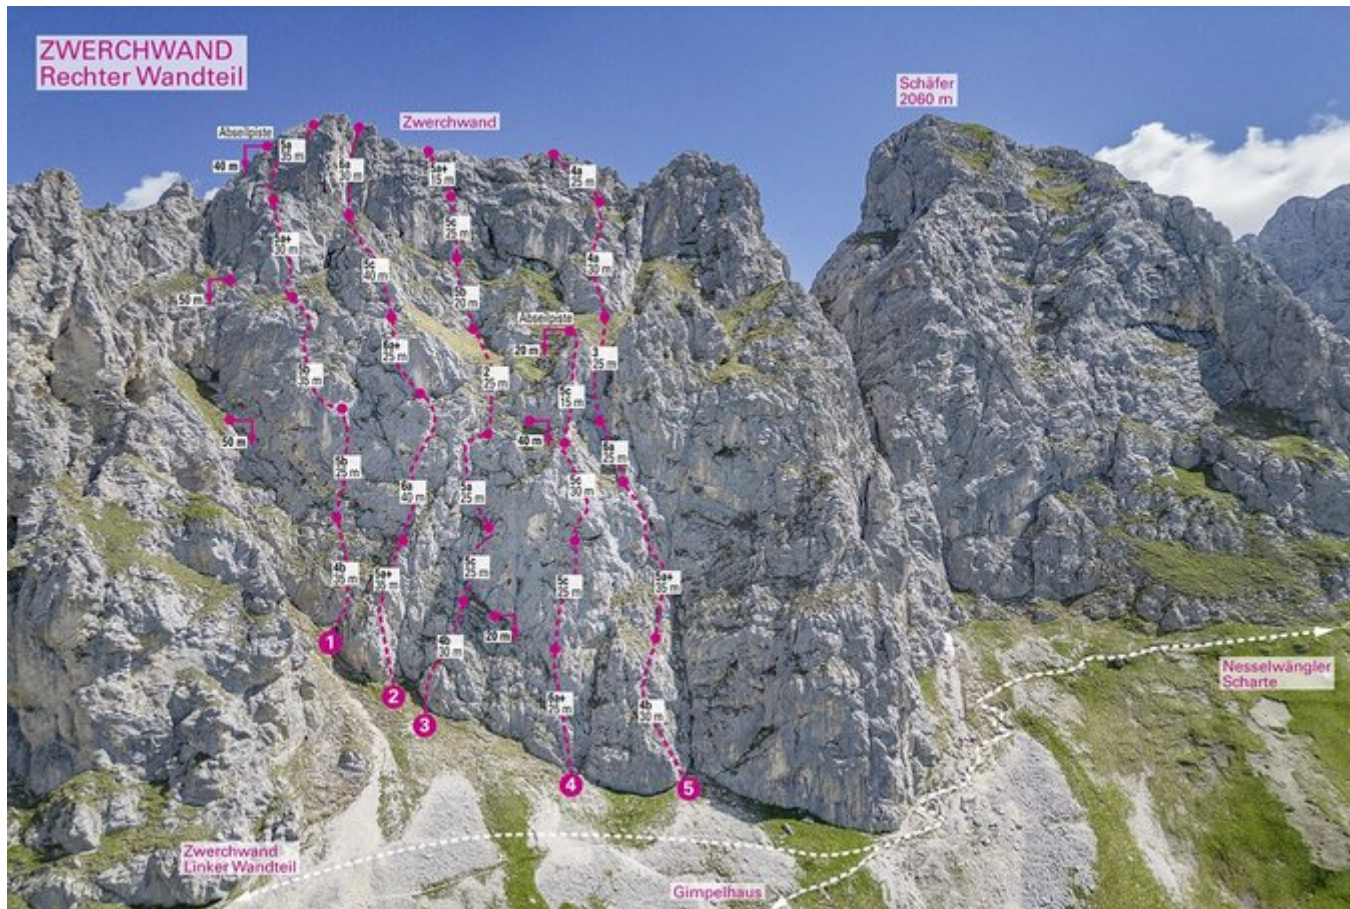

TANNHEIMER TAL - GIMPEL SEKTOR ZWERCHWAND - OSTTEIL

ZUSTIEGSZEIT
30 min - 1 h 30 min

Nr.	Name	Grad	Länge
	Linie 2005	5+	180 m
	Tannheimer Revival	7-	170 m
	Diebische Rentner	6	180 m
	Memory	6+	100 m
	Seidenschwarz	6+	190 m

Climbers Paradise Tirol

Das größte Kletterportal Tirols bietet euch tausende Routen in 14 Regionen, gratis Topos in Druckqualität und aktuelle Infos rund ums Thema Klettern.

Eine solche Vielfalt an verschiedensten Klettermöglichkeiten aller Schwierigkeitsgrade findet man selten auf so engem Raum. Zudem findet ihr Unterkunfts-vorschläge für jede Geldtasche.

Die Topos auf der Webseite stehen kostenfrei zur Verfügung.

Ein Großteil der Foto-Topos wurden im Rahmen von einem Förderprojekt produziert.