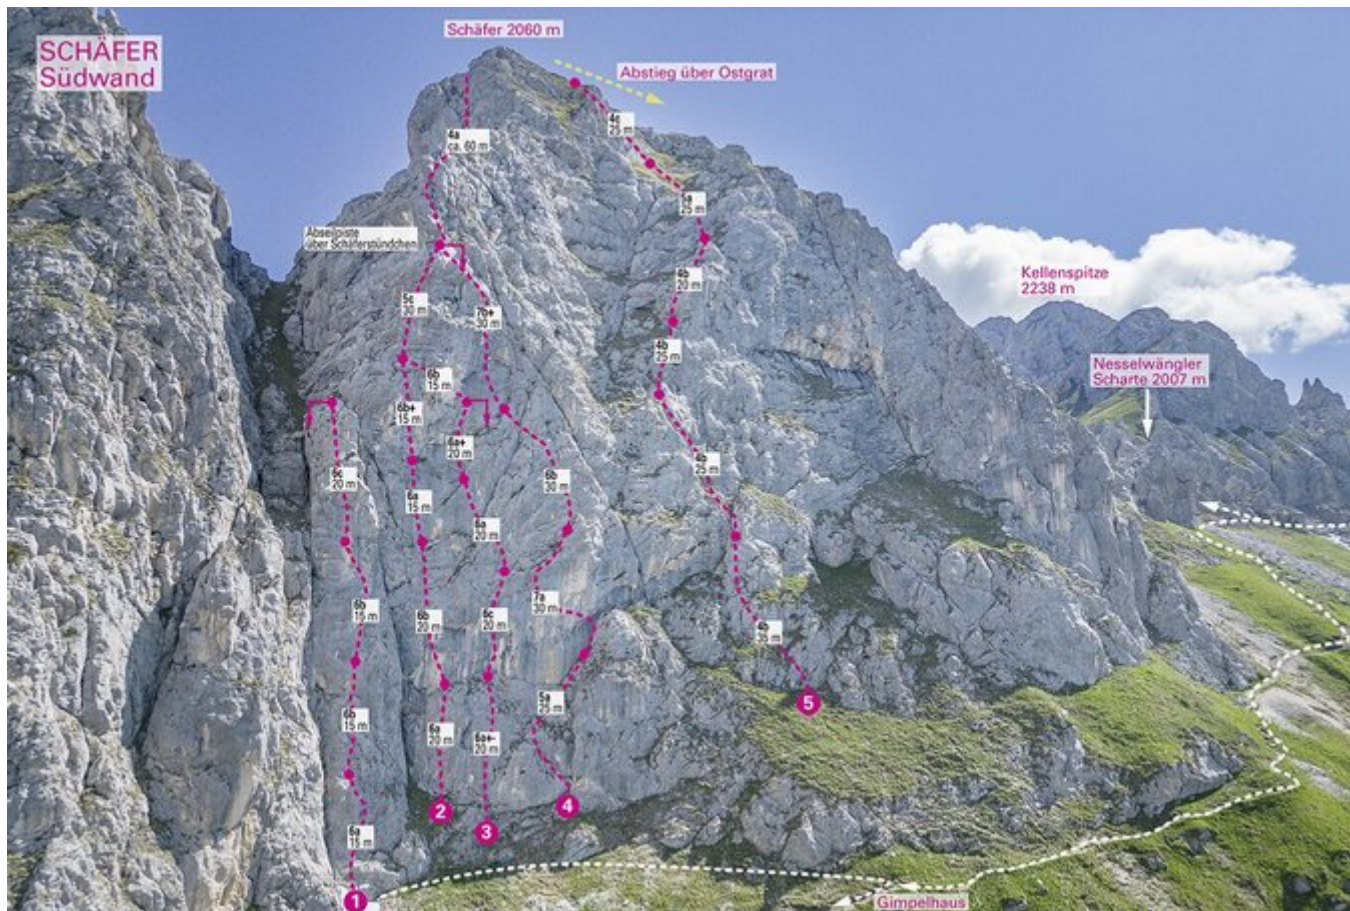

# TANNHEIMER TAL - GIMPEL SEKTOR SCHÄFER

**Nr.**      **Name**

**Grad**

**Länge**

Auf rauen Wegen zu den Sternen	8	65 m
D`r Fischer Franze	?	100 m
Schäferstündchen	?	125 m

### Climbers Paradise Tirol

Das größte Kletterportal Tirols bietet euch tausende Routen in 14 Regionen, gratis Topos in Druckqualität und aktuelle Infos rund ums Thema Klettern.

Eine solche Vielfalt an verschiedensten Klettermöglichkeiten aller Schwierigkeitsgrade findet man selten auf so engem Raum. Zudem findet ihr Unterkunftsvorschläge für jede Geldtasche.

regio

Europäischer  
Landwirtschaftsfonds für  
die Entwicklung des  
ländlichen Raums  
Hier investiert Europa in  
die ländlichen Gebiete

Die Topos auf der Webseite stehen kostenfrei zur Verfügung.

Ein Großteil der Foto-Topos wurden im Rahmen von einem Förderprojekt produziert.