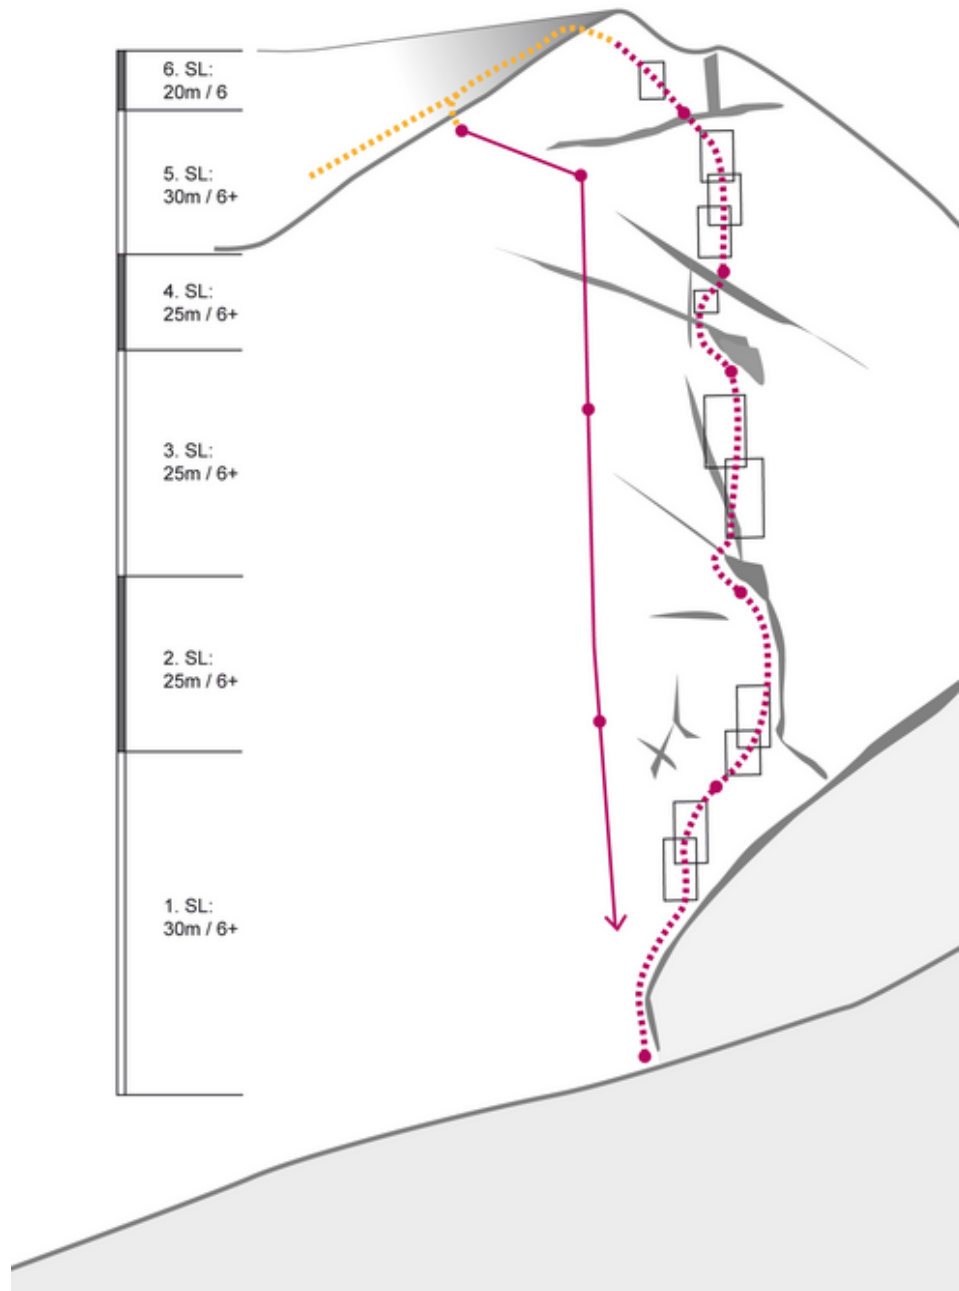

TANNHEIMER TAL - GIMPEL
SEKTOR GIMPEL SÜDOSTVORBAU

WIRKLICH OBEN BIST DU NIE

Seillänge	Länge	Grad
1	35m	6+
2	25m	6+
3	25m	6+
4	25m	6+
5	35m	6+
6	20m	6

GEHZEIT ZUSTIEG

1 h 30 min

GEHZEIT ABSTIEG

1 h 30 min

Climbers Paradise Tirol

Das größte Kletterportal Tirols bietet euch tausende Routen in 14 Regionen, gratis Topos in Druckqualität und aktuelle Infos rund ums Thema Klettern.

Eine solche Vielfalt an verschiedensten Klettermöglichkeiten aller Schwierigkeitsgrade findet man selten auf so engem Raum. Zudem findet ihr Unterkunfts-vorschläge für jede Geldtasche.