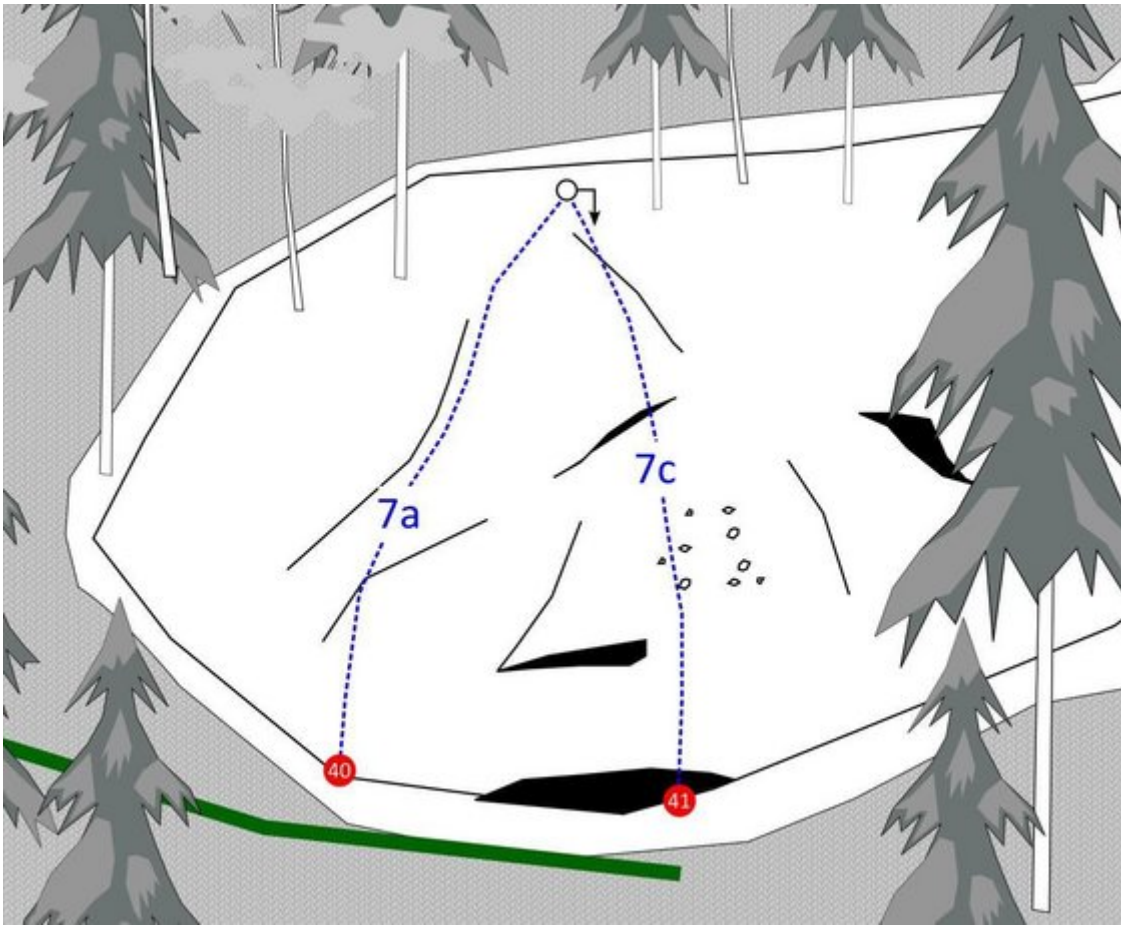

STEINBERGE RAUHE WELT

ZUSTIEG

Vom Parkplatz biegt man rechterhand in die Schotterstraße ein und geht die nächste halbe Stunde gemütlich auf der breiten Straße (mit einer großen Rechts- und einer Linkskehre, siehe Zustiegsskizze), bis sie sich irgendwann gabelt. Hier nimmt man den rechten Straßenast, der leicht abwärts führt. Nach ein paar Metern weist eine gelbe Hinweistafel auf die Abzweigung links in den Wald zum Klettergarten hin. Der erste Sektor taucht bereits nach ein paar Metern auf.

ZUSTIEGSZEIT

30 min - 40 min

RAUHE WELT, SEKTOR A

Nr.	Name	Grad	Länge
1	Querbeißer	6a	15 m
2	Mauerblümchen	5c	15 m
3	Olivia	5a	15 m
4	Sabotage	6a	20 m
5	Sapperlot	5c	15 m
6	's Lenal	5b	15 m
7	Hard Core	7b	18 m
8	Diavolo	6c	20 m
9	Philippo	6b	18 m
10	Lecco mio	6c+	20 m
11	Lecco mio, Variante	6a+	20 m

RAUHE WELT, SEKTOR B

Nr.	Name	Grad	Länge
12	Flying Hirsch	6b+	30 m
13	Sportfreunde	6a+	30 m
14	Spiderman	6a+	20 m
15	Spiderschwein	7b	28 m
16	Buschmänner	6c+	20 m
17	Prospettiva Nevskij	7c	30 m
18	Babyphone	6b	30 m
19	Dark Dog	7c+	30 m
20	Edelstoff	7b+	30 m
21	Traverso Perverso	7a+	10 m
22	Ich Tarzan, du Jane	7c	30 m
23	Goldene Brücke	6b	20 m
24	Passion	6c	20 m
25	Zritte Biene	7b	30 m
26	Finale Passion	6b	30 m

RAUHE WELT, SEKTOR D

Nr.	Name	Grad	Länge
40	Freund und Feind	7a	12 m
41	Blutsbande	7c	12 m

Climbers Paradise Tirol

Das größte Kletterportal Tirols bietet euch tausende Routen in 14 Regionen, gratis Topos in Druckqualität und aktuelle Infos rund ums Thema Klettern.