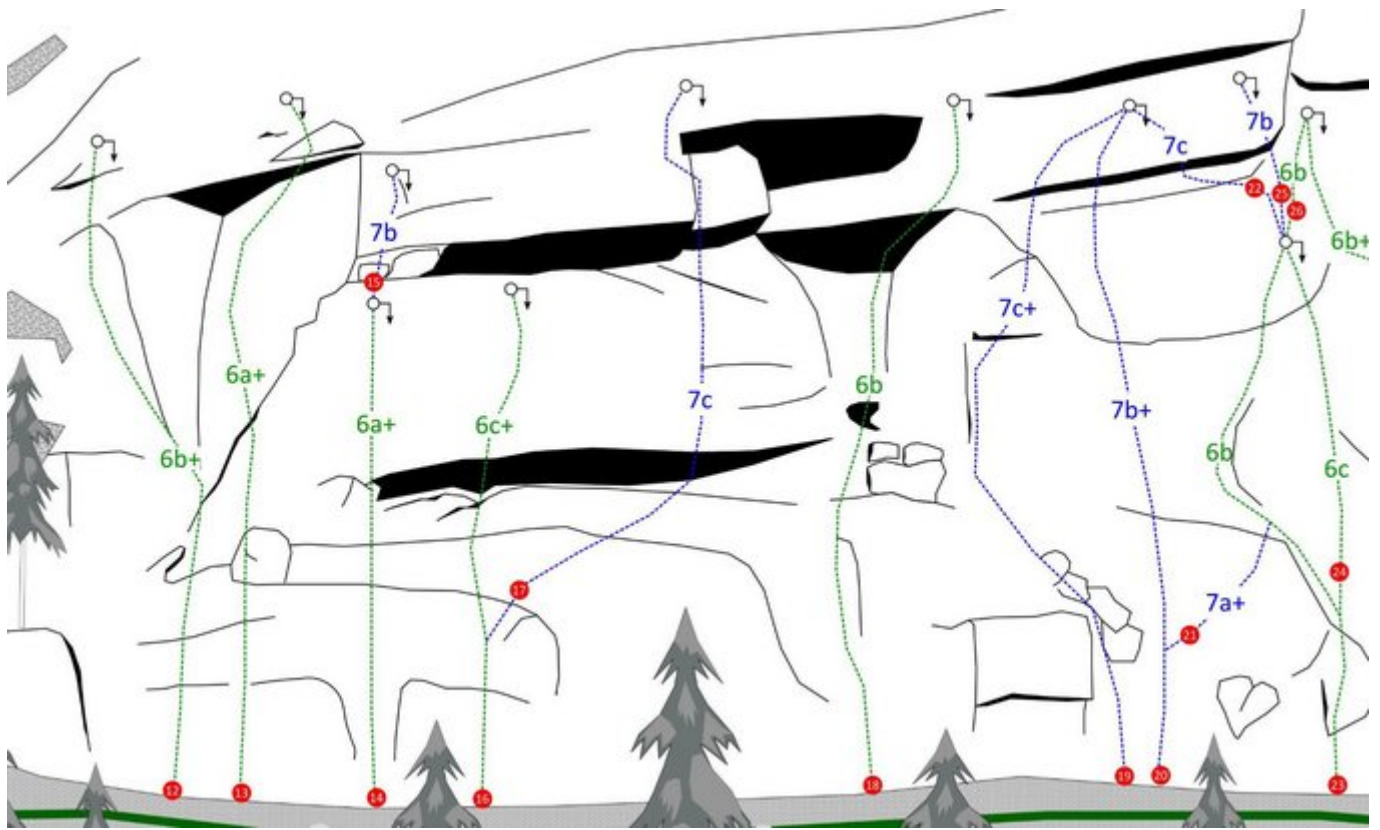

STEINBERGE RAUHE WELT

ZUSTIEG

Vom Parkplatz biegt man rechterhand in die Schotterstraße ein und geht die nächste halbe Stunde gemütlich auf der breiten Straße (mit einer großen Rechts- und einer Linkskehre, siehe Zustiegsskizze), bis sie sich irgendwann gabelt. Hier nimmt man den rechten Straßenast, der leicht abwärts führt. Nach ein paar Metern weist eine gelbe Hinweistafel auf die Abzweigung links in den Wald zum Klettergarten hin. Der erste Sektor taucht bereits nach ein paar Metern auf.

ZUSTIEGSZEIT

30 min - 40 min

RAUHE WELT, SEKTOR A

Nr.	Name	Grad	Länge
1	Querbeißer	6a	15 m
2	Mauerblümchen	5c	15 m
3	Olivia	5a	15 m
4	Sabotage	6a	20 m
5	Sapperlot	5c	15 m
6	's Lenal	5b	15 m
7	Hard Core	7b	18 m
8	Diavolo	6c	20 m
9	Philippo	6b	18 m
10	Lecco mio	6c+	20 m
11	Lecco mio, Variante	6a+	20 m

RAUHE WELT, SEKTOR B

Nr.	Name	Grad	Länge
12	Flying Hirsch	6b+	30 m
13	Sportfreunde	6a+	30 m
14	Spiderman	6a+	20 m
15	Spiderschwein	7b	28 m
16	Buschmänner	6c+	20 m
17	Prospettiva Nevskij	7c	30 m
18	Babyphone	6b	30 m
19	Dark Dog	7c+	30 m
20	Edelstoff	7b+	30 m
21	Traverso Perverso	7a+	10 m
22	Ich Tarzan, du Jane	7c	30 m
23	Goldene Brücke	6b	20 m
24	Passion	6c	20 m
25	Zritte Biene	7b	30 m
26	Finale Passion	6b	30 m

RAUHE WELT, SEKTOR D

Nr.	Name	Grad	Länge
40	Freund und Feind	7a	12 m
41	Blutsbande	7c	12 m

Climbers Paradise Tirol

Das größte Kletterportal Tirols bietet euch tausende Routen in 14 Regionen, gratis Topos in Druckqualität und aktuelle Infos rund ums Thema Klettern.