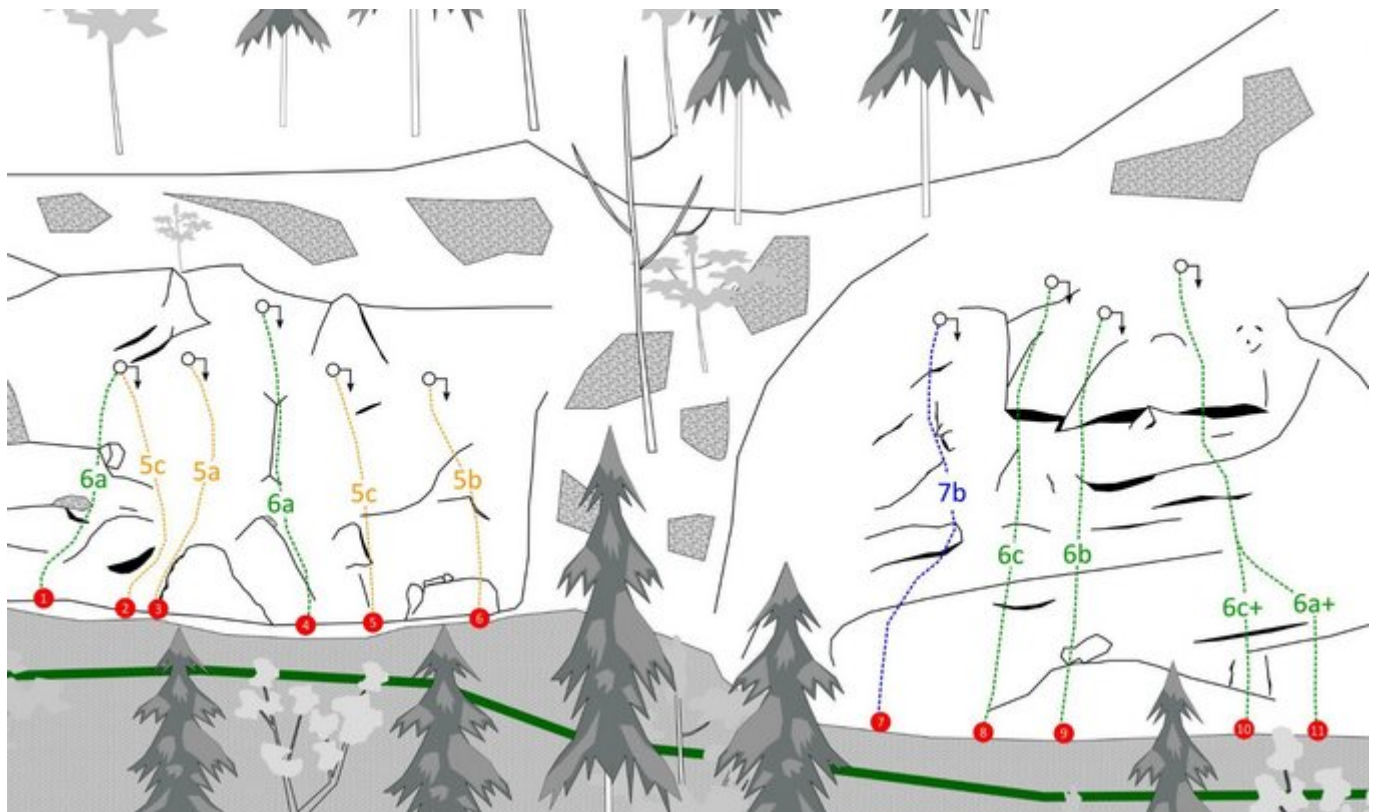

STEINBERGE RAUHE WELT

ZUSTIEG

Vom Parkplatz biegt man rechterhand in die Schotterstraße ein und geht die nächste halbe Stunde gemütlich auf der breiten Straße (mit einer großen Rechts- und einer Linkskehre, siehe Zustiegsskizze), bis sie sich irgendwann gabelt. Hier nimmt man den rechten Straßenast, der leicht abwärts führt. Nach ein paar Metern weist eine gelbe Hinweistafel auf die Abzweigung links in den Wald zum Klettergarten hin. Der erste Sektor taucht bereits nach ein paar Metern auf.

ZUSTIEGSZEIT

30 min - 40 min

RAUHE WELT, SEKTOR A

Nr.	Name	Grad	Länge
1	Querbeißer	6a	15 m
2	Mauerblümchen	5c	15 m
3	Olivia	5a	15 m
4	Sabotage	6a	20 m
5	Sapperlot	5c	15 m
6	's Lenal	5b	15 m
7	Hard Core	7b	18 m
8	Diavolo	6c	20 m
9	Philippo	6b	18 m
10	Lecco mio	6c+	20 m
11	Lecco mio, Variante	6a+	20 m

RAUHE WELT, SEKTOR B

Nr.	Name	Grad	Länge
12	Flying Hirsch	6b+	30 m
13	Sportfreunde	6a+	30 m
14	Spiderman	6a+	20 m
15	Spiderschwein	7b	28 m
16	Buschmänner	6c+	20 m
17	Prospettiva Nevskij	7c	30 m
18	Babyphone	6b	30 m
19	Dark Dog	7c+	30 m
20	Edelstoff	7b+	30 m
21	Traverso Perverso	7a+	10 m
22	Ich Tarzan, du Jane	7c	30 m
23	Goldene Brücke	6b	20 m
24	Passion	6c	20 m
25	Zritte Biene	7b	30 m
26	Finale Passion	6b	30 m

RAUHE WELT, SEKTOR D

Nr.	Name	Grad	Länge
40	Freund und Feind	7a	12 m
41	Blutsbande	7c	12 m

Climbers Paradise Tirol

Das größte Kletterportal Tirols bietet euch tausende Routen in 14 Regionen, gratis Topos in Druckqualität und aktuelle Infos rund ums Thema Klettern.