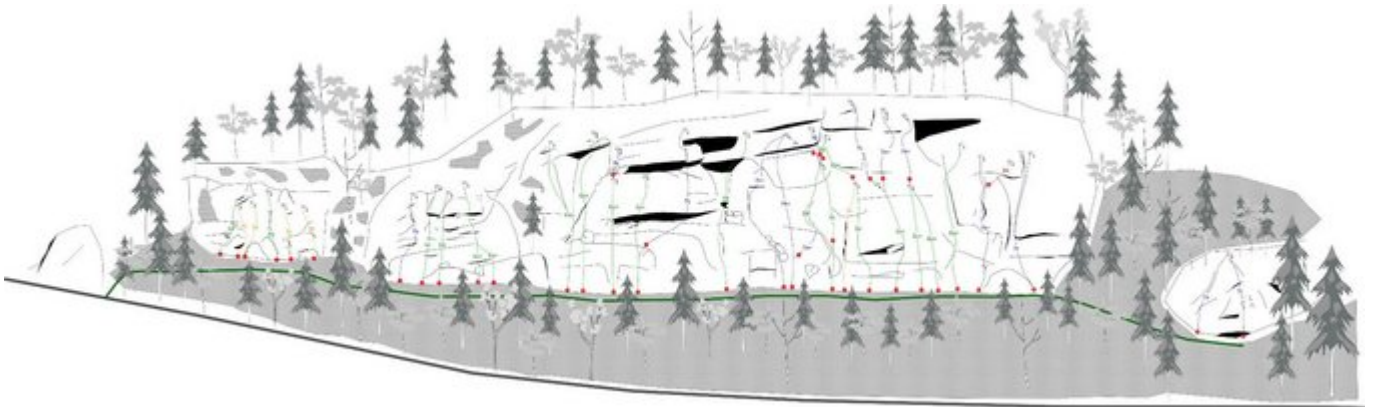

STEINBERGE RAUHE WELT

ZUSTIEG

Vom Parkplatz biegt man rechterhand in die Schotterstraße ein und geht die nächste halbe Stunde gemütlich auf der breiten Straße (mit einer großen Rechts- und einer Linkskehre, siehe Zustiegsskizze), bis sie sich irgendwann gabelt. Hier nimmt man den rechten Straßenast, der leicht abwärts führt. Nach ein paar Metern weist eine gelbe Hinweistafel auf die Abzweigung links in den Wald zum Klettergarten hin. Der erste Sektor taucht bereits nach ein paar Metern auf.

ZUSTIEGSZEIT

30 min - 40 min

RAUHE WELT, SEKTOR A

Nr.	Name	Grad	Länge
1	Querbeißer	6a	15 m
2	Mauerblümchen	5c	15 m
3	Olivia	5a	15 m
4	Sabotage	6a	20 m
5	Sapperlot	5c	15 m
6	's Lenal	5b	15 m
7	Hard Core	7b	18 m
8	Diavolo	6c	20 m
9	Philippo	6b	18 m
10	Lecco mio	6c+	20 m
11	Lecco mio, Variante	6a+	20 m

RAUHE WELT, SEKTOR B

Nr.	Name	Grad	Länge
12	Flying Hirsch	6b+	30 m
13	Sportfreunde	6a+	30 m
14	Spiderman	6a+	20 m
15	Spiderschwein	7b	28 m
16	Buschmänner	6c+	20 m
17	Prospettiva Nevskij	7c	30 m
18	Babyphone	6b	30 m
19	Dark Dog	7c+	30 m
20	Edelstoff	7b+	30 m
21	Traverso Perverso	7a+	10 m
22	Ich Tarzan, du Jane	7c	30 m
23	Goldene Brücke	6b	20 m
24	Passion	6c	20 m
25	Zritte Biene	7b	30 m
26	Finale Passion	6b	30 m

RAUHE WELT, SEKTOR D

Nr.	Name	Grad	Länge
40	Freund und Feind	7a	12 m
41	Blutsbande	7c	12 m

Climbers Paradise Tirol

Das größte Kletterportal Tirols bietet euch tausende Routen in 14 Regionen, gratis Topos in Druckqualität und aktuelle Infos rund ums Thema Klettern.