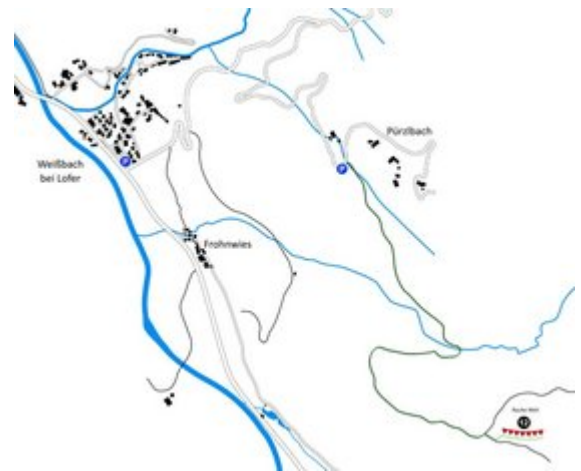

STEINBERGE RAUHE WELT

ZUSTIEG

Vom Parkplatz biegt man rechterhand in die Schotterstraße ein und geht die nächste halbe Stunde gemütlich auf der breiten Straße (mit einer großen Rechts- und einer Linkskehre, siehe Zustiegsskizze), bis sie sich irgendwann gabelt. Hier nimmt man den rechten Straßenast, der leicht abwärts führt. Nach ein paar Metern weist eine gelbe Hinweistafel auf die Abzweigung links in den Wald zum Klettergarten hin. Der erste Sektor taucht bereits nach ein paar Metern auf.

ZUSTIEGSZEIT

30 min - 40 min

RAUHE WELT, SEKTOR A

Nr.	Name	Grad	Länge
1	Querbeißer	6a	15 m
2	Mauerblümchen	5c	15 m
3	Olivia	5a	15 m
4	Sabotage	6a	20 m
5	Sapperlot	5c	15 m
6	's Lenal	5b	15 m
7	Hard Core	7b	18 m
8	Diavolo	6c	20 m
9	Philippo	6b	18 m
10	Lecco mio	6c+	20 m
11	Lecco mio, Variante	6a+	20 m

RAUHE WELT, SEKTOR B

Nr.	Name	Grad	Länge
12	Flying Hirsch	6b+	30 m
13	Sportfreunde	6a+	30 m
14	Spiderman	6a+	20 m
15	Spiderschwein	7b	28 m
16	Buschmänner	6c+	20 m
17	Prospettiva Nevskij	7c	30 m
18	Babyphone	6b	30 m
19	Dark Dog	7c+	30 m
20	Edelstoff	7b+	30 m
21	Traverso Perverso	7a+	10 m
22	Ich Tarzan, du Jane	7c	30 m
23	Goldene Brücke	6b	20 m
24	Passion	6c	20 m
25	Zritte Biene	7b	30 m
26	Finale Passion	6b	30 m

RAUHE WELT, SEKTOR D

Nr.	Name	Grad	Länge
40	Freund und Feind	7a	12 m
41	Blutsbande	7c	12 m

Climbers Paradise Tirol

Das größte Kletterportal Tirols bietet euch tausende Routen in 14 Regionen, gratis Topos in Druckqualität und aktuelle Infos rund ums Thema Klettern.