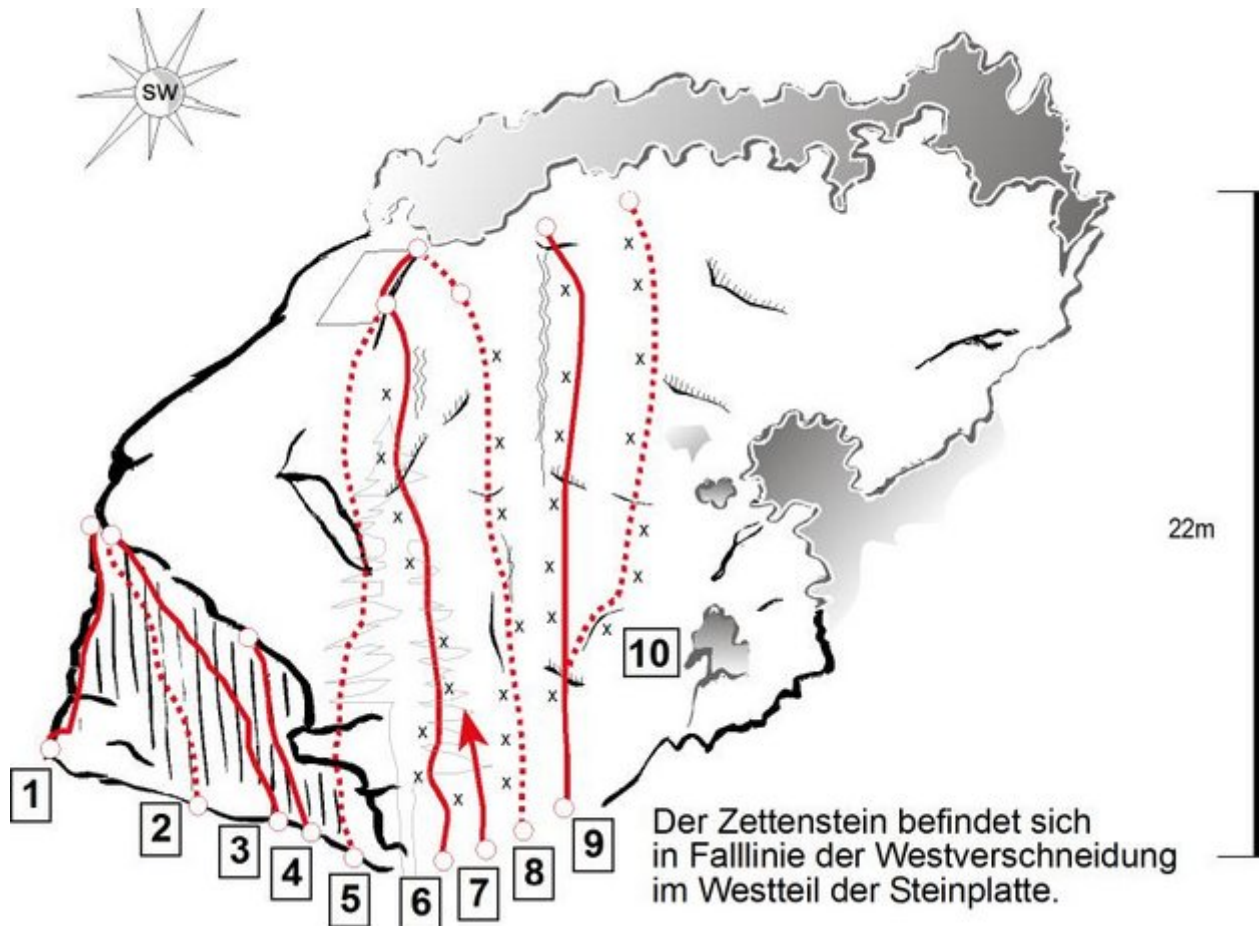

## STEINBERGE - KLETTERGEBIET STEINPLATTE SEKTOR C ZETTENSTOA (GWAGBLOCK)

### ZUSTIEG

Über Mautstrasse oder Bergbahn

Nr.	Name	Grad	Länge
23	Spigolo del Gigolo (Kante)	6b	12.0 m
24	Renaicance	8a+	13.0 m
25	Gwag Line	8a	15.0 m
26	Projekt		
27	Waterworld	6c+	22.0 m
28	Bruder Baum	7a+	22.0 m
29	Projekt		
30	Lucky Strike	6c+	18.0 m
31	Daumendrucker	7a+	18.0 m
32	Killergams	6c	22.0 m

Ein Großteil der Foto-Topos wurden im Rahmen von einem Förderprojekt produziert.