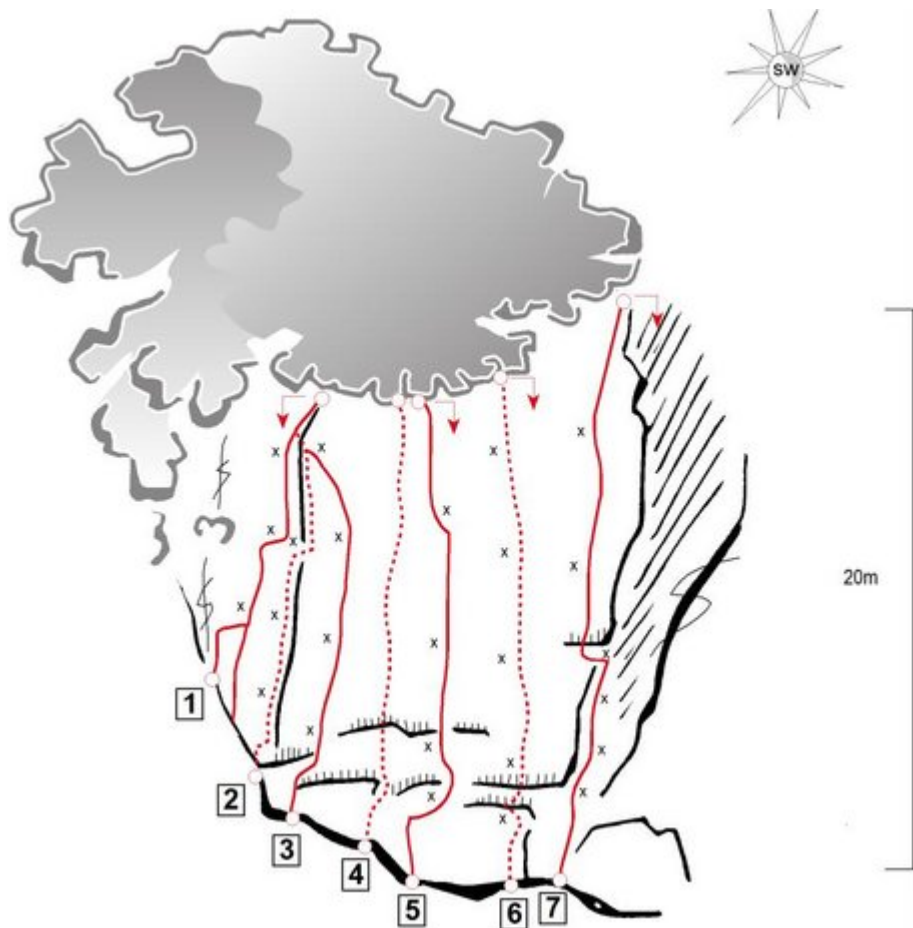

STEINBERGE - KLETTERGEBIET STEINPLATTE
SEKTOR A ST.JOHANNER MINIPALVEN

ZUSTIEG

Über Mautstrasse oder Bergbahn

Nr.	Name	Grad	Länge
1	Tick	6a	10.0 m
2	Trick	6a	12.0 m
3	Track	5c	14.0 m
4	Lila Power	5c+	15.0 m
5	shaky-time	6b	15.0 m

6	coffee-time	7a	15.0 m
7	Haarscharf	7b	18.0 m

Climbers Paradise Tirol

Das größte Kletterportal Tirols bietet euch tausende Routen in 14 Regionen, gratis Topos in Druckqualität und aktuelle Infos rund ums Thema Klettern.

Ein Großteil der Foto-Topos wurden im Rahmen von einem Förderprojekt produziert.