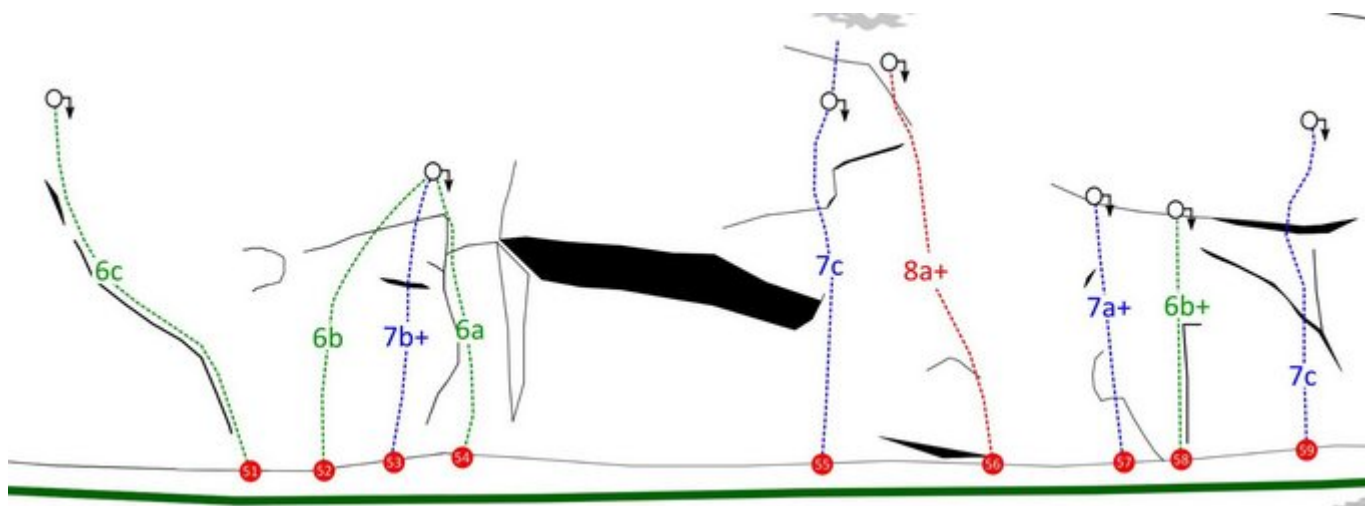

KLETTERGARTEN LOHFeyer, SEKTOR E

Nr.	Name	Grad	Länge
51	Teletubbies	6c	15 m
52	Unbekannt	7a	18 m
53	Projekt		18 m
54	Tortilla Flat	6b	15 m
55	Zorro	7b+	12 m
56	Nachtscherbm	6a	12 m
57	Du tac au tac	7c	15 m
58	Peu a peu	8a+	15 m
59	Alter Knacker	7a+	8 m
60	Lapalie	6b+	8 m
61	Schwächling	7c	12 m