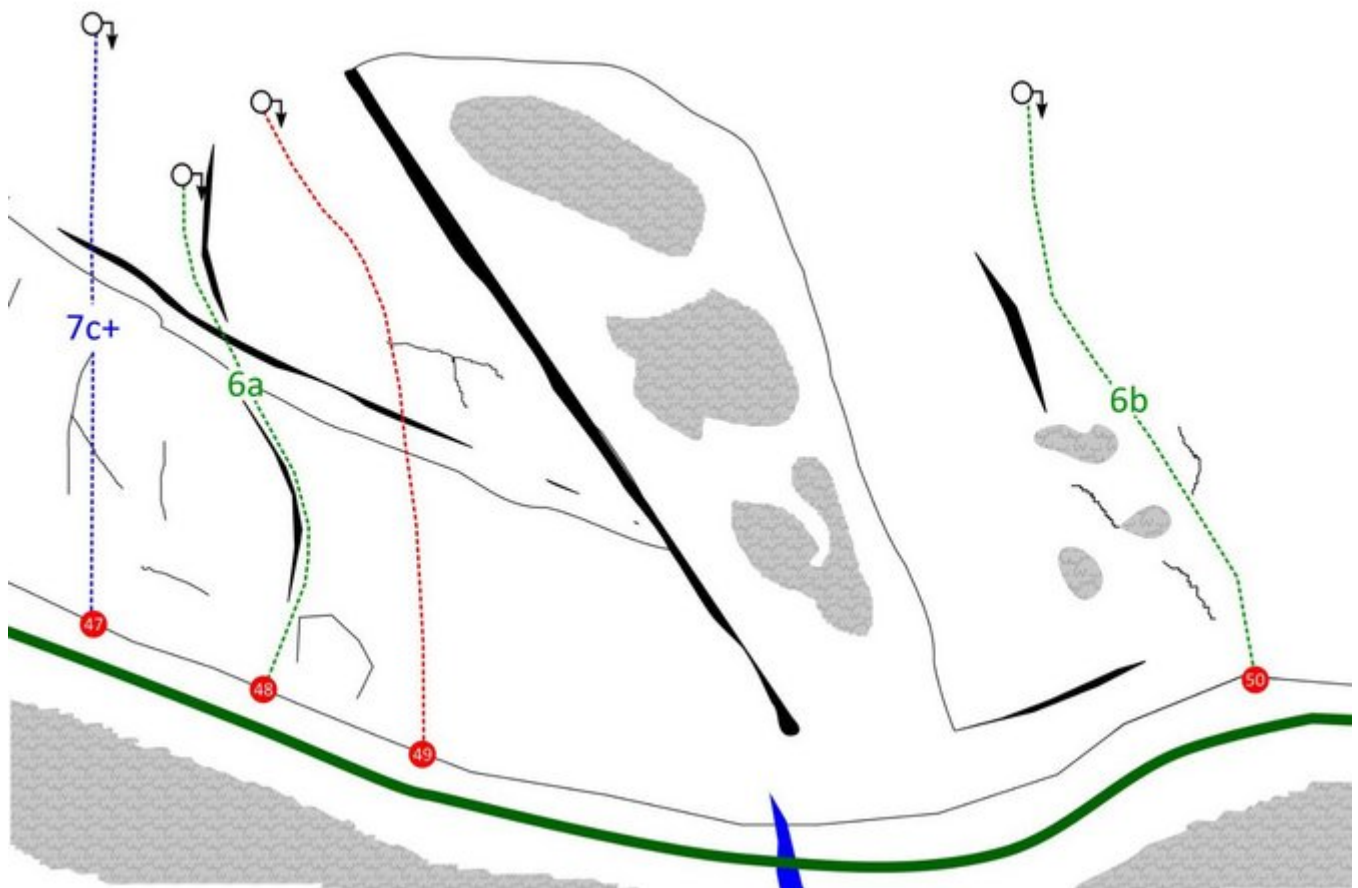

KLETTERGARTEN LOHFSEYER, SEKTOR D

Nr.	Name	Grad	Länge
47	Activisor	7c+	20 m
48	Unbekannt	6a	15 m
49	Archit - Projekt	?	20 m
50	Ground Zero	6b	18 m