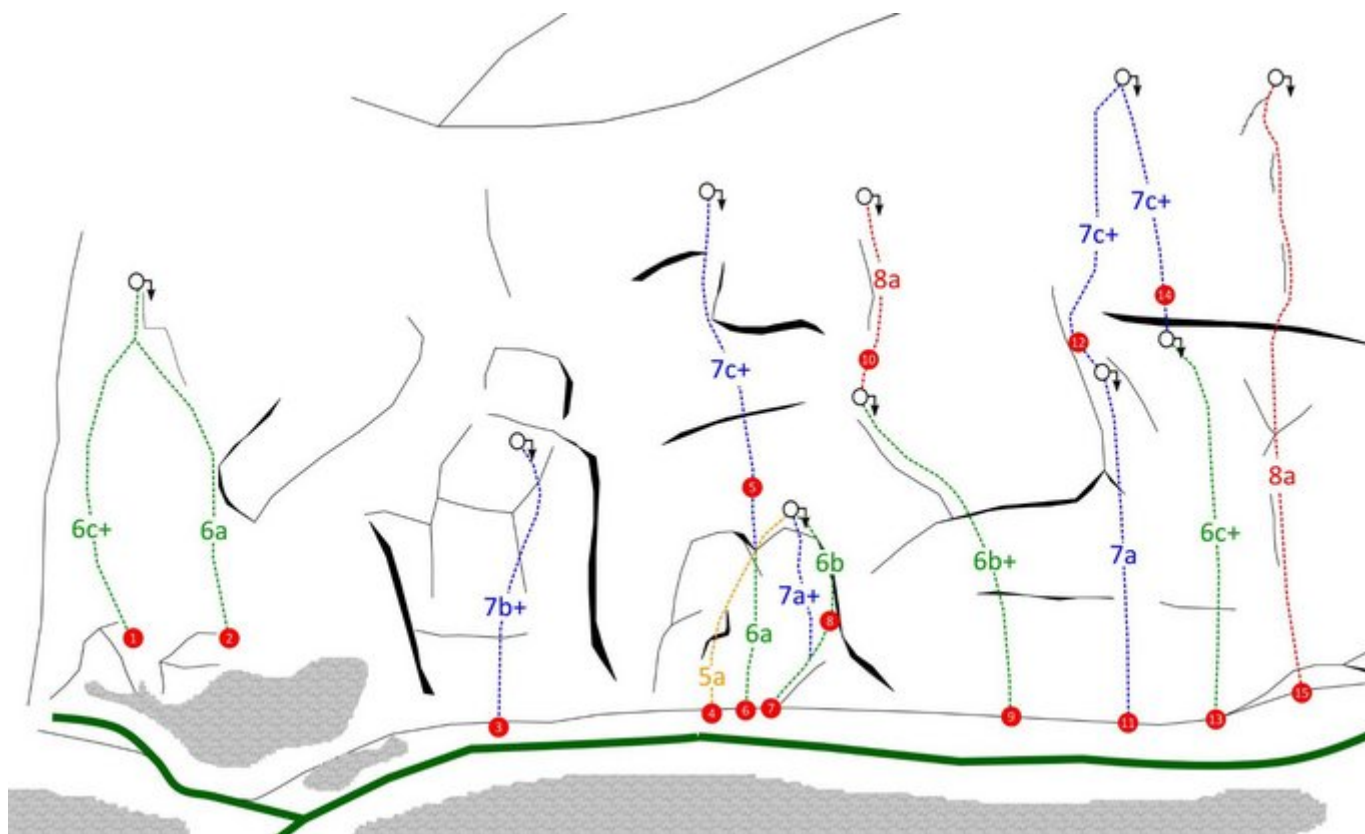

STEINBERGE KLETTERGARTEN LOHFeyer

ZUSTIEG

Direkt hinter dem Gasthof Lohfeyer zweigt linkerhand die Schotterstraße zum "Wandbauer" ab. Man geht diese Straße ca. 100 Meter entlang, bis scharf rechts ein Ziehweg einmündet. Diesen Ziehweg verfolgt man für weitere 50 Meter, dort sollte man auf ein gelbes Hinweisschild "Klettergebiet Lohfeyer" treffen. Der meist gut ausgetretene Waldweg zweigt hier ab und führt zunächst sehr gut, im späteren Verlauf etwas weniger gut sichtbar steil aufwärts zum Klettergarten.

ZUSTIEGSZEIT

25 min - 35 min

KLETTERGARTEN LOHFeyer, SEKTOR A

Nr.	Name	Grad	Länge
1	Max	6c+	10 m
2	Moritz	6a	10 m
3	Made in Germany	7b+	12 m
4	Z-Riss	5a	10 m
5	Goliath	7c+	25 m
6	Zipfelmützenpflicht	6a	10 m
7	Streberarsch	7a+	10 m
8	Karies	6b	10 m
9	Chicken McNuggets	6b+	15 m
10	Bulimie	8a	25 m
11	Anabolika	7a	15 m
12	Mr. Universum	7c+	25 m
13	Parabolika	6c+	15 m
14	Ocean's Drive	7c+	25 m
15	Der Gerät	8a	25 m

KLETTERGARTEN LOHFeyer, SEKTOR B

Nr.	Name	Grad	Länge
16	Dopingsünde	7b	20 m
17	Unverhofft	7c+	20 m
18	Der Hammer	7c	20 m
19	Rissverschneidung	6b	20 m
20	Das Tier	7c+	6 m
21	Wotan	8b	10 m
22	Projekt		6 m
23	Giftlerbuben	6c+	20 m
24	Tralala	8a+	20 m
25	Short, fat and ugly	8a	20 m

KLETTERGARTEN LOHFFEYER, SEKTOR C

Nr.	Name	Grad	Länge
26	Flambierter Pfaffenarsch	7b+	15 m
27	Klemmfut	6b	15 m
28	Klemmfut Verlängerung	6b+	20 m
29	Leoganger Passionsspiele	7c	35 m
30	Sterntaler	7a	20 m
31	Geistiges Nockerbazl	6c+	15 m
32	Unbekannt		20 m
33	Highlander	8a+	15 m
34	Dominas Peitsche	7c+	15 m
35	Captain Dauerpower	8a+	25 m
36	Captain Power	7c	15 m
37	Projekt		22 m
38	Dreckschleuder	6a+	15 m
39	Dildo Avenue	7c+	15 m
40	Yellow Dildo	8a	15 m
41	Yellobomb	8a	15 m
42	Egyp direkt	7a+	15 m
43	Egyp	7a+	15 m
44	Hägar der Schreckliche	7a	15 m