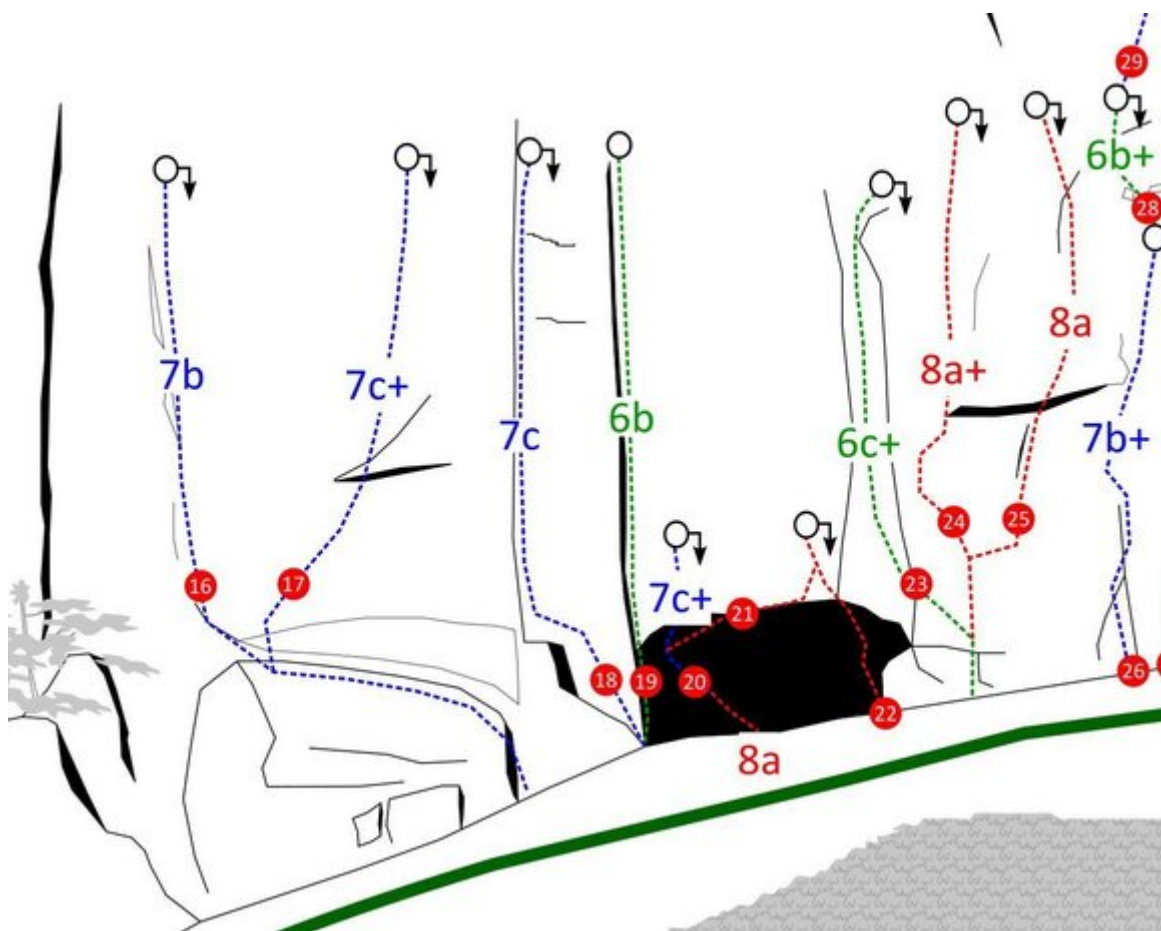

STEINBERGE KLETTERGARTEN LOHFeyer

ZUSTIEG

Direkt hinter dem Gasthof Lohfeyer zweigt linkerhand die Schotterstraße zum "Wandbauer" ab. Man geht diese Straße ca. 100 Meter entlang, bis scharf rechts ein Ziehweg einmündet. Diesen Ziehweg verfolgt man für weitere 50 Meter, dort sollte man auf ein gelbes Hinweisschild "Klettergebiet Lohfeyer" treffen. Der meist gut ausgetretene Waldweg zweigt hier ab und führt zunächst sehr gut, im späteren Verlauf etwas weniger gut sichtbar steil aufwärts zum Klettergarten.

ZUSTIEGSZEIT

25 min - 35 min

KLETTERGARTEN LOHFeyer, SEKTOR A

Nr.	Name	Grad	Länge
1	Max	6c+	10 m
2	Moritz	6a	10 m
3	Made in Germany	7b+	12 m
4	Z-Riss	5a	10 m
5	Goliath	7c+	25 m
6	Zipfelmützenpflicht	6a	10 m
7	Streberarsch	7a+	10 m
8	Karies	6b	10 m
9	Chicken McNuggets	6b+	15 m
10	Bulimie	8a	25 m
11	Anabolika	7a	15 m
12	Mr. Universum	7c+	25 m
13	Parabolika	6c+	15 m
14	Ocean's Drive	7c+	25 m
15	Der Gerät	8a	25 m

KLETTERGARTEN LOHFeyer, SEKTOR B

Nr.	Name	Grad	Länge
16	Dopingsünde	7b	20 m
17	Unverhofft	7c+	20 m
18	Der Hammer	7c	20 m
19	Rissverschneidung	6b	20 m
20	Das Tier	7c+	6 m
21	Wotan	8b	10 m
22	Projekt		6 m
23	Giftlerbuben	6c+	20 m
24	Tralala	8a+	20 m
25	Short, fat and ugly	8a	20 m

KLETTERGARTEN LOHFFEYER, SEKTOR C

Nr.	Name	Grad	Länge
26	Flambierter Pfaffenarsch	7b+	15 m
27	Klemmfut	6b	15 m
28	Klemmfut Verlängerung	6b+	20 m
29	Leoganger Passionsspiele	7c	35 m
30	Sterntaler	7a	20 m
31	Geistiges Nockerbazl	6c+	15 m
32	Unbekannt		20 m
33	Highlander	8a+	15 m
34	Dominas Peitsche	7c+	15 m
35	Captain Dauerpower	8a+	25 m
36	Captain Power	7c	15 m
37	Projekt		22 m
38	Dreckschleuder	6a+	15 m
39	Dildo Avenue	7c+	15 m
40	Yellow Dildo	8a	15 m
41	Yellobomb	8a	15 m
42	Egyp direkt	7a+	15 m
43	Egyp	7a+	15 m
44	Hägar der Schreckliche	7a	15 m