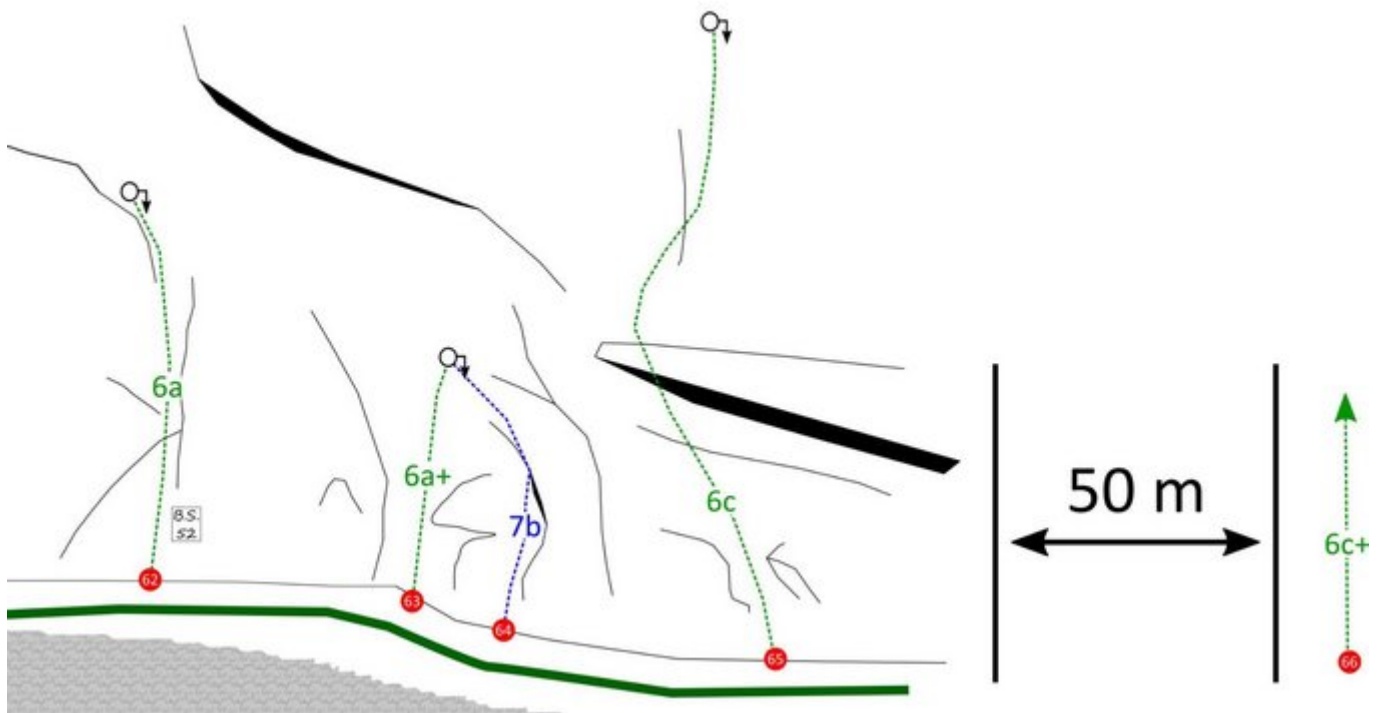

KLETTERGARTEN LOHFSEYER, SEKTOR F

Nr.	Name	Grad	Länge
62	B.S. 52	6a	15 m
63	Keine Gummis	6a+	8 m
64	Butthole Surfer	7b	8 m
65	Baby Jesus	6c	25 m
66	Theater hin, Theater her	6c+	20 m

Climbers Paradise Tirol

Das größte Kletterportal Tirols bietet euch tausende Routen in 14 Regionen, gratis Topos in Druckqualität und aktuelle Infos rund ums Thema Klettern.

Eine solche Vielfalt an verschiedensten Klettermöglichkeiten aller Schwierigkeitsgrade findet man selten auf so engem Raum. Zudem findet ihr Unterkunftsvorschläge für jede Geldtasche.

© Climbers Paradise Tirol 2023

Alle Inhalte sind urheberrechtlich geschützt.

Mit Unterstützung von Bund, Land und Europäischer Union

Die Topos auf der Webseite stehen kostenfrei zur Verfügung.

Ein Großteil der Foto-Topos wurden im Rahmen von einem Förderprojekt produziert.