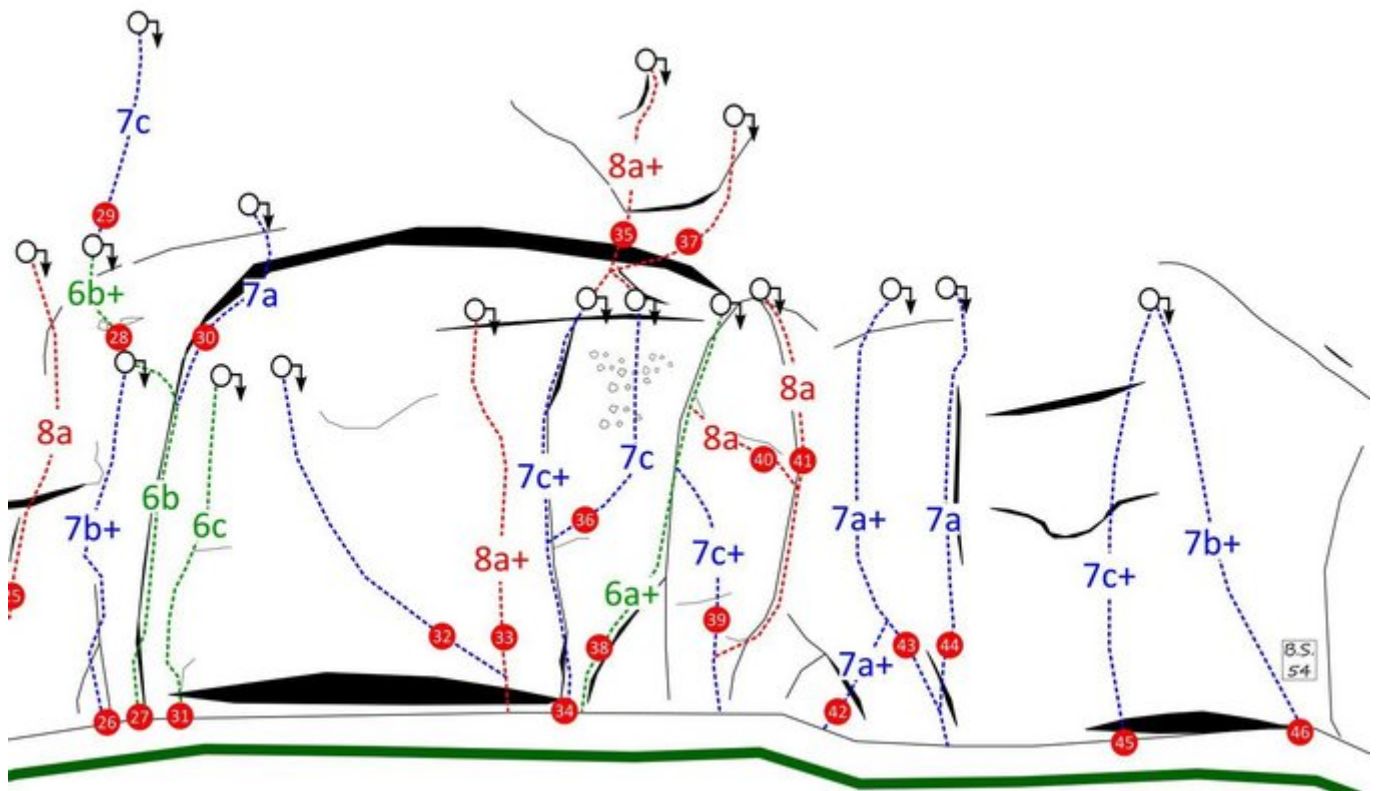

STEINBERGE KLETTERGARTEN LOHFeyer

ZUSTIEG

Direkt hinter dem Gasthof Lohfeyer zweigt linkerhand die Schotterstraße zum "Wandbauer" ab. Man geht diese Straße ca. 100 Meter entlang, bis scharf rechts ein Ziehweg einmündet. Diesen Ziehweg verfolgt man für weitere 50 Meter, dort sollte man auf ein gelbes Hinweisschild "Klettergebiet Lohfeyer" treffen. Der meist gut ausgetretene Waldweg zweigt hier ab und führt zunächst sehr gut, im späteren Verlauf etwas weniger gut sichtbar steil aufwärts zum Klettergarten.

ZUSTIEGSZEIT

25 min - 35 min

KLETTERGARTEN LOHFeyer, SEKTOR A

Nr.	Name	Grad	Länge
1	Max	6c+	10 m
2	Moritz	6a	10 m
3	Made in Germany	7b+	12 m
4	Z-Riss	5a	10 m
5	Goliath	7c+	25 m
6	Zipfelmützenpflicht	6a	10 m
7	Streberarsch	7a+	10 m
8	Karies	6b	10 m
9	Chicken McNuggets	6b+	15 m
10	Bulimie	8a	25 m
11	Anabolika	7a	15 m
12	Mr. Universum	7c+	25 m
13	Parabolika	6c+	15 m
14	Ocean's Drive	7c+	25 m
15	Der Gerät	8a	25 m

KLETTERGARTEN LOHFeyer, SEKTOR B

Nr.	Name	Grad	Länge
16	Dopingsünde	7b	20 m
17	Unverhofft	7c+	20 m
18	Der Hammer	7c	20 m
19	Rissverschneidung	6b	20 m
20	Das Tier	7c+	6 m
21	Wotan	8b	10 m
22	Projekt		6 m
23	Giftlerbuben	6c+	20 m
24	Tralala	8a+	20 m
25	Short, fat and ugly	8a	20 m

KLETTERGARTEN LOHFFEYER, SEKTOR C

Nr.	Name	Grad	Länge
26	Flambierter Pfaffenarsch	7b+	15 m
27	Klemmfut	6b	15 m
28	Klemmfut Verlängerung	6b+	20 m
29	Leoganger Passionsspiele	7c	35 m
30	Sterntaler	7a	20 m
31	Geistiges Nockerbazl	6c+	15 m
32	Unbekannt		20 m
33	Highlander	8a+	15 m
34	Dominas Peitsche	7c+	15 m
35	Captain Dauerpower	8a+	25 m
36	Captain Power	7c	15 m
37	Projekt		22 m
38	Dreckschleuder	6a+	15 m
39	Dildo Avenue	7c+	15 m
40	Yellow Dildo	8a	15 m
41	Yellobomb	8a	15 m
42	Egyp direkt	7a+	15 m
43	Egyp	7a+	15 m
44	Hägar der Schreckliche	7a	15 m