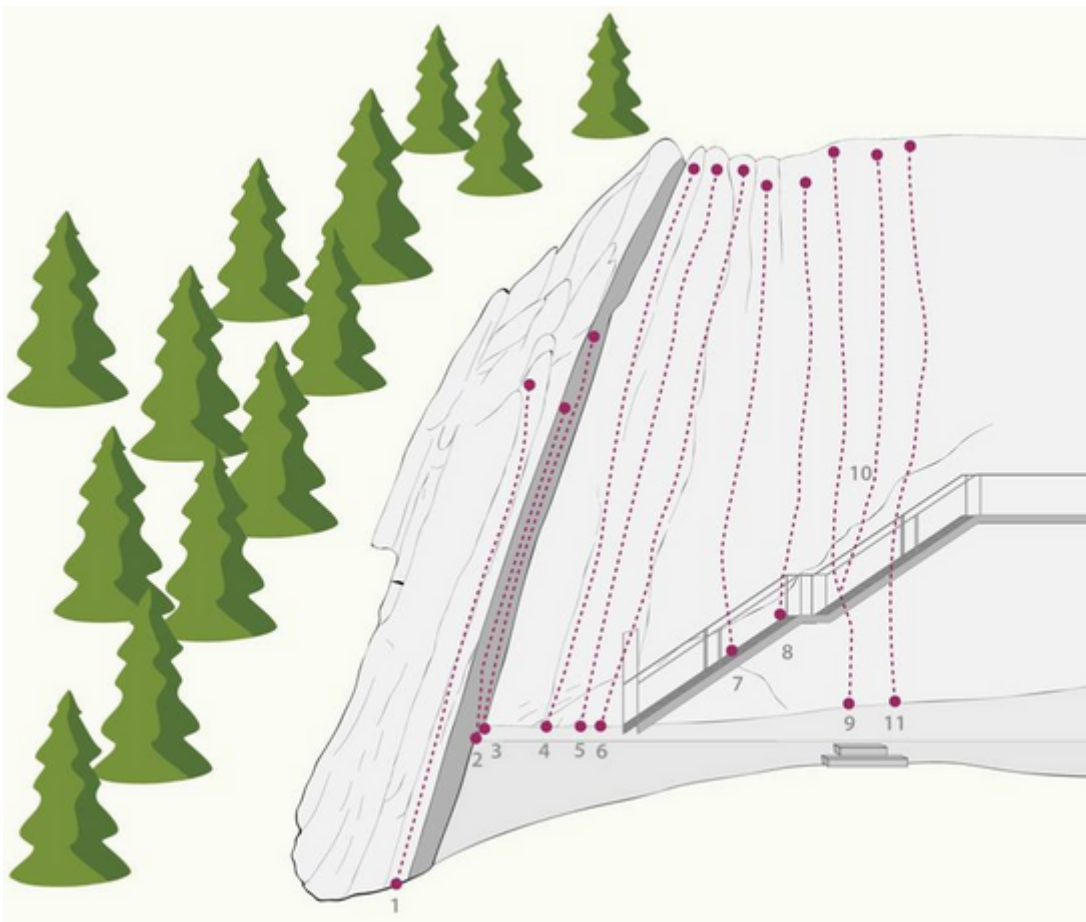

ST. ANTON AM ARLBERG - KLETTERGARTEN SCHNANN SEKTOR SHARK

ZUSTIEG

2 - 5

ZUSTIEGSZEIT

2 min - 5 min

Nr.	Name	Grad	Länge
1	Lactat	6a	
2	Verschneidung	6a+	
3	Shark	6b	
4	Rinne	5c+	
7	Schnanner Drajer	6c	
8	Hot chocolate	7b+	
9	Indian Summer	7c	
10	Technische	6a+	
11	Sempre	6a	

Climbers Paradise Tirol

Das größte Kletterportal Tirols bietet euch tausende Routen in 14 Regionen, gratis Topos in Druckqualität und aktuelle Infos rund ums Thema Klettern.

Eine solche Vielfalt an verschiedensten Klettermöglichkeiten aller Schwierigkeitsgrade findet man selten auf so engem Raum. Zudem findet ihr Unterkunftsvorschläge für jede Geldtasche.

regio 2017

Europäischer
Landwirtschaftsfonds für
die Entwicklung des
ländlichen Raums
Hier investiert Europa in
die ländlichen Dörfer

Die Topos auf der Webseite stehen kostenfrei zur Verfügung.

Ein Großteil der Foto-Topos wurden im Rahmen von einem Förderprojekt produziert.