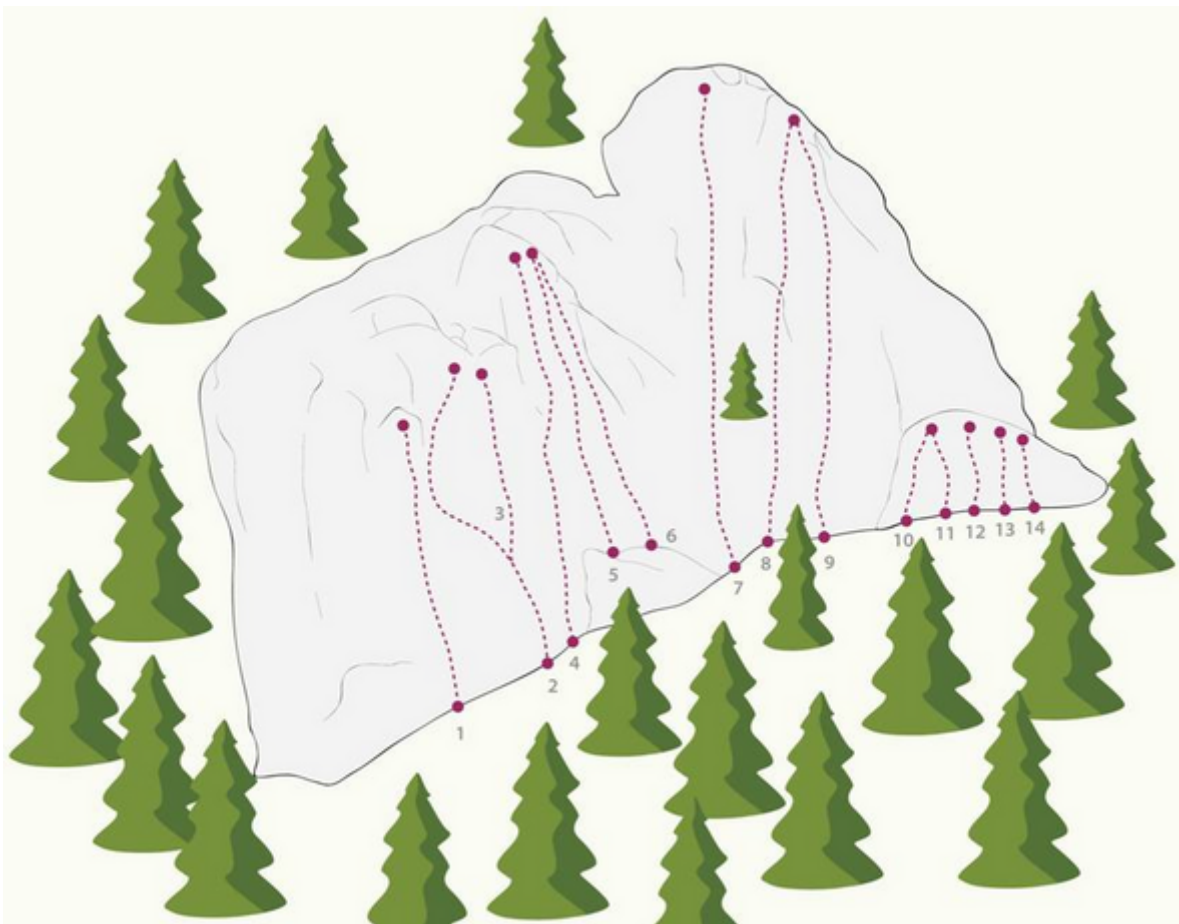

ST. ANTON AM ARLBERG - KLETTERGARTEN SCHNANN SEKTOR OBERER STOCK

ZUSTIEG

2 - 5

ZUSTIEGSZEIT

2 min - 5 min

Nr.	Name	Grad	Länge
1	Alptraum	6c+	
2	Platenigel	6b+	
3	Millenium	6c	
4	Lucky Luke	6a	
5	Stachanow	6b	
6	XY	5c	
7	Flip	4b	
8	Yazoo	6c+	
9	Katzenmensch	7a	

Climbers Paradise Tirol

Das größte Kletterportal Tirols bietet euch tausende Routen in 14 Regionen, gratis Topos in Druckqualität und aktuelle Infos rund ums Thema Klettern.

Eine solche Vielfalt an verschiedensten Klettermöglichkeiten aller Schwierigkeitsgrade findet man selten auf so engem Raum. Zudem findet ihr Unterkunftsvorschläge für jede Geldtasche.

regio TIROL

Europäischer
Landwirtschaftsfonds für
die Entwicklung des
ländlichen Raums
Hier investiert Europa in
die ländlichen Dörfer

Die Topos auf der Webseite stehen kostenfrei zur Verfügung.

Ein Großteil der Foto-Topos wurden im Rahmen von einem Förderprojekt produziert.