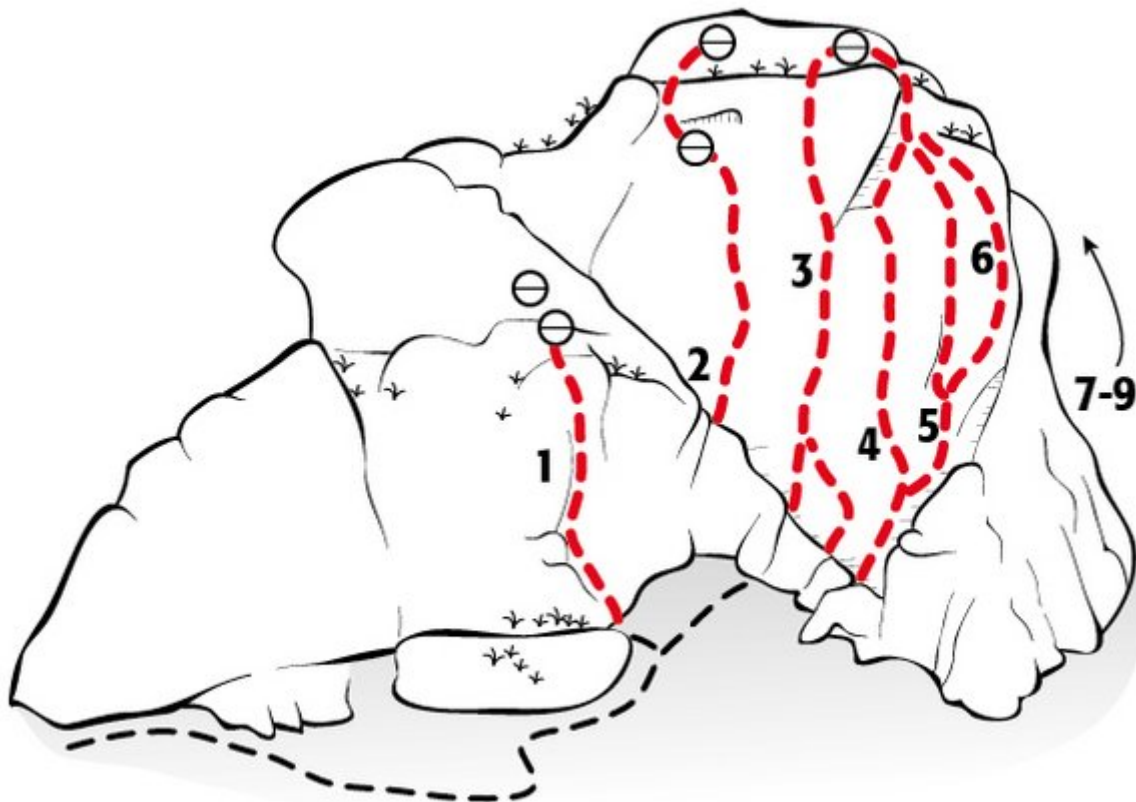

ST. ANTON AM ARLBERG - KLETTERGÄRTEN DARMSTÄDTER HÜTTE SEKTOR SCHWEINESTALL

ZUSTIEG

3 h

ZUSTIEGSZEIT

1 h - 2 h

Nr.	Name	Grad	Länge
1	Schweineverschneidung	6c+	
2	Hosenschiss	4c	
3	Hamsterbacke	5a+	
3a	Direkter Einstieg	5b	
4	Turmalin und Enzian	4b	
5	Haarriss	5b	
6	Kratzerkante	5b	
7	Schweinebauch im Mürbteig	7a+	
8	Projekt		

Climbers Paradise Tirol

Das größte Kletterportal Tirols bietet euch tausende Routen in 14 Regionen, gratis Topos in Druckqualität und aktuelle Infos rund ums Thema Klettern.

Eine solche Vielfalt an verschiedensten Klettermöglichkeiten aller Schwierigkeitsgrade findet man selten auf so engem Raum. Zudem findet ihr Unterkunftsvorschläge für jede Geldtasche.

 LE 14-20
Kohäsion für ein lebensfähiges Europa

 LAND
TIROL

 regio

 LEAF

 Europäischer
Landwirtschaftsfonds für
die Entwicklung des
ländlichen Raums
Hier investiert Europa in
die ländlichen Gebiete

Die Topos auf der Webseite stehen kostenfrei zur Verfügung.

Ein Großteil der Foto-Topos wurden im Rahmen von einem Förderprojekt produziert.