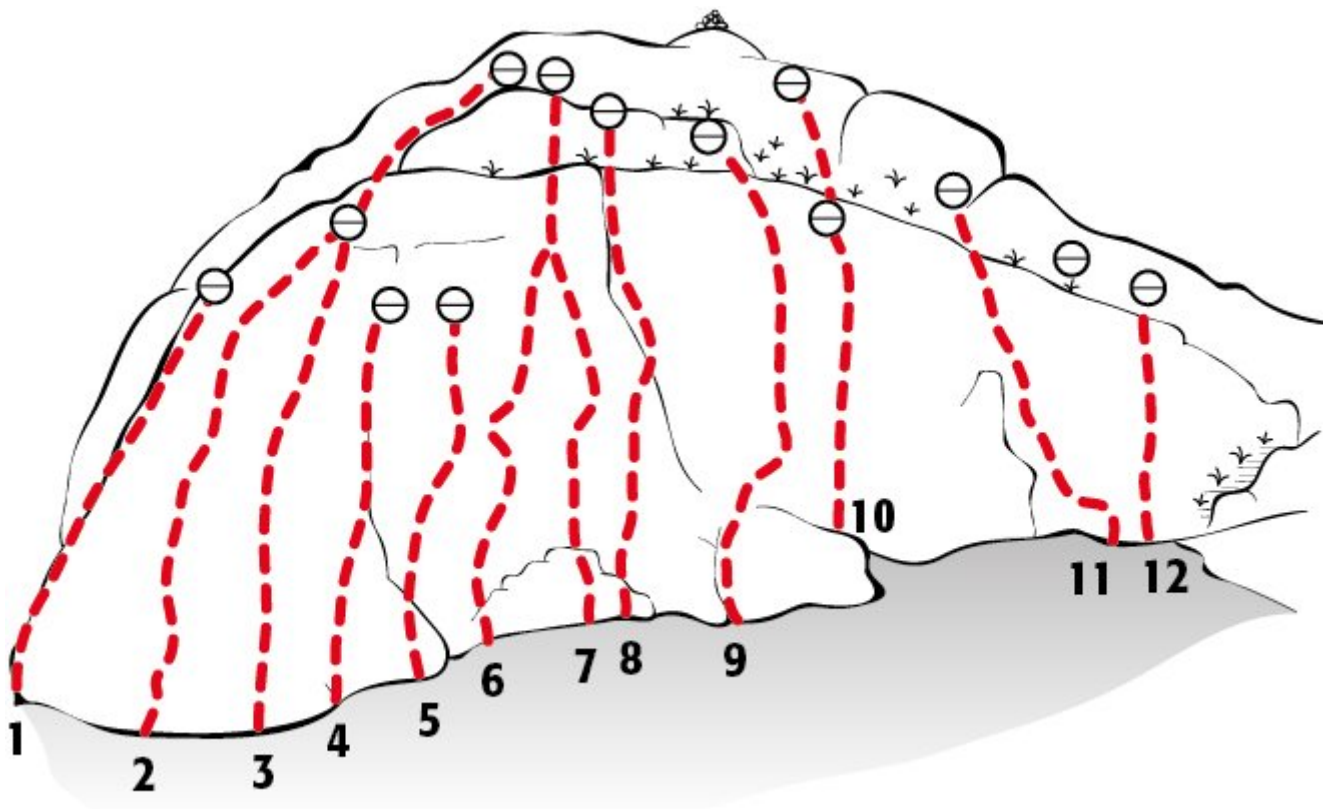

ST. ANTON AM ARLBERG - KLETTERGÄRTEN DARMSTÄDTER HÜTTE SEKTOR SCHNEEKÖNIG

ZUSTIEG

3 h

ZUSTIEGSZEIT

1 h - 2 h

Nr.	Name	Grad	Länge
1	Kinderroute	3a	
2	Psycho	4b	
3	Szegediner Gulasch	4c	
4	Schweinsbraten	5b	
5	Schneekönig	4c	
6	Kursziel	7a	
7	Nacht und Nebel	6a+	
8	Lang Li	6a	
9	Radlervariante	5a	
10	Dreikäsehoch	6a	

11	Kurzaufstieg	1
12	Übungsplatte	2

Climbers Paradise Tirol

Das größte Kletterportal Tirols bietet euch tausende Routen in 14 Regionen, gratis Topos in Druckqualität und aktuelle Infos rund ums Thema Klettern.

Ein Großteil der Foto-Topos wurden im Rahmen von einem Förderprojekt produziert.