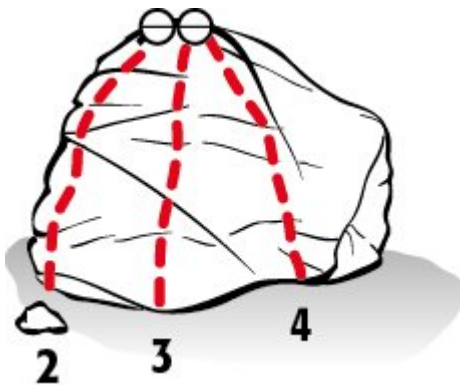

ST. ANTON AM ARLBERG - KLETTERGÄRTEN DARMSTÄDTER HÜTTE SEKTOR APOTHEKERBLOCK

ZUSTIEG

3 h

ZUSTIEGSZEIT

1 h - 2 h

Nr.	Name	Grad	Länge
1	Pipis Medusin	5a	
2	Pillendreher	6a	
3	Antidepressiva	7c+	
4	Plazebokante	6b	
5	Skalpell (an Block D)	6b+	