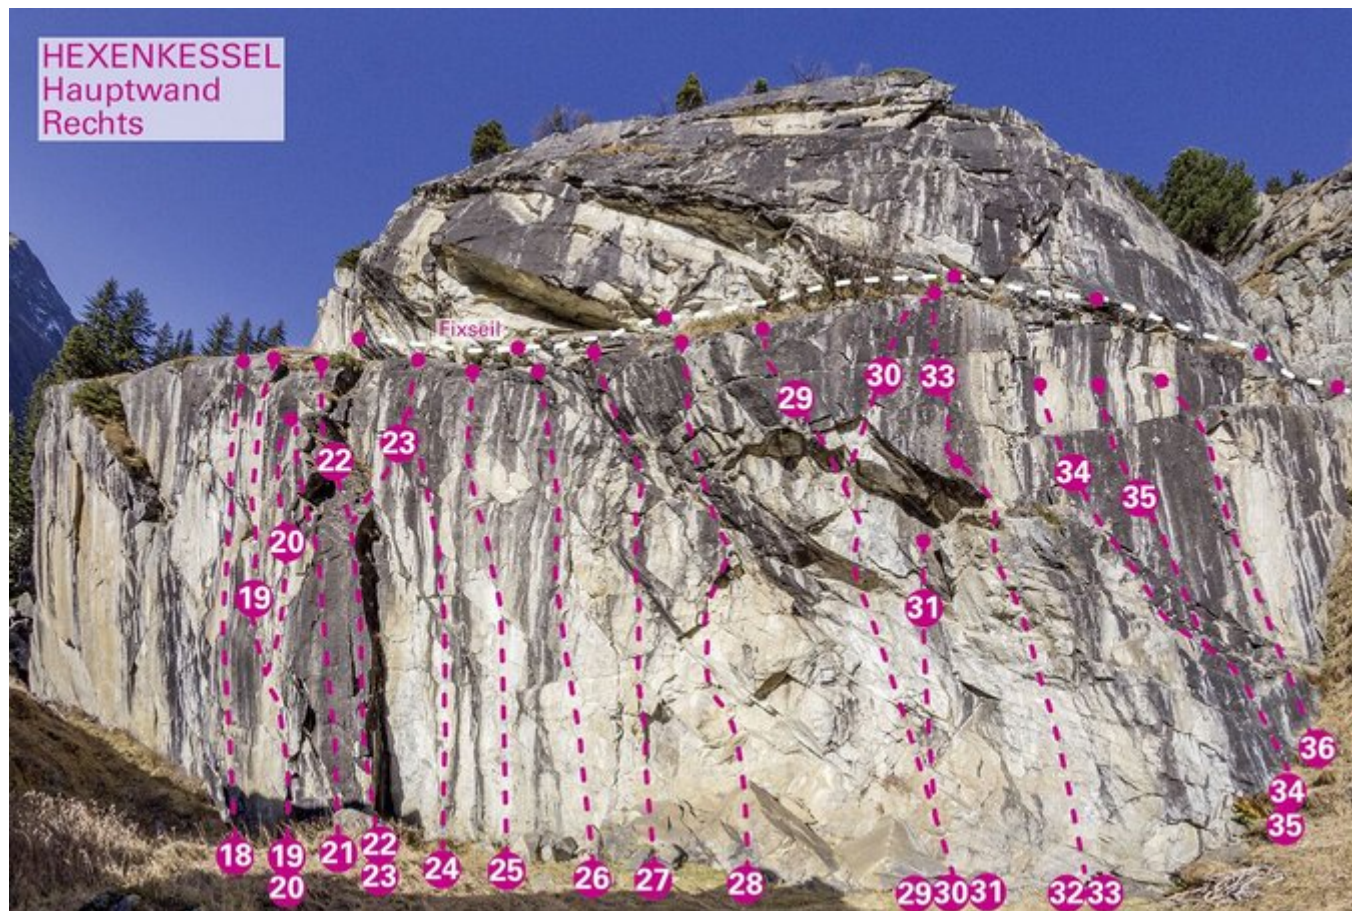

UNTERER STOCK / HAUPTSEKTOR RECHTS

Nr.	Name	Grad	Länge
18	Streghe Doccione	7b	20 m
19	Hüttenwirtsweg	6b+	18 m