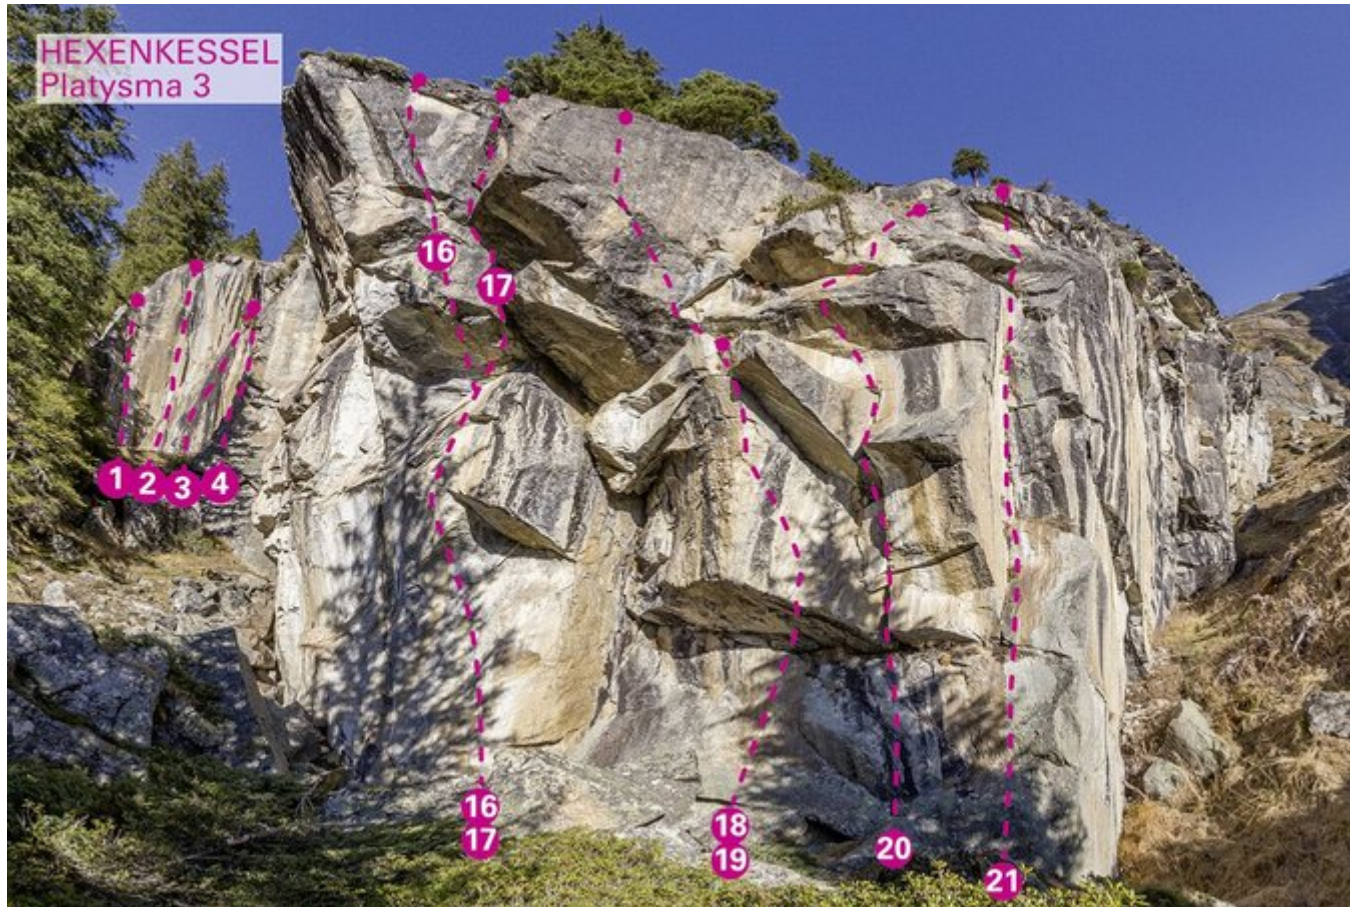

UNTERER STOCK / PLATYSMA 3

Nr.	Name	Grad	Länge
1	Turm zu Babel	7a	10 m
2	Projekt Pati	8b	10 m