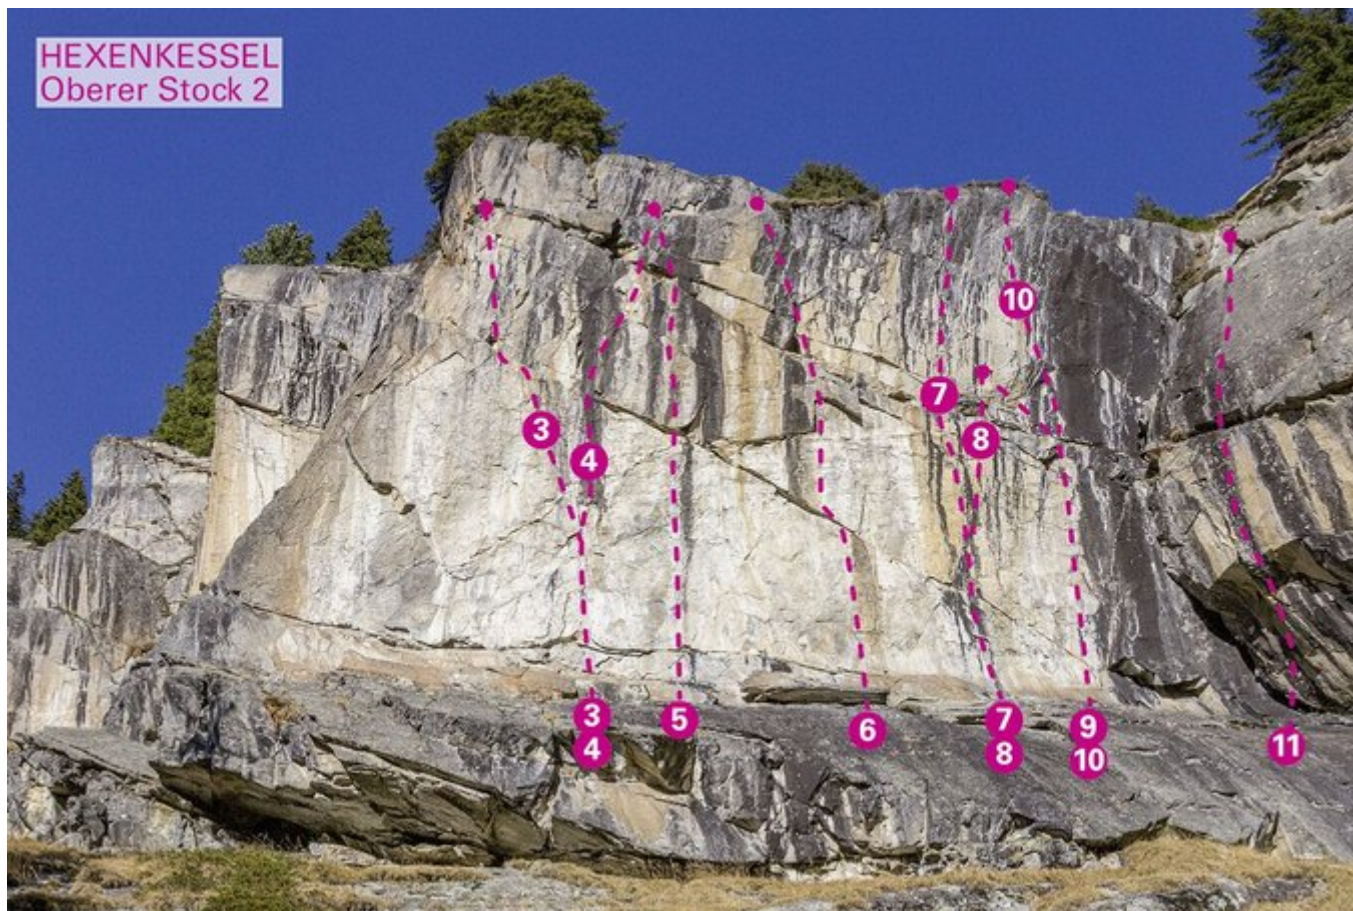

PITZTAL
PLANGEROSS HEXENKESSEL

ZUSTIEG

Vom Parkplatz über den Weg 911 in Richtung Rüsselsheimer Hütte ca. 30 Minuten steil bergauf folgen. Bei den Felsen den Weg links verlassen und über Steigspuren zum Klettergarten. Da der Zustieg durch einen Lawenstrich geht, ist speziell im Frühjahr (auch bei schneefreiem Zustieg) auf Lawinen aus dem hochalpinen Bereich zu achten!

OBERER STOCK 1

Nr.	Name	Grad	Länge
1	1. Feber 2001	7b+	20 m
2	Westpfeiler	7c+	20 m

3

Sleepy Hollow

8b+

25 m

OBERER STOCK 2

Nr.	Name	Grad	Länge
3	Sleepy Hollow	8b+	25 m
4	Projekt (offen)		25 m