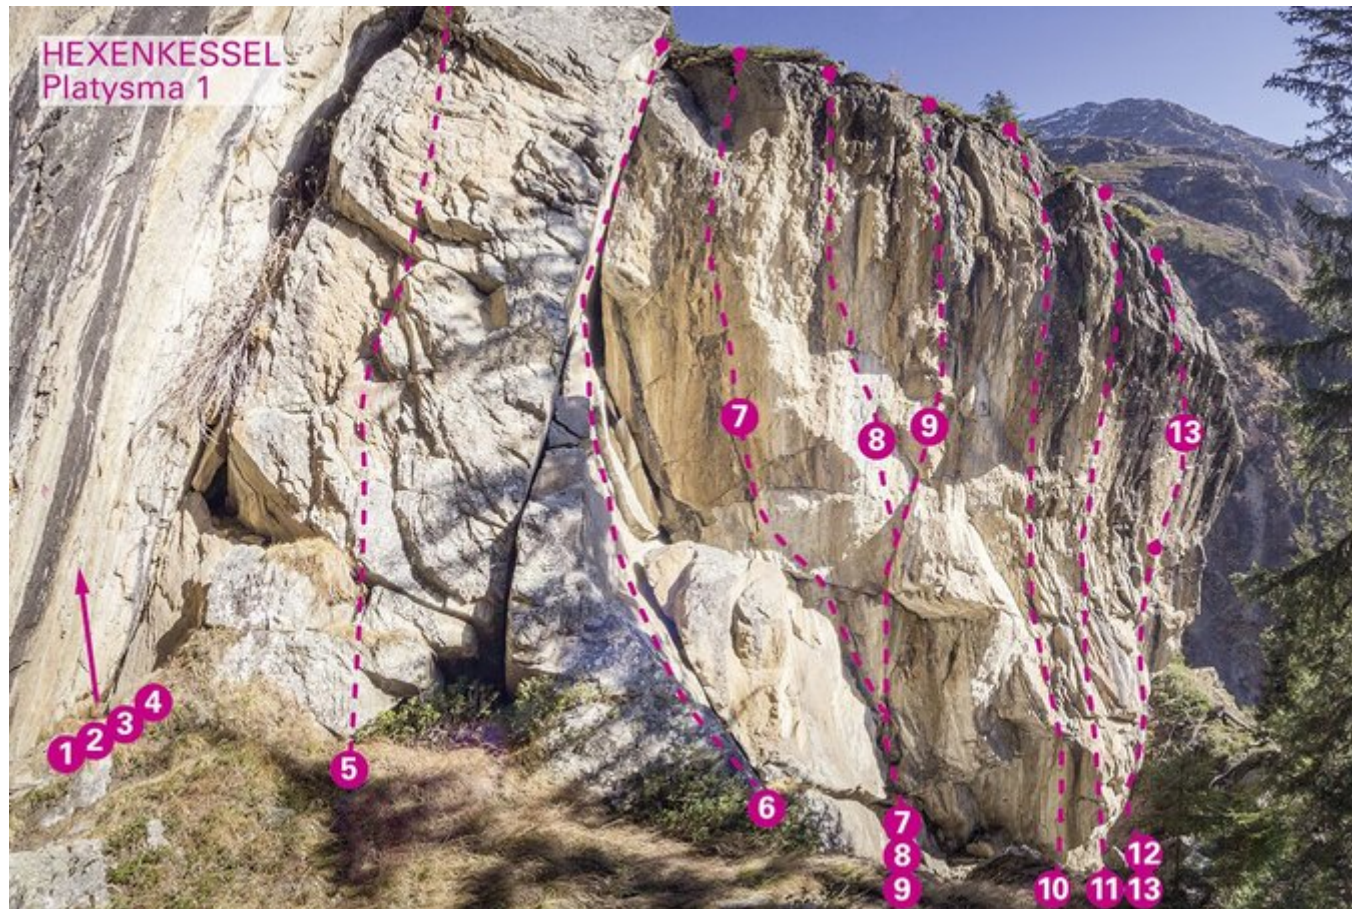

PITZTAL
PLANGEROSS HEXENKESSEL

ZUSTIEG

Vom Parkplatz über den Weg 911 in Richtung Rüsselsheimer Hütte ca. 30 Minuten steil bergauf folgen. Bei den Felsen den Weg links verlassen und über Steigspuren zum Klettergarten. Da der Zustieg durch einen Lawenstrich geht, ist speziell im Frühjahr (auch bei schneefreiem Zustieg) auf Lawinen aus dem hochalpinen Bereich zu achten!

ZUSTIEGSZEIT

30 min - 30 min

UNTERER STOCK / PLATYSMA 1

Nr.	Name	Grad	Länge
5	Sodom und Gomorra	6b	10 m
6	Ezechiel	6c	18 m

7	Mister Jones	8a	18 m
8	L.S.D.	8a	18 m
9	Millenium	7c+	18 m
10	Poseidon	7b+	18 m
11	Californication	7c	18 m
12	Prova Luce	7c	12 m
13	Calysma	8a+	18 m

OBERER STOCK 1

Nr.	Name	Grad	Länge
1	1. Feber 2001	7b+	20 m
2	Westpfeiler	7c+	20 m

3

Sleepy Hollow

8b+

25 m

OBERER STOCK 2

Nr.	Name	Grad	Länge
3	Sleepy Hollow	8b+	25 m
4	Projekt (offen)		25 m