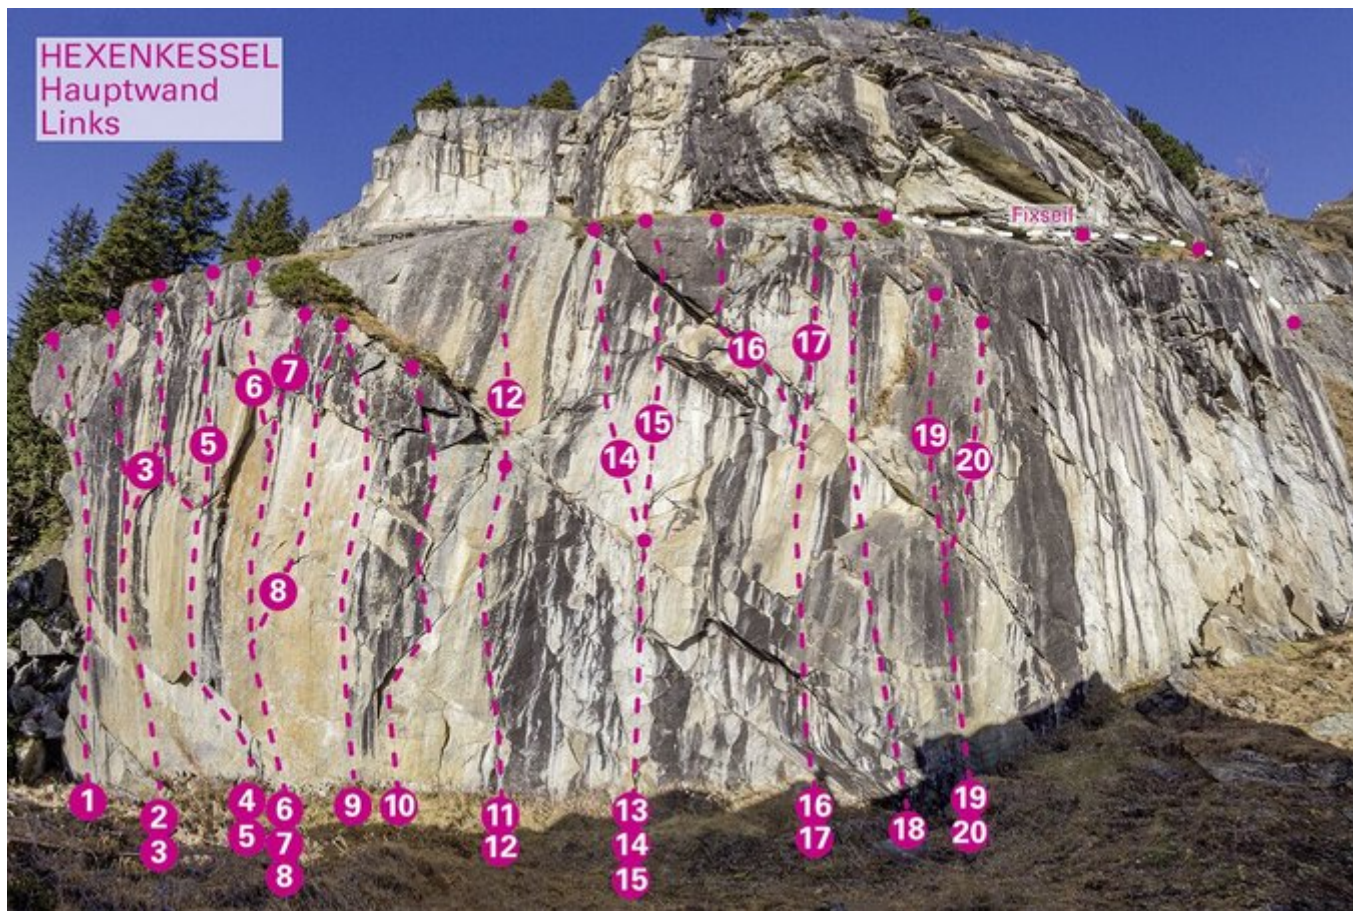

OBERER STOCK / KLAXMAX

Nr.	Name	Grad	Länge
1	Klax Max	7b+	8 m

UNTERER STOCK / PITZEXPRESS

Nr.	Name	Grad	Länge
1	Sex on the rocks	6a	8 m
2	Pitzexpress	5c	8 m

UNTERER STOCK / HAUPTSEKTOR LINKS

Nr.	Name	Grad	Länge
1	Sky Run	7b+	25 m
2	Poison Girl	8a	25 m