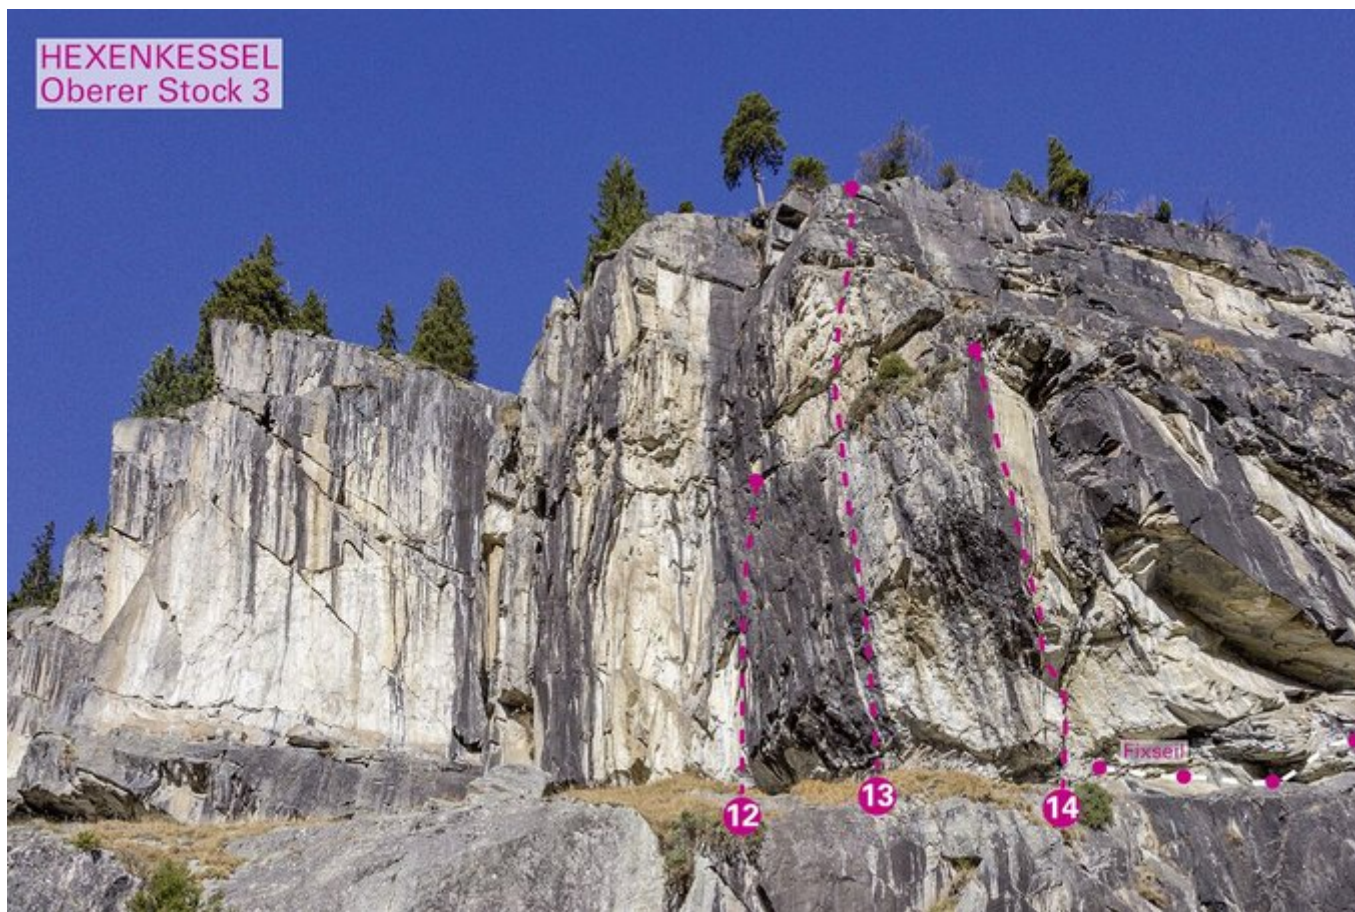

OBERER STOCK 3

Nr.	Name	Grad	Länge
1	1. Feber 2001	7b+	20 m
2	Westpfeiler	7c+	20 m