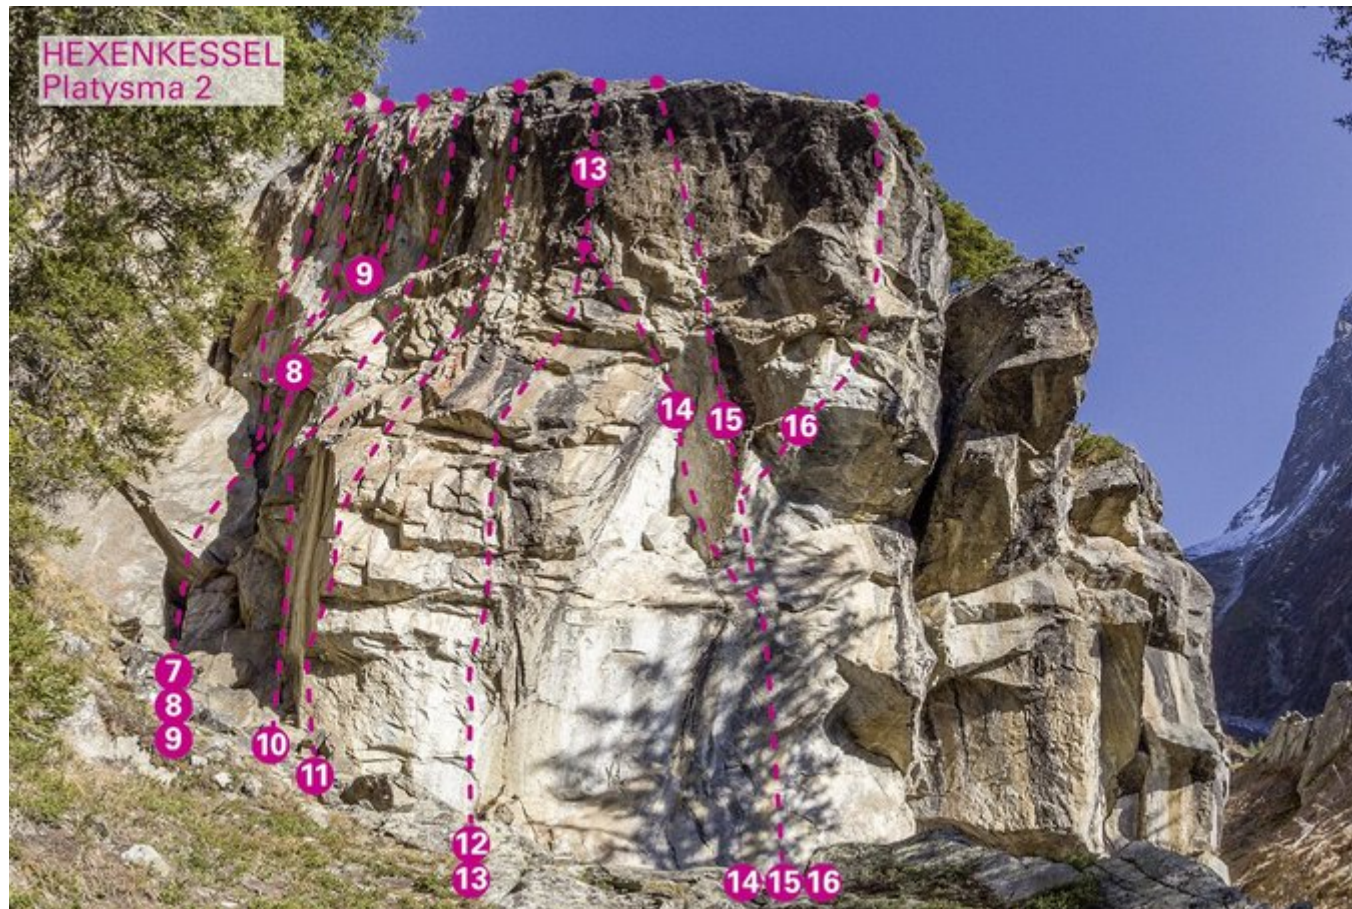

UNTERER STOCK / PLATYSMA 2

Nr.	Name	Grad	Länge
2	Projekt Pati	8b	10 m
7	Mister Jones	8a	18 m