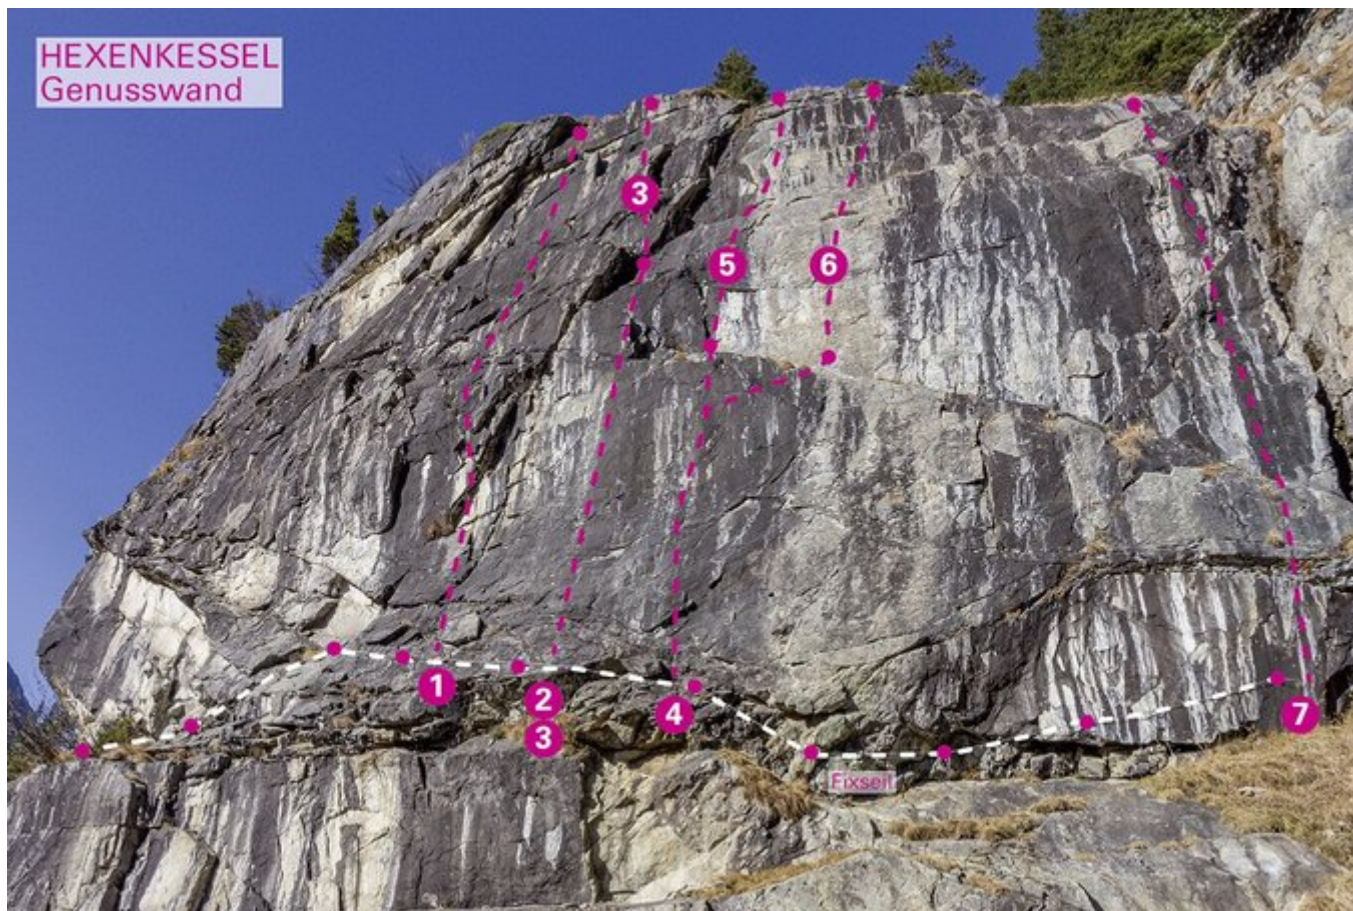

OBERER STOCK / GENUSSWAND

Nr.	Name	Grad	Länge
1	Black Happy	5c	30 m
2	Sternschnuppe	6a	15 m