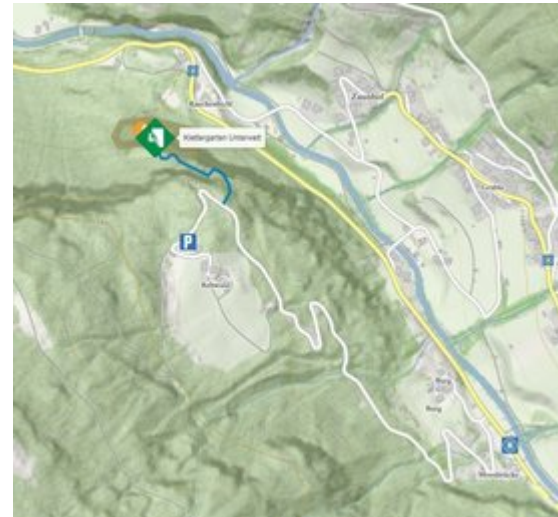

PITZTAL - KLETTERGARTEN UNTERWELT SEKTOR WALHALLA

ZUSTIEG

Der Steig vor der Kehre Richtung Zaunhof führt zu den Klettersektoren.

ZUSTIEGSZEIT

5 min - 10 min

Nr.	Name	Grad	Länge
1	Mitternacht	6a	20 m
2	Sleeping Sun	6a+	20 m
3	Persephone	6a	18 m
4	Out of the Shadows	6b	18 m
5	Walhalla	5b	15 m

Climbers Paradise Tirol

Das größte Kletterportal Tirols bietet euch tausende Routen in 14 Regionen, gratis Topos in Druckqualität und aktuelle Infos rund ums Thema Klettern.

Eine solche Vielfalt an verschiedensten Klettermöglichkeiten aller Schwierigkeitsgrade findet man selten auf so engem Raum. Zudem findet ihr Unterkunfts-vorschläge für jede Geldtasche.

Die Topos auf der Webseite stehen kostenfrei zur Verfügung.

Ein Großteil der Foto-Topos wurden im Rahmen von einem Förderprojekt produziert.