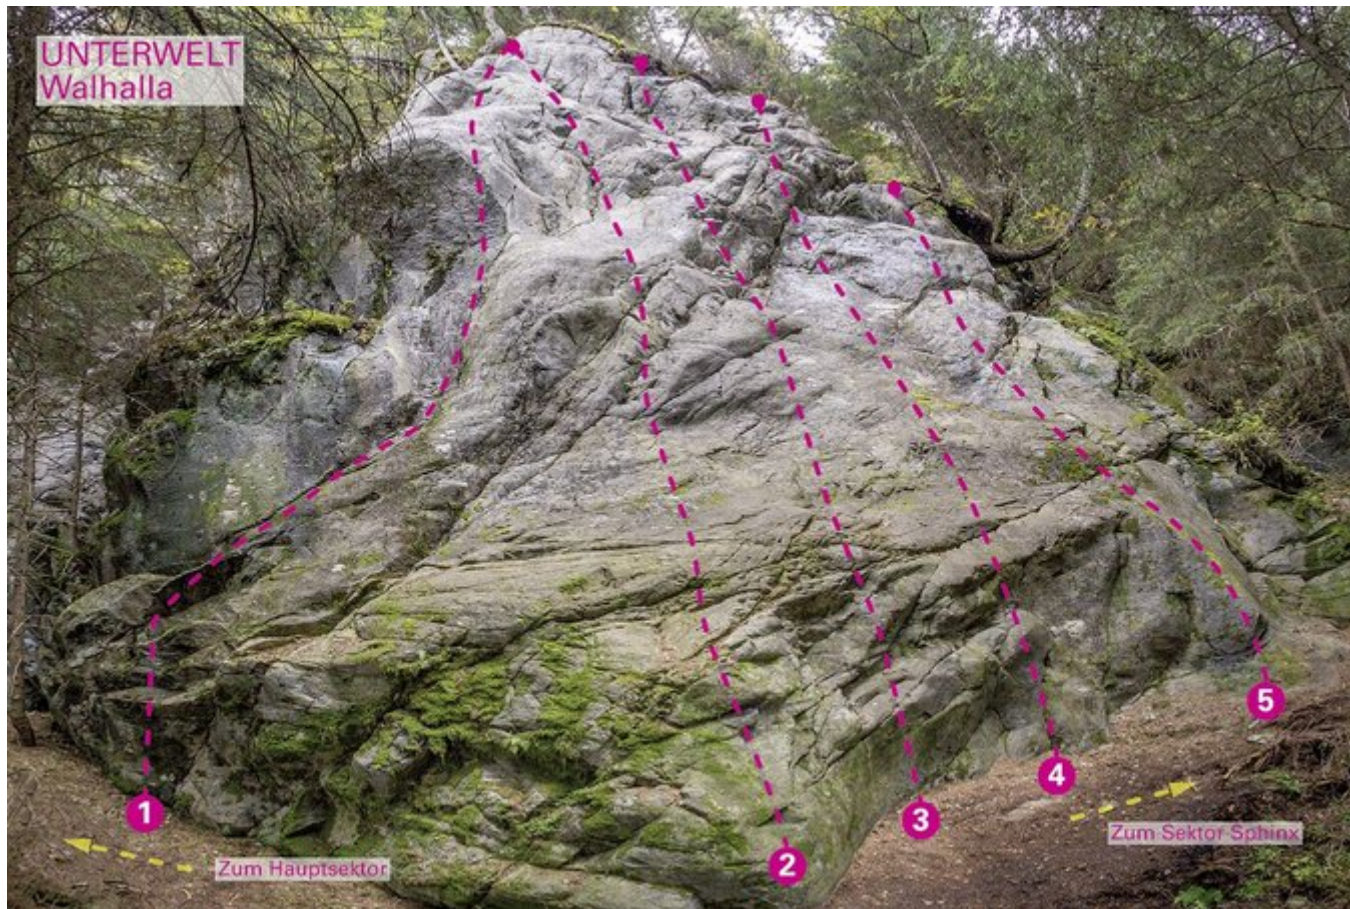

PITZTAL - KLETTERGARTEN UNTERWELT SEKTOR WALHALLA

ZUSTIEG

Der Steig vor der Kehre Richtung Zaunhof führt zu den Klettersektoren.

ZUSTIEGSZEIT

5 min - 10 min

Nr.	Name	Grad	Länge
1	Mitternacht	6a	20 m
2	Sleeping Sun	6a+	20 m
3	Persephone	6a	18 m
4	Out of the Shadows	6b	18 m
5	Walhalla	5b	15 m

Climbers Paradise Tirol

Das größte Kletterportal Tirols bietet euch tausende Routen in 14 Regionen, gratis Topos in Druckqualität und aktuelle Infos rund ums Thema Klettern.

Eine solche Vielfalt an verschiedensten Klettermöglichkeiten aller Schwierigkeitsgrade findet man selten auf so engem Raum. Zudem findet ihr Unterkunfts-vorschläge für jede Geldtasche.

Die Topos auf der Webseite stehen kostenfrei zur Verfügung.

Ein Großteil der Foto-Topos wurden im Rahmen von einem Förderprojekt produziert.