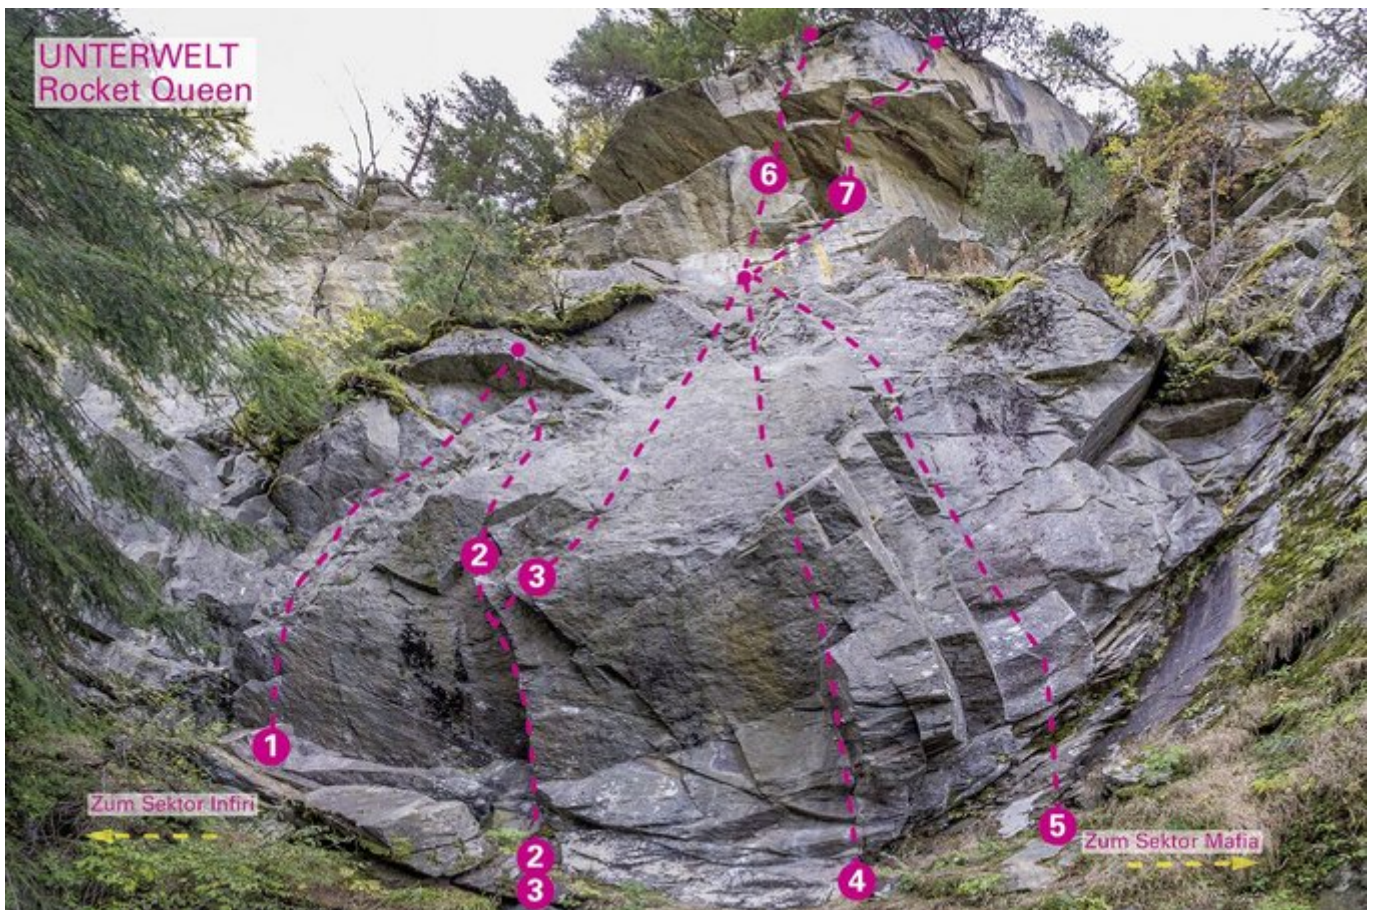

### ZUSTIEG

Der Steig vor der Kehre Richtung Zaunhof führt zu den Klettersektoren.

### ZUSTIEGSZEIT

5 min - 10 min

Nr.	Name	Grad	Länge
1	Schwarz blüht der Enzian	5b	10 m
2	Trojan links	6c	10 m
3	Trojan rechts	6c+	15 m
4	Soulitude	6c	15 m

5	Rocket Queen	6a+	20 m
6	Vergängnis	6c	30 m
7	Agonie	6c	30 m