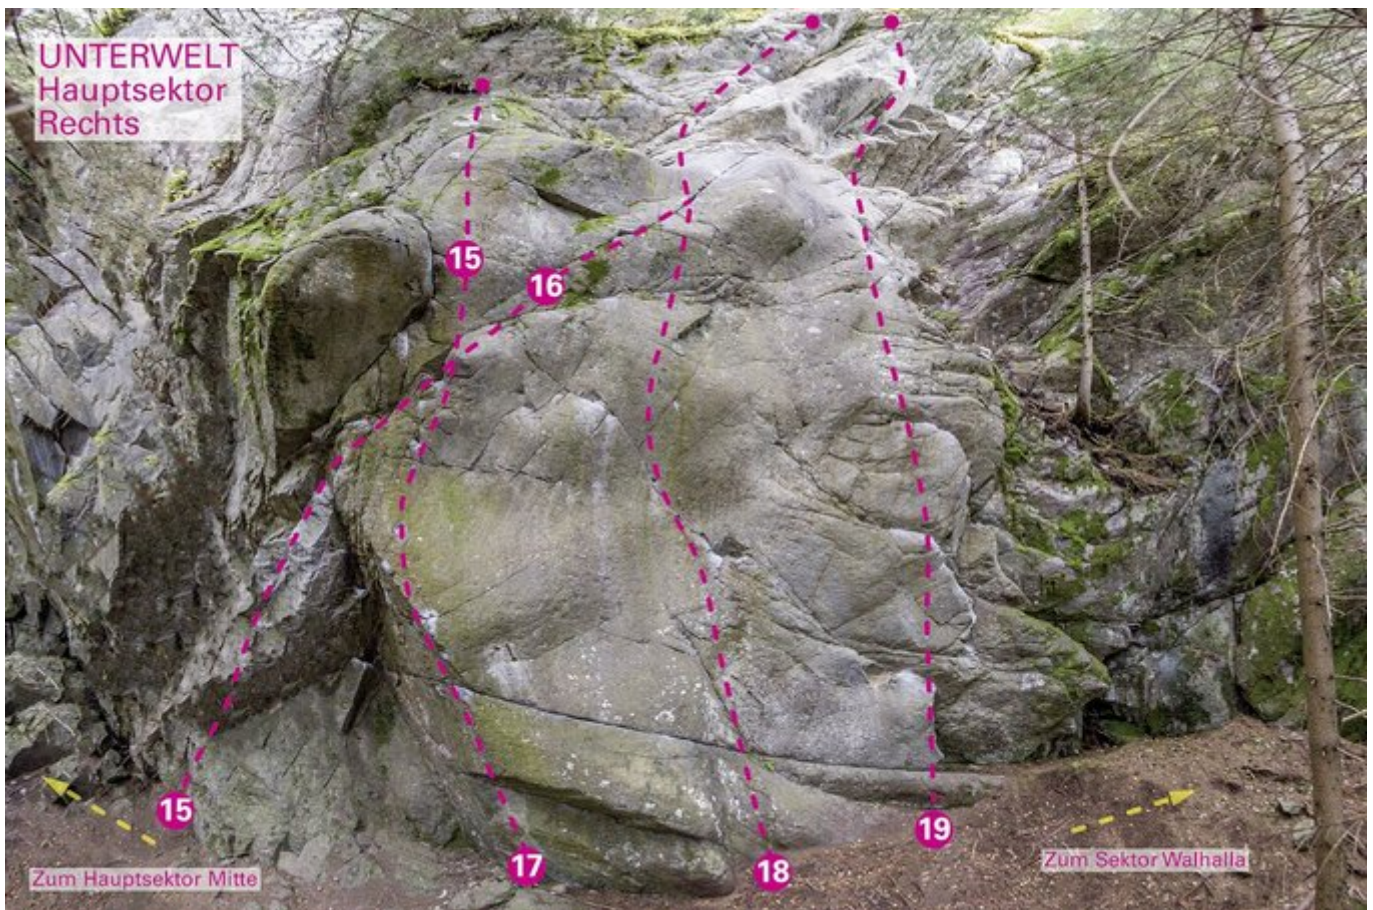

PITZTAL - KLETTERGARTEN UNTERWELT SEKTOR HAUPTSEKTOR RECHTS

ZUSTIEG

Der Steig vor der Kehre Richtung Zaunhof führt zu den Klettersektoren.

ZUSTIEGSZEIT

5 min - 10 min

Nr.	Name	Grad	Länge
15	Fear of the Dark	6b+	10 m
16	Fear of the Darkness	6c	20 m
17	Killers	7c	10 m
18	Prince of Darkness	7a	20 m

Climbers Paradise Tirol

Das größte Kletterportal Tirols bietet euch tausende Routen in 14 Regionen, gratis Topos in Druckqualität und aktuelle Infos rund ums Thema Klettern.

Eine solche Vielfalt an verschiedensten Klettermöglichkeiten aller Schwierigkeitsgrade findet man selten auf so engem Raum. Zudem findet ihr Unterkunftsvorschläge für jede Geldtasche.

 LE 14-20
Kohäsion für ein lebensfähiges Europa

 LAND
TIROL

 regio

 LEAF

 Europäischer
Landwirtschaftsfonds für
die Entwicklung des
ländlichen Raums
Hier investiert Europa in
die ländlichen Gebiete

Die Topos auf der Webseite stehen kostenfrei zur Verfügung.

Ein Großteil der Foto-Topos wurden im Rahmen von einem Förderprojekt produziert.