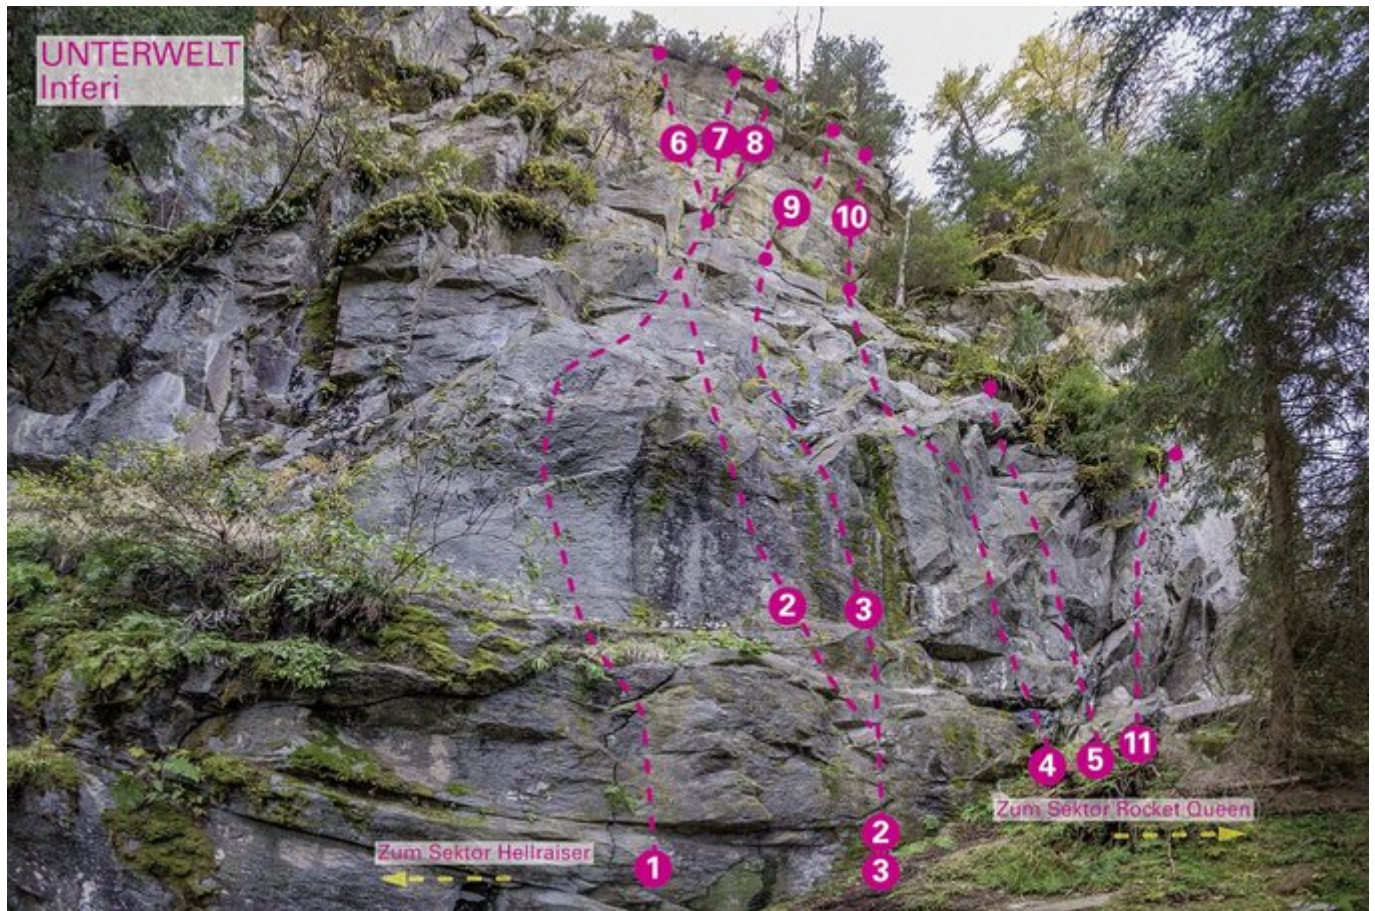

INFERI

Nr.	Name	Grad	Länge
1	Blutmond	5c	20 m
2	Mondfinsternis	6a	20 m
3	Inferi	6a	20 m
4	Scheiterhaufen	5c	20 m
5	Feel the Fire	6a	12 m
6	My Funeral	6c	10 m
7	Hearts of Stone	6c+	10 m
8	Soulmate	6c	10 m
9	Projekt		10 m
10	Blood and Wine	6c	10 m
11	Schwarz blüht der Enzian	5b	10 m