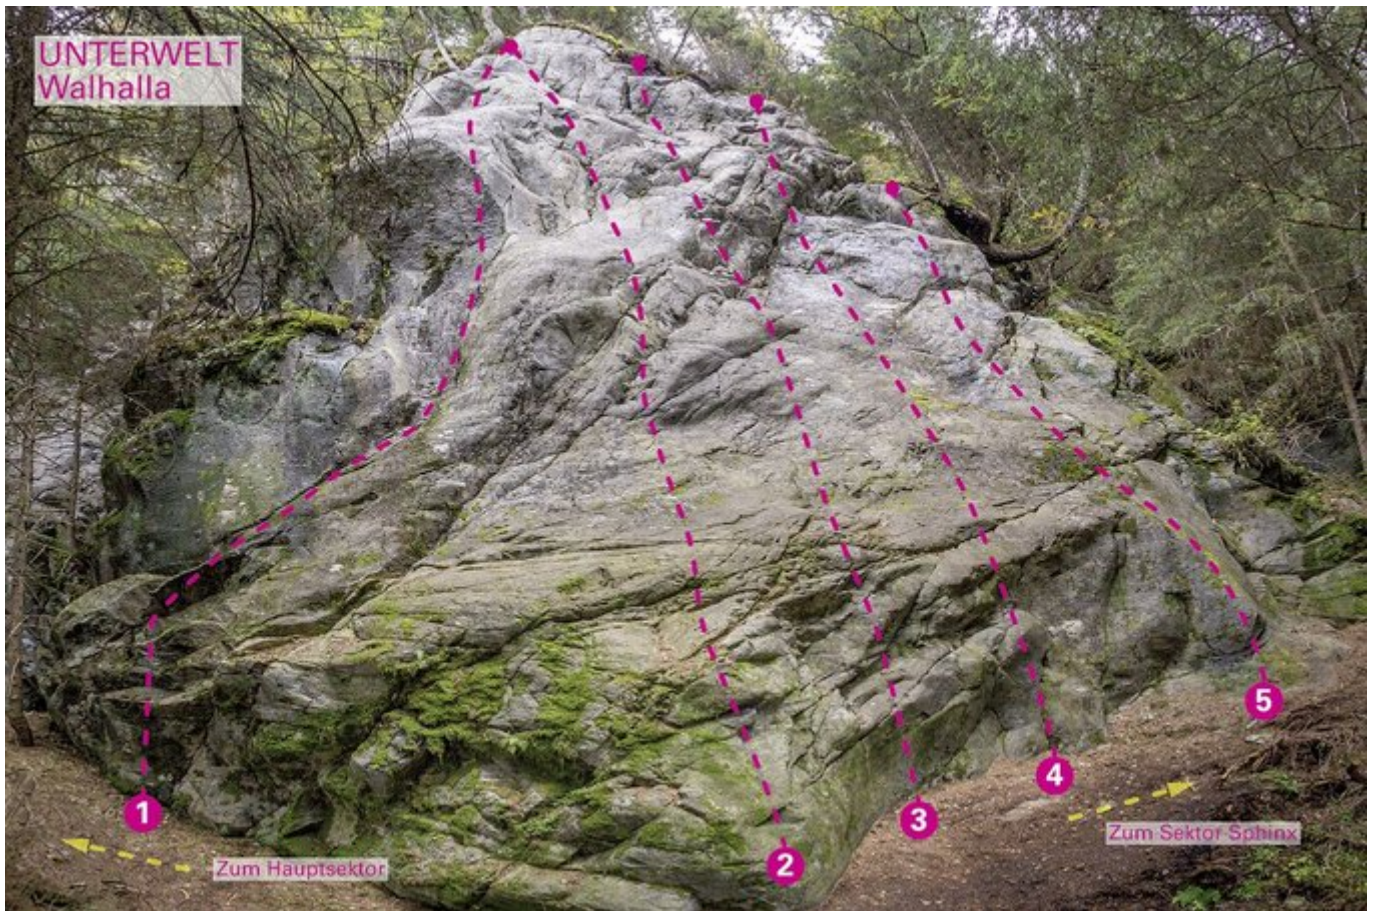

WALHALLA

Nr.	Name	Grad	Länge
1	Mitternacht	6a	20 m
2	Sleeping Sun	6a+	20 m
3	Persephone	6a	18 m
4	Out of the Shadows	6b	18 m
5	Walhalla	5b	15 m