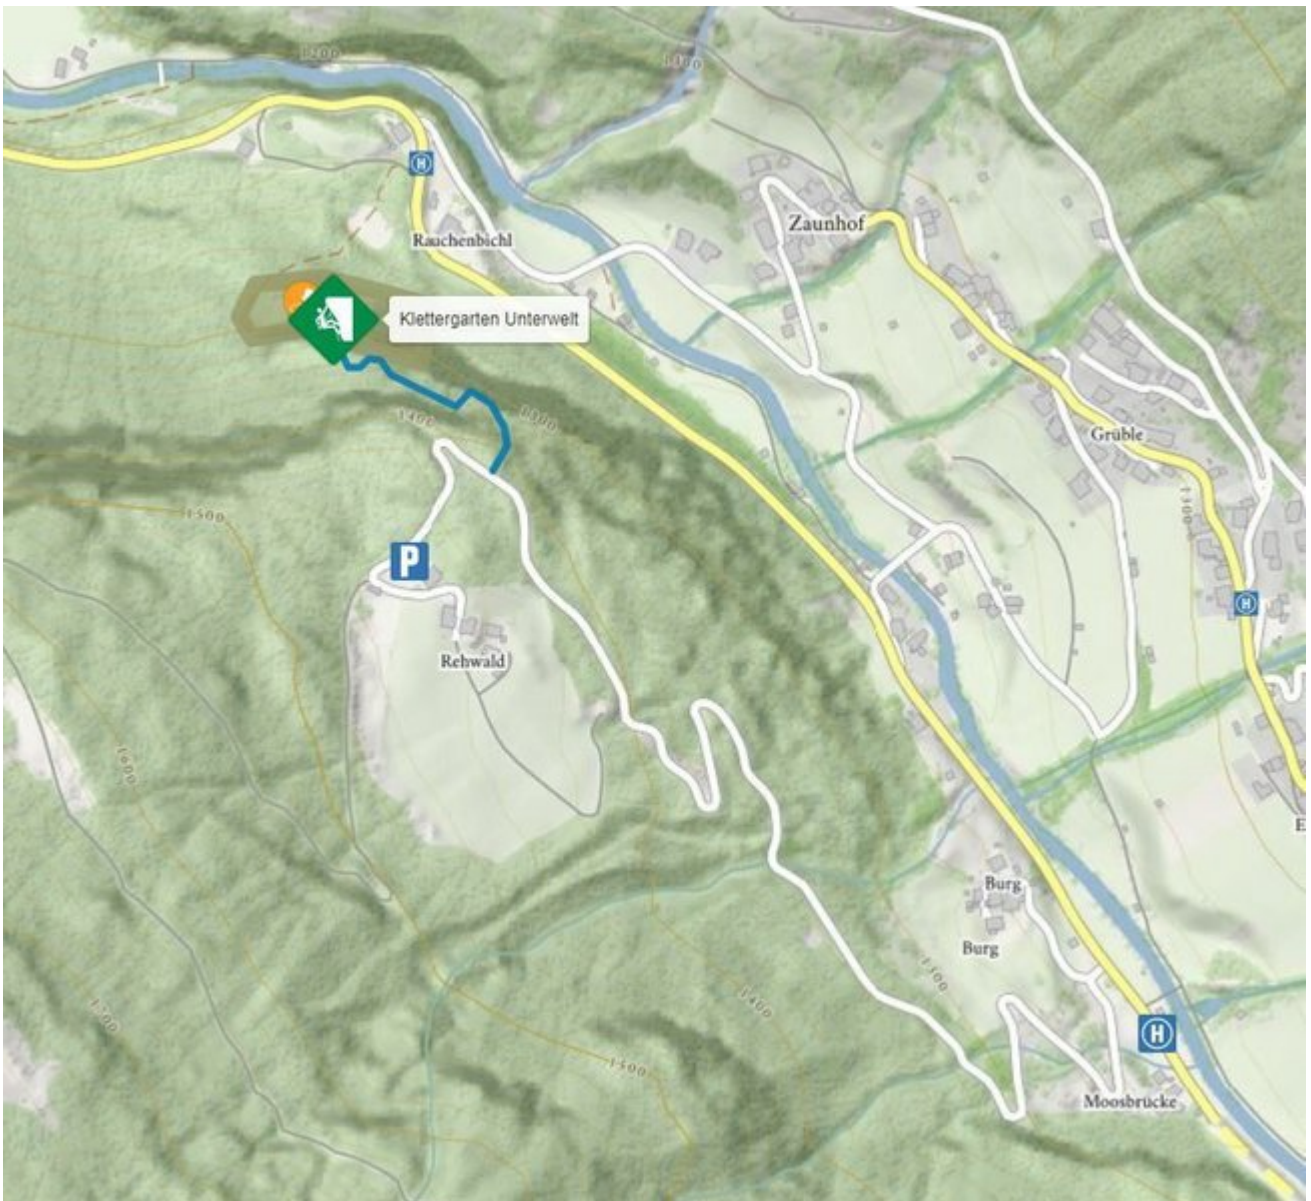

PITZTAL KLETTERGARTEN UNTERWELT

ZUSTIEG

Der Steig vor der Kehre Richtung Zaunhof führt zu den Klettersektoren.

ZUSTIEGSZEIT

5 min - 10 min

HELLRAISER

Nr.	Name	Grad	Länge
1	Hellraiser	6c+	8 m
2	Moral und Ethik	8c	15 m
3	Hellboy	8c	17 m
4	The Gundl	8c	25 m
5	Projekt		25 m
6	Hellfire	8a+	25 m
7	Projekt		25 m

 LE 14-20
Landschaft für den Ländlichen Raum

 LAND
TIROL

 regio Tirol

 Europäischer
Landwirtschaftsfonds für
die Entwicklung des
ländlichen Raums
Hier investiert Europa in
die ländlichen Gebiete

Die Topos auf der Webseite stehen kostenfrei zur Verfügung.