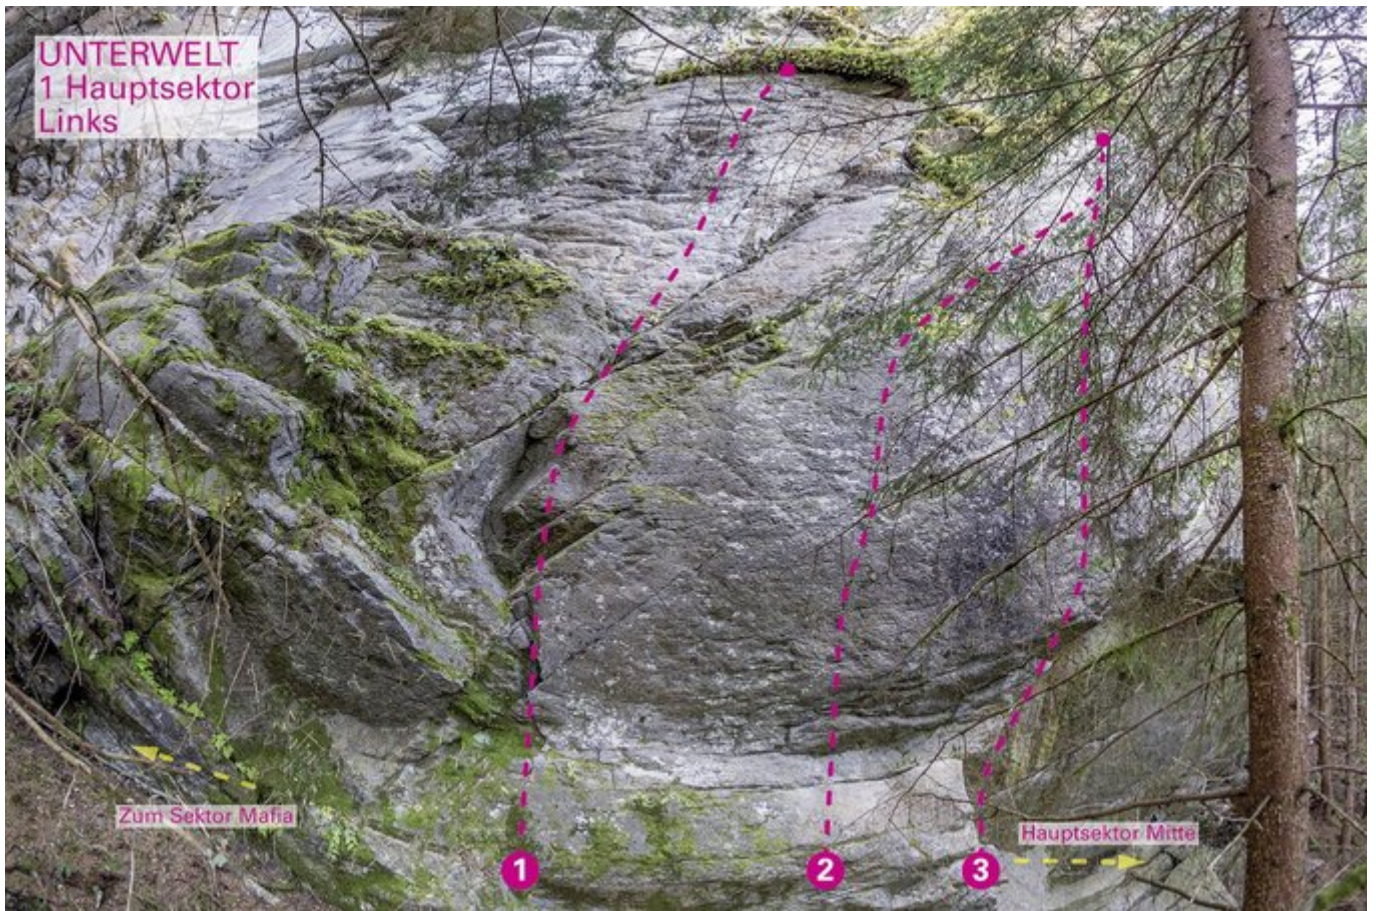

HAUPTSEKTOR LINKS

Nr.	Name	Grad	Länge
1	Midian	5b	12 m
2	Projekt		15 m
3	Manticore	7c	15 m