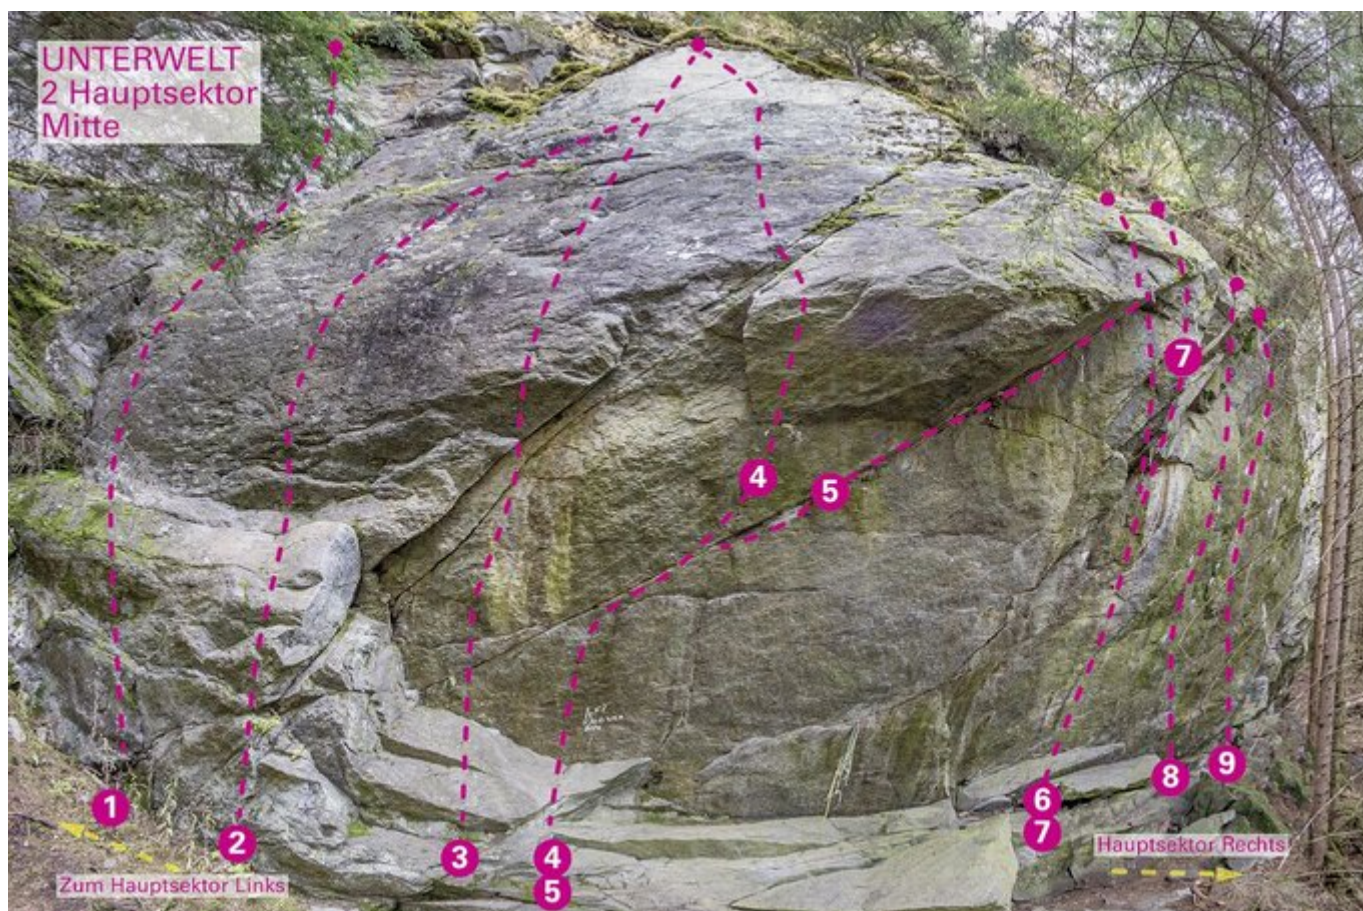

HAUPTSEKTOR MITTE1

Nr.	Name	Grad	Länge
4	Dark Angel	8a	15 m
5	Höllental (Let it shower)	8c+	15 m
6	Projekt - Der Fährmann		15 m
7	Styx	7b+	12 m
8	Stairway to Hell	7c/+	10 m
9	Danzig	7c+	10 m