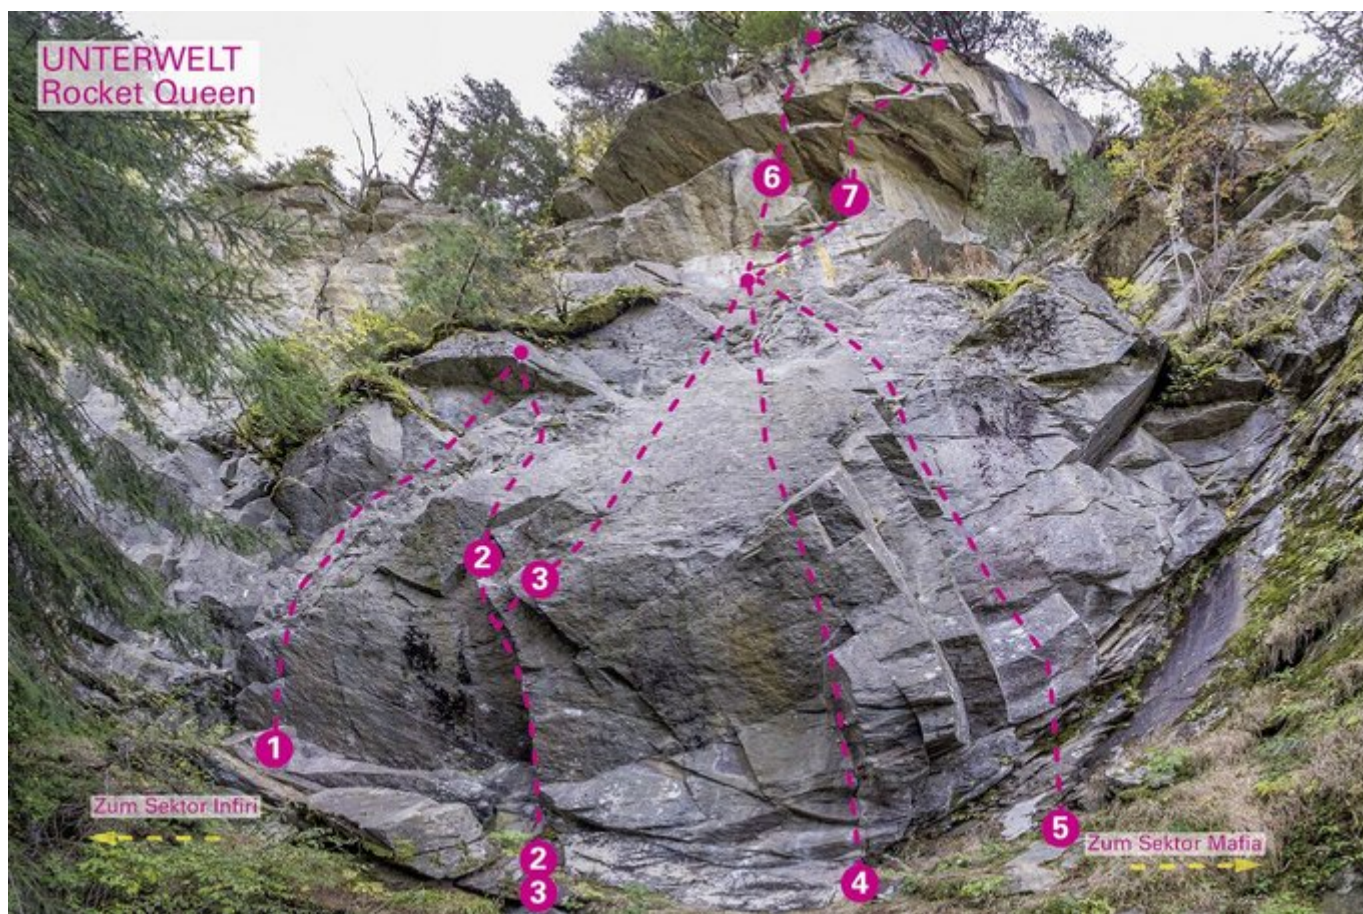

ROCKET QUEEN

Nr.	Name	Grad	Länge
1	Schwarz blüht der Enzian	5b	10 m
2	Trojan links	6c	10 m
3	Trojan rechts	6c+	15 m
4	Soulitude	6c	15 m
5	Rocket Queen	6a+	20 m
6	Vergängnis	6c	30 m
7	Agonie	6c	30 m