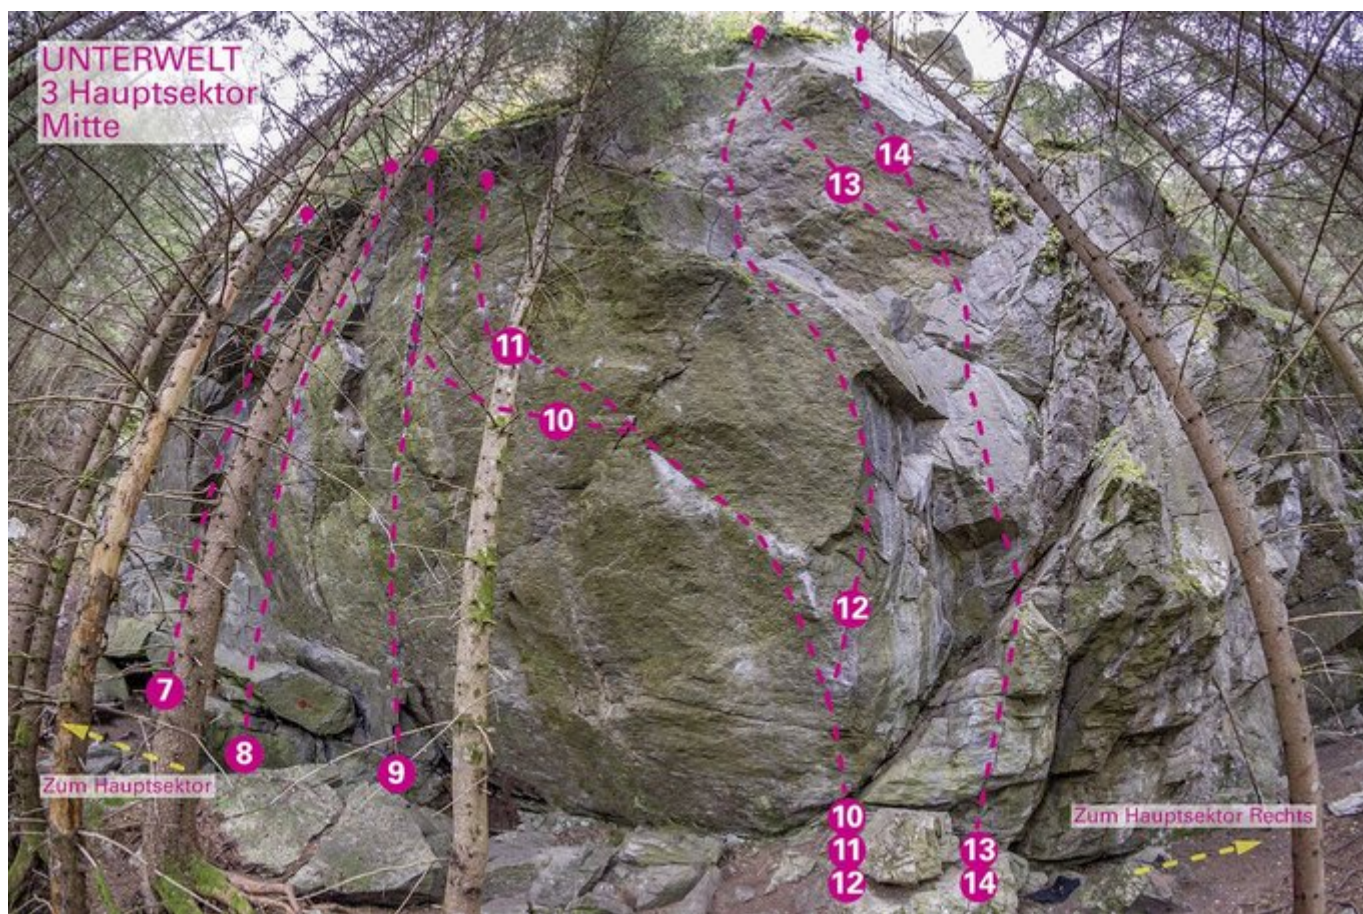

HAUPTSEKTOR MITTE2

Nr.	Name	Grad	Länge
7	Styx	7b+	12 m
8	Stairway to Hell	7c/+	10 m
9	Danzig	7c+	10 m
10	Apocalypse	8a	12 m
11	Purgatory	7b	12 m
12	Unterwelt	6b+	18 m
13	Resident Evil	7c	18 m
14	Zombie	7a+	18 m