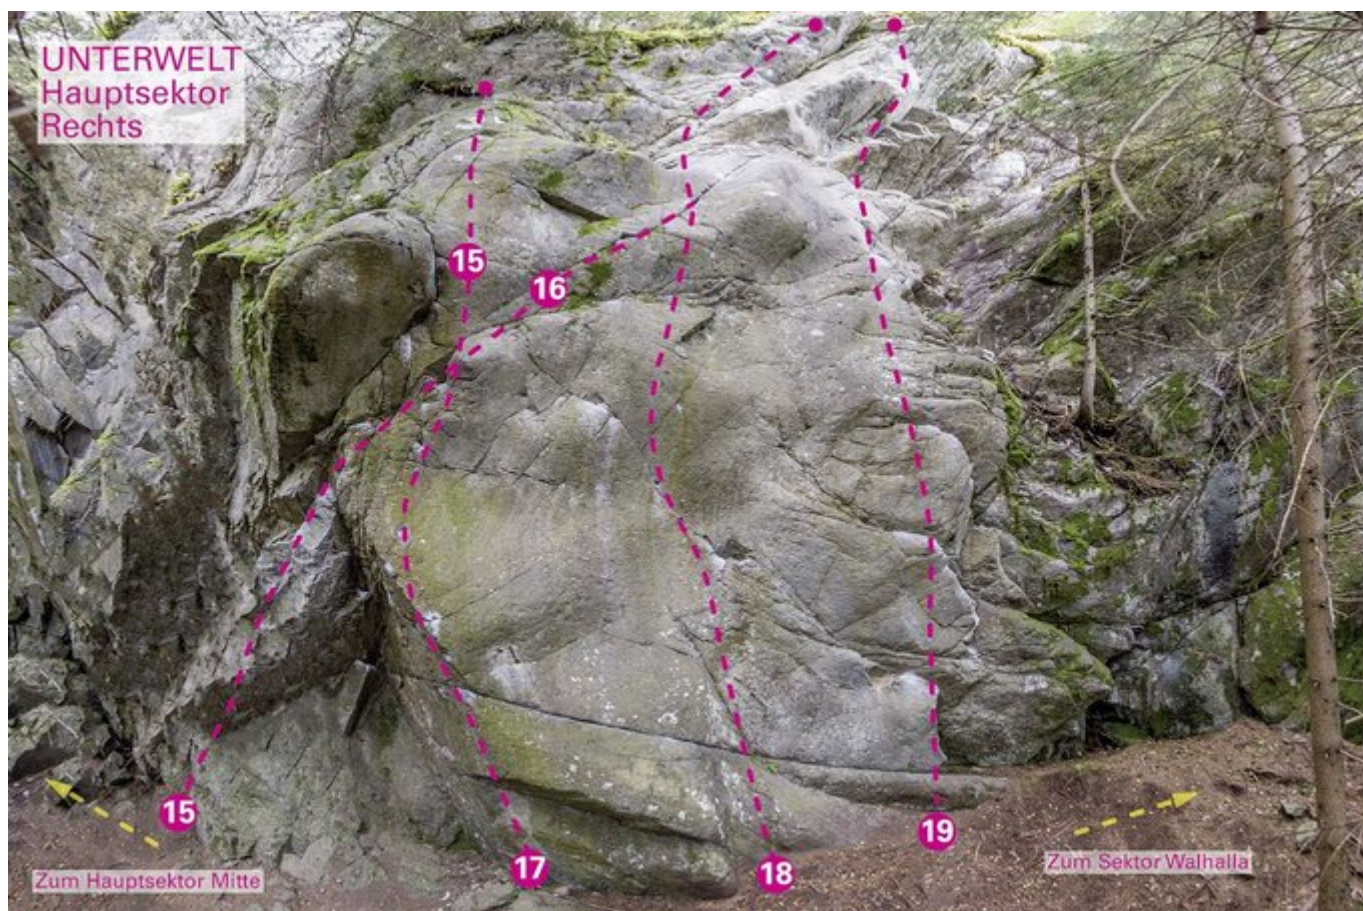

HAUPTSEKTOR RECHTS

Nr.	Name	Grad	Länge
15	Fear of the Dark	6b+	10 m
16	Fear of the Darkness	6c	20 m
17	Killers	7c	10 m
18	Prince of Darkness	7a	20 m
19	Eisblumen	6a	20 m