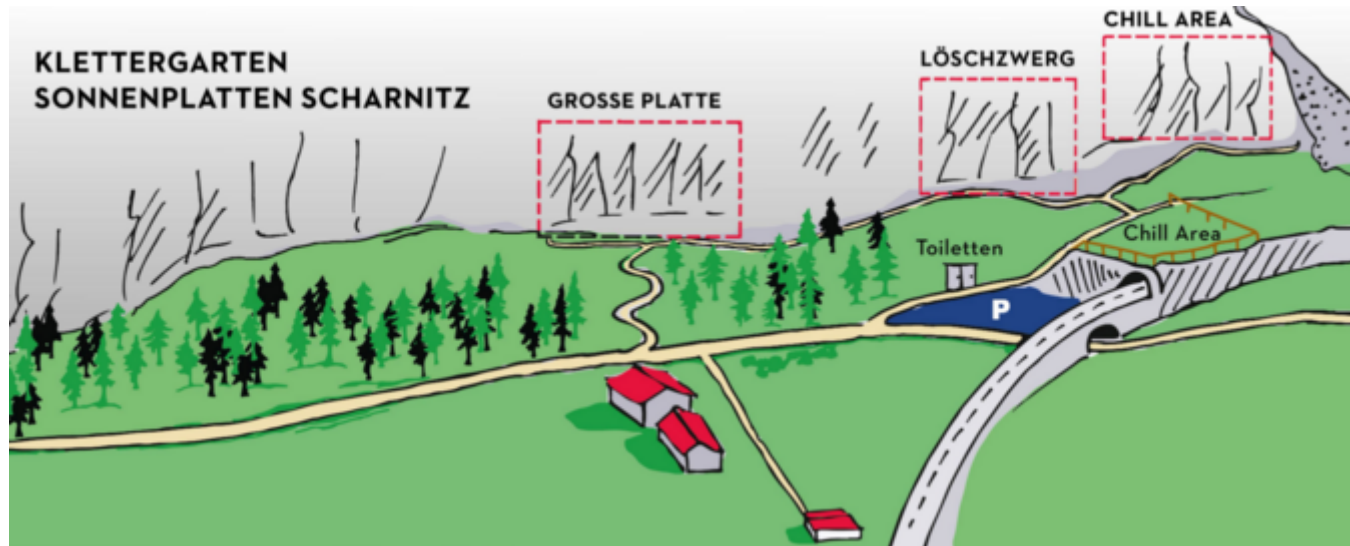

REGION SEEFELD - TIROLS HOCHPLATEAU SONNENPLATTEN / SCHARNITZ

ZUSTIEG

Vom Parkplatz (P8) auf einem Steig zu den Einstiegen.

ZUSTIEGSZEIT

2 min - 12 min

SEKTOR GROSSE PLATTE

Scharnitz

KLETTERGARTEN SONNENPLATTEN SCHARNITZ

TOPOS - SEKTOR GROSSE PLATTE

GROSSE PLATTE

- 10 Spigolo, 6a
- 11 Tigerauge, 6b
- 12 Space Cowboy, 6c
- 13 Lumpi, 6a
- 14 Strizi, 6c
- 15 Marsik, 6c
- 16 Kairi, 6c
- 17 Mogli, 6c

RECHTER SEKTOR

- 18 Dolo, 5c
- 19 Schleierkante, 5a
- 20 Panda, 4b
- 21 Husky, 6a
- 22 Januarkante, 6b
- 23 Strolchi, 4b