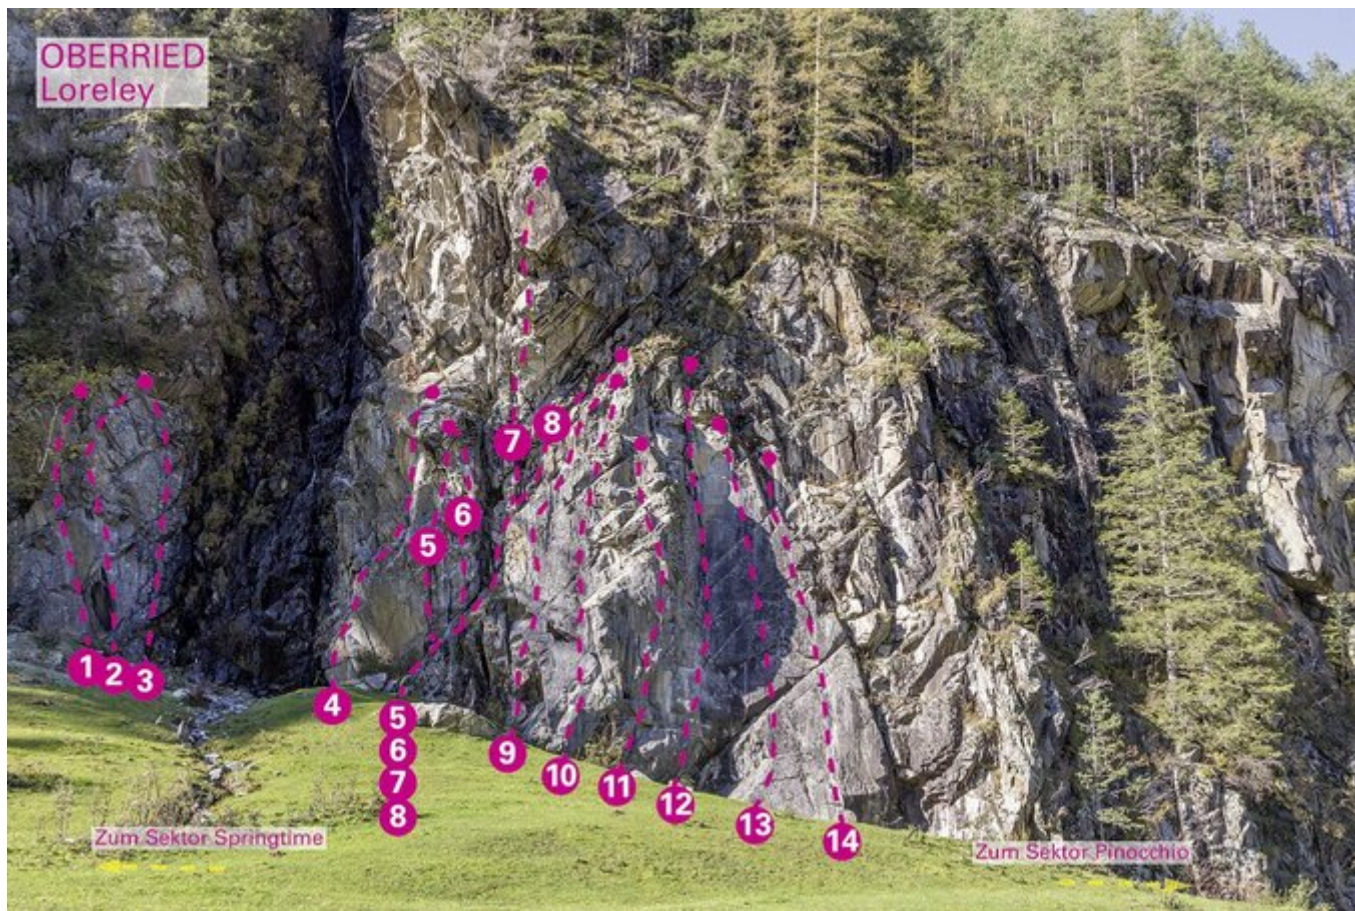

ÖTZTAL LÄNGENFELD / OBERRIED

ZUSTIEG

Zum Klettergarten gelangt man vom Parkplatz, indem man durch das Gatter (Brunnen) und dann in südlicher Richtung über die Wiese bis zu den bereits sichtbaren Sektoren geht. Es gibt dort neun Sektoren.

ZUSTIEGSZEIT

10 min - 15 min

OBERRIED LORELEY

Nr.	Name	Grad	Länge
1	Mondbär	5a	15.0 m
2	Sandmann	6a+	15.0 m

3	Lauras Stern	6b+	15.0 m
4	Wasserklang	5b	20.0 m
5	Dornröschen	6a	6.0 m
6	Mungo	6b+	15.0 m
7	Rosana	6c+	30.0 m
8	Tom und Jerry	3b	20.0 m
9	Rotzglocke	6a	15.0 m
10	Dexter	5c	15.0 m
11	Flip	6a+	15.0 m
12	Loreley	5b	20.0 m
13	Autobahn	7a	20.0 m
14	Löschaktion	5b	15 m

OBERRIED ROSMARIES BABY LINKS

Nr.	Name	Grad	Länge
1	Timerider	6c+	6.0 m
2	Ganymed	7b	6.0 m

2	Captain Future	7a	8.0 m
4	Aquarell	5b	15.0 m
5	Playboy	5a	18.0 m
6	Captain Hook	5b	18.0 m
7	Mila Johara	5b	12.0 m
8	Nightrider	5c	12.0 m
9	Bohrfieber	6a+	8.0 m
10	Chaos	6b+	8.0 m
11	Rosemaries Baby	7c	12.0 m
12	Projekt 1		
13	Projekt 2		
14	Sandman	3a	6.0 m
15	Hexe Lili	3a	8.0 m
16	Yakari	3a	10.0 m
17	Thaddäus	6a	10.0 m
18	Paula+Paula	4a	10.0 m
19	Mr. Crabs	5a	14.0 m
20	Djure	4a	14.0 m
21	Snorre	5c	20.0 m

Ein Großteil der Foto-Topos wurden im Rahmen von einem Förderprojekt produziert.