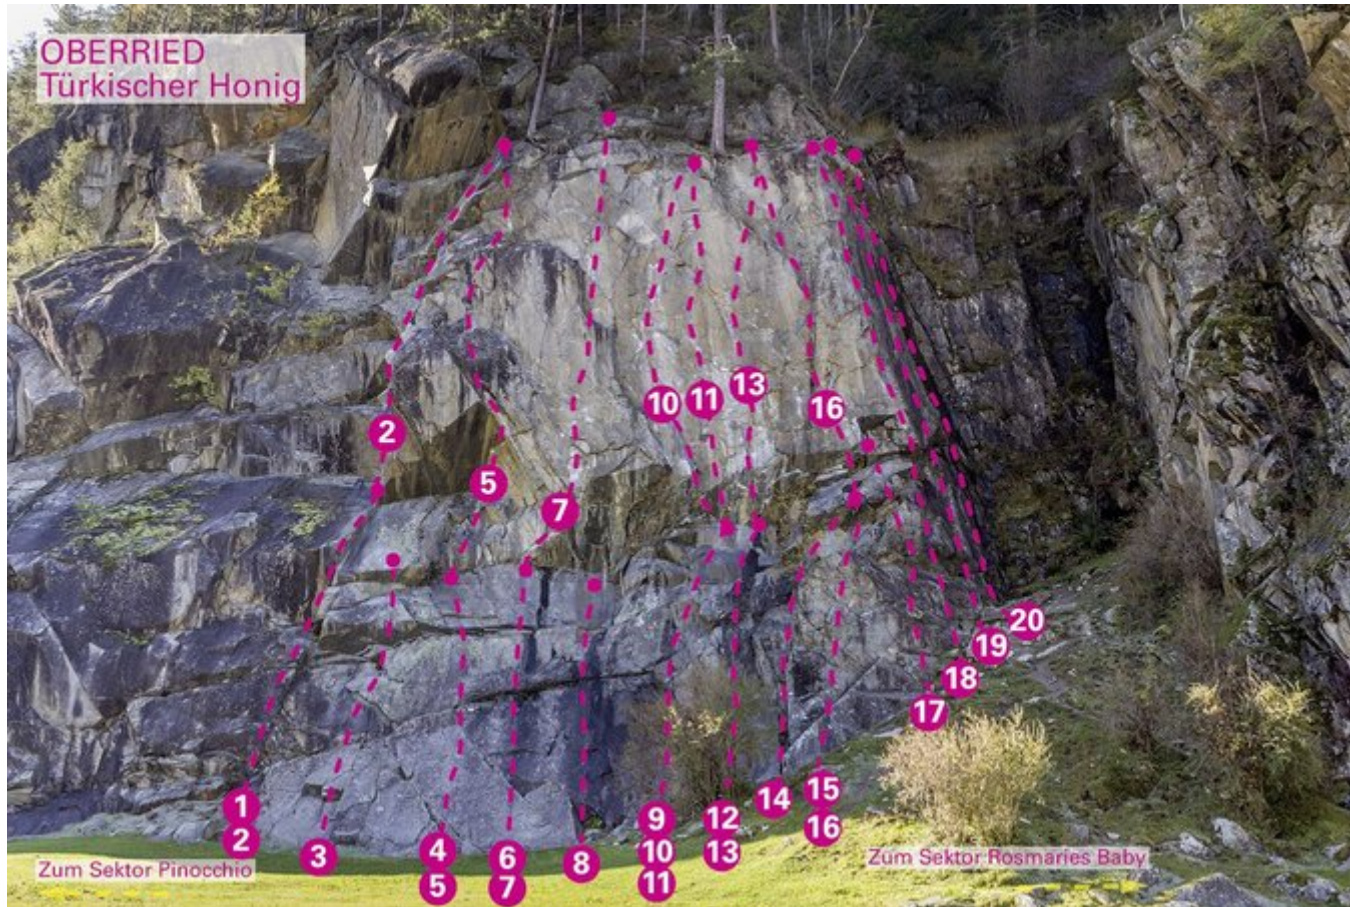

OBERRIED TÜRKISCHER HONIG

Nr.	Name	Grad	Länge
1	Kenya	6b+	15.0 m
2	Samurai	6b+	25.0 m