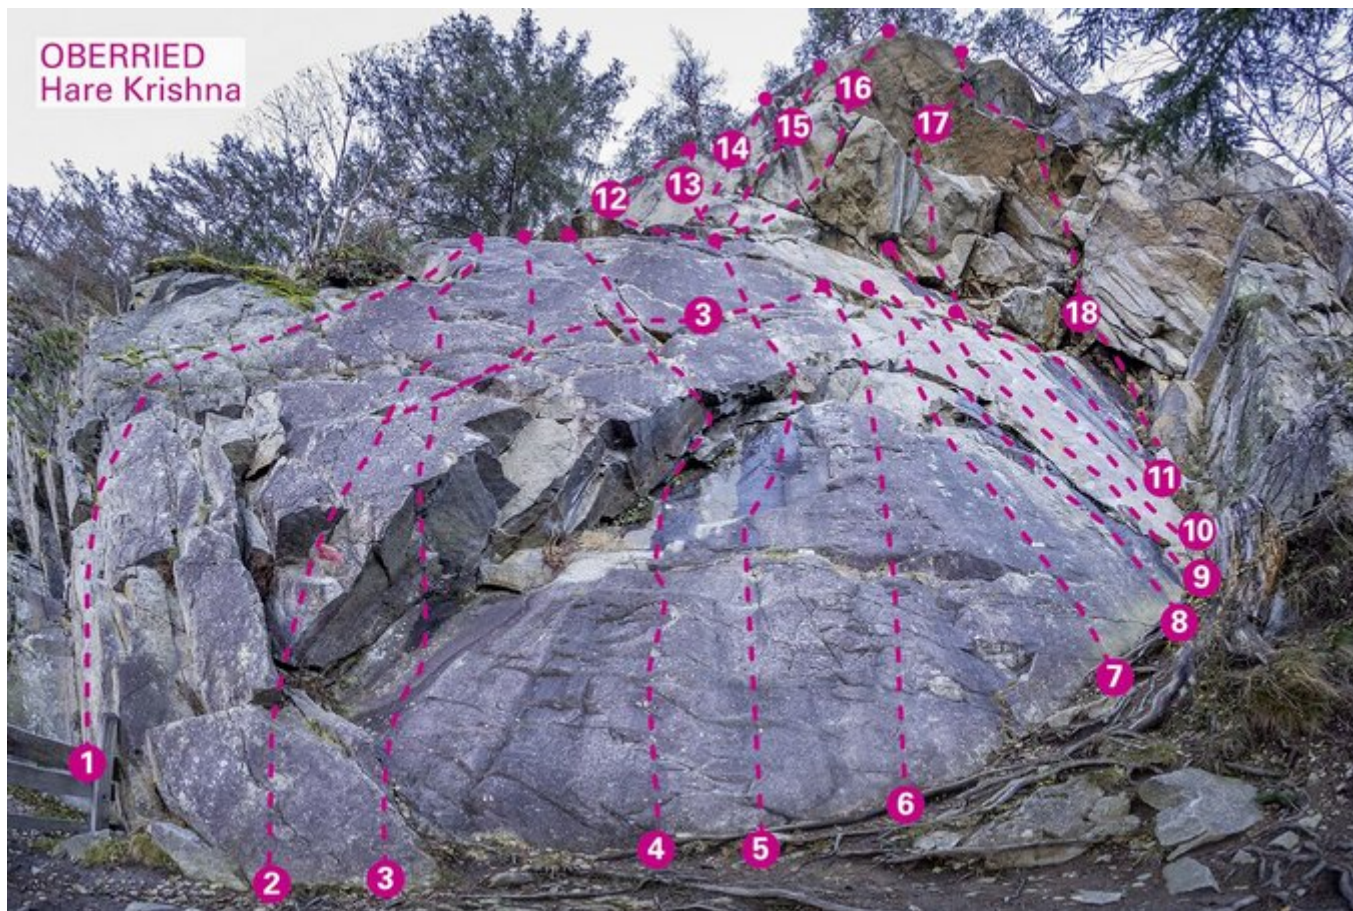

OBERRIED HARE KRISHNA

Nr.	Name	Grad	Länge
1	Korkenzieher	4a	15.0 m
2	Dozhacker	4c	15.0 m