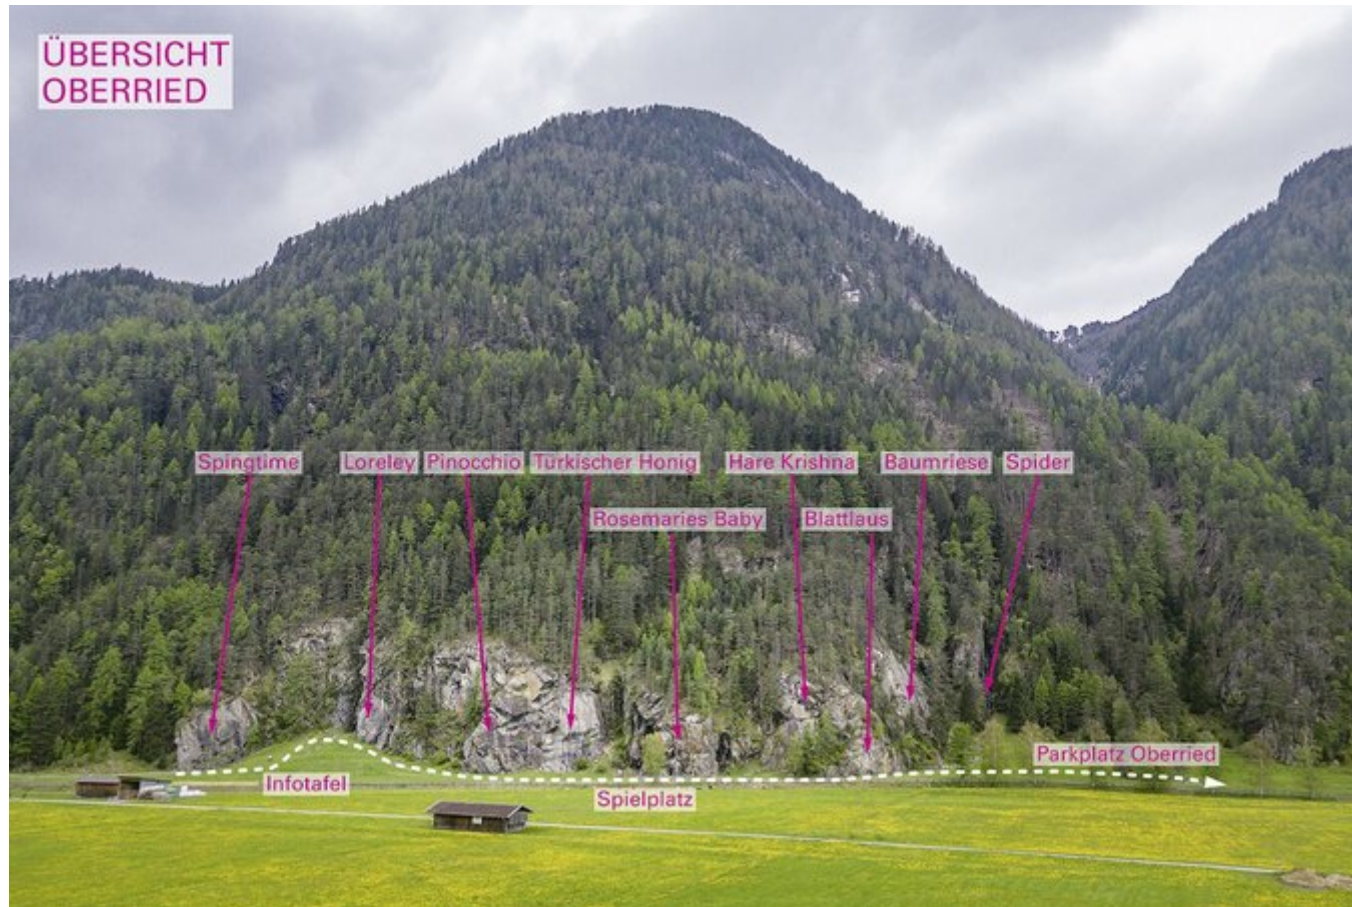

ÖTZTAL LÄNGENFELD / OBERRIED

ZUSTIEG

Zum Klettergarten gelangt man vom Parkplatz, indem man durch das Gatter (Brunnen) und dann in südlicher Richtung über die Wiese bis zu den bereits sichtbaren Sektoren geht. Es gibt dort neun Sektoren.

ZUSTIEGSZEIT

10 min - 15 min

OBERRIED LORELEY

Nr.	Name	Grad	Länge
1	Mondbär	5a	15.0 m
2	Sandmann	6a+	15.0 m

3	Lauras Stern	6b+	15.0 m
4	Wasserklang	5b	20.0 m
5	Dornröschen	6a	6.0 m
6	Mungo	6b+	15.0 m
7	Rosana	6c+	30.0 m
8	Tom und Jerry	3b	20.0 m
9	Rotzglocke	6a	15.0 m
10	Dexter	5c	15.0 m
11	Flip	6a+	15.0 m
12	Loreley	5b	20.0 m
13	Autobahn	7a	20.0 m
14	Löschaktion	5b	15 m

Ein Großteil der Foto-Topos wurden im Rahmen von einem Förderprojekt produziert.