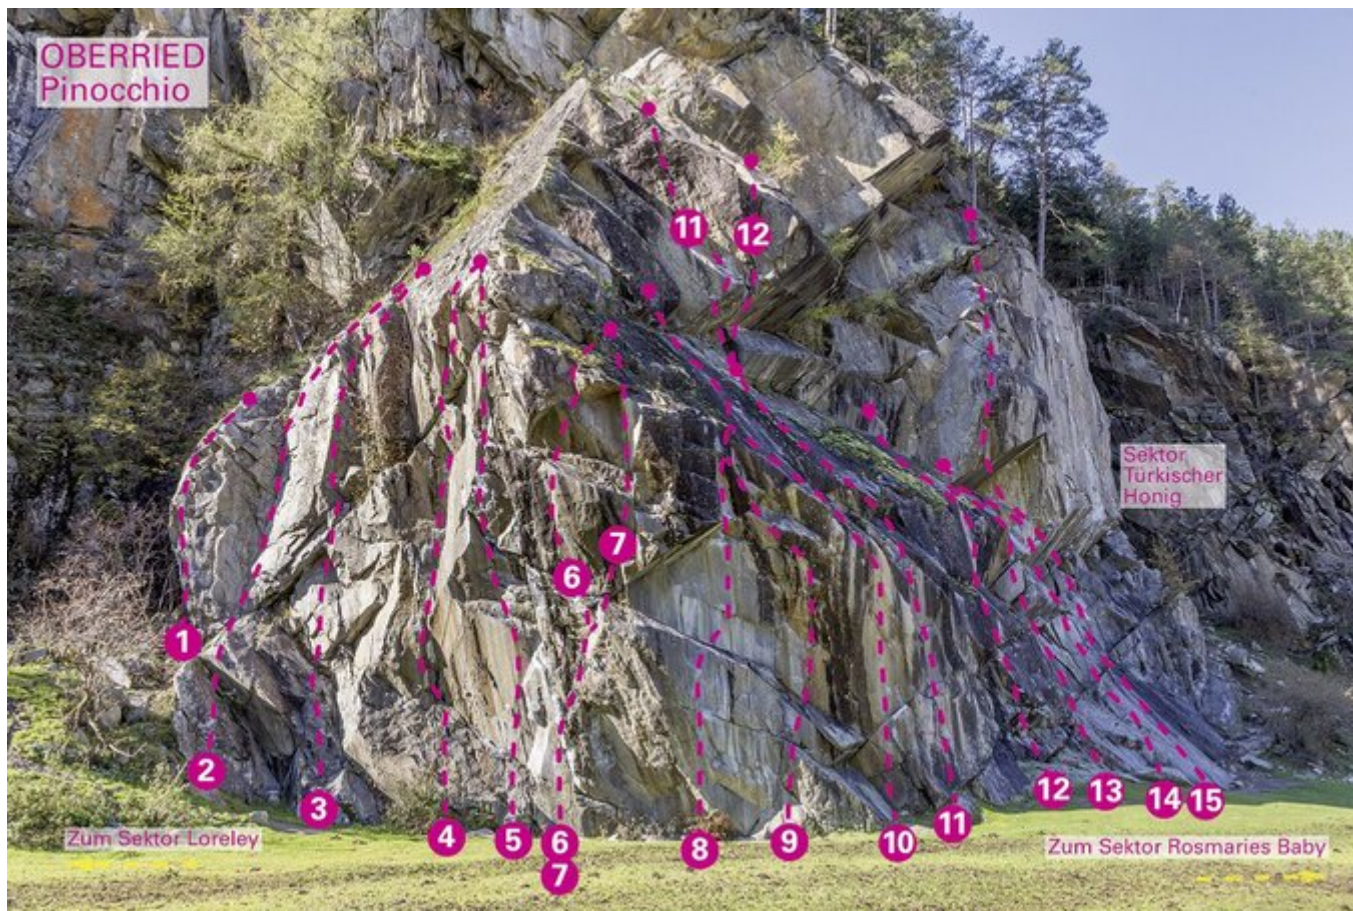

OBERRIED PINOCCIO

Nr.	Name	Grad	Länge
1	Pinoccio	6a+	9.0 m
2	La Boum	6a+	18.0 m