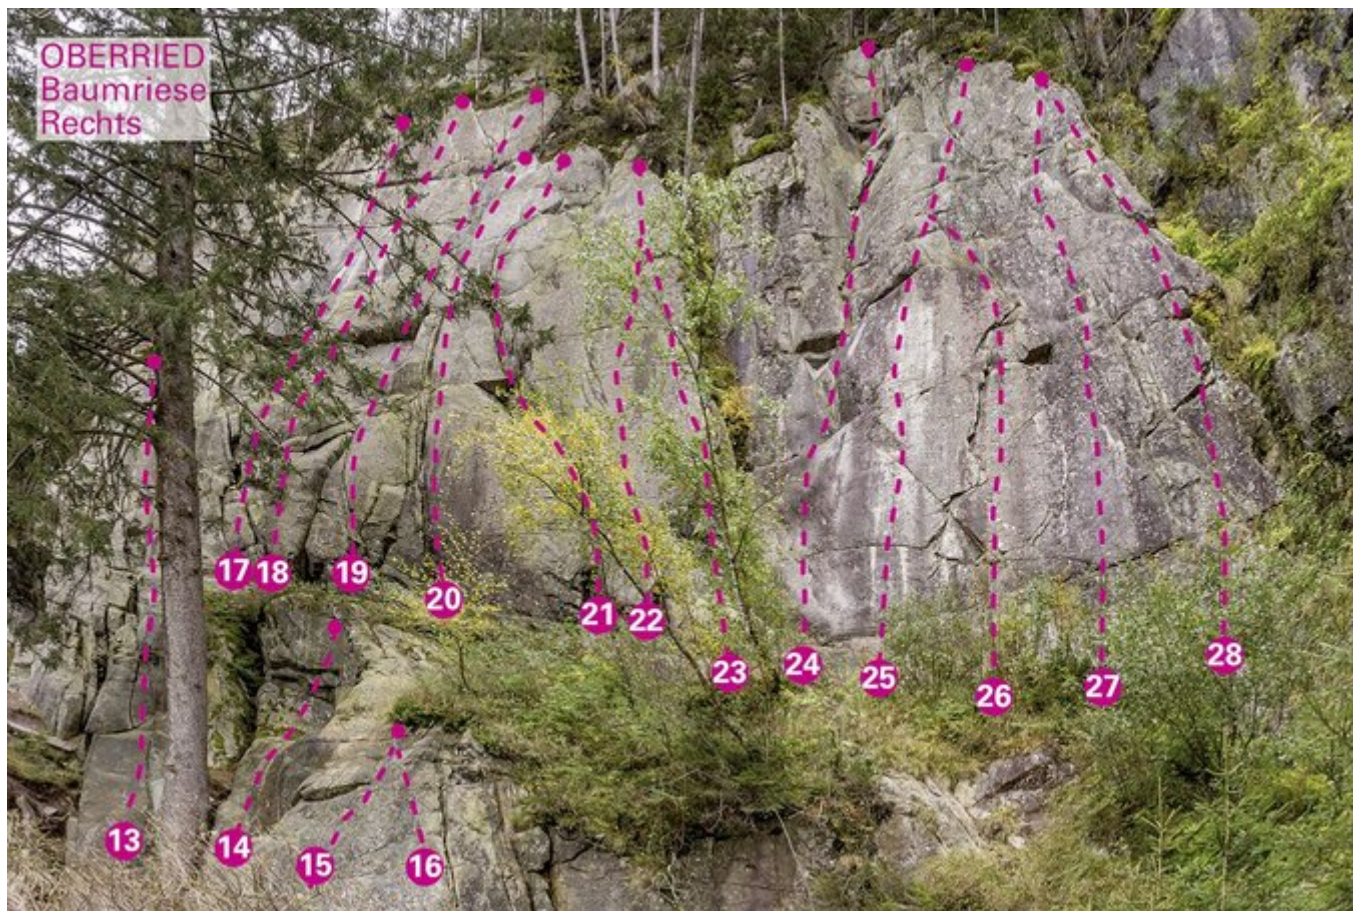

OBERRIED BAUMRIESE RECHTS

Nr.	Name	Grad	Länge
13	Baumriese	5a	12.0 m
14	Yakari	5b	10.0 m