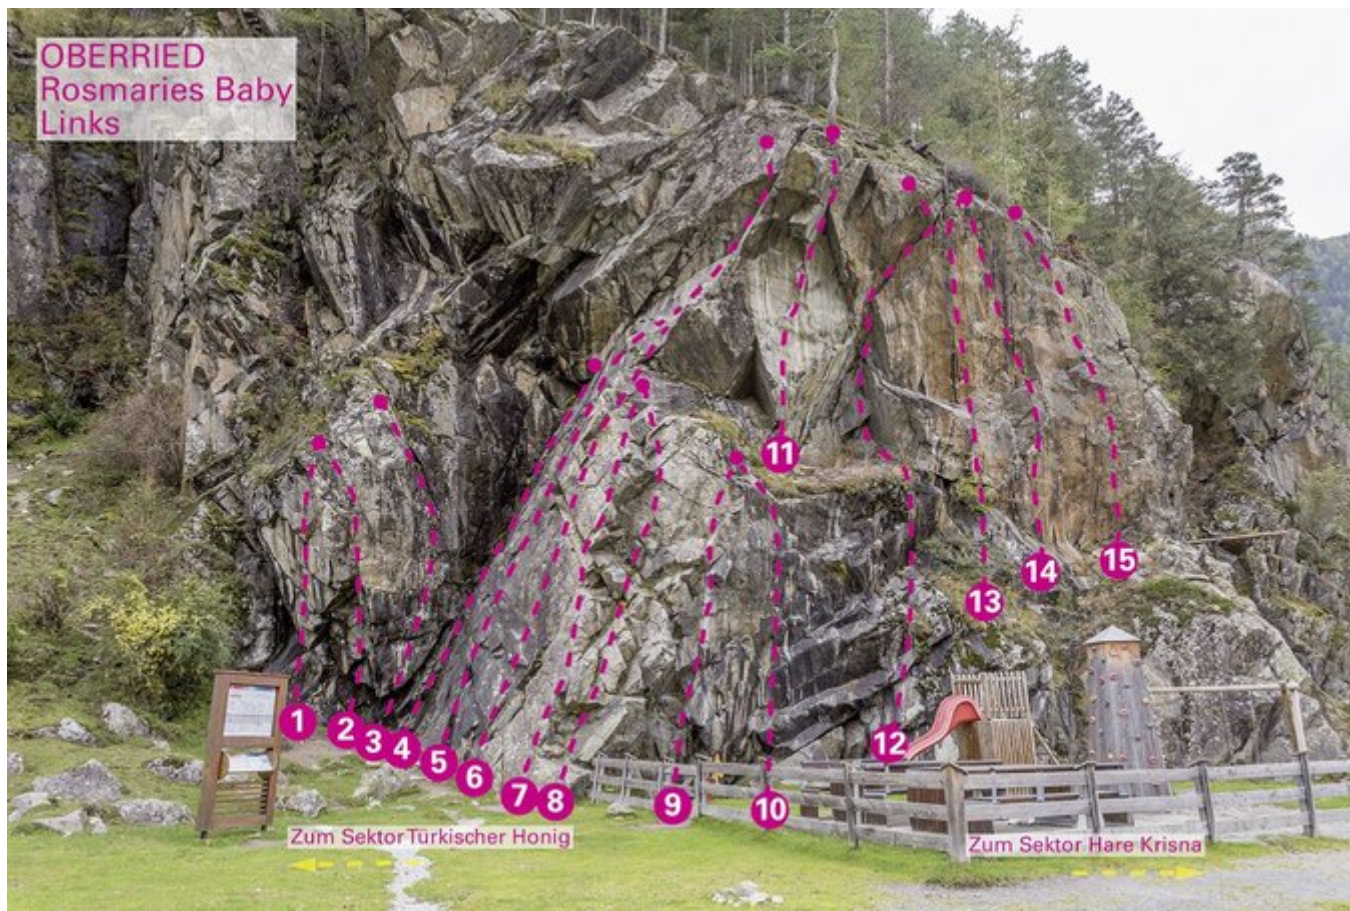

ÖTZTAL LÄNGENFELD / OBERRIED

ZUSTIEG

Zum Klettergarten gelangt man vom Parkplatz, indem man durch das Gatter (Brunnen) und dann in südlicher Richtung über die Wiese bis zu den bereits sichtbaren Sektoren geht. Es gibt dort neun Sektoren.

OBERRIED ROSMARIES BABY LINKS

Nr.	Name	Grad	Länge
1	Timerider	6c+	6.0 m
2	Ganymed	7b	6.0 m

2	Captain Future	7a	8.0 m
4	Aquarell	5b	15.0 m
5	Playboy	5a	18.0 m
6	Captain Hook	5b	18.0 m
7	Mila Johara	5b	12.0 m
8	Nightrider	5c	12.0 m
9	Bohrfieber	6a+	8.0 m
10	Chaos	6b+	8.0 m
11	Rosemaries Baby	7c	12.0 m
12	Projekt 1		
13	Projekt 2		
14	Sandman	3a	6.0 m
15	Hexe Lili	3a	8.0 m
16	Yakari	3a	10.0 m
17	Thaddäus	6a	10.0 m
18	Paula+Paula	4a	10.0 m
19	Mr. Crabs	5a	14.0 m
20	Djure	4a	14.0 m
21	Snorre	5c	20.0 m

Ein Großteil der Foto-Topos wurden im Rahmen von einem Förderprojekt produziert.