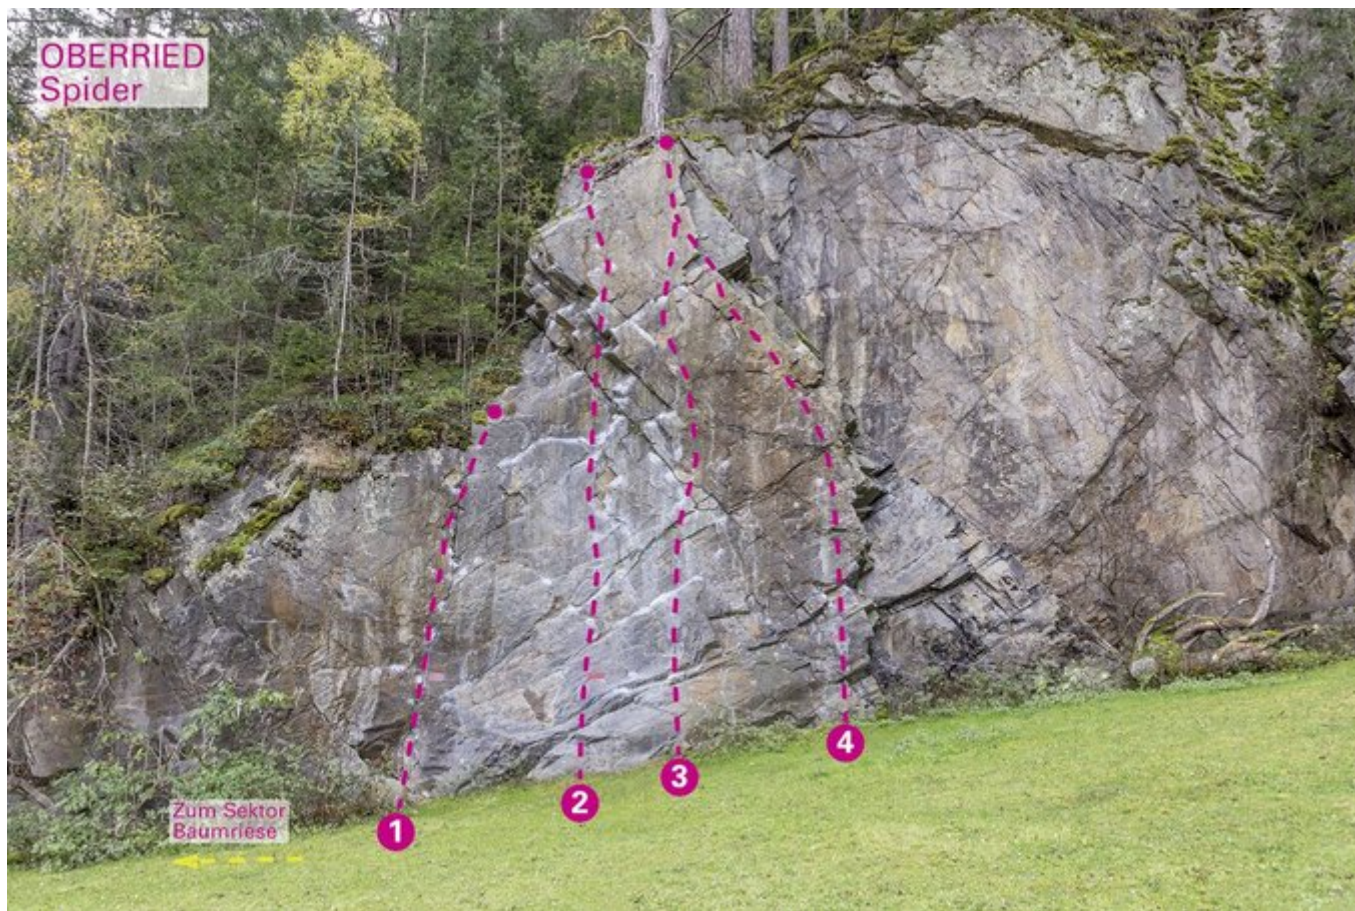

OBERRIED HARE KRISHNA

Nr.	Name	Grad	Länge
1	Korkenzieher	4a	15.0 m
2	Dozhacker	4c	15.0 m

3	Rotkäppchen	5a	16.0 m
4	La Le Lu	4c	12.0 m
5	Le Chuck	4c	12.0 m
6	Lui e lei	5b	12.0 m
7	Goofy	5c	10.0 m
8	Max der Parkwächter	5b	10.0 m
9	Zwergnase	4c	17.0 m
10	La Bamba	6a+	9.0 m
11	Obelix	6a	8.0 m
12	Raindrops	6a	10.0 m
13	Raindrops Afternoon	6a	10.0 m
14	Umbrella	6a+	10.0 m
15	David and Goliath	7a	10.0 m
16	Hare Krishna	7b+	12.0 m
17	Projekt	?	
18	Öztaler Hochzeitsmarsch	8a+	

OBERRIED BLATTLAUS

Nr.	Name	Grad	Länge
1	Maus	6b	8.0 m
2	Blattlaus	6b	8.0 m

3	Ehaja	5c+	10.0 m
4	Relax	6b	10.0 m
5	Obelix	5b	7.0 m
6	Fred und Barney	5c	7.0 m

OBERRIED SPIDER

Nr.	Name	Grad	Länge
1	Spider	6b	8.0 m
2	Herbsttag	6a	8.0 m