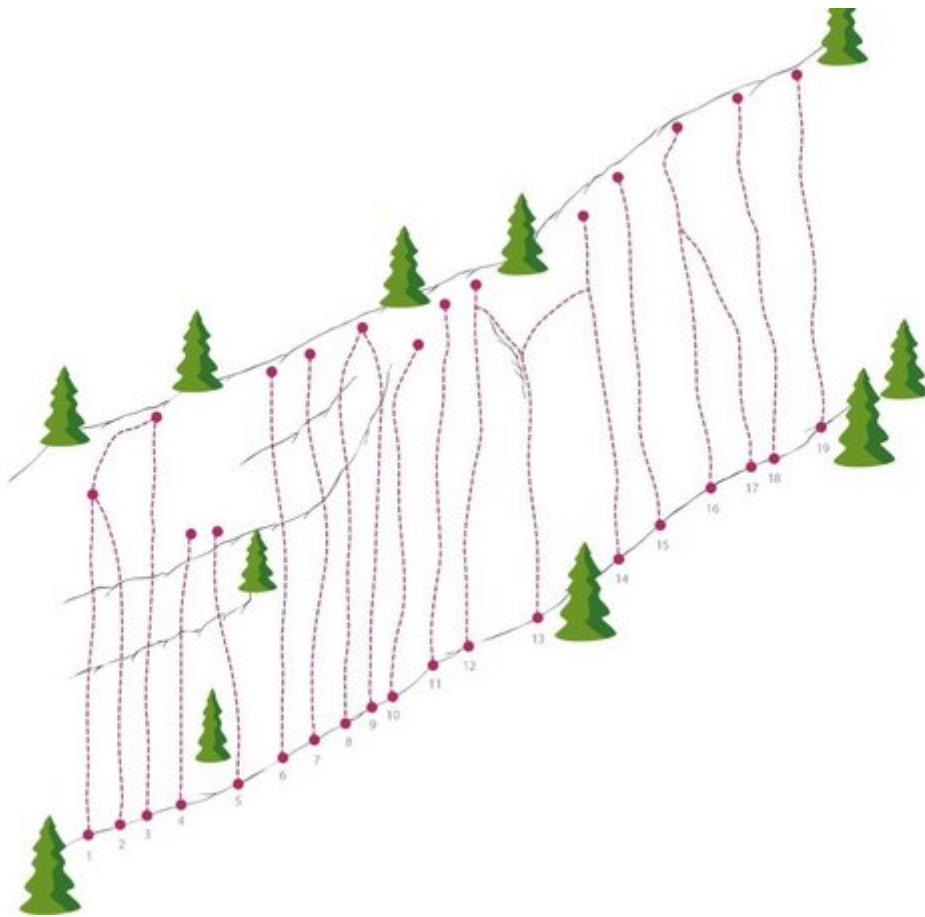

## KUFSTEINERLAND - KLETTERGARTEN HEIMKÖPFL SEKTOR HEIMKÖPFL SEKTOR 1

### ZUSTIEG

Vom Parkplatz "Kaiseraufstieg" in Ebbs aus über den Kaiseraufstieg ins Kaisertal. Nach dem Veitenhof im Wald links halten und der Beschilderung in Richtung Vorderkaiserfeldenhütte folgen. Der Weg geht steil durch den Wald bergauf. Eine Alternative gibt es über die längere Forststraße außen herum. Vorbei an der Ritzau Alm gelangt man weiter steil bergauf zur Vorderkaiserfeldenhütte. Der Weg ist insgesamt bis auf seine Steigung unschwierig. Von der Hütte über den Pfad über die Almwiese absteigen und in den Wald in Richtung Ebbs abzweigen. Nach ca. 5 Minuten Abstieg findet sich der Klettergarten auf der rechten Seite.

### ZUSTIEGSZEIT

1 h 30 min - 2 h 30 min

Nr.	Name	Grad	Länge
1	Alpintraining	2	27 m
2	Zapata	3	12 m
3	Rillerratze	3	20 m
4	Anfängerlust	3	12 m
5	Frustl	3	12 m
6	Die ist nicht vom Andreas	3	18 m

7	Die ist nicht vom Reiner	3	18 m
8	Rillenübung	5a	20 m
9	Alle Neune	6a+	22 m
10	Heimköpflparade	6b	18 m
11	Wer reibt, der bleibt	6b+	20 m
12	Wasserrillentango	6b	20 m
13	Zwei-Zug-Problem	5b+	20 m
14	Rauhfuß	5c	20 m
15	Stehvermögen	6a+	25 m
16	Perpetuum Mobile	6c+	20 m
17	Mal sehn was geht	5b+	20 m
18	Aalglatt bis schuppig	6b+	20 m
19	Gib Gummi	6b+	15 m

Die Topos auf der Webseite stehen kostenfrei zur Verfügung.

Ein Großteil der Foto-Topos wurden im Rahmen von einem Förderprojekt produziert.