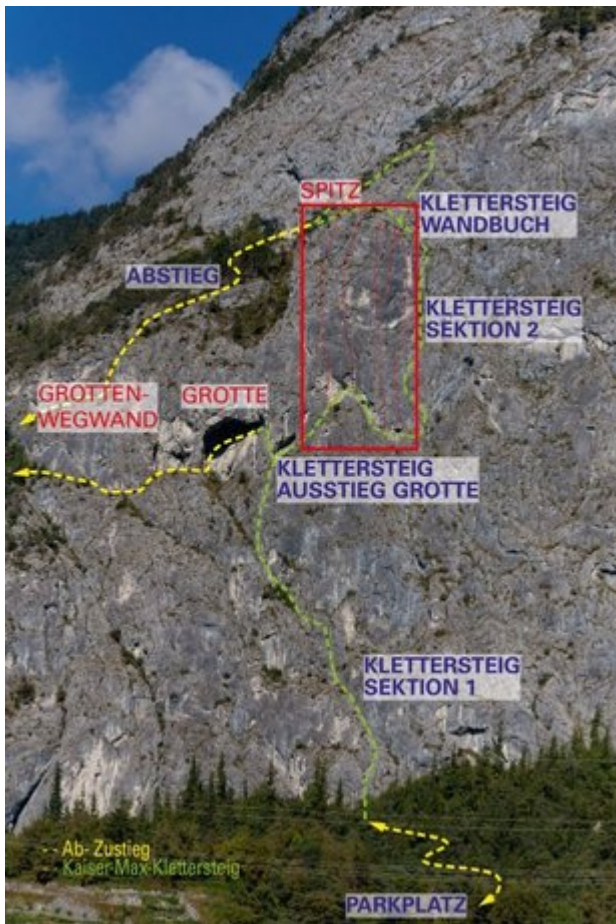

INNSBRUCK - MARTINSWAND - MEHRSEILLÄNGEN SEKTOR SPITZ

Nr.	Name	Grad	Länge
1	Ferratina Modia	6c+	115 m
2	Ohne Eisen	6c+	95 m
3	Seidenraupe	7a	100 m
4	Börnstein	7b+	45 m
5	Hasta La Vista Rafael	7a	95 m

Climbers Paradise Tirol

Das größte Kletterportal Tirols bietet euch tausende Routen in 14 Regionen, gratis Topos in Druckqualität und aktuelle Infos rund ums Thema Klettern.

Eine solche Vielfalt an verschiedensten Klettermöglichkeiten aller Schwierigkeitsgrade findet man selten auf so engem Raum. Zudem findet ihr Unterkunftsvorschläge für jede Geldtasche.

© Climbers Paradise Tirol 2023

Alle Inhalte sind urheberrechtlich geschützt.

Mit Unterstützung von Bund, Land und Europäischer Union

Die Topos auf der Webseite stehen kostenfrei zur Verfügung.

Ein Großteil der Foto-Topos wurden im Rahmen von einem Förderprojekt produziert.