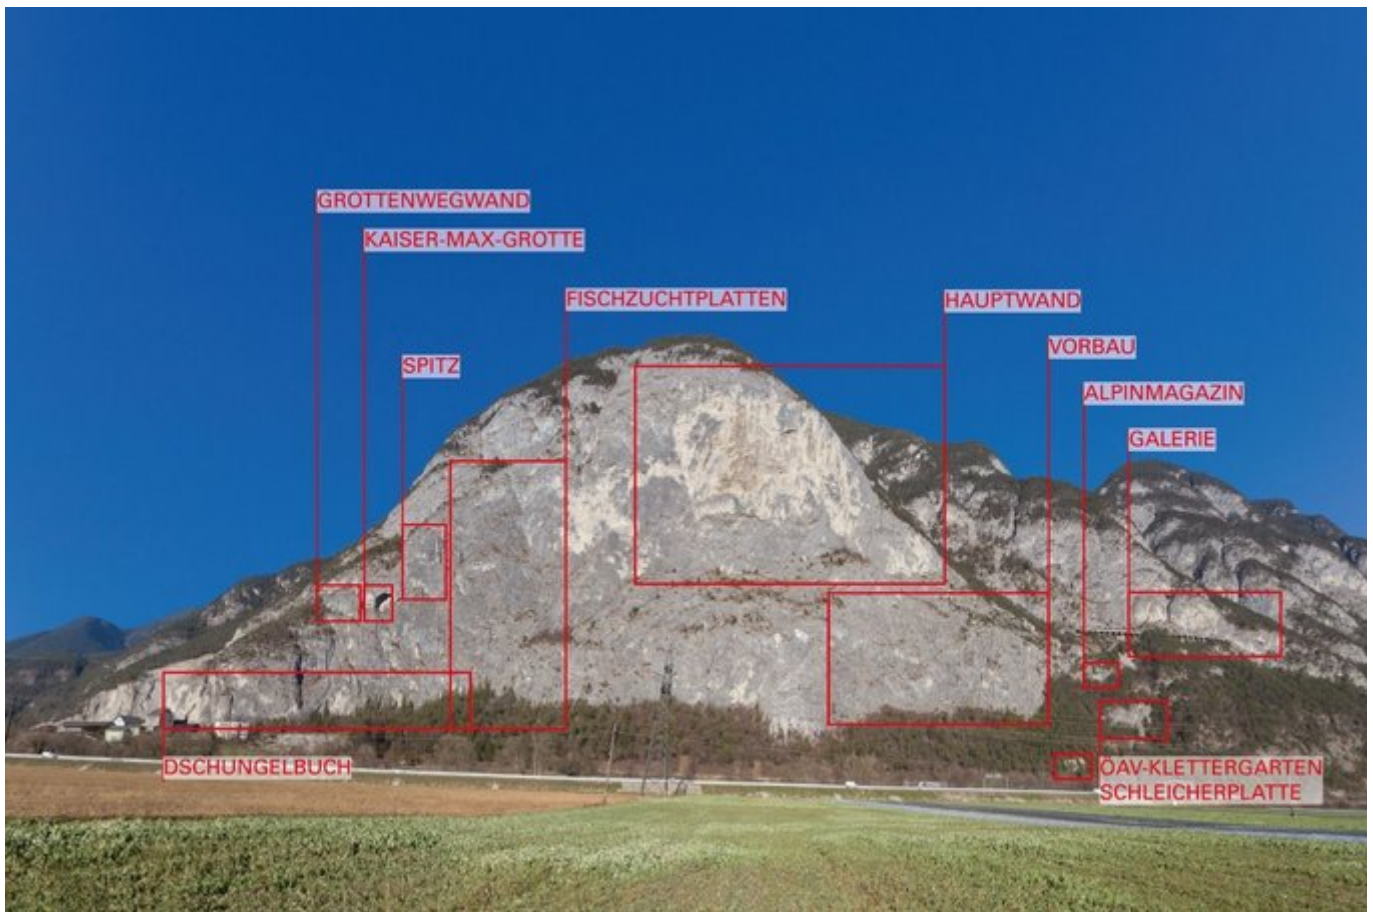

INNSBRUCK - MARTINSWAND - MEHRSEILLÄNGEN SEKTOR HAUPTWAND

| Nr. | Name | Grad | Länge |
|-----|----------------------|----------|-------|
| 1 | Fledermaus | 7a+ / /b | 260 m |
| 2 | Westriss | 6b+ | 120 m |
| 3 | In Memoriam Stefan | 7a+ / 7b | 150 m |
| 4 | Sunny Jo | 7a | 300 m |
| 5 | Auckenthaler | 6a+ | 360 m |
| 6 | Skyline | 7a+ / 7b | 150 m |
| 7 | Direkte Martinswand | 7a | 200 m |
| 8 | Eritrea | 7c / 7c+ | 80 m |
| 9 | Spiel ohne Grenzen | 7c | 270 m |
| 10 | Das Dach | 8a+ | 270 m |
| 11 | Dachvariante | 7c+ / 8a | 70 m |
| 12 | Schwarzenlander-Sint | 6a | 150 m |
| 13 | Via Pumuckl | 6c+ | 45 m |
| 14 | Chefpartie | 6c+ | 140 m |

| | | |
|---------------------------------|----------|-------|
| 15 Die Den Hals Riskieren | 6a | 80 m |
| 16 Flieder-Flunger | 7b / 7b+ | 250 m |
| 17 Abraxas | 7b+ | 100 m |
| 18 Tiramisu | 7a+ / 7b | 190 m |
| 19 Gsi Or Not To Be | 7c | 170 m |
| 20 Tschì-Tschì | 7a | 170 m |
| 21 Ostriss | 5c | 130 m |
| 22 Take A Walk On The Wild Side | 7b+ | 120 m |
| 23 Maxl's Krone | 6a+ | 160 m |
| 24 Kraftlackl | 5b+ | 110 m |

Climbers Paradise Tirol

Das größte Kletterportal Tirols bietet euch tausende Routen in 14 Regionen, gratis Topos in Druckqualität und aktuelle Infos rund ums Thema Klettern.

Eine solche Vielfalt an verschiedensten Klettermöglichkeiten aller Schwierigkeitsgrade findet man selten auf so engem Raum. Zudem findet ihr Unterkunftsvorschläge für jede Geldtasche.

regio

Europäischer
Landwirtschaftsfonds für
die Entwicklung des
ländlichen Raums
Hier investiert Europa in
die ländlichen Gebiete

Die Topos auf der Webseite stehen kostenfrei zur Verfügung.

Ein Großteil der Foto-Topos wurden im Rahmen von einem Förderprojekt produziert.