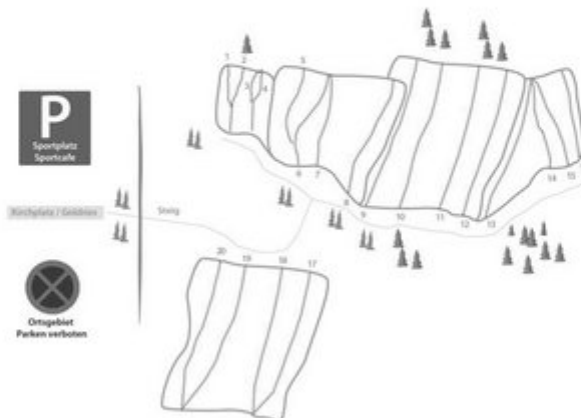

Klettergarten Mötz

Erschließer: Alexander Hackl

1	Krusty der Clown	5a
2	Bienenmann	4a
3	Hausmeister Willi	3b
4	Marge im Su	3a
5	Bart bleibt hart	6c+
6	Forrest Plump	5b+
7	Schreiraupe	6b
8	Videobeichtstuhl	6c/6c+
9	Homer die Ratte	6a
10	Sicherheitssalamander	6c+
11	Ned Flanders	6a+
12	Barney Gumble	5a
13	Jimbo Jones	6a+
14	Mr. Burns	6c+
15	Kent Brockman	6a+
16	Tingeltangel Bob	3b
17	Mr. Teeny	3b
18	Hans Maulwurf	3a
19	Nelson	3a
20	Schmallippen Johnny	3a

Nr.	Name	Grad	Länge
1	Krusty der Clown	5a	
2	Bienenmann	4a	
3	Hausmeister Willi	3b	
4	Marge im Su	3a	
5	Bart bleibt hart	6c+	
6	Forrest Plump	5b+	
7	Schreiraupe	6b	
8	Videobeichtstuhl	6c/6c+	
9	Homer die Ratte	6a