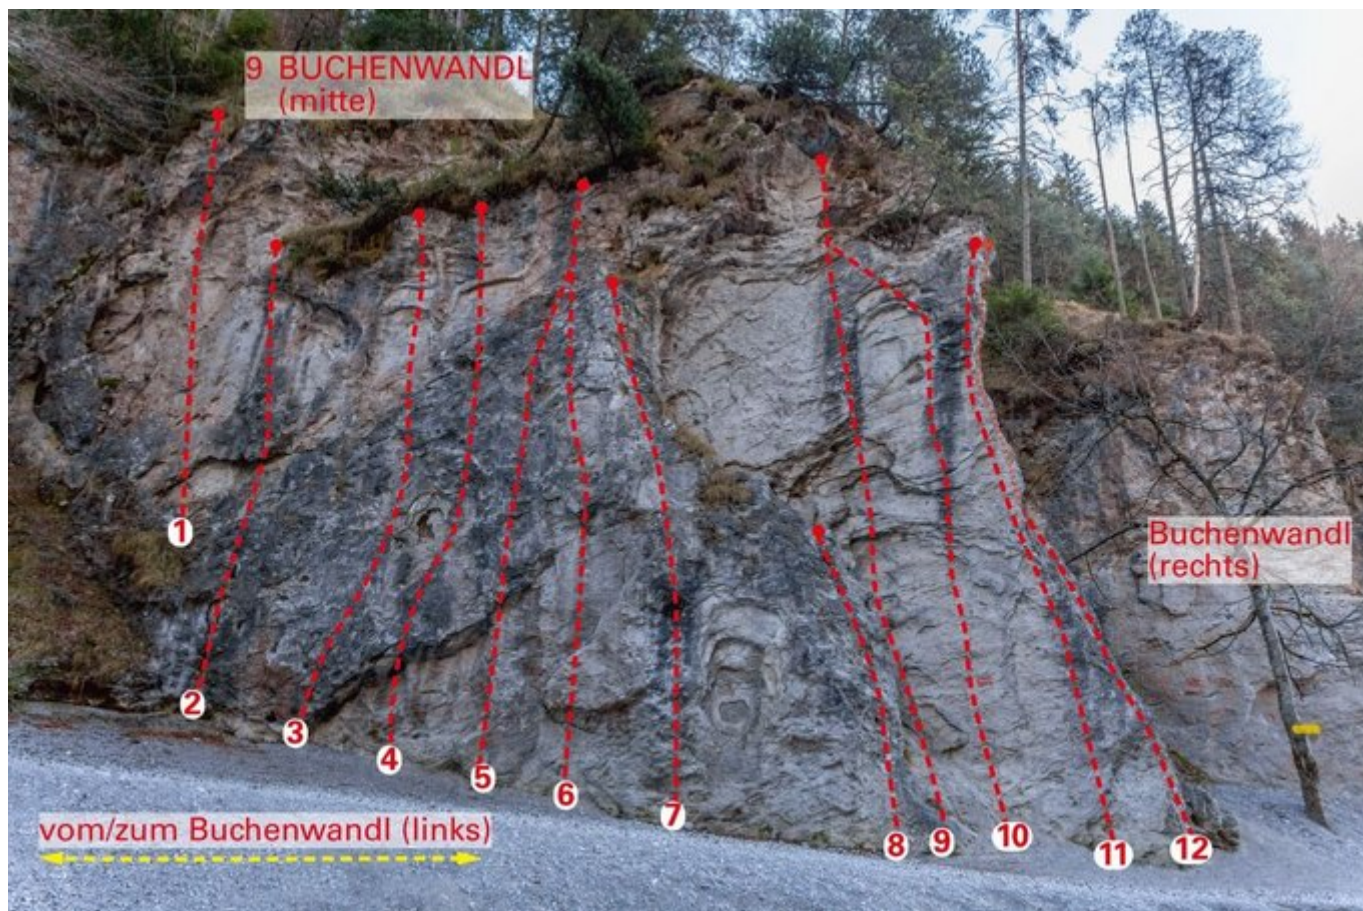

INNSBRUCK - EHNBACHKLAMM
SEKTOR EHNBACHKLAMM / BUCHENWANDL - MITTE

Nr.	Name	Grad	Länge
1	S`Dachl	6a	13 m
2	Die hohle Nuss	5b	15 m
3	Trauer Power	5c	15 m
4	Nikotin	5c	15 m
5	Easy come, easy go	5c	15 m
6	Self made	5c	15 m
7	S`Marterle	5c+	15 m
8	Mini-Josef	3a	5 m
9	Josef	6b	15 m
10	Sylvia	6c	15 m
11	Living Daylight	6a	15 m
12	Tremolo	5b	15 m

Climbers Paradise Tirol

Das größte Kletterportal Tirols bietet euch tausende Routen in 14 Regionen, gratis Topos in Druckqualität und aktuelle Infos rund ums Thema Klettern.

Eine solche Vielfalt an verschiedensten Klettermöglichkeiten aller Schwierigkeitsgrade findet man selten auf so engem Raum. Zudem findet ihr Unterkunfts-vorschläge für jede Geldtasche.

regio 2017

Europäischer
Landwirtschaftsfonds für
die Entwicklung des
ländlichen Raumes
Hier investiert Europa in
die ländlichen Gebiete

Die Topos auf der Webseite stehen kostenfrei zur Verfügung.

Ein Großteil der Foto-Topos wurden im Rahmen von einem Förderprojekt produziert.