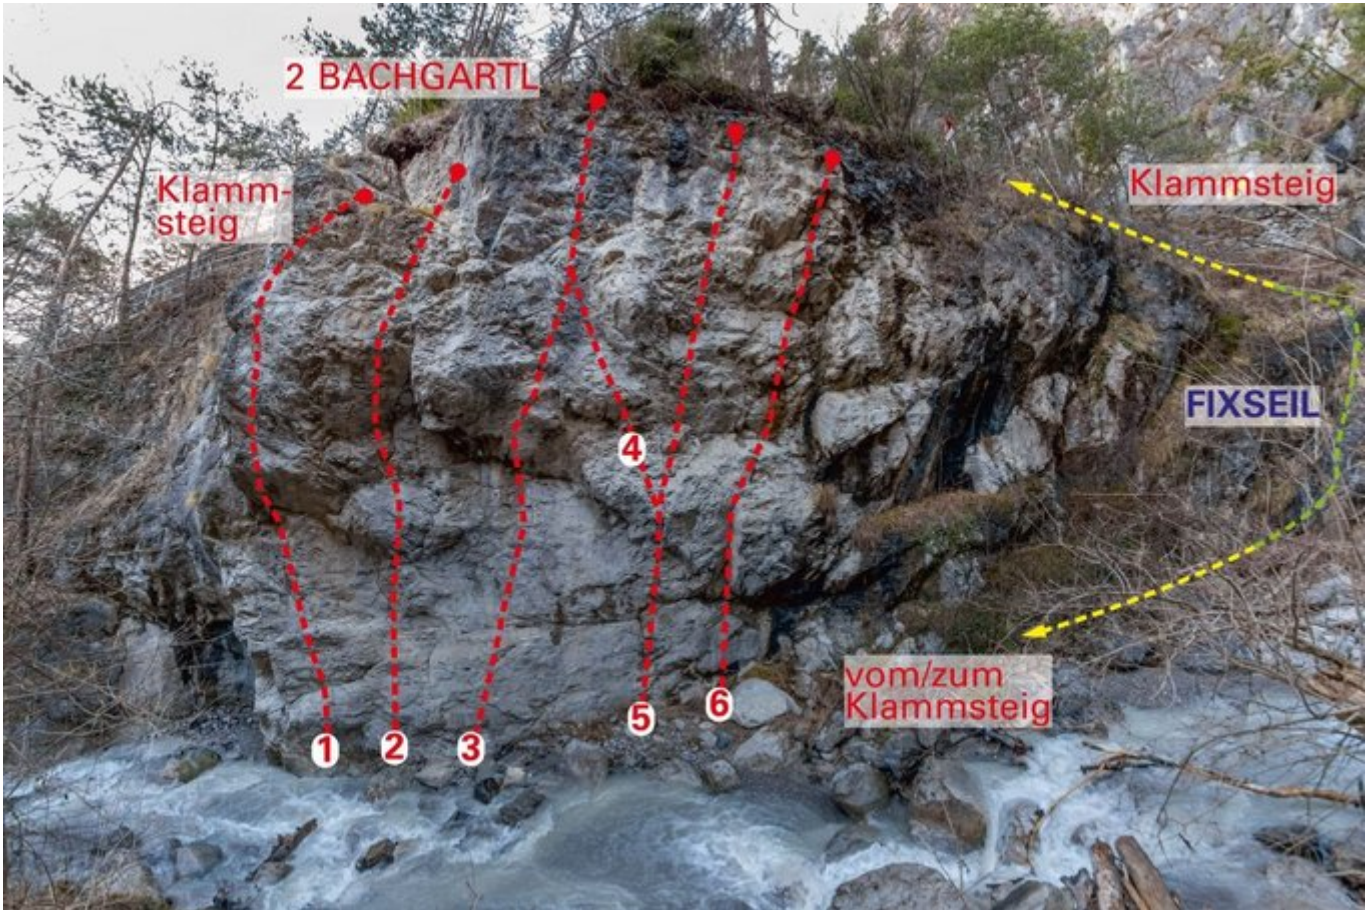

## INNSBRUCK - EHNBACHKLAMM SEKTOR EHNBACHKLAMM / BACHGARTL

Nr.	Name	Grad	Länge
1	Beat the meat	6c+	10 m
2	Introduction to Distruction	7c	10 m
3	Gustl Gedenkweg	7c+	10 m
4	Hilti	7a+/b	10 m
5	Hot Rats	7b+	10 m
6	Damenschuh	6c+	10 m

### Climbers Paradise Tirol

Das größte Kletterportal Tirols bietet euch tausende Routen in 14 Regionen, gratis Topos in Druckqualität und aktuelle Infos rund ums Thema Klettern.

Eine solche Vielfalt an verschiedensten Klettermöglichkeiten aller Schwierigkeitsgrade findet man selten auf so engem Raum. Zudem findet ihr Unterkunftsvorschläge für jede Geldtasche.

 LE 14-20  
Landschaft für den Ländlichen Raum

 LAND  
TIROL

 regio Tirol

 Europäischer  
Landwirtschaftsfonds für  
die Entwicklung des  
ländlichen Raums  
Hier investiert Europa in  
die ländlichen Gebiete

Die Topos auf der Webseite stehen kostenfrei zur Verfügung.

Ein Großteil der Foto-Topos wurden im Rahmen von einem Förderprojekt produziert.