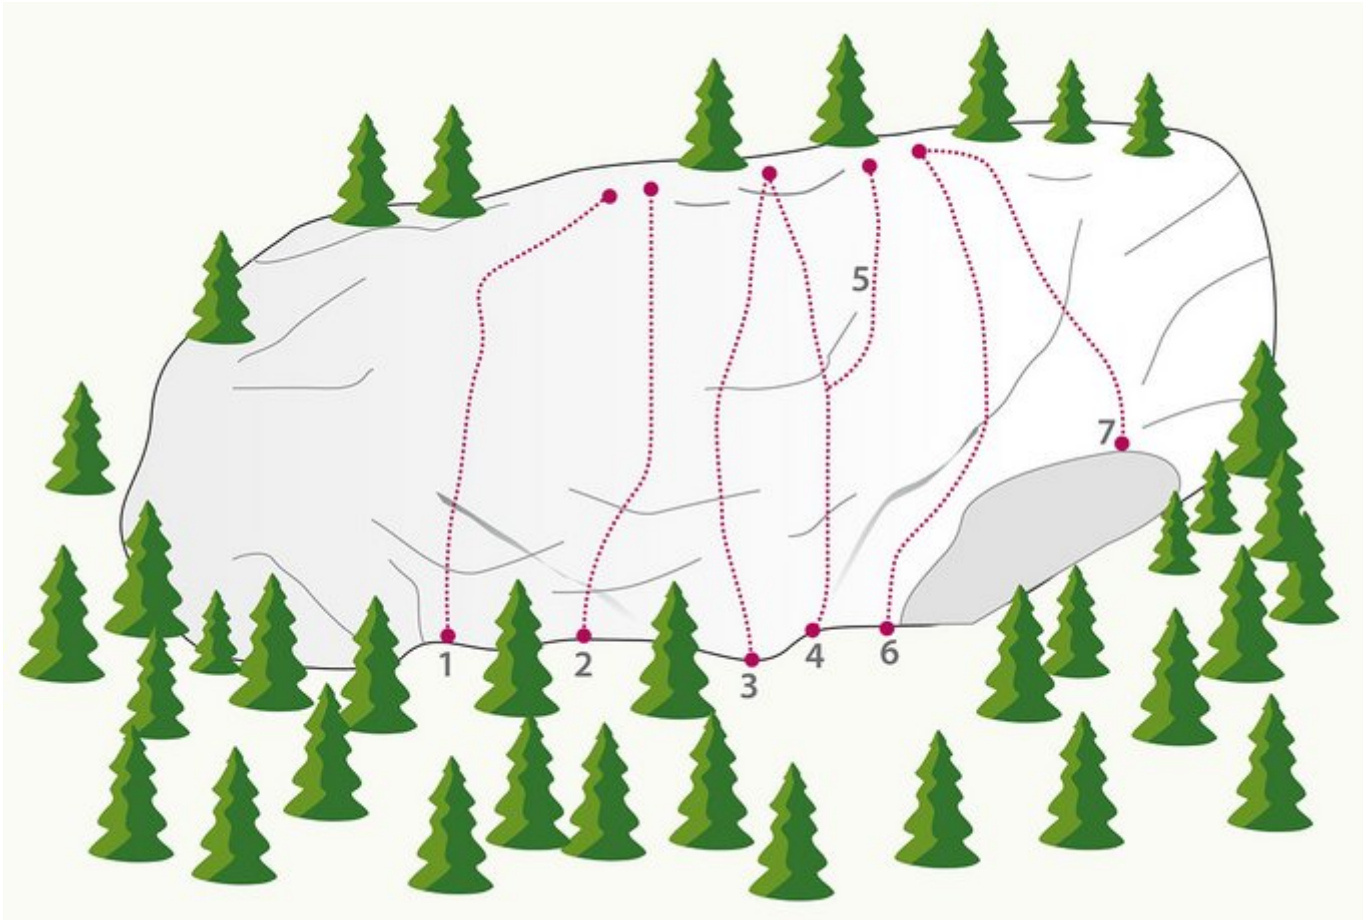

OUTDOORREGION IMST - TARRENZ / KNAPPENWELT
SEKTOR KNAPPENWELT

ZUSTIEG

10 Min.

Nr.	Name	Grad	Länge
1	Hapy's Hütte	7b	12.0 m
2	Hitte Hatte (offenes Projekt)	?	12.0 m
3	Das salige Fräulein	7a	12.0 m
4	Der Riese Jordan	7c	12.0 m
5	Fanga (offenes Projekt)		12.0 m
6	Knappenwelt (offenes Projekt)		12.0 m
7	Frauenbrunnen	6c+	12.0 m

Europäischer
Landwirtschaftsfonds für
die Entwicklung des
ländlichen Raums
Hier investiert Europa in
die ländlichen Gebiete

Die Topos auf der Webseite stehen kostenfrei zur Verfügung.

Ein Großteil der Foto-Topos wurden im Rahmen von einem Förderprojekt produziert.