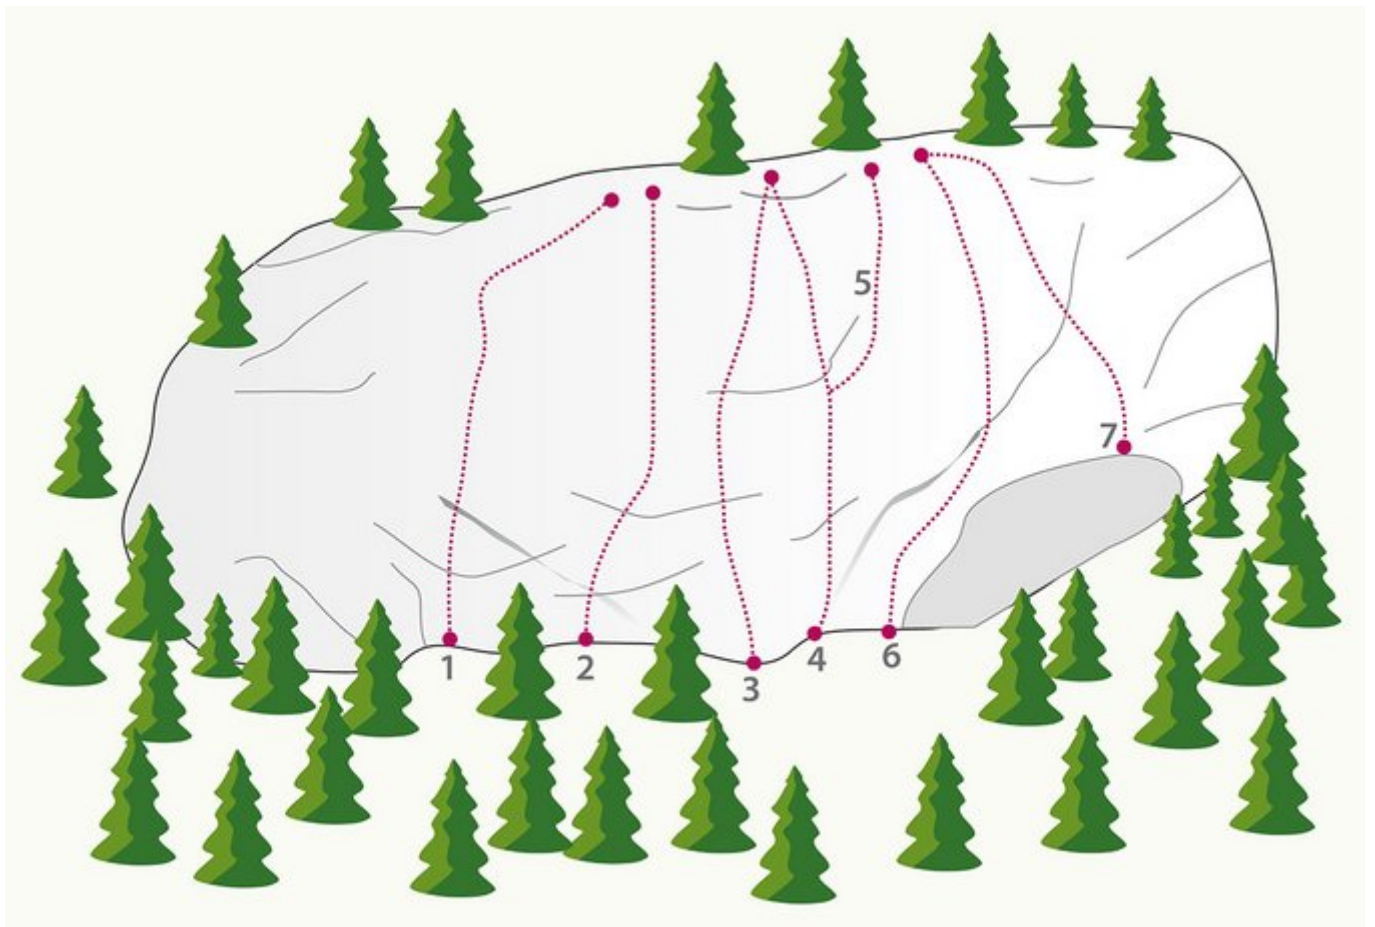

OUTDOORREGION IMST
TARRENZ / KNAPPENWELT

ZUSTIEG
10 Min.

KNAPPENWELT

Nr.	Name	Grad	Länge
1	Hapy's Hütte	7b	12.0 m
2	Hitte Hatte (offenes Projekt)	?	12.0 m
3	Das salige Fräulein	7a	12.0 m
4	Der Riese Jordan	7c	12.0 m
5	Fanga (offenes Projekt)		12.0 m
6	Knappenwelt (offenes Projekt)		12.0 m
7	Frauenbrunnen	6c+	12.0 m

Climbers Paradise Tirol

Das größte Kletterportal Tirols bietet euch tausende Routen in 14 Regionen, gratis Topos in Druckqualität und aktuelle Infos rund ums Thema Klettern.

Eine solche Vielfalt an verschiedensten Klettermöglichkeiten aller Schwierigkeitsgrade findet man selten auf so engem Raum. Zudem findet ihr Unterkunftsvorschläge für jede Geldtasche.

Europäischer
Landwirtschaftsfonds für
die Entwicklung des
ländlichen Raums
Hier investiert Europa in
die ländlichen Gebiete

Die Topos auf der Webseite stehen kostenfrei zur Verfügung.

Ein Großteil der Foto-Topos wurden im Rahmen von einem Förderprojekt produziert.