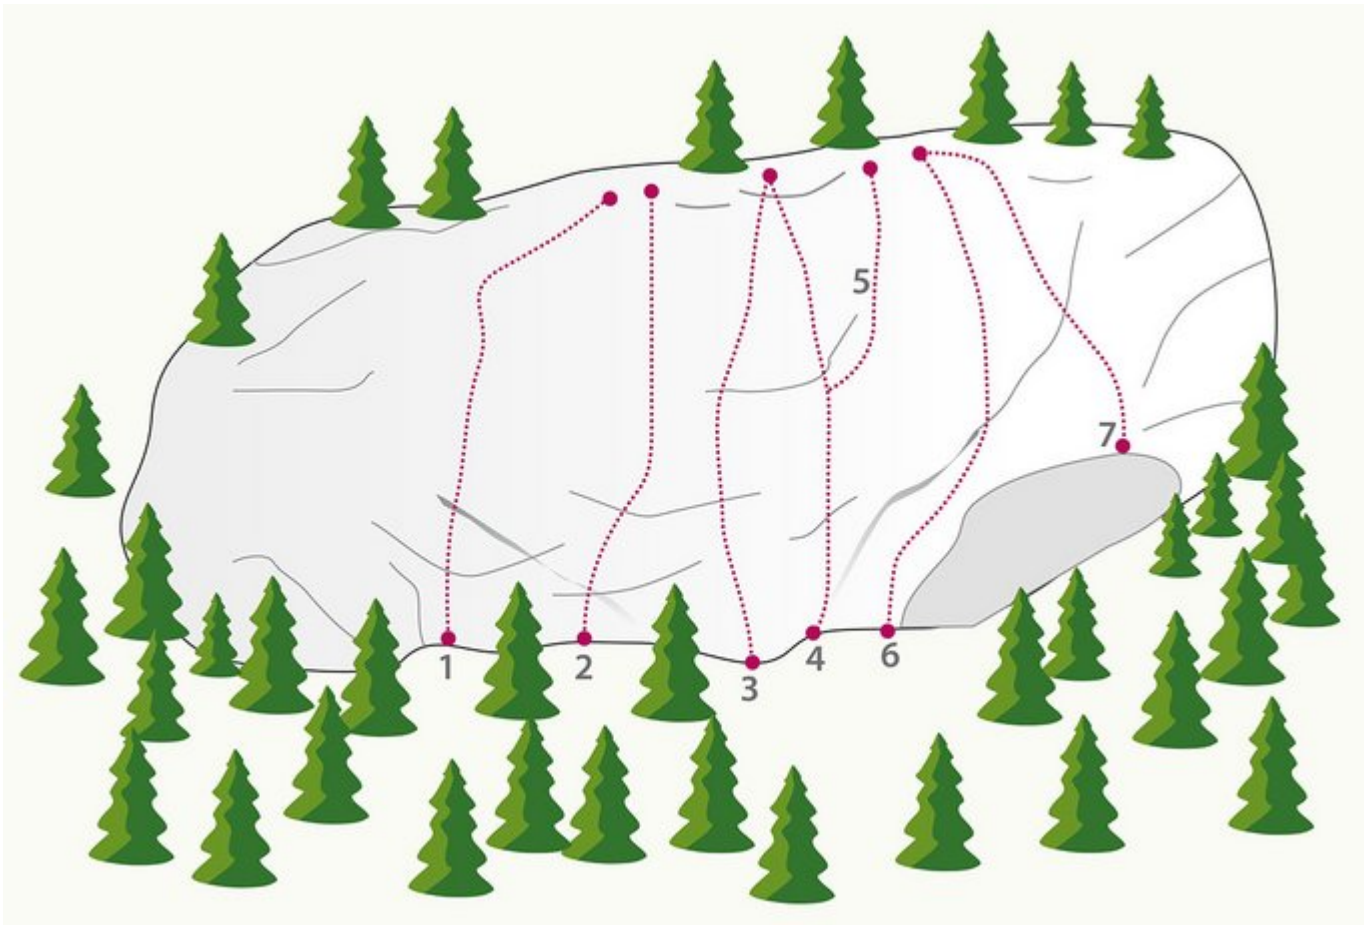

OUTDOORREGION IMST
TARRENZ / KNAPPENWELT

ZUSTIEG
10 Min.

KNAPPENWELT

Nr.	Name	Grad	Länge
1	Hapy's Hütte	7b	12.0 m
2	Hitte Hatte (offenes Projekt)	?	12.0 m
3	Das salige Fräulein	7a	12.0 m
4	Der Riese Jordan	7c	12.0 m
5	Fanga (offenes Projekt)		12.0 m
6	Knappenwelt (offenes Projekt)		12.0 m
7	Frauenbrunnen	6c+	12.0 m

Climbers Paradise Tirol

Das größte Kletterportal Tirols bietet euch tausende Routen in 14 Regionen, gratis Topos in Druckqualität und aktuelle Infos rund ums Thema Klettern.

Eine solche Vielfalt an verschiedensten Klettermöglichkeiten aller Schwierigkeitsgrade findet man selten auf so engem Raum. Zudem findet ihr Unterkunftsvorschläge für jede Geldtasche.

Europäischer
Landwirtschaftsfonds für
die Entwicklung des
ländlichen Raums
Hier investiert Europa in
die ländlichen Gebiete

Die Topos auf der Webseite stehen kostenfrei zur Verfügung.

Ein Großteil der Foto-Topos wurden im Rahmen von einem Förderprojekt produziert.