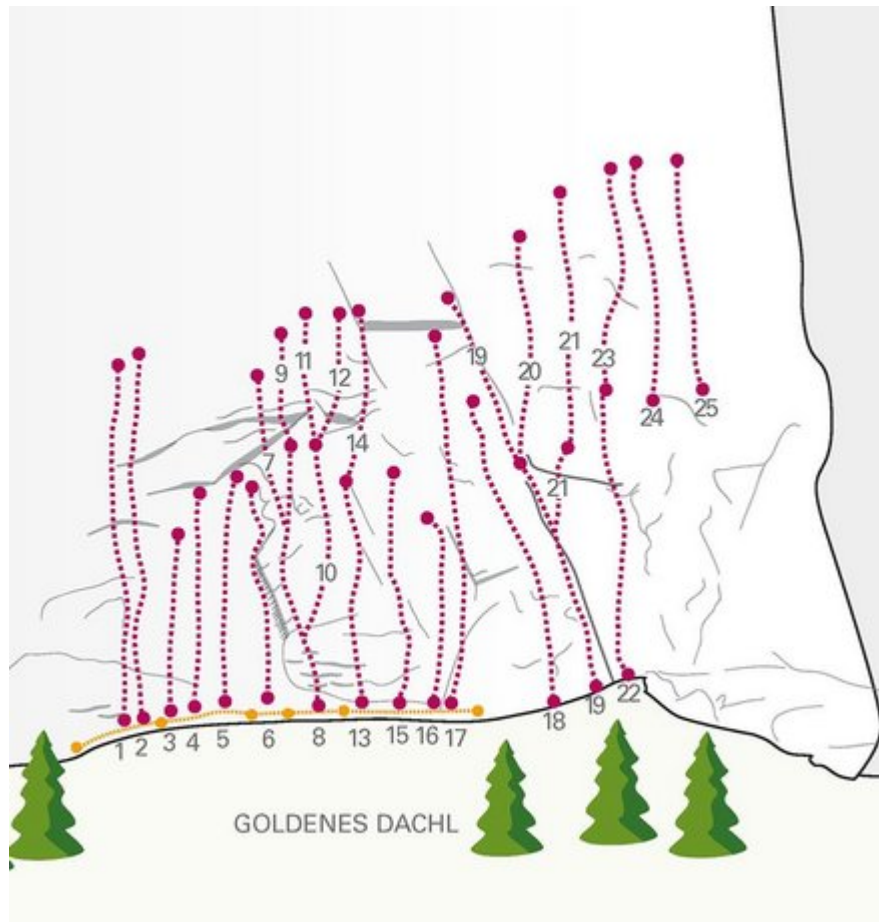

OUTDOORREGION IMST - NASSEREITH - SPARCHET  
**SEKTOR GOLDENES DACHL**

**ZUSTIEG**

10

**ZUSTIEGSZEIT**

5 min - 15 min

Nr.	Name	Grad	Länge
1	Supersize	7c	29.0 m
2	Ende nie	7b	31.0 m
3	Am Limit	6a+	15.0 m
4	Vitamin B	6a+	18.0 m
5	Natur Pur	6a	20.0 m

6	Wann-Eck	5b	19.0 m
7	Schleudertrauma 1.SL	6c	22.0 m
8	Schleudertrauma 2. SL	8b	13.0 m
9	Trick 17	8b/8b+	
10	Plattenschleicher	7a	22.0 m
11	Supersonic	8a	
12	Superbulle	7c	
13	Open your eyes	6c	19.0 m
15	Ice Age	6a+	21.0 m
16	Das Biest	6c+	18.0 m
17	Luky Lu	7a	34.0 m
18	Traktionskontrolle	7a/7a+	27.0 m
19	Hang loose 2 SL(4c,6a)	6a	36 m
19	Hang loose 2. SL	6a	15.0 m
20	Zodiac	7a/7a+	20.0 m
21	Shield	8a	20.0 m
22	Vogelfrei (Zustieg)	6b+	24.0 m
23	Mescalito	7b/7b+	23.0 m
24	Panorama	7b	19.0 m
25	Dreamtime	7b	19.0 m

## Climbers Paradise Tirol

Das größte Kletterportal Tirols bietet euch tausende Routen in 14 Regionen, gratis Topos in Druckqualität und aktuelle Infos rund ums Thema Klettern.

Eine solche Vielfalt an verschiedensten Klettermöglichkeiten aller Schwierigkeitsgrade findet man selten auf so engem Raum. Zudem findet ihr Unterkunftsvorschläge für jede Geldtasche.

Die Topos auf der Webseite stehen kostenfrei zur Verfügung.

Ein Großteil der Foto-Topos wurden im Rahmen von einem Förderprojekt produziert.