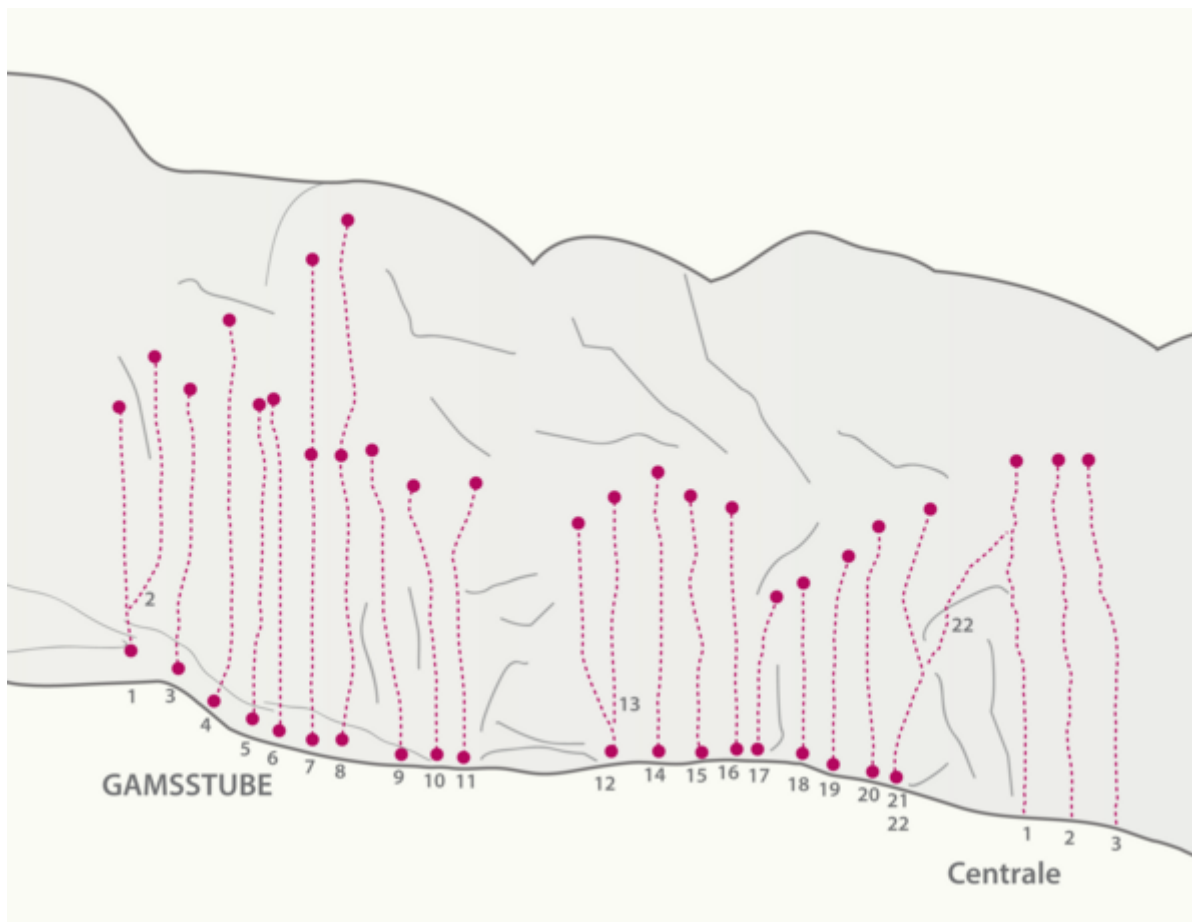

OUTDOORREGION IMST - NASSEREITH - SPARCHET
SEKTOR GAMSSTUBE

ZUSTIEG

10

ZUSTIEGSZEIT

5 min - 15 min

Nr.	Name	Grad	Länge
1	Steinbeißer	6c	16.0 m
2	Frühschoppen	6a+	20.0 m
3	Goasbock	6c	17.0 m
4	Hang Man	6c+	24.0 m
5	Neujahrstraum	7a	19.0 m
6	Wer zuletzt lacht	7b/7b+	19.0 m
7	So long(Zwischenst. z. Abseilen)	7b	32.0 m
8	Die unendliche Geschichte	7c	39.0 m
9	Hang Over	6c+	19.0 m

10	Seavas di Goas	6b+	16.0 m
11	Ego Rock	6a+	18.0 m

Climbers Paradise Tirol

Das größte Kletterportal Tirols bietet euch tausende Routen in 14 Regionen, gratis Topos in Druckqualität und aktuelle Infos rund ums Thema Klettern.

 LAND
TIROL

 regio
Tirol

 LEADER

 Europäische
Landwirtschaftsbank für
die Entwicklung des
ländlichen Raums
Hier investieren Europa in
die ländlichen Dörfer

Die Topos auf der Webseite stehen kostenfrei zur Verfügung.

Ein Großteil der Foto-Topos wurden im Rahmen von einem Förderprojekt produziert.