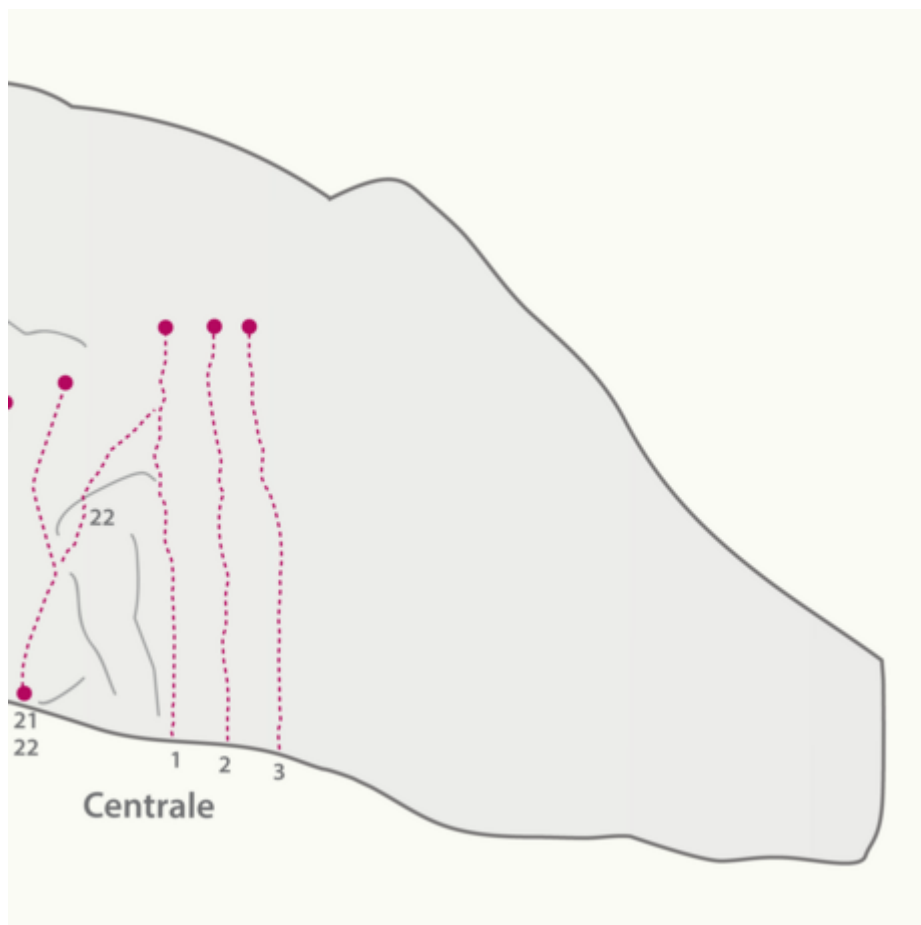

## ZUSTIEG

10

## ZUSTIEGSZEIT

5 min - 15 min

# CENTRALE

---

Nr.	Name	Grad	Länge
1	DirektX	7c+	25.0 m
2	Paradise Lost	8a+	24.0 m
3	Seitensprung	5c+	16 m
3	Sanfter Tourismus	7b+	24.0 m
9	Surprise	6a+	17.0 m
12	Optische Täuschung	6c+	18.0 m
13	Starrer Bock	6b	19.0 m
15	Geizhals	7a	17.0 m
16	Schräger Vogel	6c+	16.0 m
17	Windhund	6c+	13.0 m
18	Dornenvögel	6c+	14.0 m
19	Schnagglsn	6c+	15.0 m
21	Hardi gatti	7a/7a+	18.0 m
22	Bon Courage	7c+	25.0 m