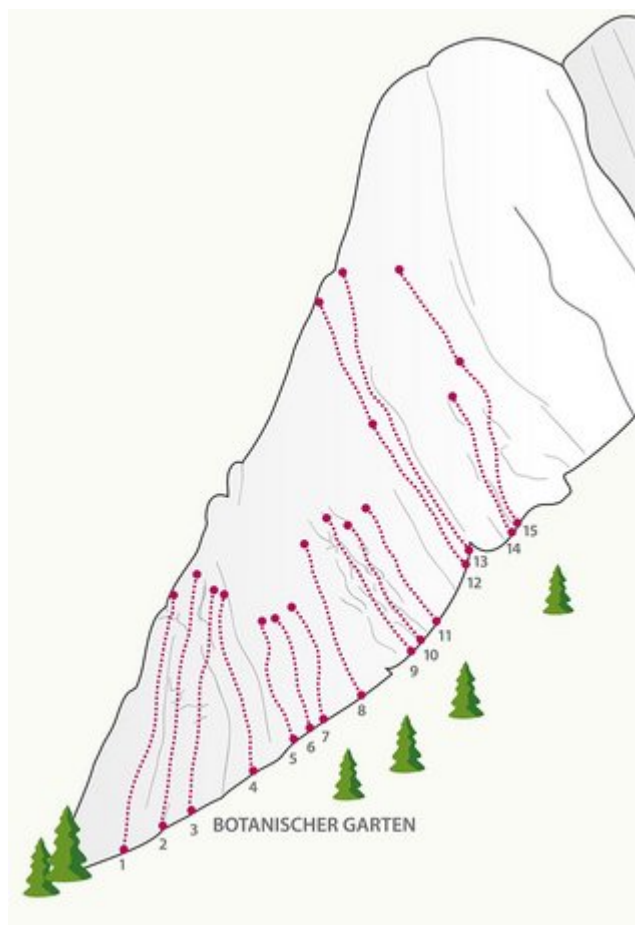

## ZUSTIEGSZEIT

5 min - 15 min

# CENTRALE

---

Nr.	Name	Grad	Länge
1	DirektX	7c+	25.0 m
2	Paradise Lost	8a+	24.0 m
3	Seitensprung	5c+	16 m
3	Sanfter Tourismus	7b+	24.0 m
9	Surprise	6a+	17.0 m
12	Optische Täuschung	6c+	18.0 m
13	Starrer Bock	6b	19.0 m
15	Geizhals	7a	17.0 m
16	Schräger Vogel	6c+	16.0 m
17	Windhund	6c+	13.0 m
18	Dornenvögel	6c+	14.0 m
19	Schnagglsn	6c+	15.0 m
21	Hardi gatti	7a/7a+	18.0 m
22	Bon Courage	7c+	25.0 m

# GAMSSTUBE

Nr.	Name	Grad	Länge
1	Steinbeißer	6c	16.0 m
2	Frühschoppen	6a+	20.0 m
3	Goasbock	6c	17.0 m
4	Hang Man	6c+	24.0 m
5	Neujahrstraum	7a	19.0 m
6	Wer zuletzt lacht	7b/7b+	19.0 m
7	So long(Zwischenst. z. Abseilen)	7b	32.0 m
8	Die unendliche Geschichte	7c	39.0 m
9	Hang Over	6c+	19.0 m
10	Seavas di Goas	6b+	16.0 m
11	Ego Rock	6a+	18.0 m

# NASSEREITH / BOTANISCHER GARTEN

---

Nr.	Name	Grad	Länge
1	Seabua	3a	18.0 m
2	Stay young	3b	19.0 m
3	Little big man	3a	15.0 m
4	Flower Power	3b	12.0 m
5	Flying Hirsch	3a	11.0 m
6	Lausbua	3b	11.0 m
7	Big Mac	3a	12.0 m
8	Hardcore	3b	16.0 m
9	Dick und dünn	3a	15.0 m
10	Der Alte und der Junge	3b	14.0 m
11	Dahoam isch Dahoam	3a	20.0 m
12	Die Erdige (1. SL)	3a	17.0 m
12a	Die Erdige (2. SL)	3a	14.0 m
13	Autupete he	3b	32.0 m
14	Schnapsidee	2	18.0 m
15	Adlerhorst (1. SL)	3b	24.0 m