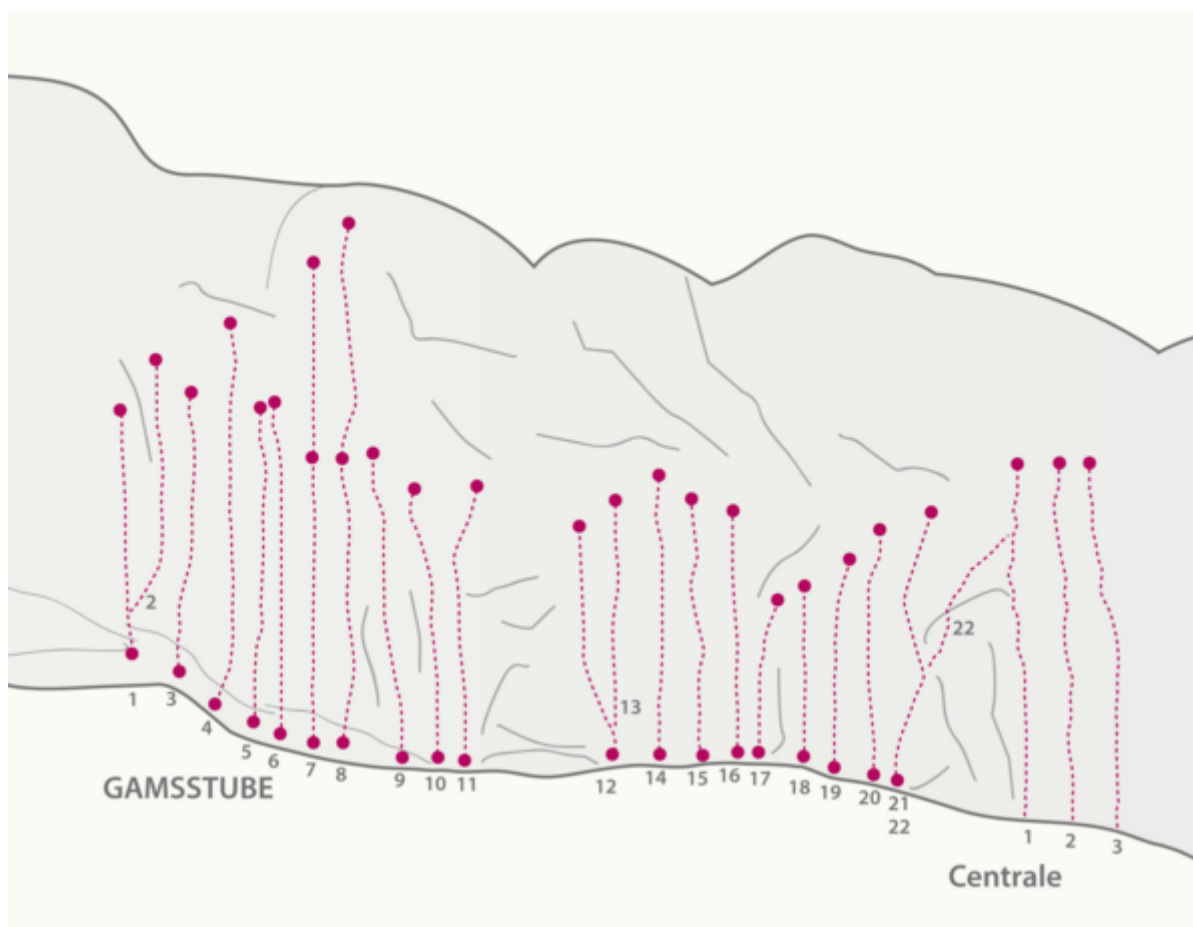

## ZUSTIEGSZEIT

5 min - 15 min

# CENTRALE

---

Nr.	Name	Grad	Länge
1	DirektX	7c+	25.0 m
2	Paradise Lost	8a+	24.0 m
3	Seitensprung	5c+	16 m
3	Sanfter Tourismus	7b+	24.0 m
9	Surprise	6a+	17.0 m
12	Optische Täuschung	6c+	18.0 m
13	Starrer Bock	6b	19.0 m
15	Geizhals	7a	17.0 m
16	Schräger Vogel	6c+	16.0 m
17	Windhund	6c+	13.0 m
18	Dornenvögel	6c+	14.0 m
19	Schnagglsn	6c+	15.0 m
21	Hardi gatti	7a/7a+	18.0 m
22	Bon Courage	7c+	25.0 m

# GAMSSTUBE

Nr.	Name	Grad	Länge
1	Steinbeißer	6c	16.0 m
2	Frühschoppen	6a+	20.0 m
3	Goasbock	6c	17.0 m
4	Hang Man	6c+	24.0 m
5	Neujahrstraum	7a	19.0 m
6	Wer zuletzt lacht	7b/7b+	19.0 m
7	So long(Zwischenst. z. Abseilen)	7b	32.0 m
8	Die unendliche Geschichte	7c	39.0 m
9	Hang Over	6c+	19.0 m
10	Seavas di Goas	6b+	16.0 m
11	Ego Rock	6a+	18.0 m

# GOLDENES DACHL

Nr.	Name	Grad	Länge
1	Supersize	7c	29.0 m
2	Ende nie	7b	31.0 m
3	Am Limit	6a+	15.0 m
4	Vitamin B	6a+	18.0 m
5	Natur Pur	6a	20.0 m
6	Wann-Eck	5b	19.0 m
7	Schleudertrauma 1.SL	6c	22.0 m
8	Schleudertrauma 2. SL	8b	13.0 m
9	Trick 17	8b/8b+	
10	Plattenschleicher	7a	22.0 m
11	Supersonic	8a	
12	Superbulle	7c	
13	Open your eyes	6c	19.0 m
15	Ice Age	6a+	21.0 m
16	Das Biest	6c+	18.0 m
17	Luky Lu	7a	34.0 m