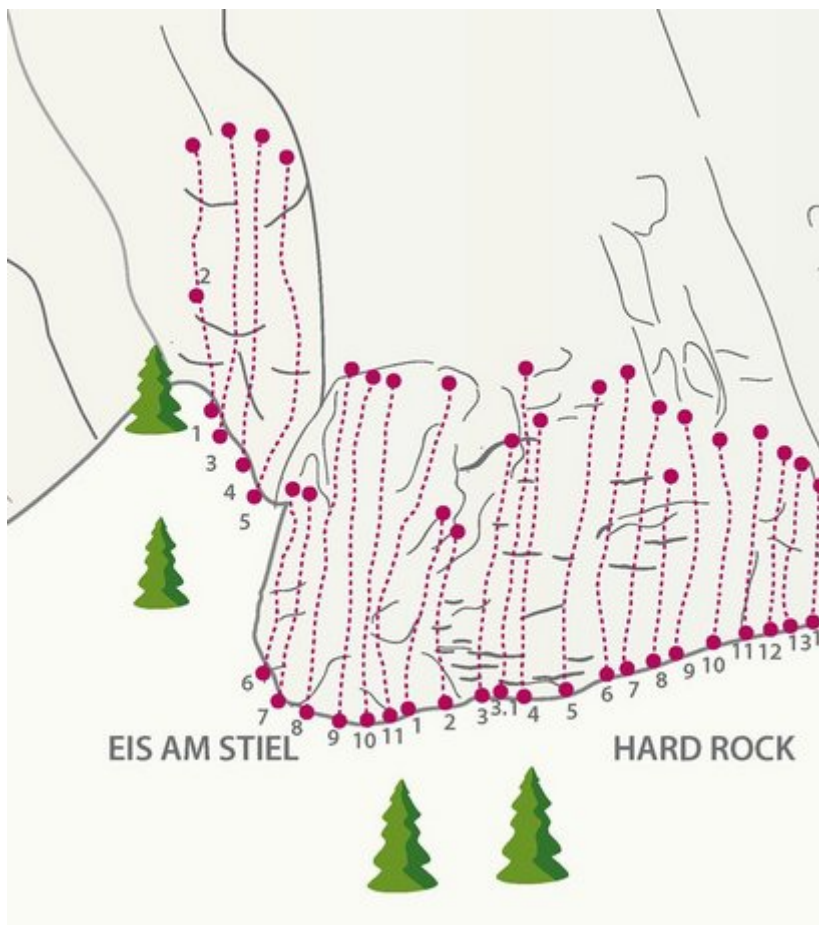

# GAMSSTUBE

Nr.	Name	Grad	Länge
1	Steinbeißer	6c	16.0 m
2	Frühschoppen	6a+	20.0 m
3	Goasbock	6c	17.0 m
4	Hang Man	6c+	24.0 m
5	Neujahrstraum	7a	19.0 m
6	Wer zuletzt lacht	7b/7b+	19.0 m
7	So long(Zwischenst. z. Abseilen)	7b	32.0 m
8	Die unendliche Geschichte	7c	39.0 m
9	Hang Over	6c+	19.0 m
10	Seavas di Goas	6b+	16.0 m
11	Ego Rock	6a+	18.0 m

# NASSEREITH / BOTANISCHER GARTEN

---

Nr.	Name	Grad	Länge
1	Seabua	3a	18.0 m
2	Stay young	3b	19.0 m
3	Little big man	3a	15.0 m
4	Flower Power	3b	12.0 m
5	Flying Hirsch	3a	11.0 m
6	Lausbua	3b	11.0 m
7	Big Mac	3a	12.0 m
8	Hardcore	3b	16.0 m
9	Dick und dünn	3a	15.0 m
10	Der Alte und der Junge	3b	14.0 m
11	Dahoam isch Dahoam	3a	20.0 m
12	Die Erdige (1. SL)	3a	17.0 m
12a	Die Erdige (2. SL)	3a	14.0 m
13	Autupete he	3b	32.0 m
14	Schnapsidee	2	18.0 m
15	Adlerhorst (1. SL)	3b	24.0 m

# EIS AM STIEL

Nr.	Name	Grad	Länge
1	Aufreiser	6c+	10.0 m
2	Affenschaukel	6b+	11.0 m
3	Alpintraining	7b+	25.0 m
3.1	Oster-Tiger	7a+	
4	Yellow Corner	7a	26.0 m
5	Life Time	7b	27.0 m
6	Kalte Kante	5b	13.0 m
7	Inspiration	4c	14.0 m
8	Echt haasisch	5a+	27.0 m
9	Kattl's Löcher	5b	27.0 m
10	Fearewind	5c	25.0 m
11	Goldfinger	5a+	25.0 m

# HARD ROCK

Nr.	Name	Grad	Länge
1	Kurz und bündig	6c+	12.0 m
2	s`Dachl	6c	12.0 m
3	Hot line	6c+/7a	19.0 m
4	Black hole sun	7a	16.0 m
5	Lake of fire	7a	23.0 m
6	Trilogie	7c	25.0 m
7	Panik in der Soca	7b/7b+	19.0 m
8	1000 Volt	6c+	14.0 m
9	Californication	6c	16.0 m
10	Es lebe der Sport	6c	14.0 m
11	Tor-Tour	7a	13.0 m
12	Sultans of Swing	6c+	13.0 m
13	Notweg	6c+	11.0 m
14	Rentner am Zug	6b	9.0 m
15	Highway to hell	5b	9.0 m
16	Hard Rock Cafe	6b	21.0 m