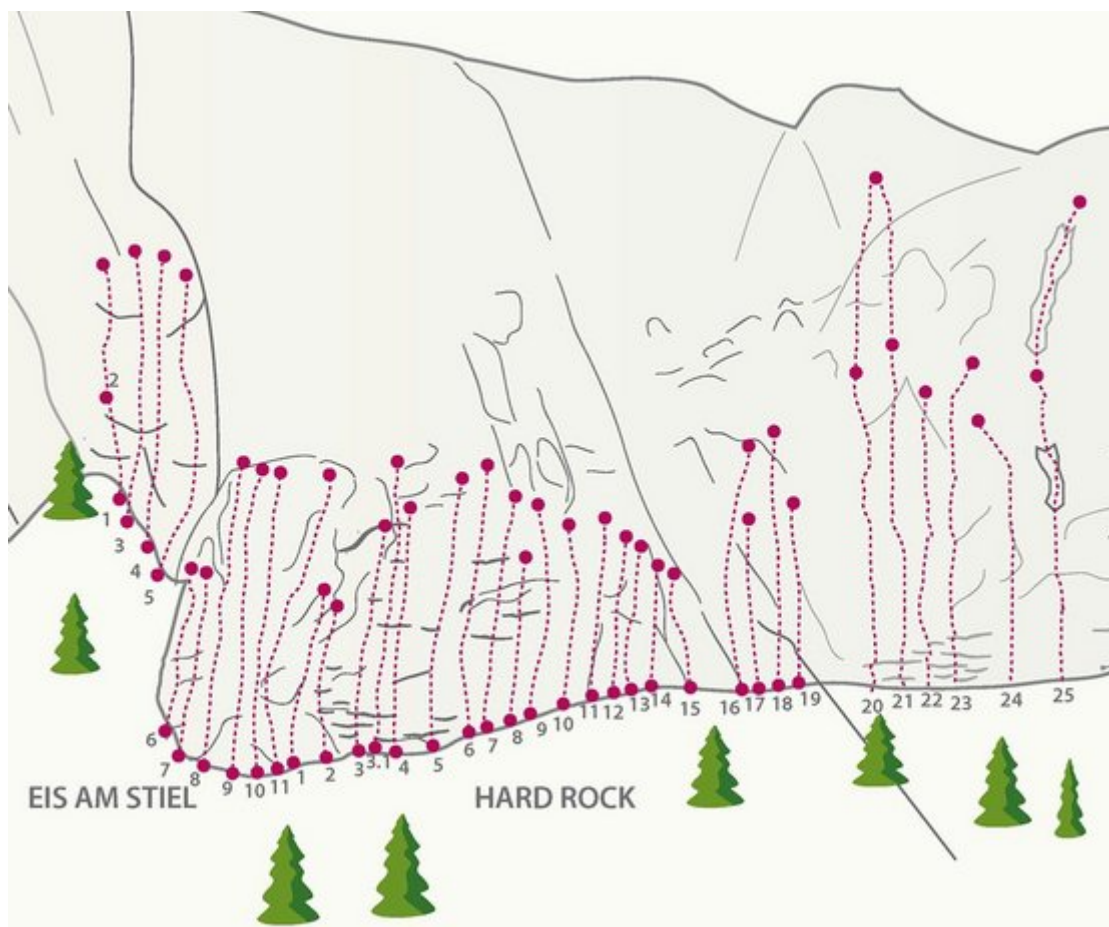

# GAMSSTUBE

Nr.	Name	Grad	Länge
1	Steinbeißer	6c	16.0 m
2	Frühschoppen	6a+	20.0 m
3	Goasbock	6c	17.0 m
4	Hang Man	6c+	24.0 m
5	Neujahrstraum	7a	19.0 m
6	Wer zuletzt lacht	7b/7b+	19.0 m
7	So long(Zwischenst. z. Abseilen)	7b	32.0 m
8	Die unendliche Geschichte	7c	39.0 m
9	Hang Over	6c+	19.0 m
10	Seavas di Goas	6b+	16.0 m
11	Ego Rock	6a+	18.0 m

# NASSEREITH / BOTANISCHER GARTEN

---

Nr.	Name	Grad	Länge
1	Seabua	3a	18.0 m
2	Stay young	3b	19.0 m
3	Little big man	3a	15.0 m
4	Flower Power	3b	12.0 m
5	Flying Hirsch	3a	11.0 m
6	Lausbua	3b	11.0 m
7	Big Mac	3a	12.0 m
8	Hardcore	3b	16.0 m
9	Dick und dünn	3a	15.0 m
10	Der Alte und der Junge	3b	14.0 m
11	Dahoam isch Dahoam	3a	20.0 m
12	Die Erdige (1. SL)	3a	17.0 m
12a	Die Erdige (2. SL)	3a	14.0 m
13	Autupete he	3b	32.0 m
14	Schnapsidee	2	18.0 m
15	Adlerhorst (1. SL)	3b	24.0 m

# EIS AM STIEL

Nr.	Name	Grad	Länge
1	Aufreiser	6c+	10.0 m
2	Affenschaukel	6b+	11.0 m
3	Alpintraining	7b+	25.0 m
3.1	Oster-Tiger	7a+	
4	Yellow Corner	7a	26.0 m
5	Life Time	7b	27.0 m
6	Kalte Kante	5b	13.0 m
7	Inspiration	4c	14.0 m
8	Echt haasisch	5a+	27.0 m
9	Kattl's Löcher	5b	27.0 m
10	Fearewind	5c	25.0 m
11	Goldfinger	5a+	25.0 m

# HARD ROCK

Nr.	Name	Grad	Länge
1	Kurz und bündig	6c+	12.0 m
2	s`Dachl	6c	12.0 m
3	Hot line	6c+/7a	19.0 m
4	Black hole sun	7a	16.0 m
5	Lake of fire	7a	23.0 m
6	Trilogie	7c	25.0 m
7	Panik in der Soca	7b/7b+	19.0 m
8	1000 Volt	6c+	14.0 m
9	Californication	6c	16.0 m
10	Es lebe der Sport	6c	14.0 m
11	Tor-Tour	7a	13.0 m
12	Sultans of Swing	6c+	13.0 m
13	Notweg	6c+	11.0 m
14	Rentner am Zug	6b	9.0 m
15	Highway to hell	5b	9.0 m
16	Hard Rock Cafe	6b	21.0 m