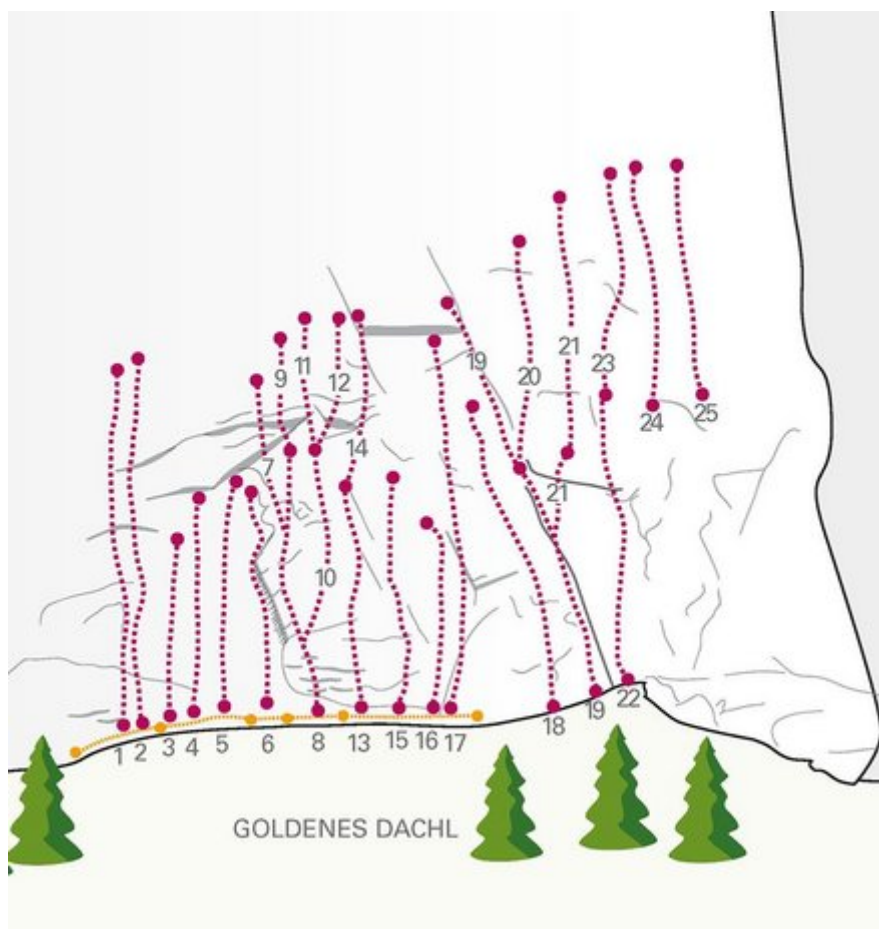

# EIS AM STIEL

Nr.	Name	Grad	Länge
1	Aufreiser	6c+	10.0 m
2	Affenschaukel	6b+	11.0 m
3	Alpintraining	7b+	25.0 m
3.1	Oster-Tiger	7a+	
4	Yellow Corner	7a	26.0 m
5	Life Time	7b	27.0 m
6	Kalte Kante	5b	13.0 m
7	Inspiration	4c	14.0 m
8	Echt haasisch	5a+	27.0 m
9	Kattl's Löcher	5b	27.0 m
10	Fearewind	5c	25.0 m
11	Goldfinger	5a+	25.0 m

# HARD ROCK

Nr.	Name	Grad	Länge
1	Kurz und bündig	6c+	12.0 m
2	s`Dachl	6c	12.0 m
3	Hot line	6c+/7a	19.0 m
4	Black hole sun	7a	16.0 m
5	Lake of fire	7a	23.0 m
6	Trilogie	7c	25.0 m
7	Panik in der Soca	7b/7b+	19.0 m
8	1000 Volt	6c+	14.0 m
9	Californication	6c	16.0 m
10	Es lebe der Sport	6c	14.0 m
11	Tor-Tour	7a	13.0 m
12	Sultans of Swing	6c+	13.0 m
13	Notweg	6c+	11.0 m
14	Rentner am Zug	6b	9.0 m
15	Highway to hell	5b	9.0 m
16	Hard Rock Cafe	6b	21.0 m

17	Hells bells	6a	14.0 m
18	Nirvana	6b	22.0 m
19	Smoke on the Water	6c	15.0 m
20	Sugardaddy 1. Sl	7a	21.0 m
20a	Sugardaddy 2. Sl	7a+	15.0 m
21	Womanizer 1. Sl	7c	21.0 m
21a	Womanizer 2. Sl	7c+	15.0 m
22	Roof on fire	7b+	19.0 m
23	Ciel Noir	8a	20.0 m
24	Grauvieh		
25	Spreizfuß 1. Sl		19.0 m
25a	Spreizfuß 2. Sl		23.0 m

# GOLDENES DACHL

Nr.	Name	Grad	Länge
1	Supersize	7c	29.0 m
2	Ende nie	7b	31.0 m
3	Am Limit	6a+	15.0 m
4	Vitamin B	6a+	18.0 m
5	Natur Pur	6a	20.0 m
6	Wann-Eck	5b	19.0 m
7	Schleudertrauma 1.SL	6c	22.0 m
8	Schleudertrauma 2. SL	8b	13.0 m
9	Trick 17	8b/8b+	
10	Plattenschleicher	7a	22.0 m
11	Supersonic	8a	
12	Superbulle	7c	
13	Open your eyes	6c	19.0 m
15	Ice Age	6a+	21.0 m
16	Das Biest	6c+	18.0 m
17	Luky Lu	7a	34.0 m