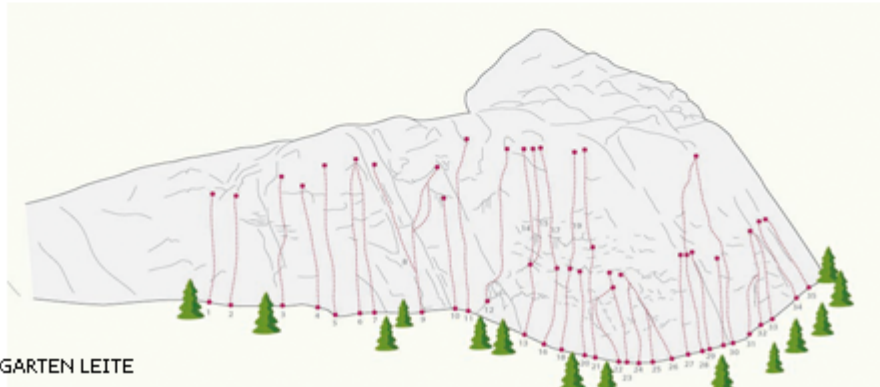

## OUTDOORREGION IMST NASSEREITH - LEITE

KLETTERGARTEN LEITE

### ZUSTIEG

10 Minuten vom Parkplatz

### ZUSTIEGSZEIT

5 min - 15 min

# LEITE

Nr.	Name	Grad	Länge
1	Brecheisen	6a	28.0 m
2	Kältezone	6b	28.0 m
3	Zusammen ist man weniger allein	7b+	25.0 m
4	Battle in Heaven	7c	25.0 m
5	Sag niemals zu	7b	22.0 m
6	Unsichbare Spuren	7b+	29.0 m
7	Dunkle Wahrheit	7b/7b+	30.0 m
8	Resturlaub	5c	25.0 m
9	Nachtzug linke Variante	6c/6c+	30.0 m
10	Nachtzug rechte Variante	7a+	30.0 m
11	One	6c+	20.0 m
12	A1	7c	35.0 m
13	Gib Gummi Baby	7c+	36.0 m
14	Projekt		
15	Menschen ohne Hund	6c+	10.0 m
16	Flug der Störche	7c+	36.0 m
17	Reifeprüfung	8a	36.0 m