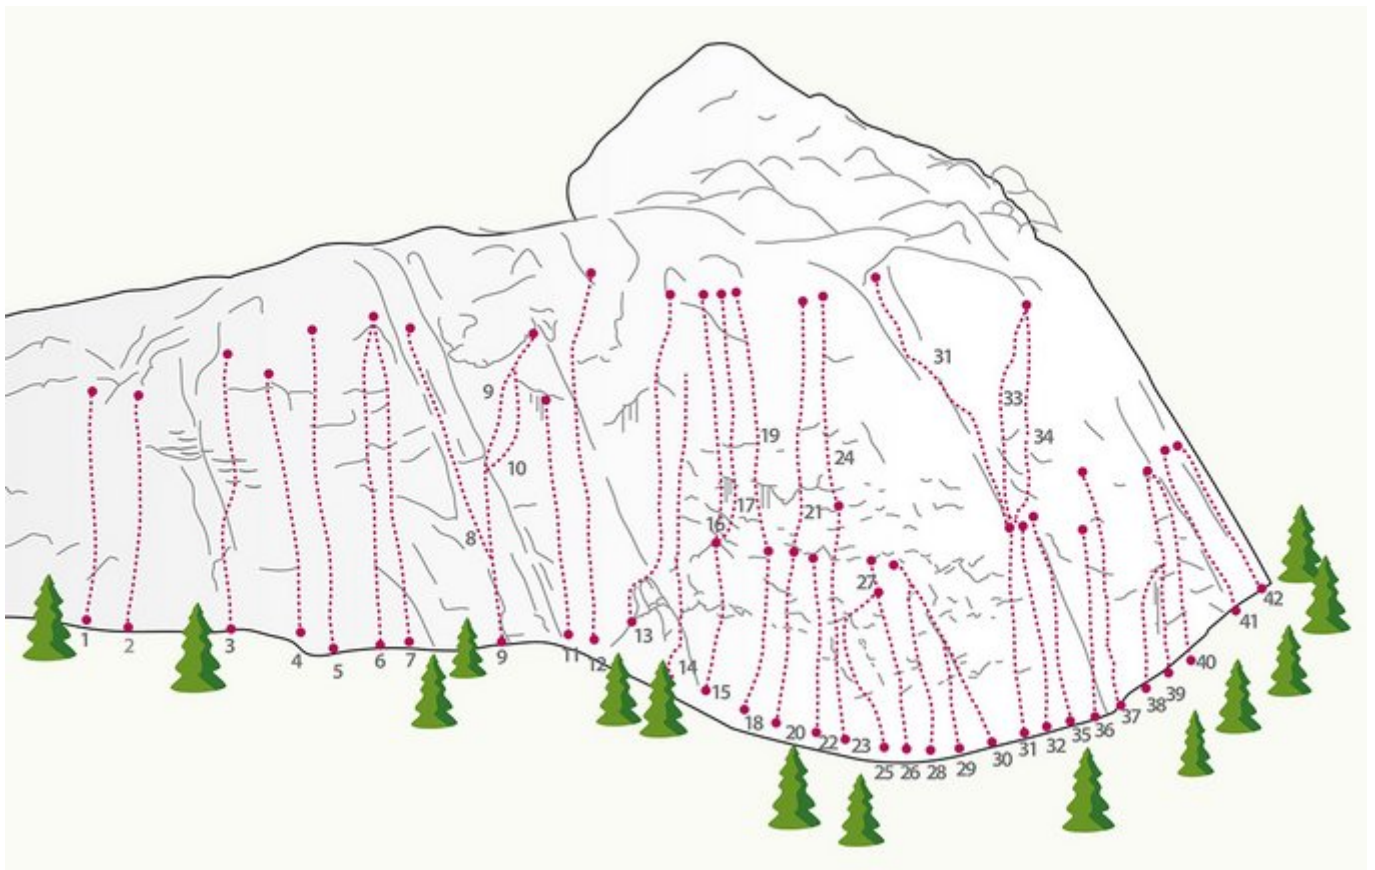

## OUTDOORREGION IMST NASSEREITH - LEITE

KLETTERGARTEN LEITE

### ZUSTIEG

10 Minuten vom Parkplatz

### ZUSTIEGSZEIT

5 min - 15 min

# LEITE

Nr.	Name	Grad	Länge
1	Brecheisen	6a	28.0 m
2	Kältezone	6b	28.0 m
3	Zusammen ist man weniger allein	7b+	25.0 m
4	Battle in Heaven	7c	25.0 m
5	Sag niemals zu	7b	22.0 m
6	Unsichbare Spuren	7b+	29.0 m
7	Dunkle Wahrheit	7b/7b+	30.0 m
8	Resturlaub	5c	25.0 m
9	Nachtzug linke Variante	6c/6c+	30.0 m
10	Nachtzug rechte Variante	7a+	30.0 m
11	One	6c+	20.0 m
12	A1	7c	35.0 m
13	Gib Gummi Baby	7c+	36.0 m
14	Projekt		
15	Menschen ohne Hund	6c+	10.0 m
16	Flug der Störche	7c+	36.0 m
17	Reifeprüfung	8a	36.0 m