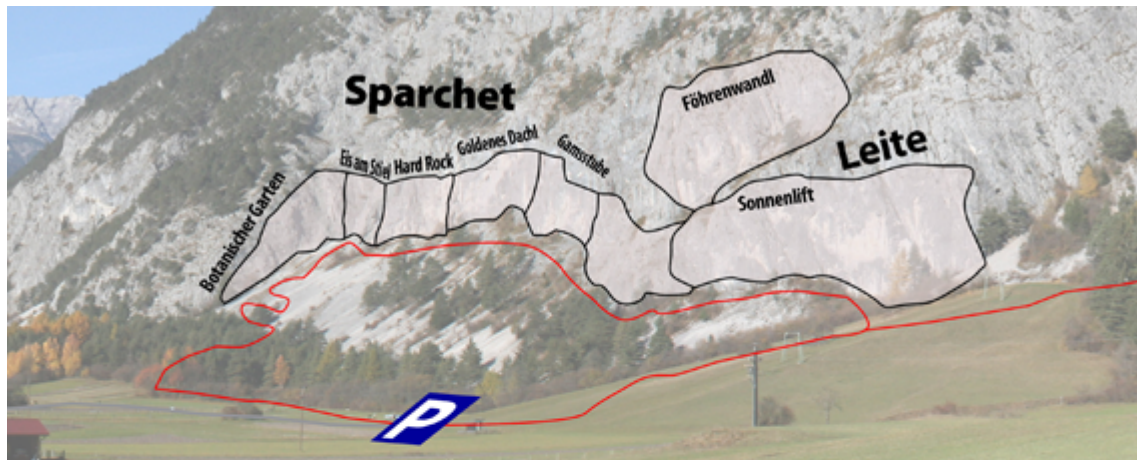

## OUTDOORREGION IMST NASSEREITH - LEITE

KLETTERGARTEN LEITE

### ZUSTIEG

10 Minuten vom Parkplatz

### ZUSTIEGSZEIT

5 min - 15 min