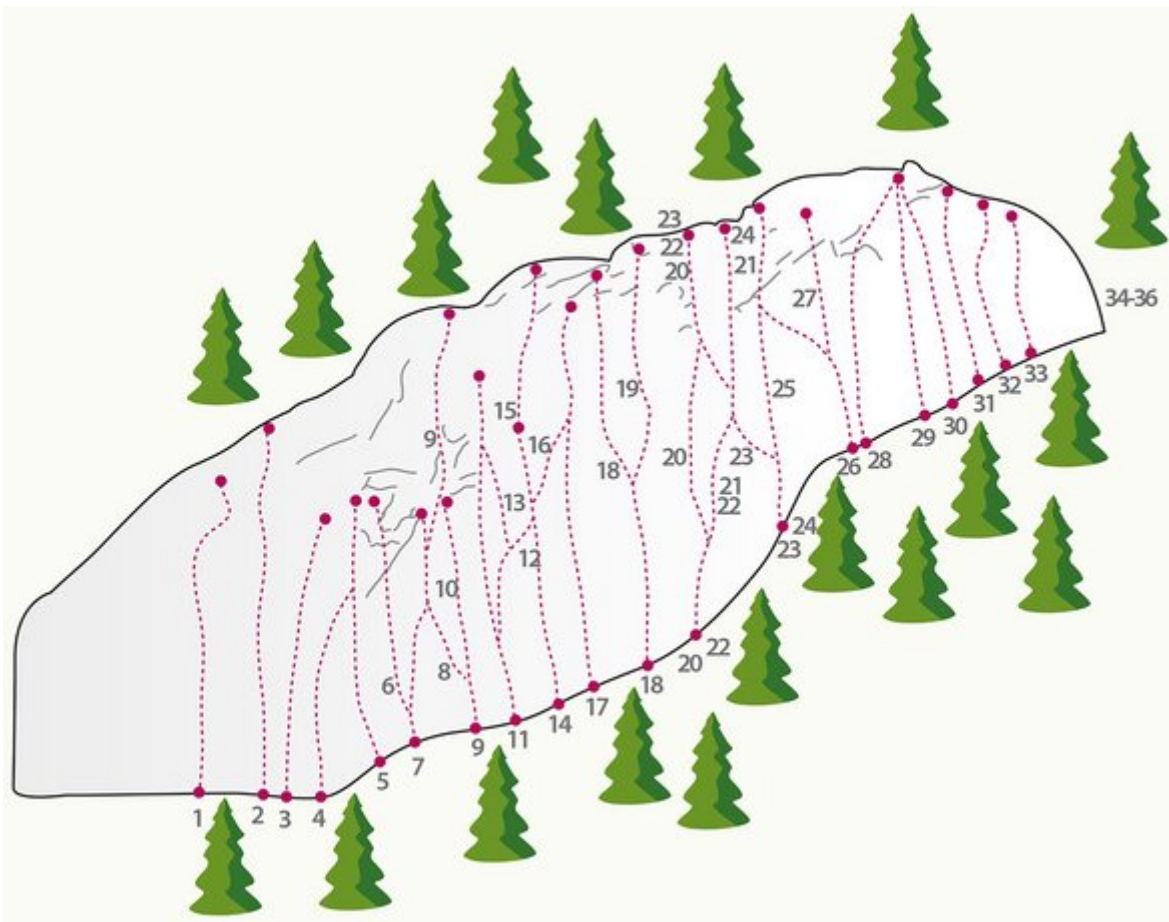

OUTDOORREGION IMST - NASSEREITH - GÖTTERWANDL SEKTOR GÖTTERWANDL

ZUSTIEG

15

ZUSTIEGSZEIT

15 min - 20 min

Nr.	Name	Grad	Länge
1	Ariachne	5c+	12.0 m
2	Triton	6b+	14.0 m
3	Medusa	5c	10.0 m
4	Jarson u.d. Argonauten	7b	12.0 m
5	Pharao	7c+	12.0 m
6	Blasius	8b+	12.0 m
7	Zeus	8b+	12.0 m
8	Oseus	7b+	12.0 m
9	Perseus	7c+	25.0 m

10	Osiris	8a+	15.0 m
11	Venus	7b+/7c	18.0 m
12	Apollo	7c	20.0 m
13	Apollo direkt	7c+	20.0 m
14	Hera	7b	18.0 m
15	Aphrodite	7c+	25.0 m
16	Hertuna	7c+	20.0 m
17	Fortuna	8b	20.0 m
18	Hades	9a	22.0 m
19	Vulcanus	9a+	
20	Juturna	8c+	25.0 m
21	Janus	8b+	25.0 m
22	Janus+	8c	25.0 m
23	Gaia	8b+	22.0 m
24	Uranus	8a+/8b	18.0 m
25	Fonax	8c+	18.0 m
26	Ares	8a/8a+	18.0 m
27	Athene	8c	18.0 m
28	Morpheus	8b+/8c	17.0 m
29	Nophrodete	8b+	10.0 m
30	Neptun	8b	10.0 m
31	Odysseus	8b	10.0 m
32	Titan	7c	10.0 m
33	Saurus	6a	10.0 m
34	Isis	6b	8.0 m
35	Xerxes	7c	10.0 m
36	Hatsdepsut	7c	10.0 m

Climbers Paradise Tirol

Das größte Kletterportal Tirols bietet euch tausende Routen in 14 Regionen, gratis Topos in Druckqualität und aktuelle Infos rund ums Thema Klettern.

Eine solche Vielfalt an verschiedensten Klettermöglichkeiten aller Schwierigkeitsgrade findet man selten auf so engem Raum. Zudem findet ihr Unterkunftsvorschläge für jede Geldtasche.