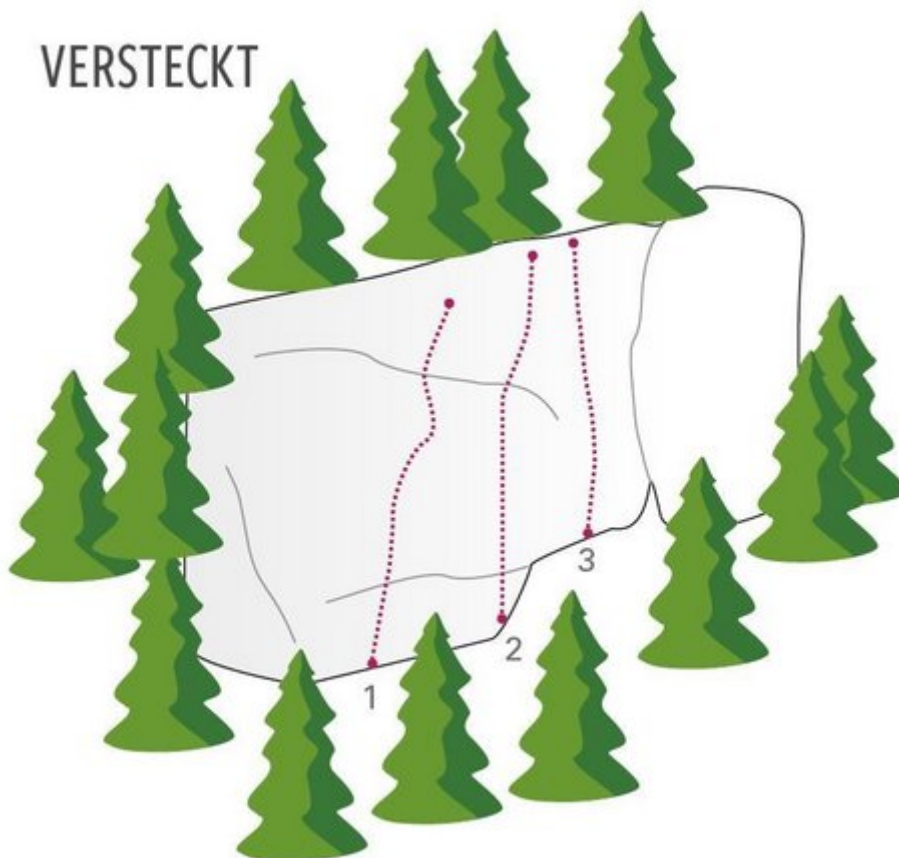

OUTDOORREGION IMST - KARRES / ROTE WAND
SEKTOR VERSTECKT

ZUSTIEG

10 min

ZUSTIEGSZEIT

15 min - 30 min

Nr.	Name	Grad	Länge
1	Versteckt	6a	16.0 m
2	Rote Haare	6a+	16.0 m
3	Bock on the Rock	6a	16.0 m

Climbers Paradise Tirol

Das größte Kletterportal Tirols bietet euch tausende Routen in 14 Regionen, gratis Topos in Druckqualität und aktuelle Infos rund ums Thema Klettern.

Eine solche Vielfalt an verschiedensten Klettermöglichkeiten aller Schwierigkeitsgrade findet man selten auf so engem Raum. Zudem findet ihr Unterkunftsvorschläge für jede Geldtasche.

 LE 14-20
Landschaft für den Ländlichen Raum

 LAND
TIROL

 regio Tirol

 Europäischer
Landwirtschaftsfonds für
die Entwicklung des
ländlichen Raums
Hier investiert Europa in
die ländlichen Gebiete

Die Topos auf der Webseite stehen kostenfrei zur Verfügung.

Ein Großteil der Foto-Topos wurden im Rahmen von einem Förderprojekt produziert.